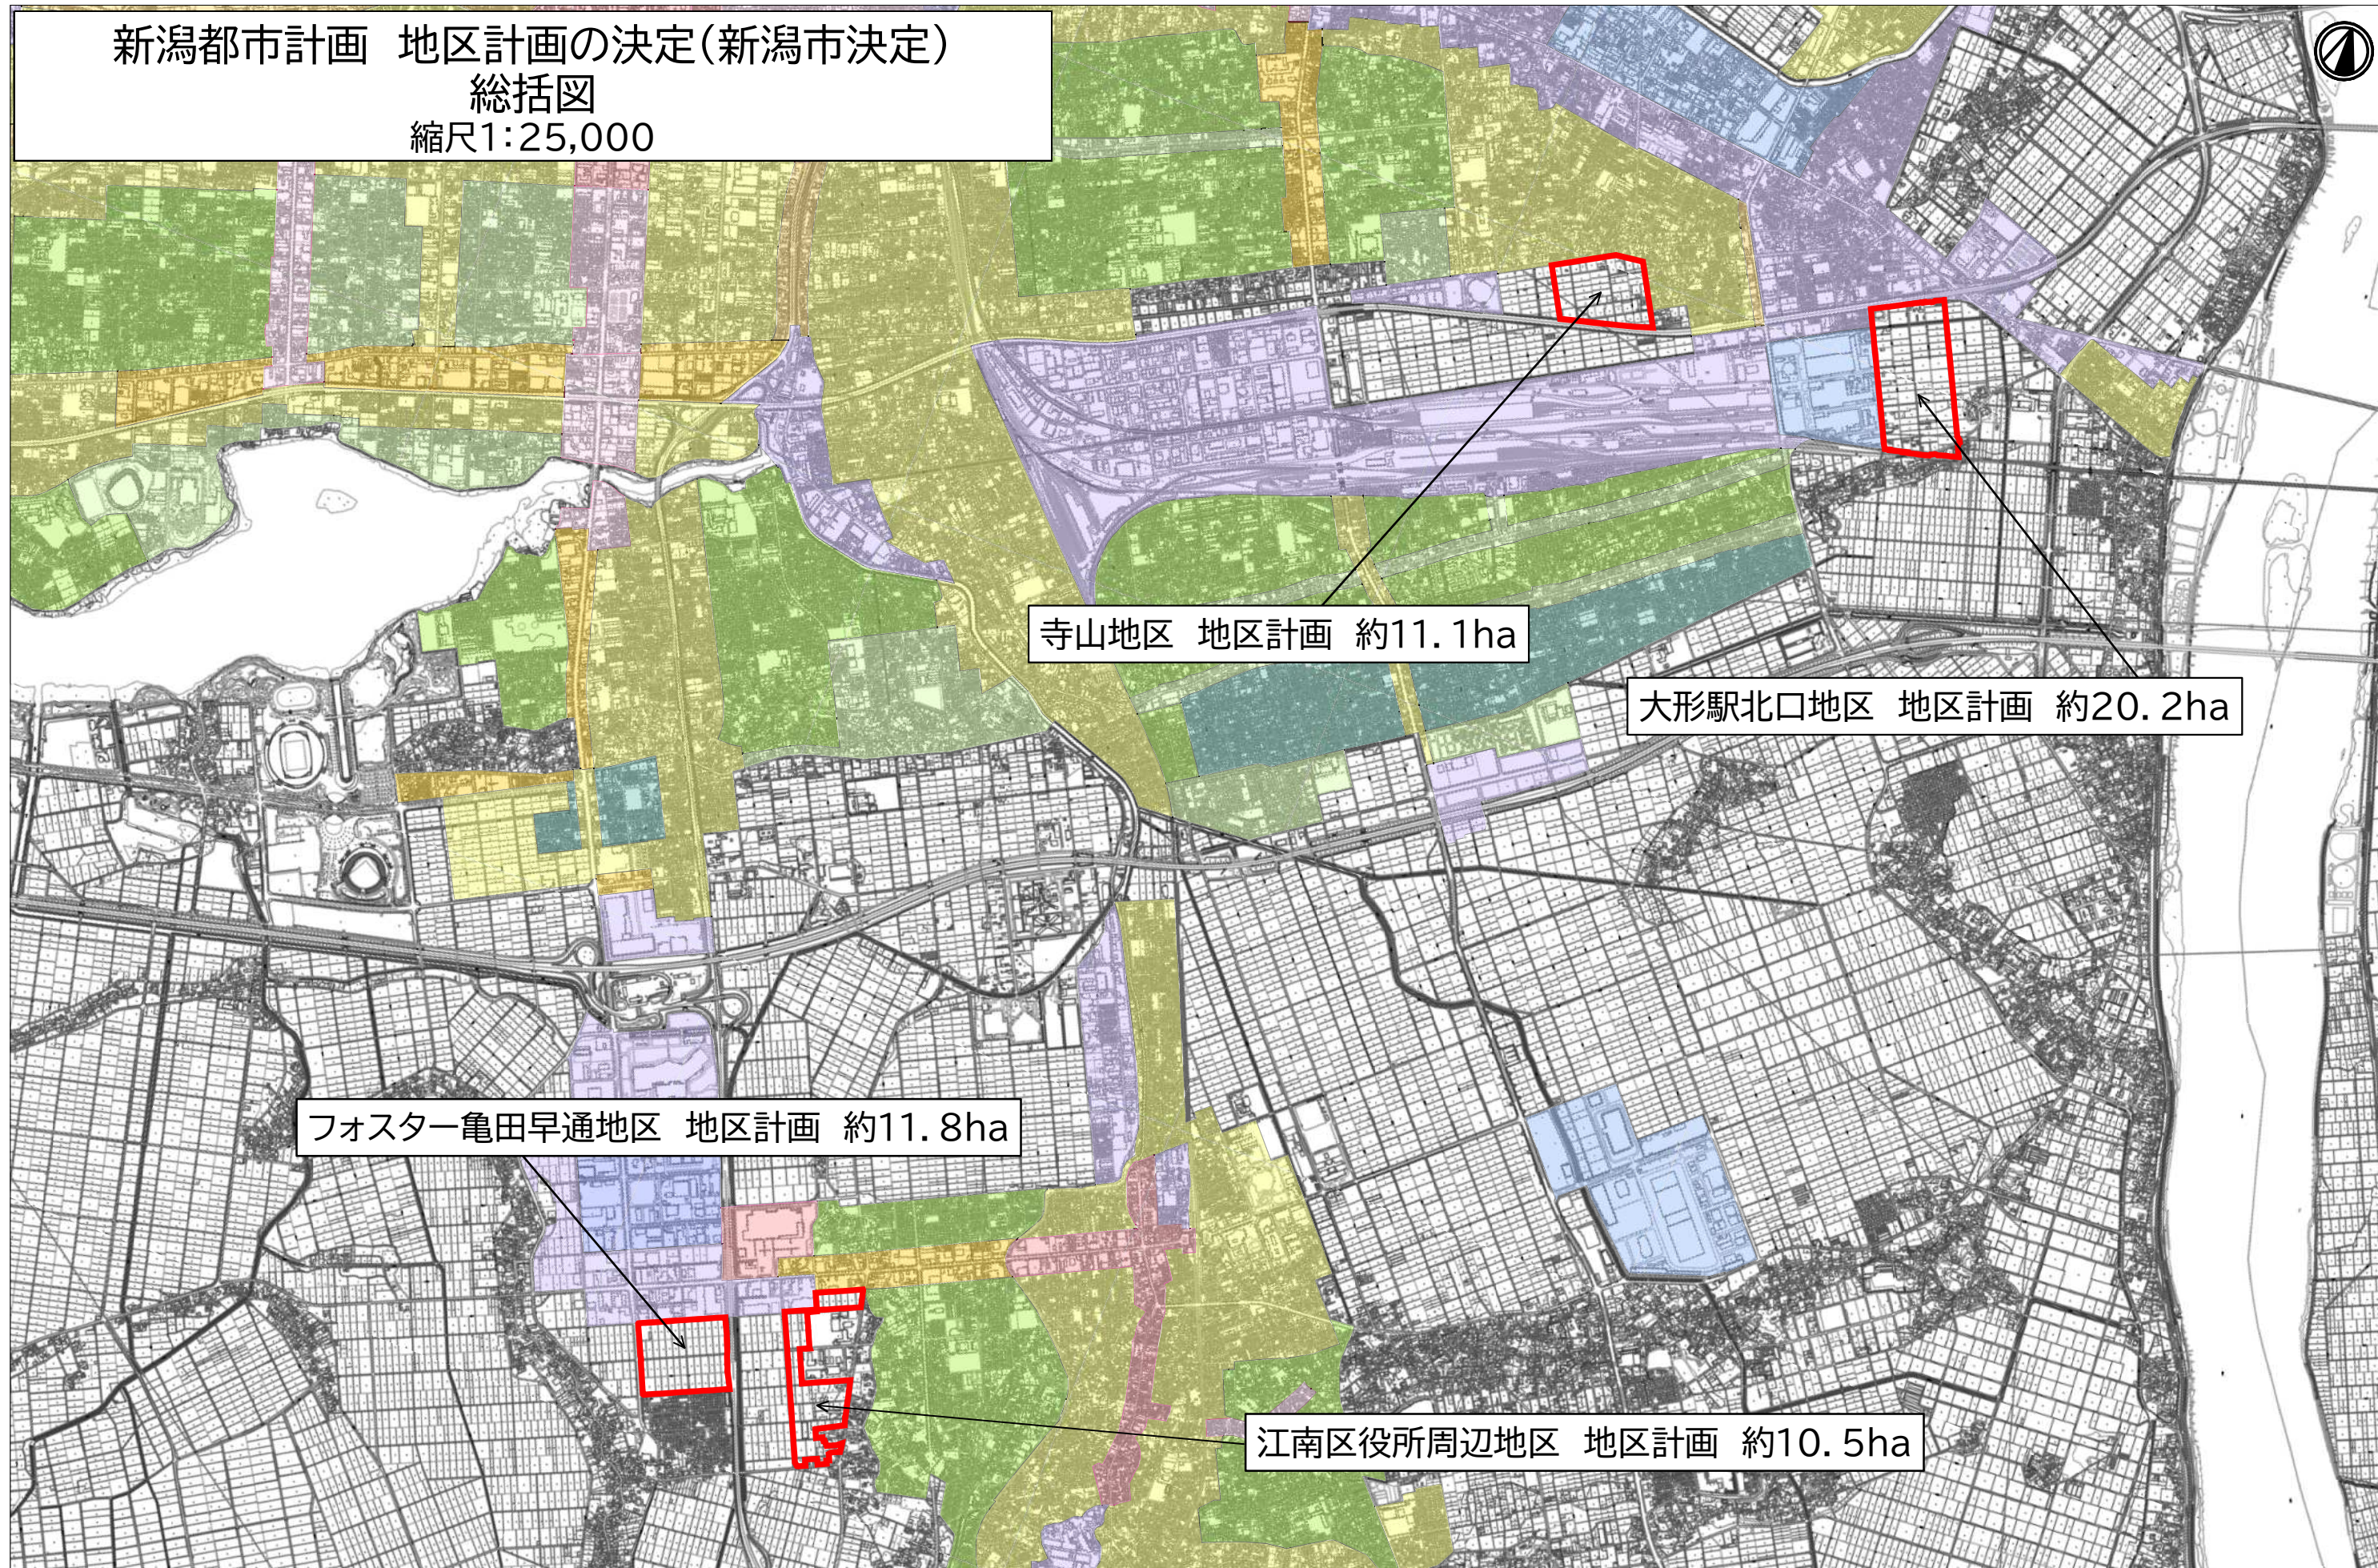

新潟都市計画 地区計画の決定(新潟市決定)

総括図

縮尺1:25,000

寺山地区 地区計画 約11.1ha

大形駅北口地区 地区計画 約20.2ha

フォスター亀田早通地区 地区計画 約11.8ha

江南区役所周辺地区 地区計画 約10.5ha