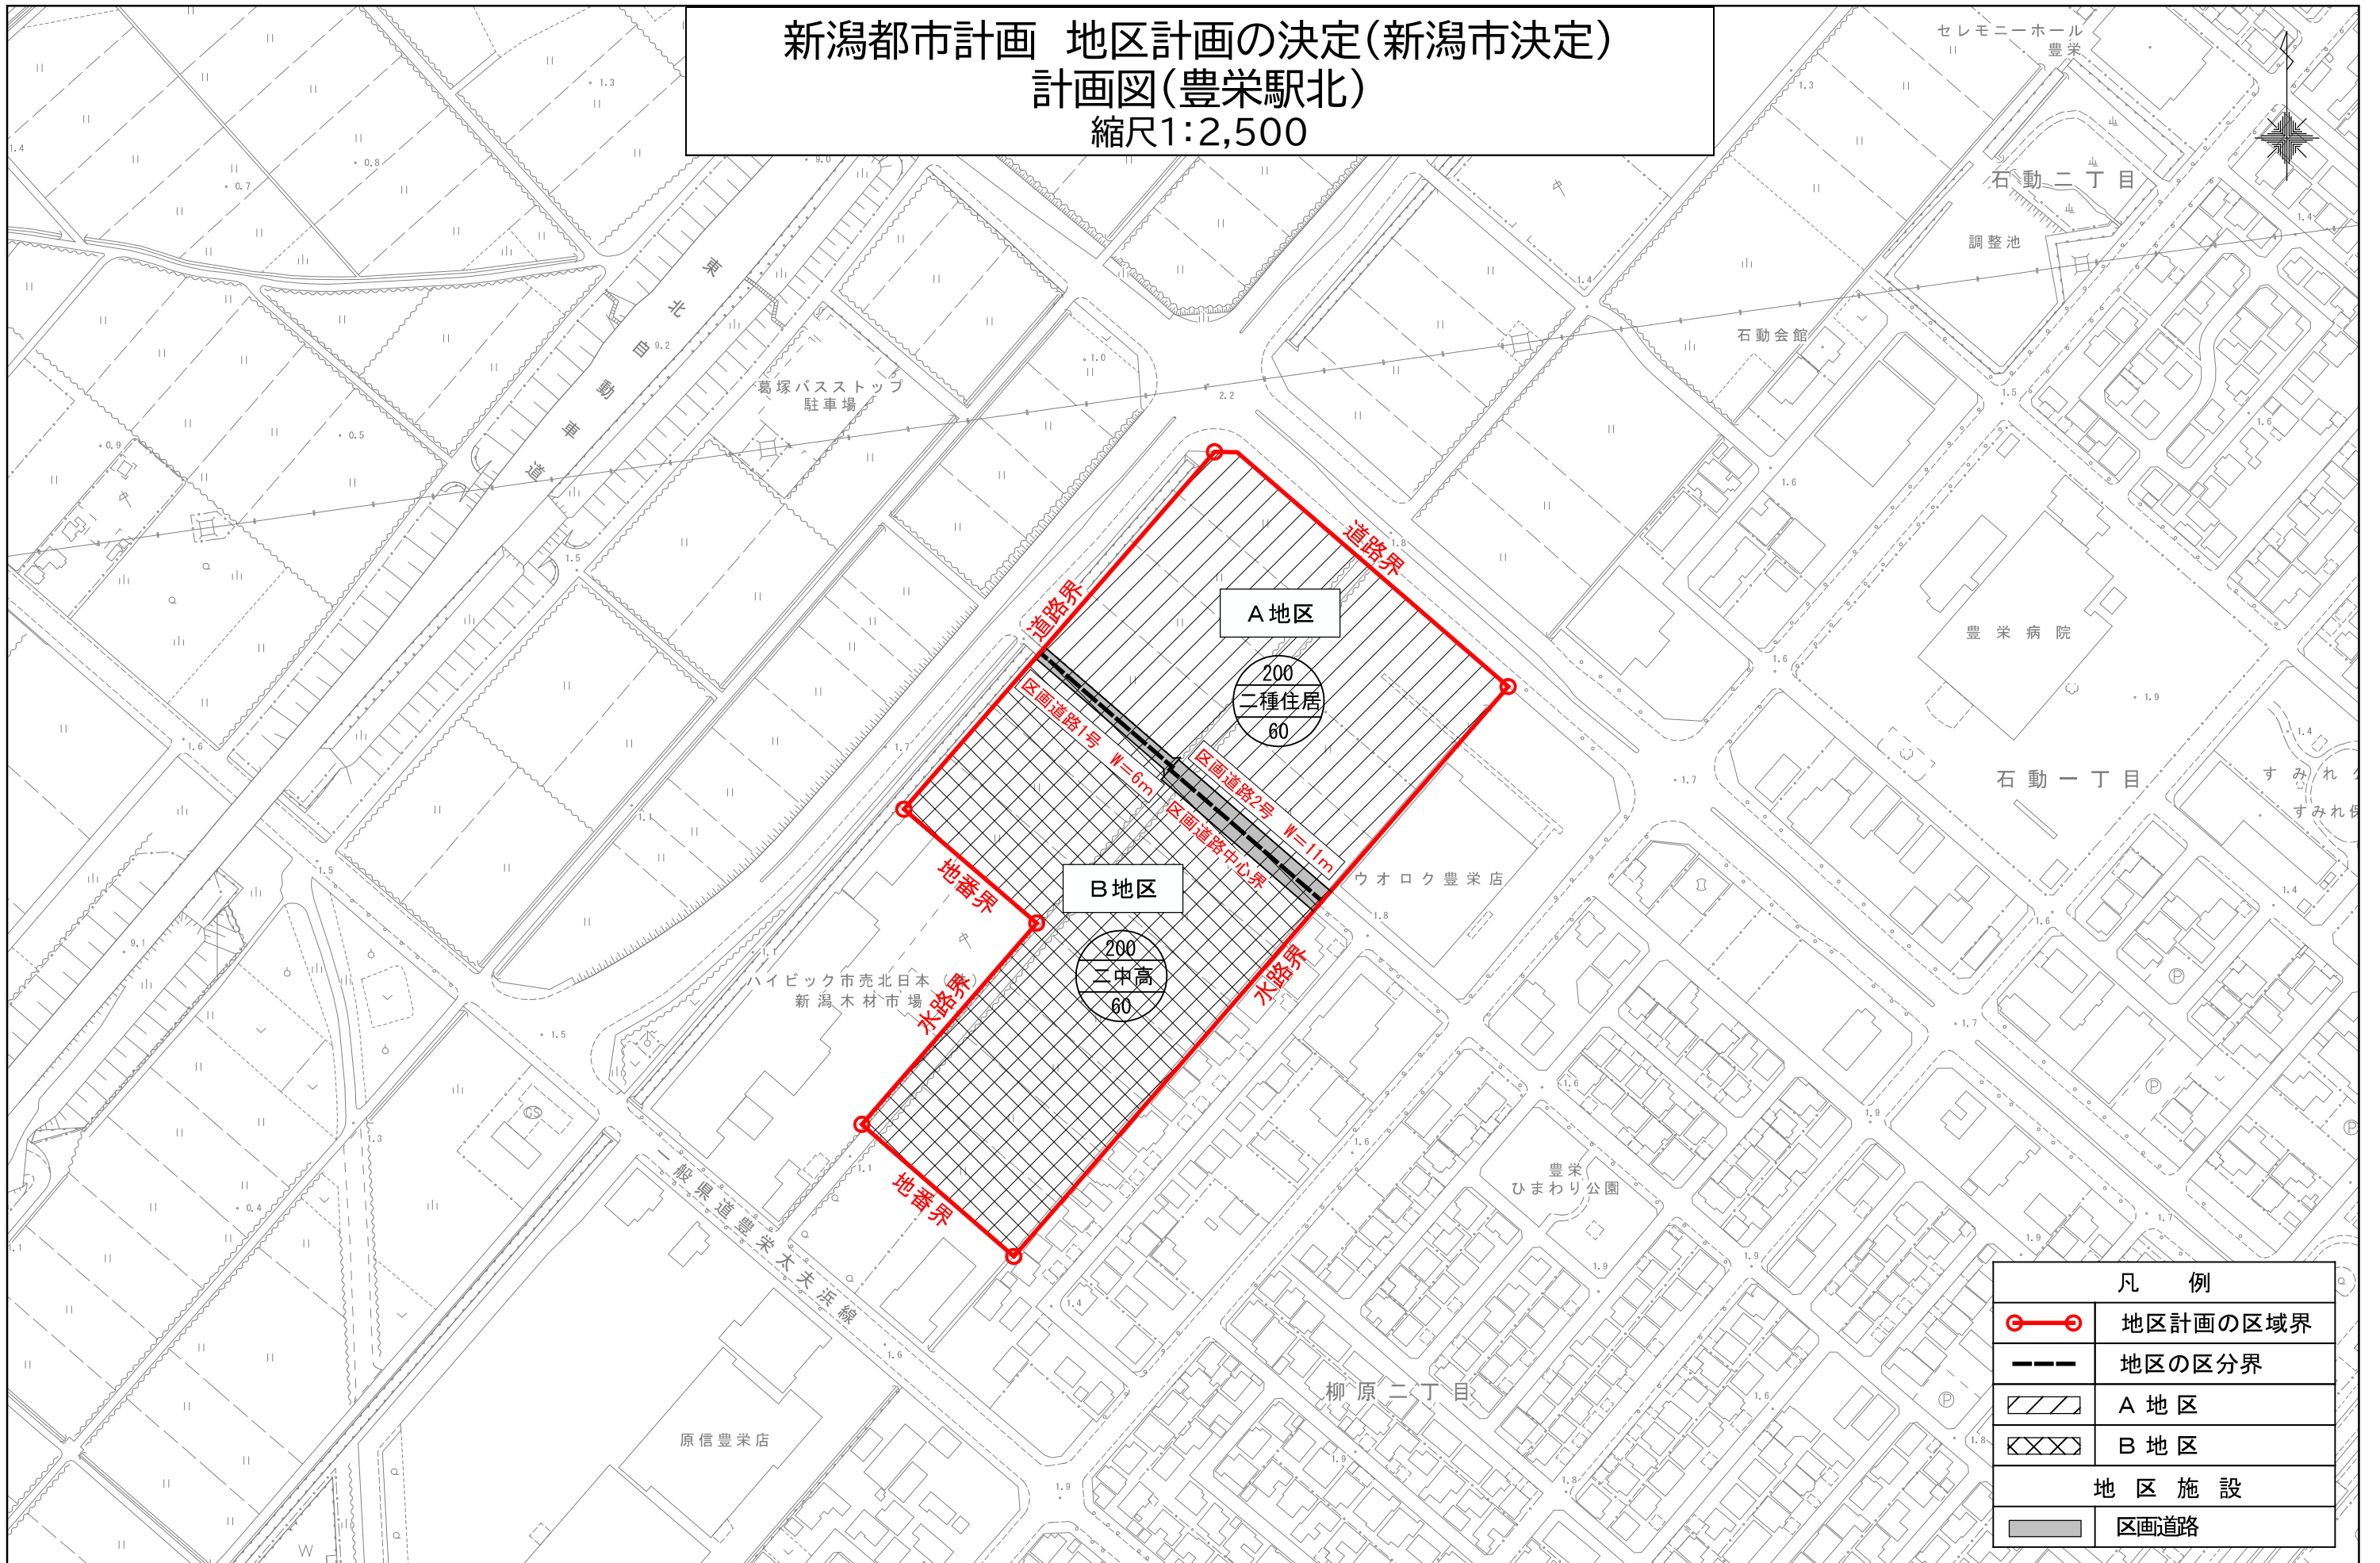

新潟都市計画 地区計画の決定(新潟市決定)  
 計画図(豊栄駅北)  
 縮尺1:2,500

凡 例	
	地区計画の区域界
	地区の区分界
	A 地区
	B 地区
地区施設	
	区画道路

新潟都市計画 地区計画の決定(新潟市決定)  
区域図(豊栄駅北)  
縮尺1:2,500