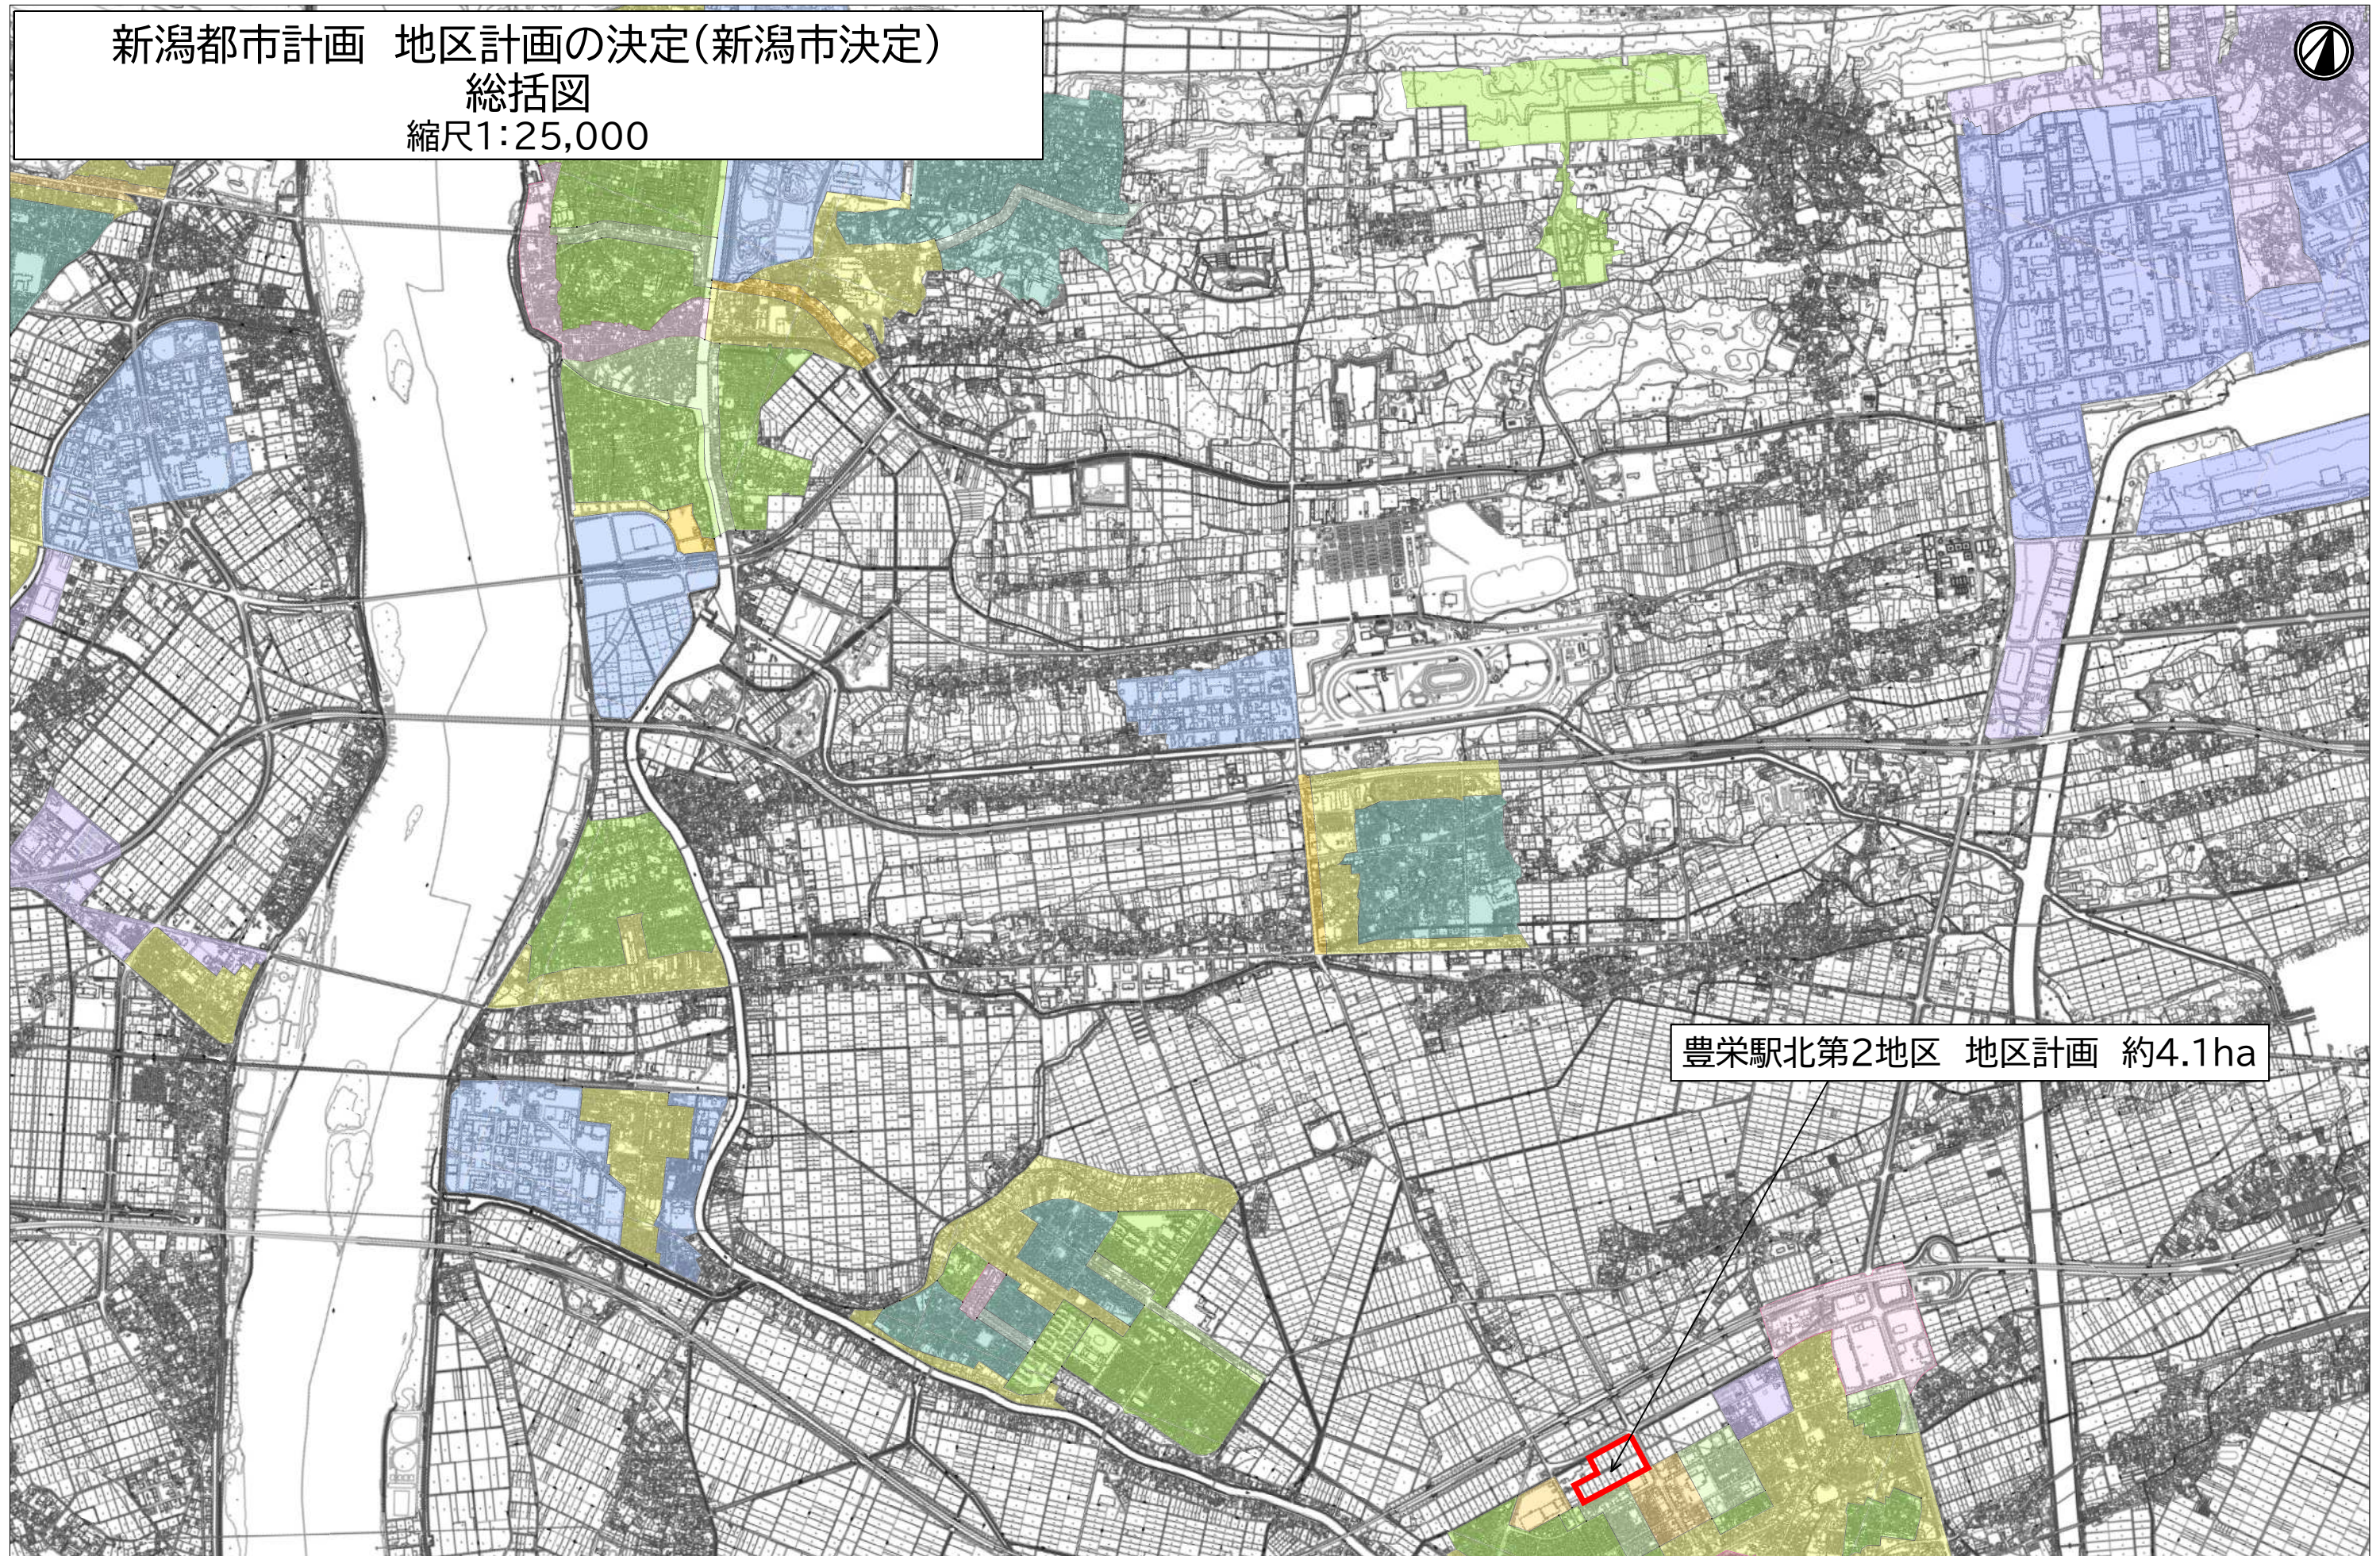

新潟都市計画 地区計画の決定(新潟市決定)

総括図

縮尺1:25,000

豊栄駅北第2地区 地区計画 約4.1ha

0 1

5km