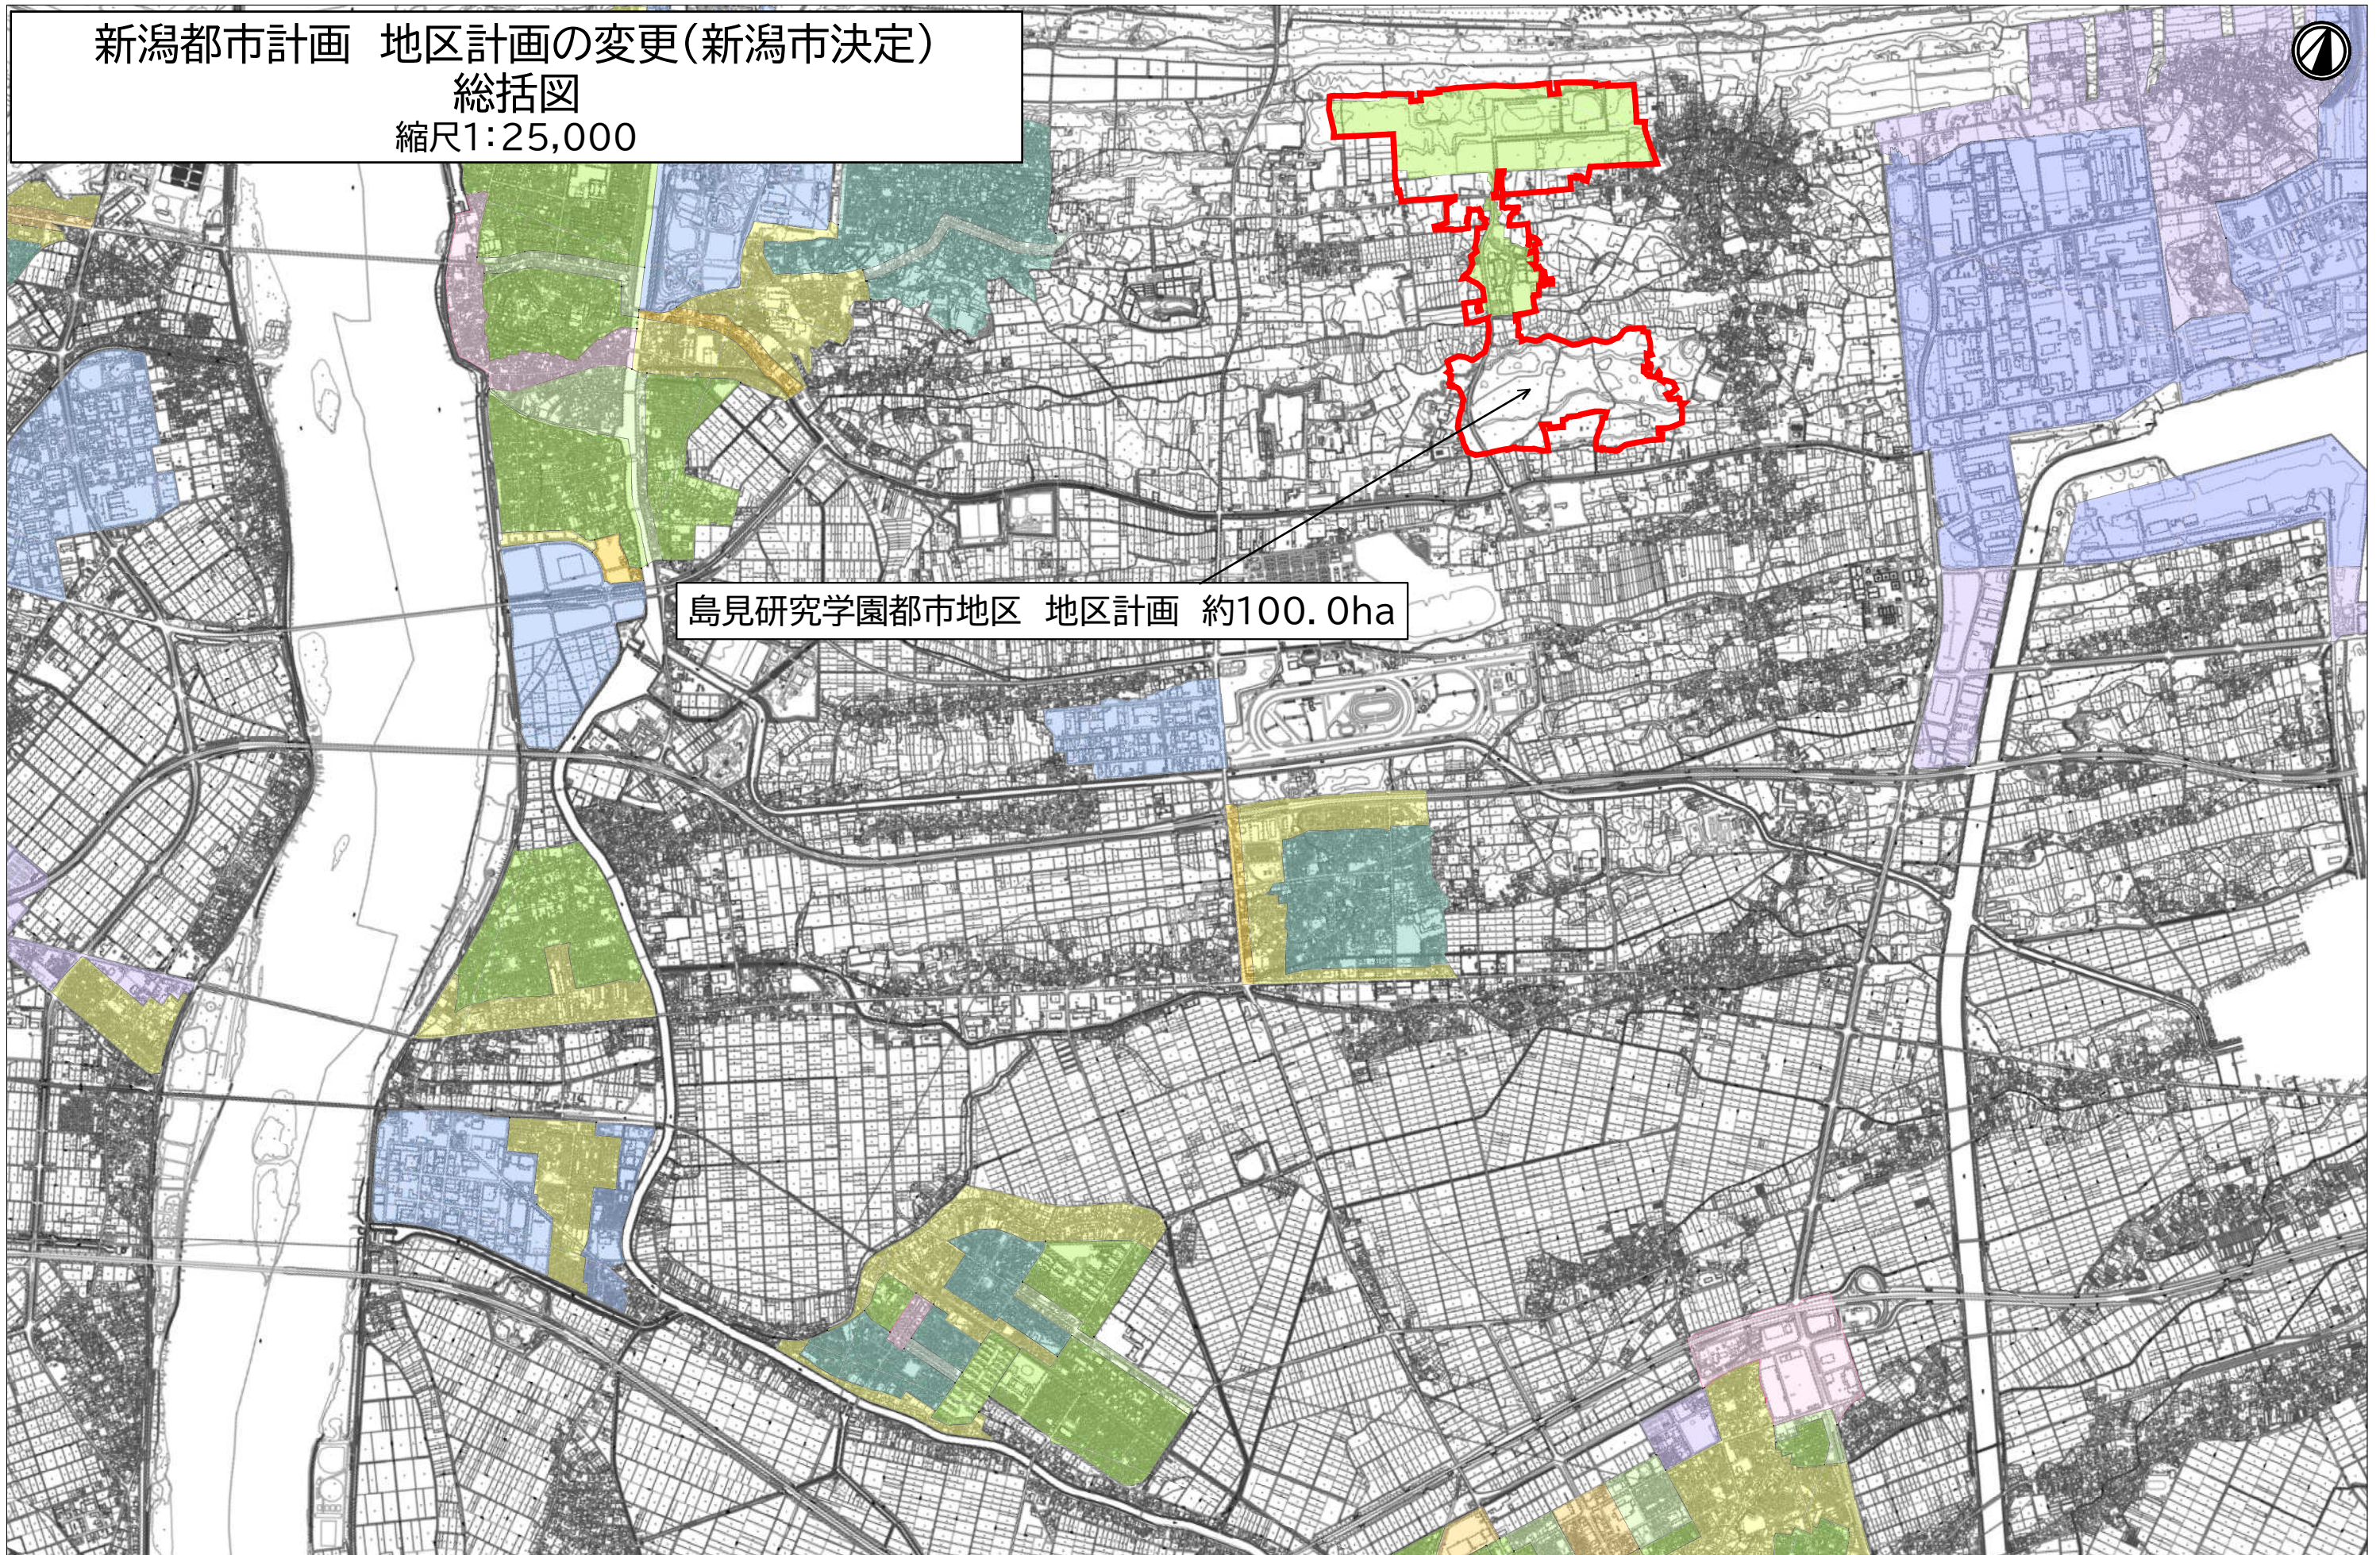

新潟都市計画 地区計画の変更(新潟市決定)

総括図

縮尺1:25,000

島見研究学園都市地区 地区計画 約100.0ha

0 1

5km