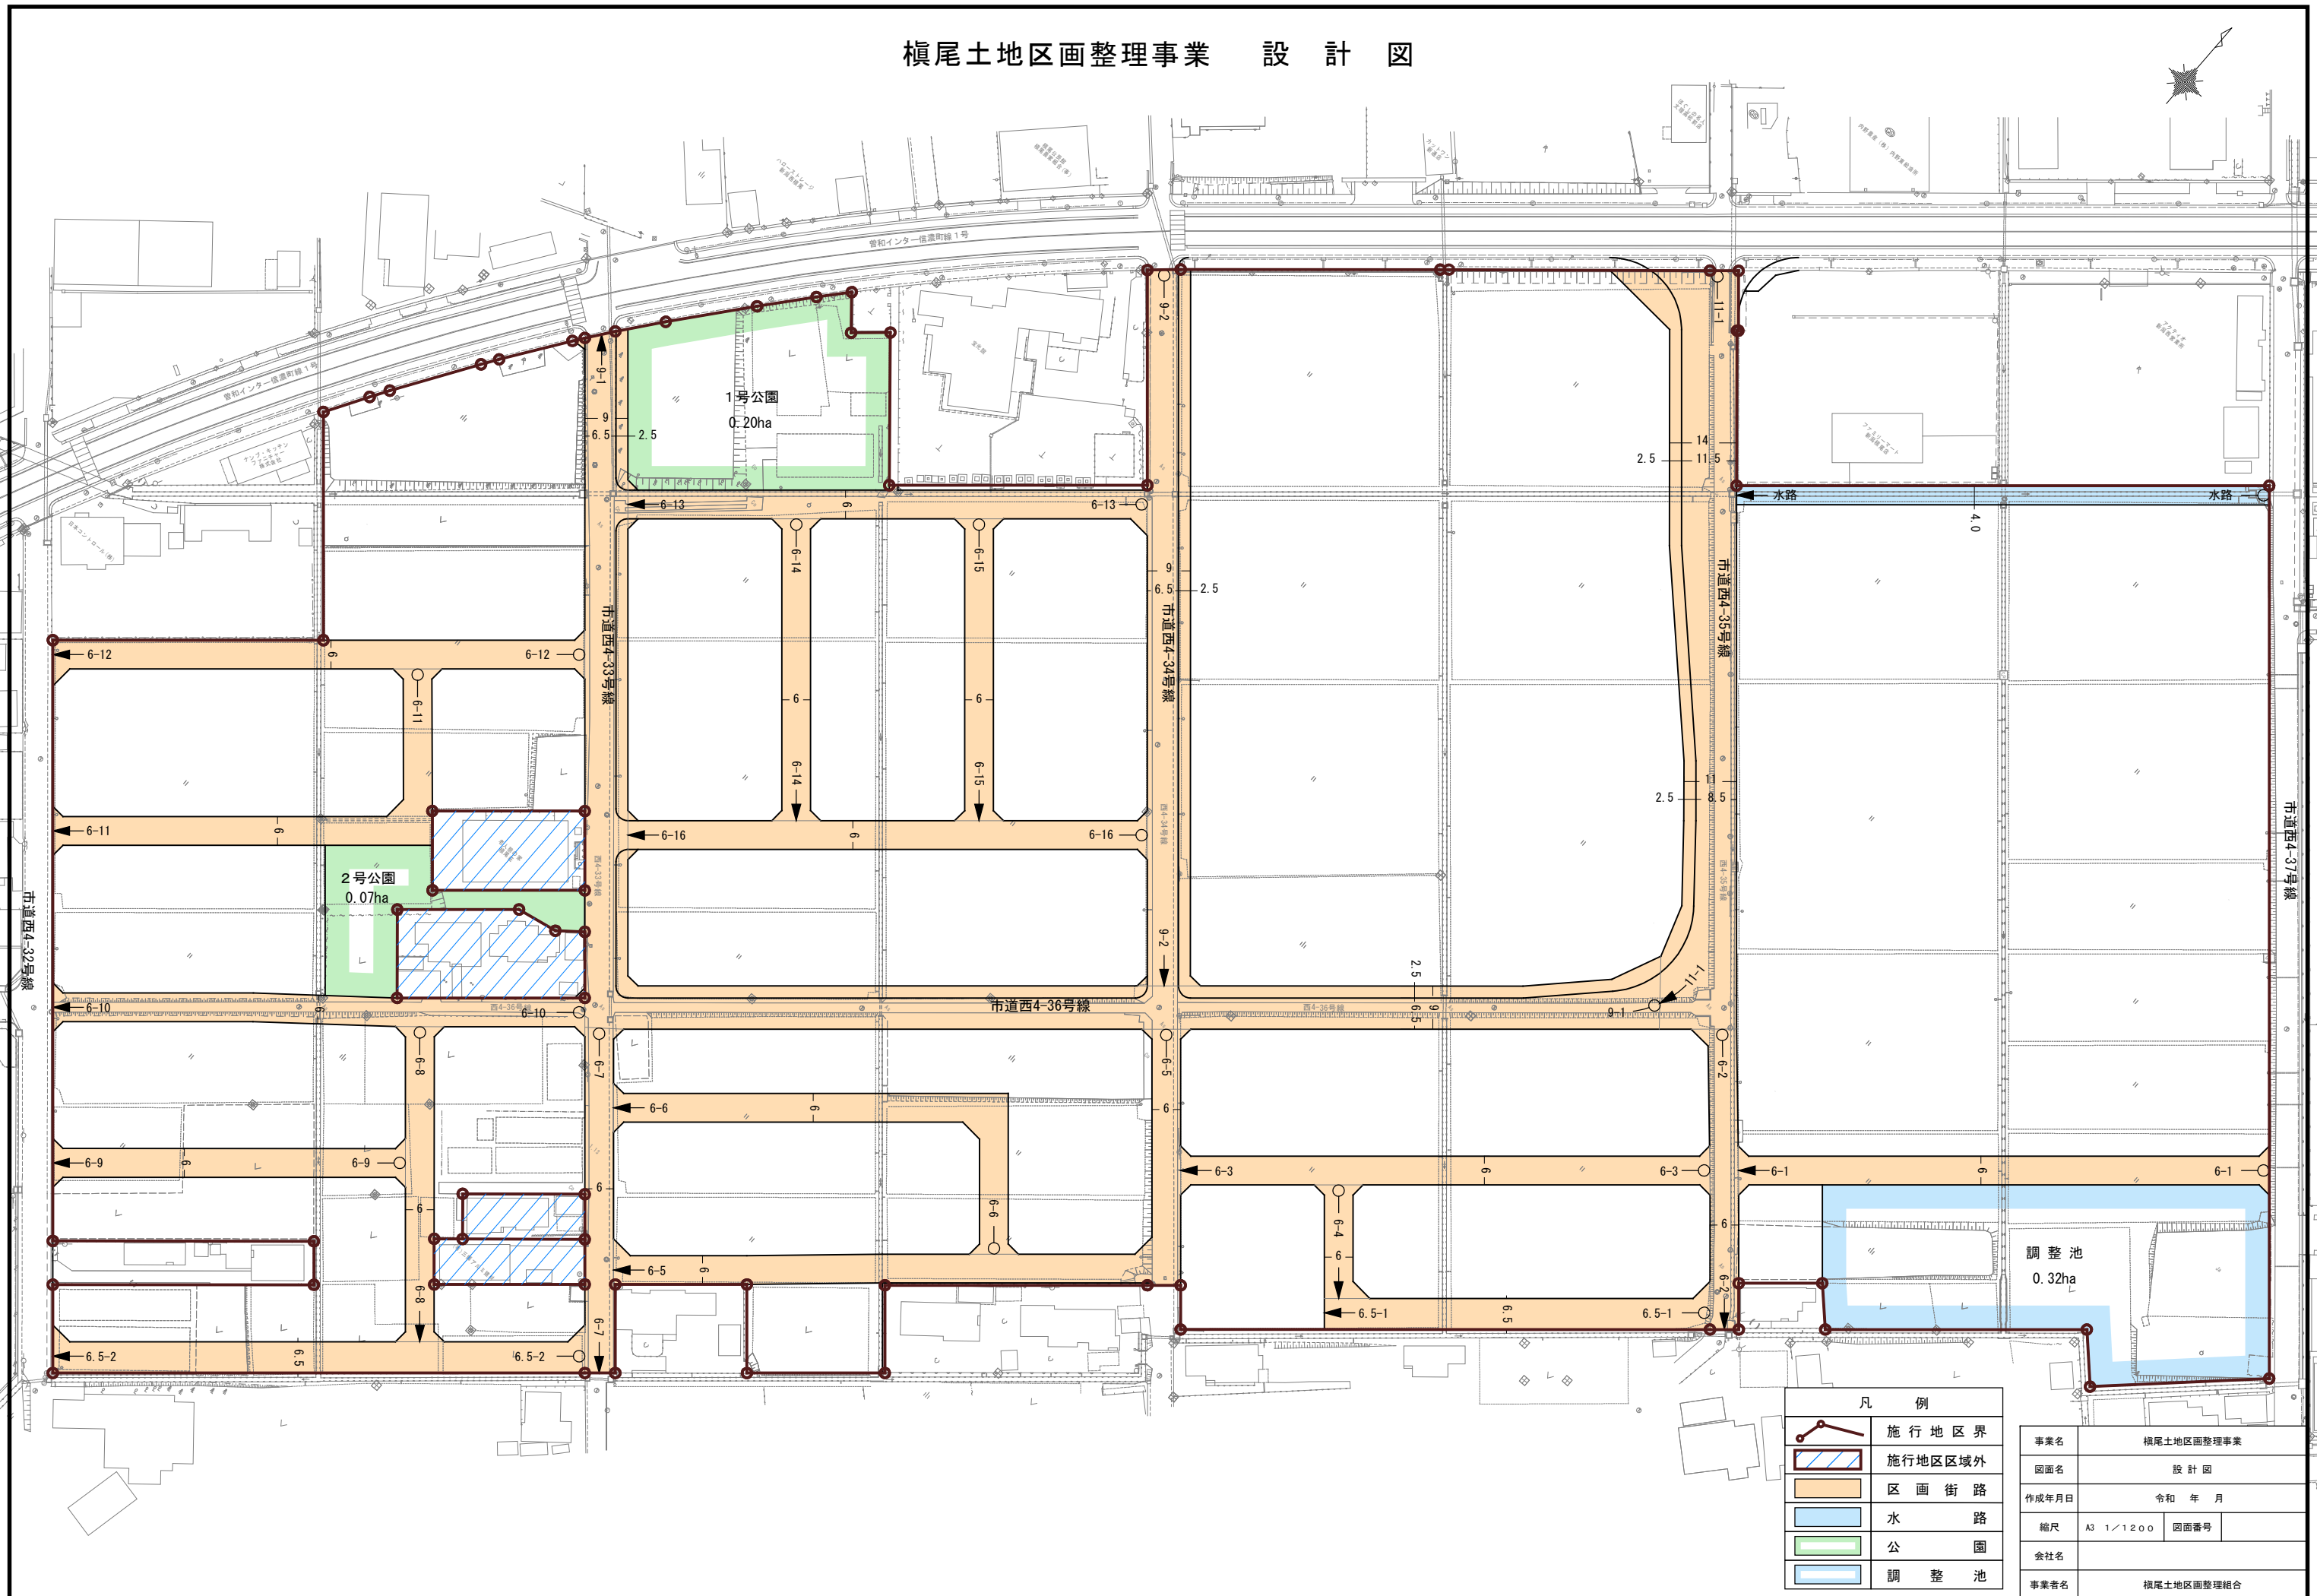

槇尾土地区画整理事業 設計図

凡 例	
	施行地区界
	施行地区区域外
	区画街路
	水路
	公園
	調整池

事業名	槇尾土地区画整理事業	
図面名	設計図	
作成年月日	令和 年 月	
縮尺	A3 1/1200	図面番号
会社名		
事業者名	槇尾土地区画整理組合	