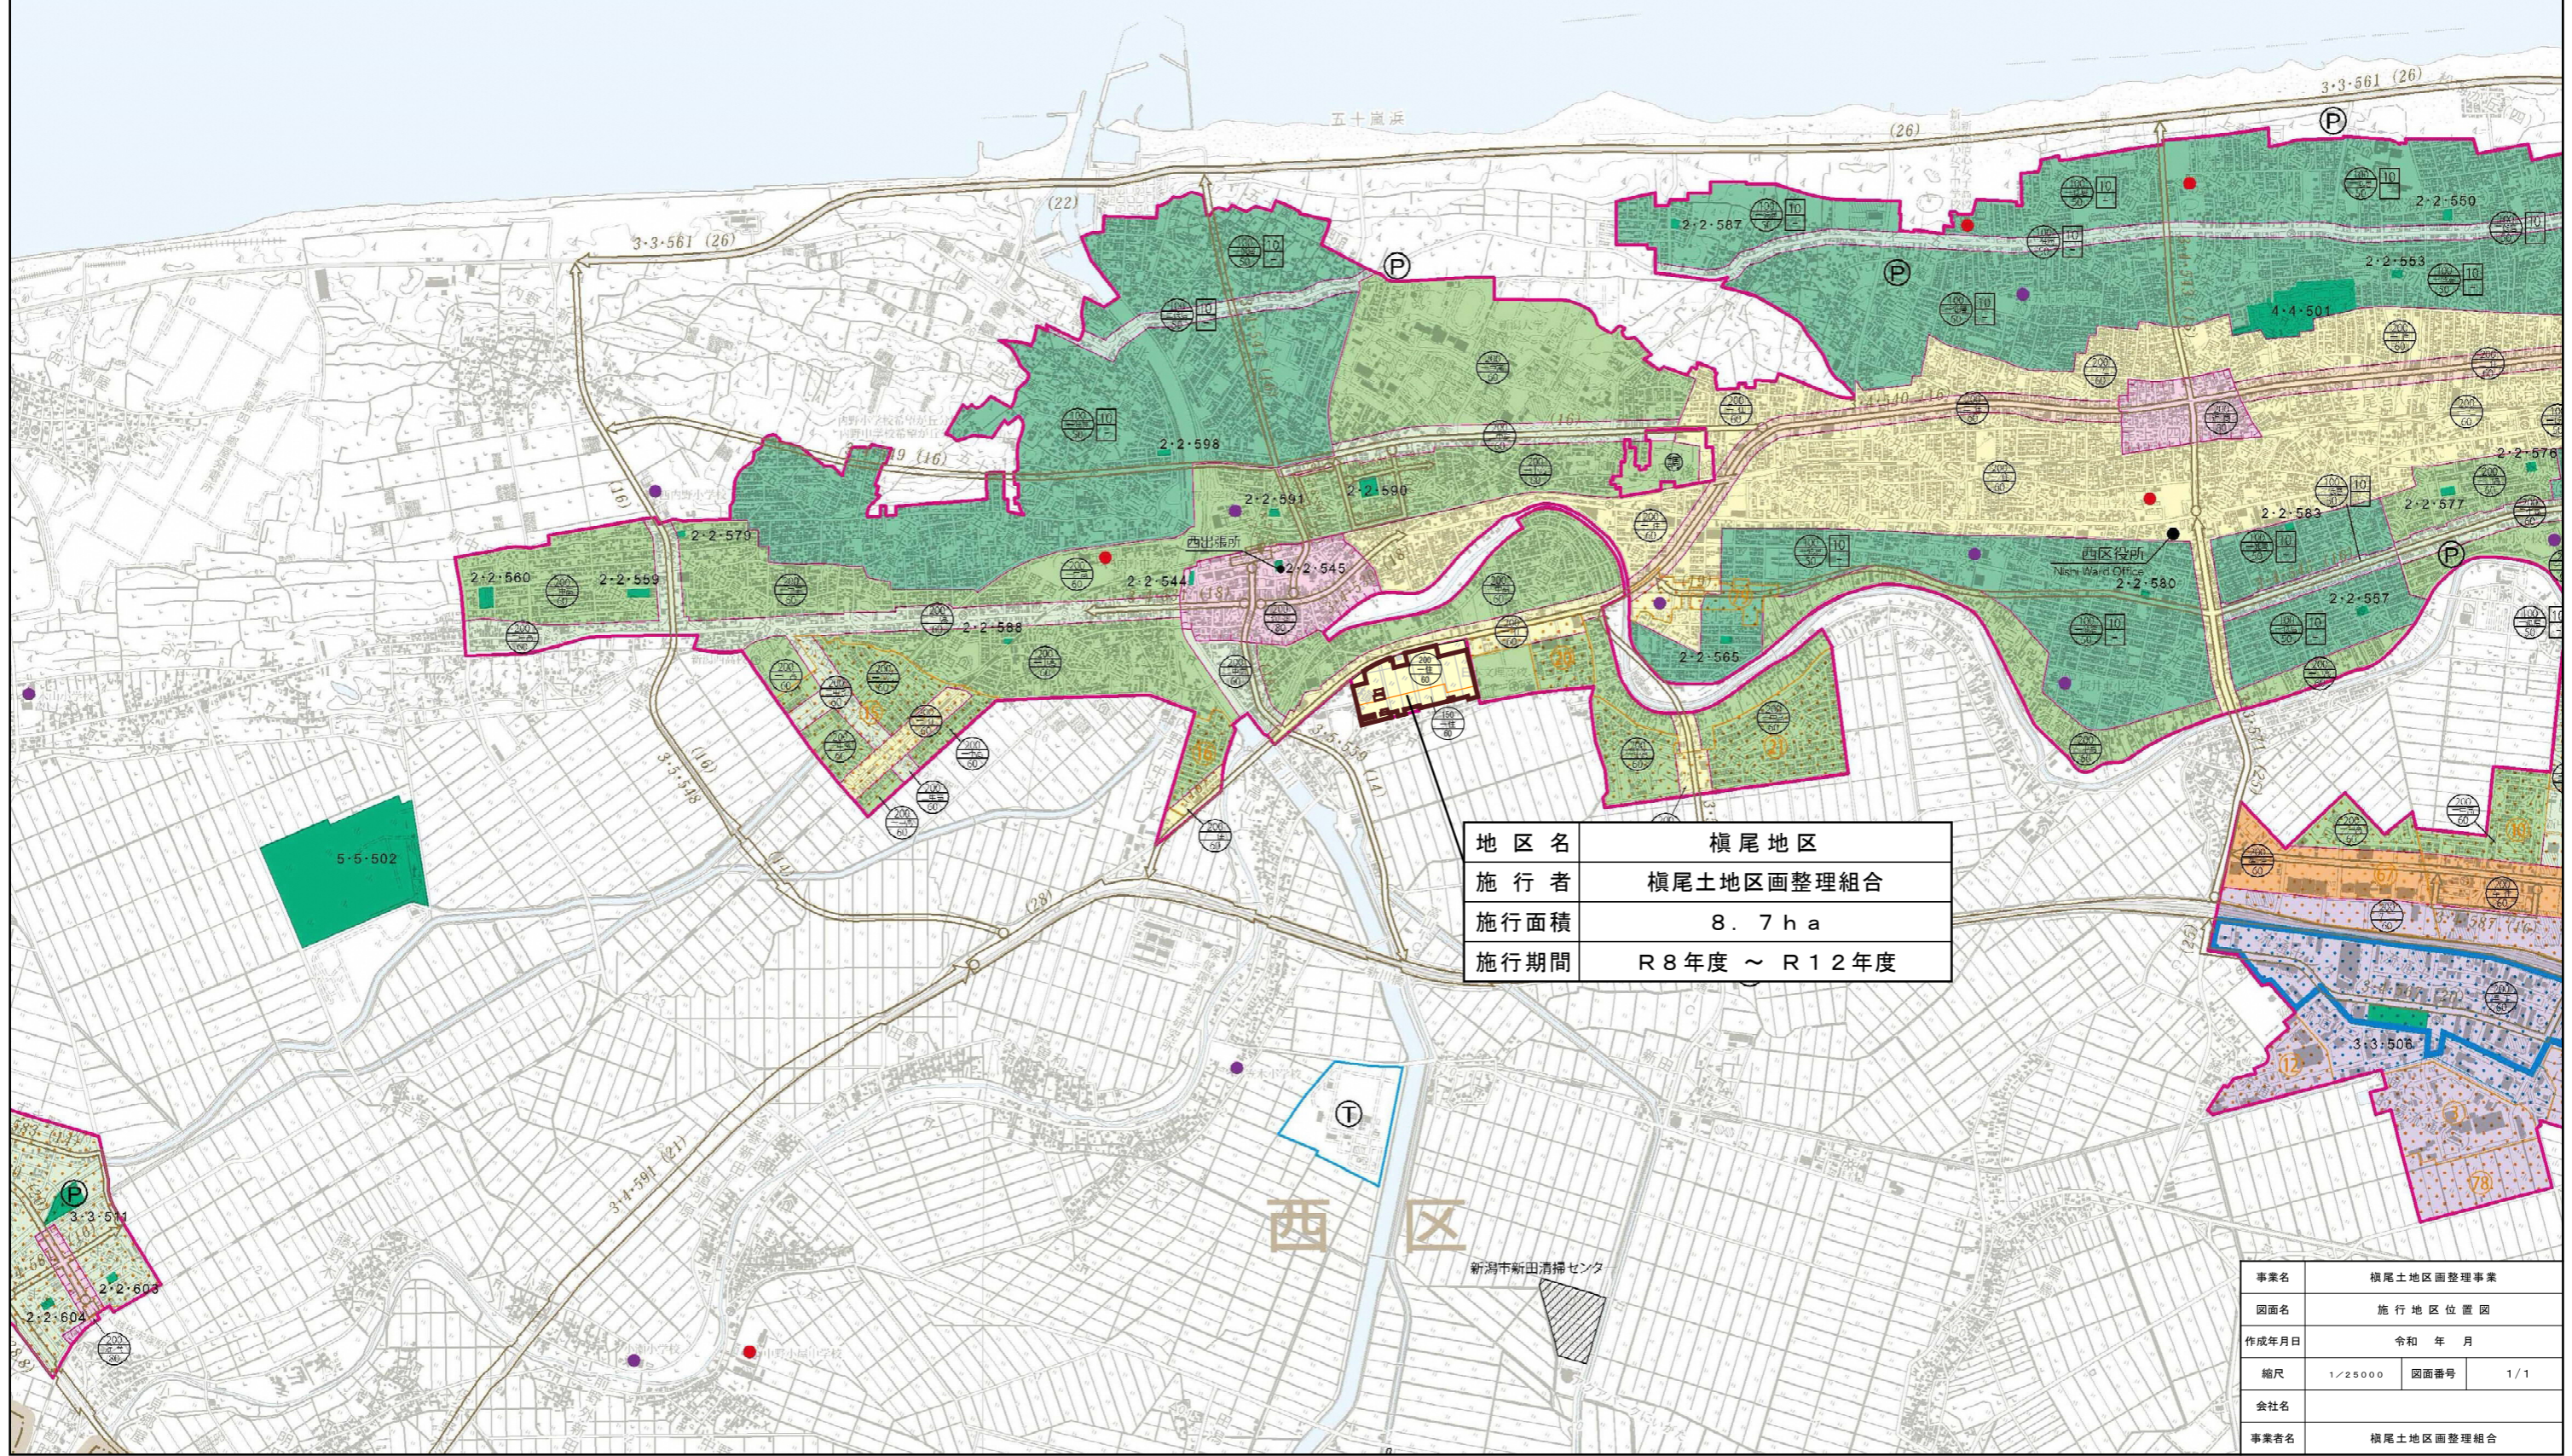

榎尾土地区画整理事業 施行地区位置図

地区名	榎尾地区
施行者	榎尾土地区画整理組合
施行面積	8.7ha
施行期間	R8年度～R12年度

事業名	榎尾土地区画整理事業		
図面名	施行地区位置図		
作成年月日	令和 年 月		
縮尺	1/25000	図面番号	1/1
会社名			
事業者名	榎尾土地区画整理組合		