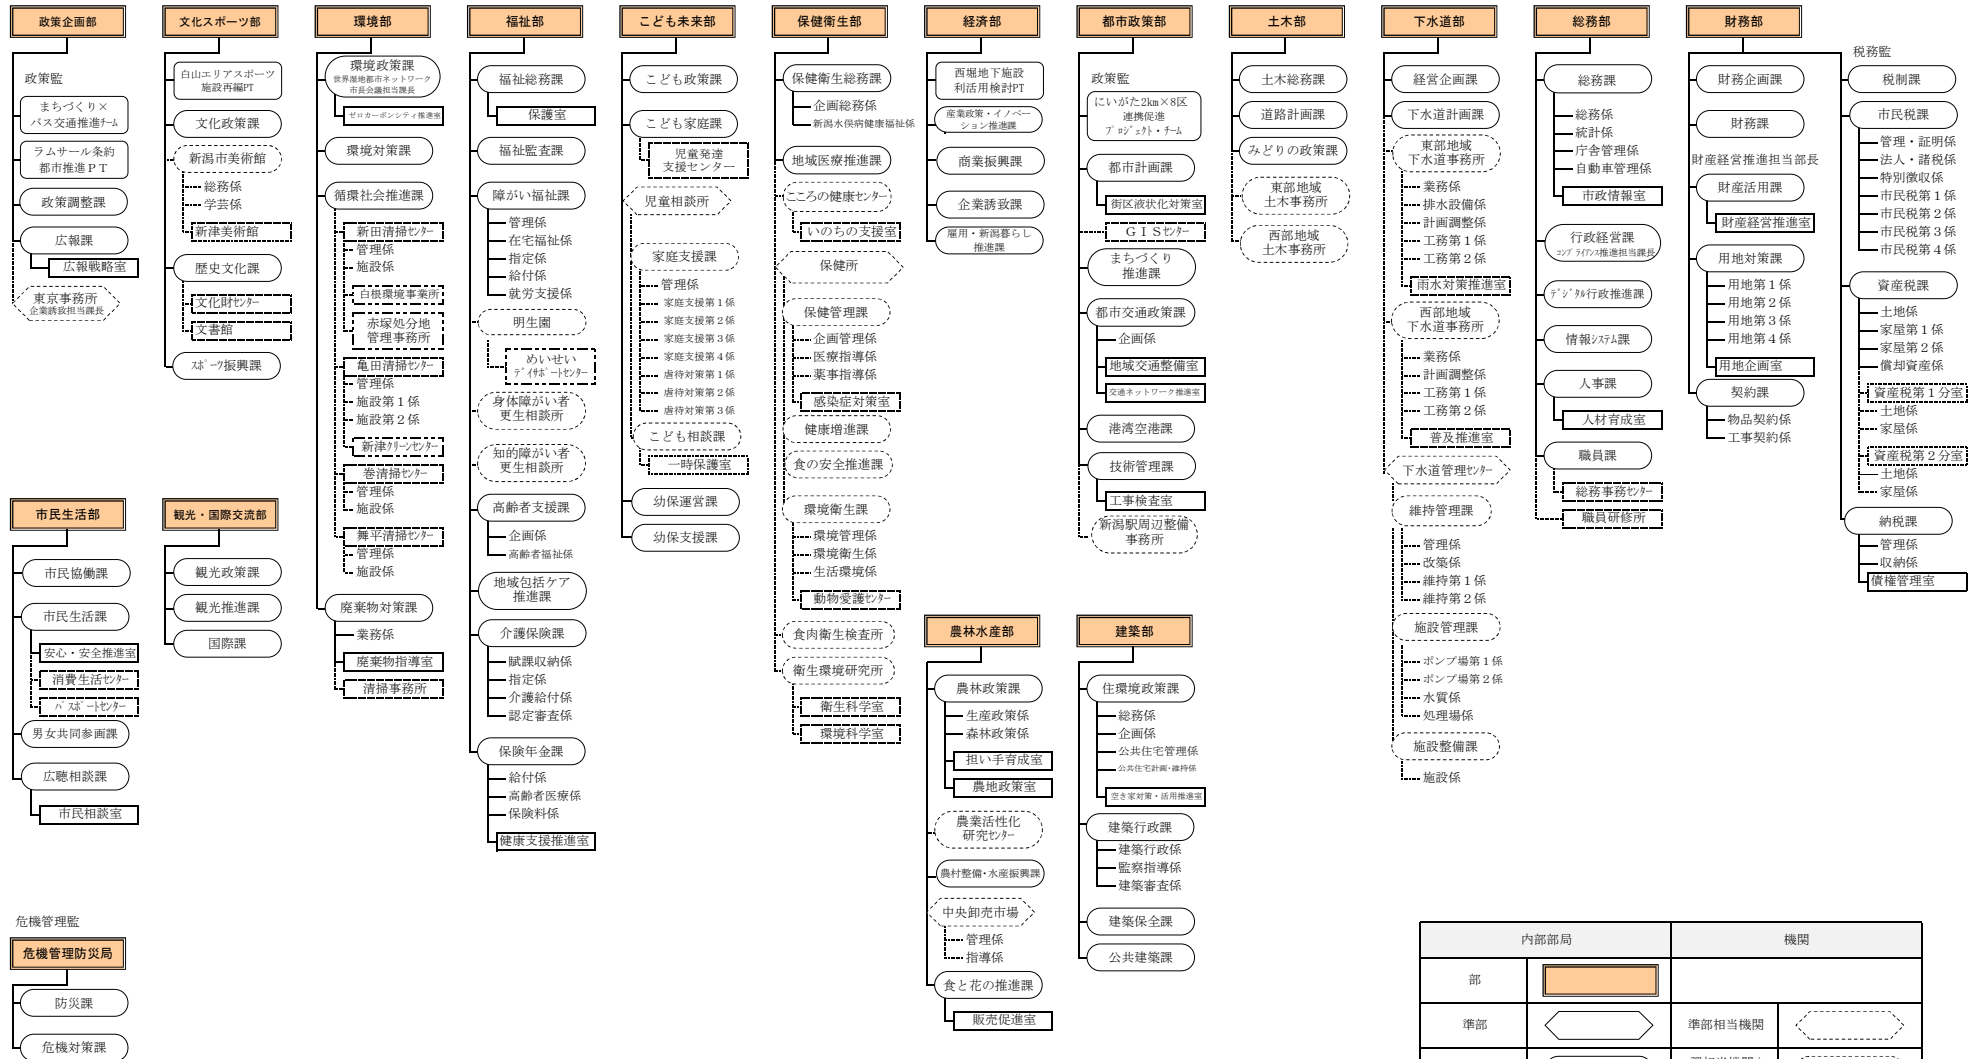

新潟市組織機構図 令和8年4月1日

※部の先頭の課が部の主管課となります。(ただし、区役所は地域総務課及び総務課が区の主管課となります。)

内部部局		機関	
部		準部相当機関	
課		課相当機関/機関に属する課	
准課		准課相当機関/機関に属する室	
係		係	
		係相当機関	