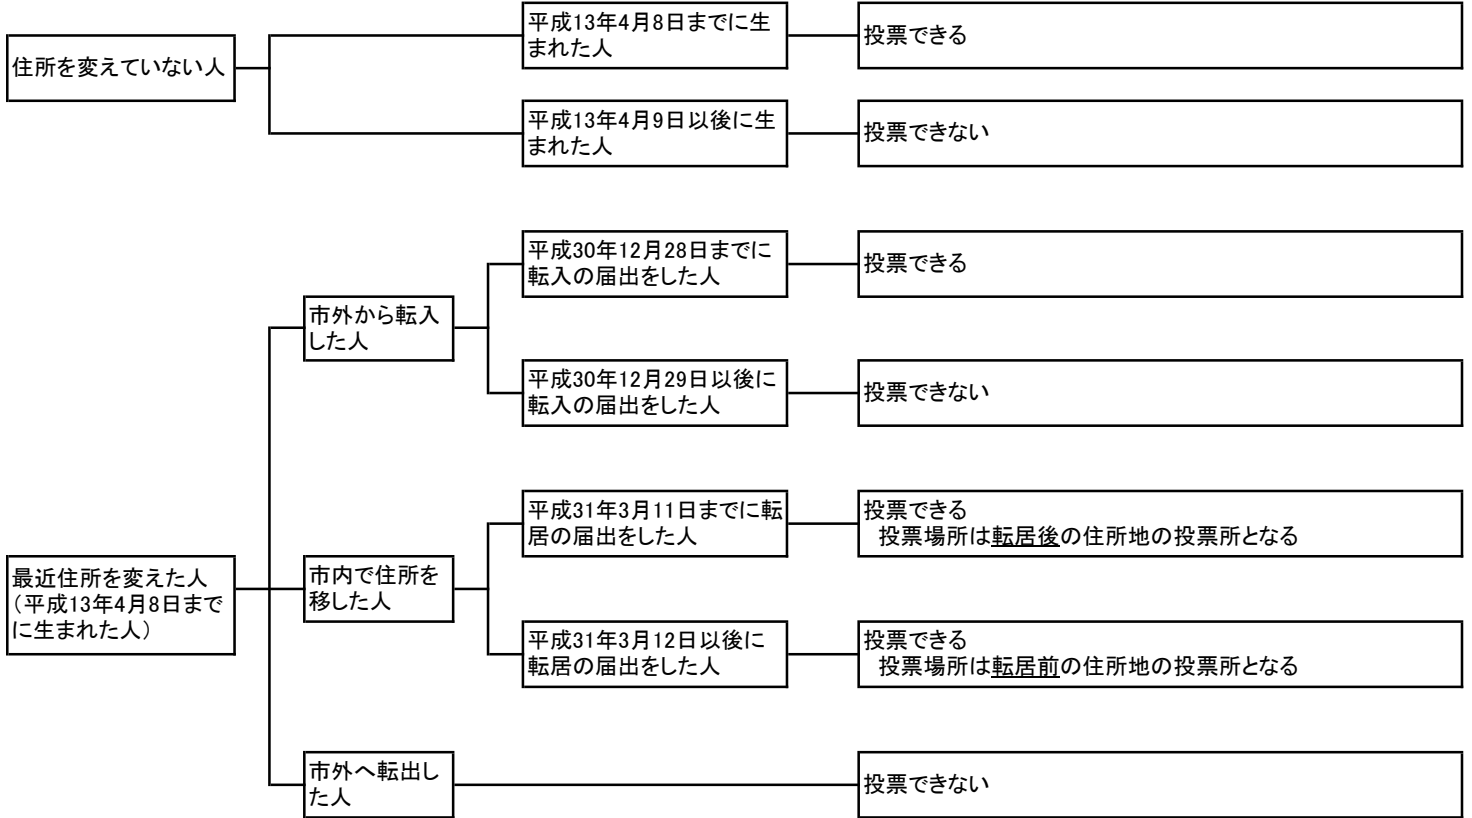

投票できる人・できない人

平成31年4月7日執行 新潟市議会議員一般選挙（告示日3月29日，登録基準日3月28日）

選挙期日 4月7日(日)

期日前投票期間 3月30日(土)～4月6日(土)

期日前投票について

- (1) 選挙の当日、都合により投票所に行けないと見込まれる人は、告示日の翌日(3月30日)から選挙の期日の前日(4月6日)までの間、決められた期日前投票所で投票することができます。
- (2) 期日前投票は、行政区ごとに受付を行います。異なる行政区の期日前投票所では、投票できませんのでご注意ください。(投票所入場券の宛名欄下部の「期日前投票について」に記載された期日前投票所へお出かけください。)