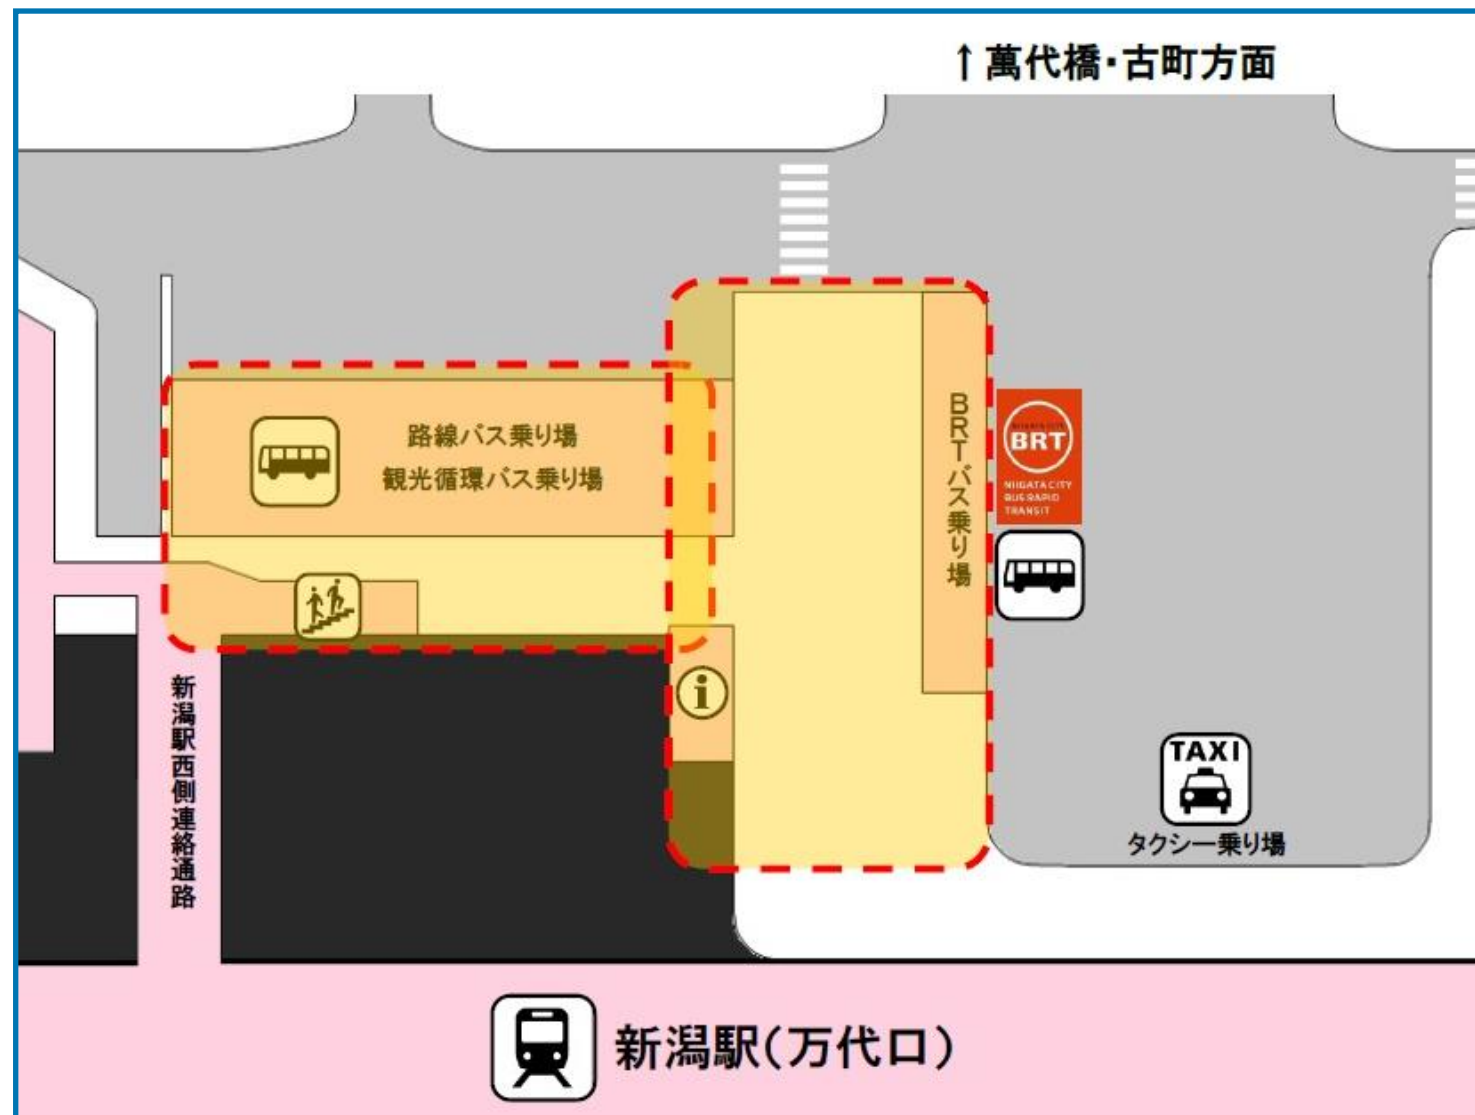

Niigata City
Free Wi-Fi
SSID: Niigata_City_Free_Wi-Fi

屋外利用可能エリア

- おおよその目安です（令和5年4月現在）
- 天候、遮蔽物等の影響により、エリア内でもつながりにくい場合があります

新潟駅前

新潟駅南口

BRT 主要バス停周辺

●万代シティ

●本町

●古町

●市役所前

●白山駅前

●青山