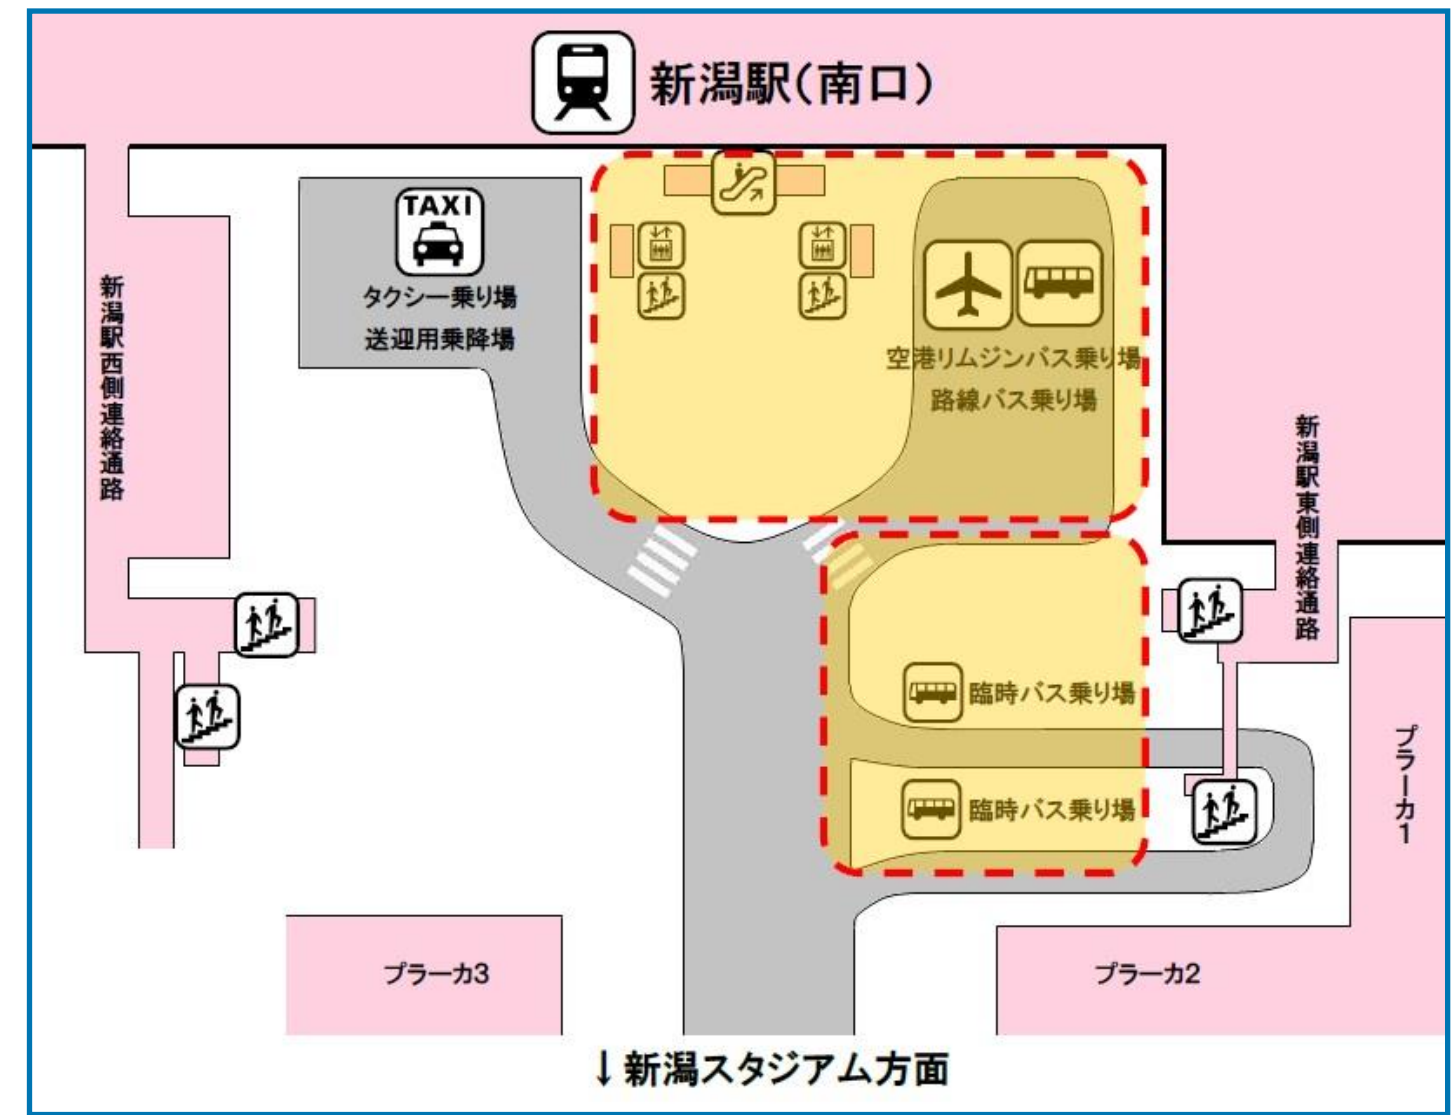

Niigata City
Free Wi-Fi
SSID: Niigata_City_Free_Wi-Fi

屋外利用可能エリア

- おおよその目安です（令和5年4月現在）
- 天候、遮蔽物等の影響により、エリア内でもつながりにくい場合があります

新潟駅前

新潟駅南口

BRT 主要バス停周辺

●万代シティ

●本町

●古町

●市役所前

●白山駅前

●青山