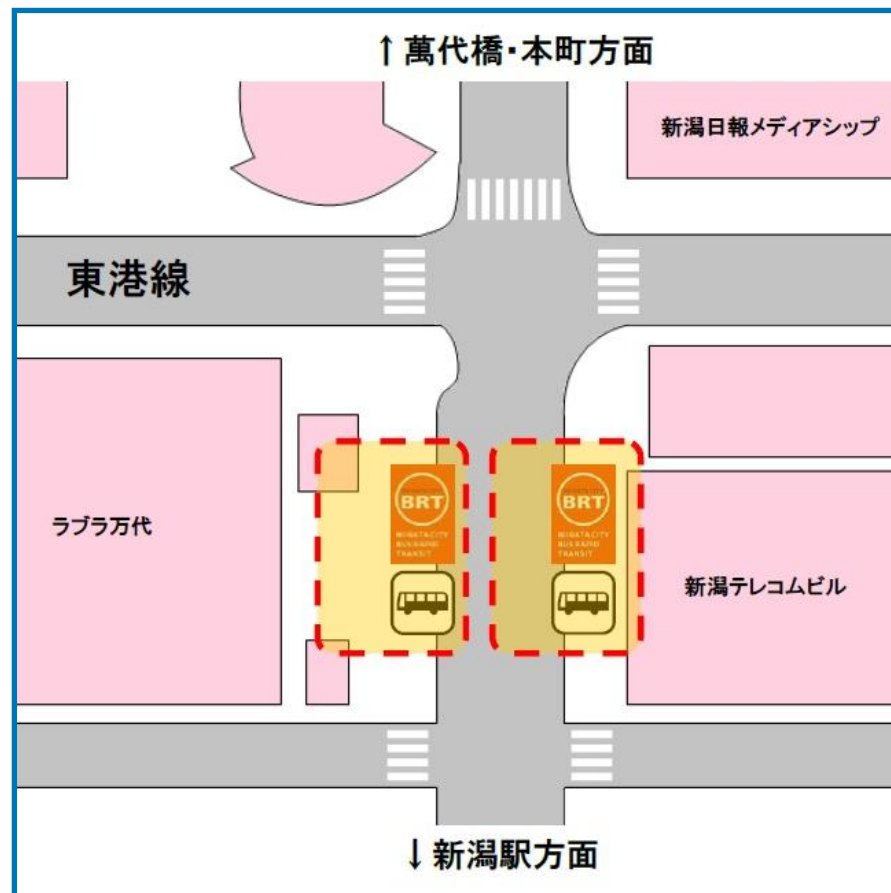

Niigata City
Free Wi-Fi
SSID: Niigata_City_Free_Wi-Fi

屋外利用可能エリア

- おおよその目安です（令和5年4月現在）
- 天候、遮蔽物等の影響により、エリア内でもつながりにくい場合があります

新潟駅前

新潟駅南口

BRT 主要バス停周辺

●万代シティ

●本町

●古町

●市役所前

●白山駅前

●青山