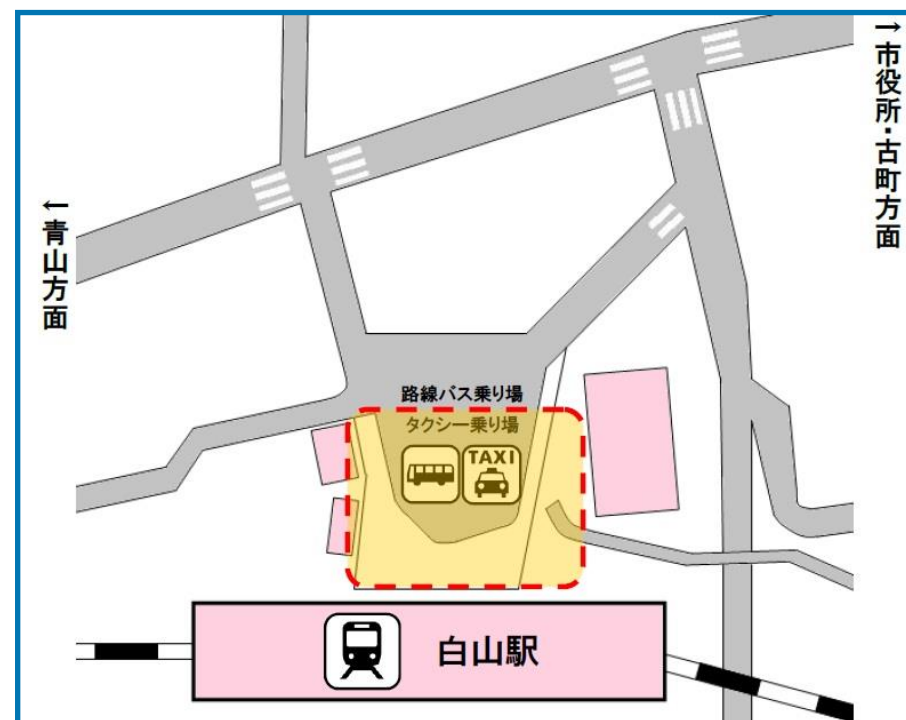

Niigata City
Free Wi-Fi
SSID: Niigata_City_Free_Wi-Fi

屋外利用可能エリア

- おおよその目安です（令和5年4月現在）
- 天候、遮蔽物等の影響により、エリア内でもつながりにくい場合があります

新潟駅前

新潟駅南口

BRT 主要バス停周辺

●万代シティ

●本町

●古町

●市役所前

●白山駅前

●青山