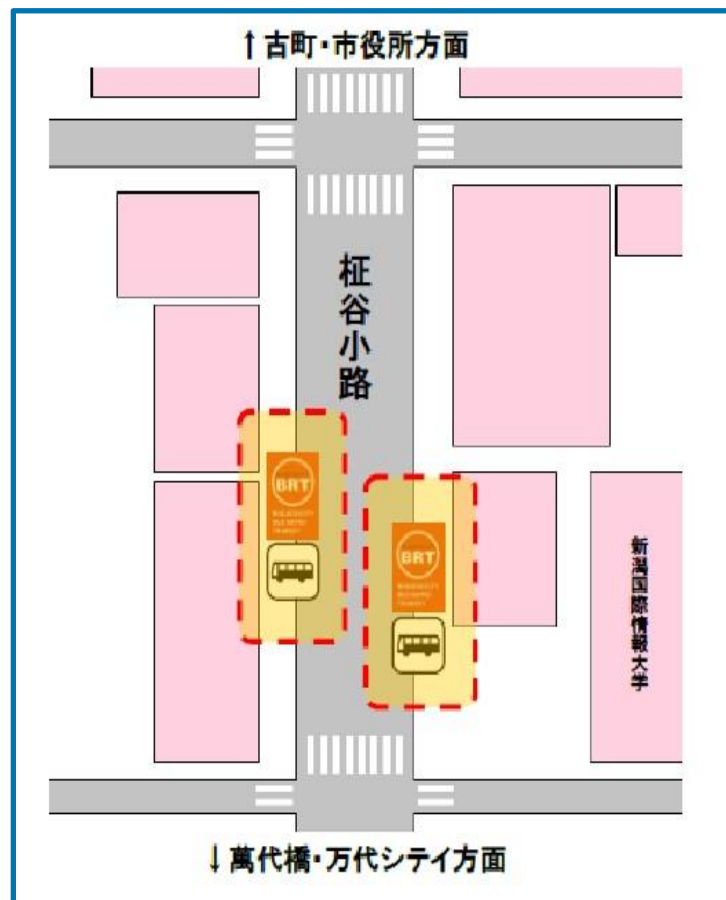

Niigata City
Free Wi-Fi
SSID: Niigata_City_Free_Wi-Fi

屋外利用可能エリア

- おおよその目安です（令和5年4月現在）
- 天候、遮蔽物等の影響により、エリア内でもつながりにくい場合があります

新潟駅前

新潟駅南口

BRT 主要バス停周辺

●万代シティ

●本町

●古町

●市役所前

●白山駅前

●青山