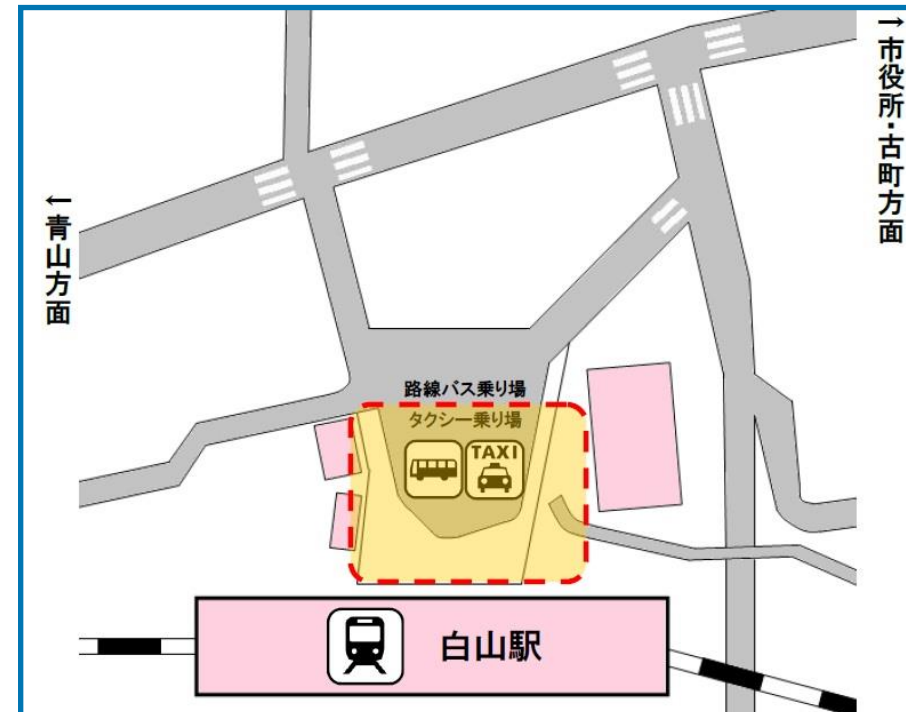

Niigata City
Free Wi-Fi
SSID: Niigata_City_Free_Wi-Fi

屋外利用可能エリア

- おおよその目安です（令和4年4月現在）
- 天候、遮蔽物等の影響により、エリア内でもつながりにくい場合があります

新潟駅前

新潟駅南口

BRT 主要バス停周辺

●万代シティ

●本町

●古町

●市役所前

●白山駅前

●青山