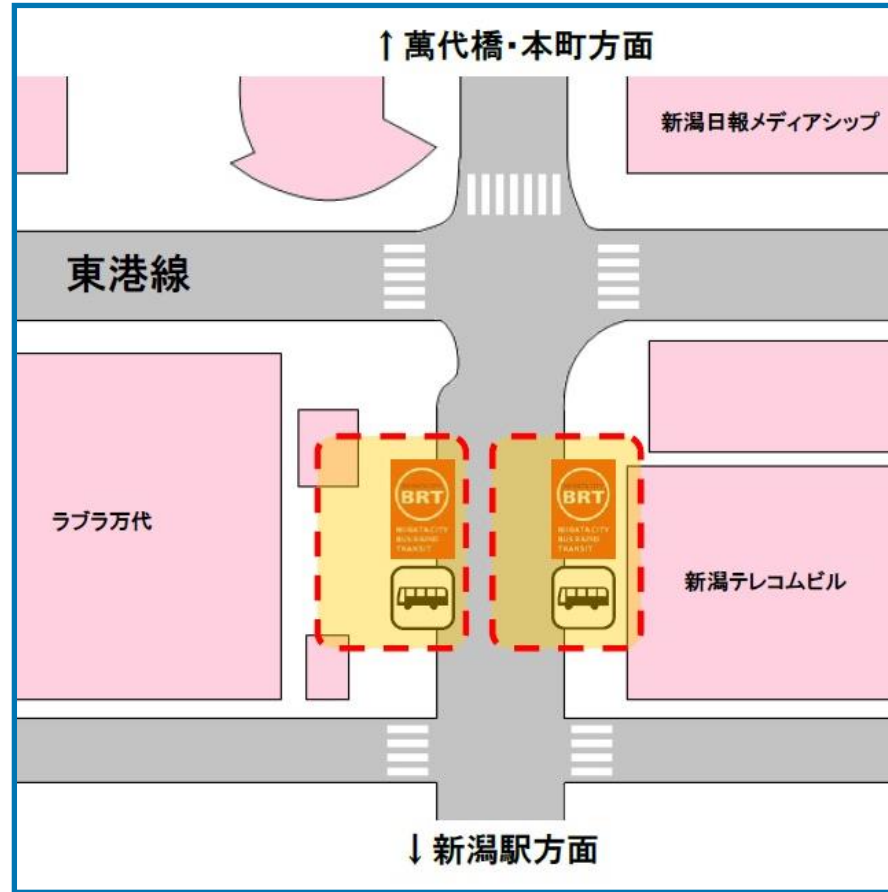

Niigata City
Free Wi-Fi
SSID: Niigata_City_Free_Wi-Fi

屋外利用可能エリア

- おおよその目安です（令和4年4月現在）
- 天候、遮蔽物等の影響により、エリア内でもつながりにくい場合があります

新潟駅前

新潟駅南口

BRT 主要バス停周辺

●万代シティ

●本町

●古町

●市役所前

●白山駅前

●青山