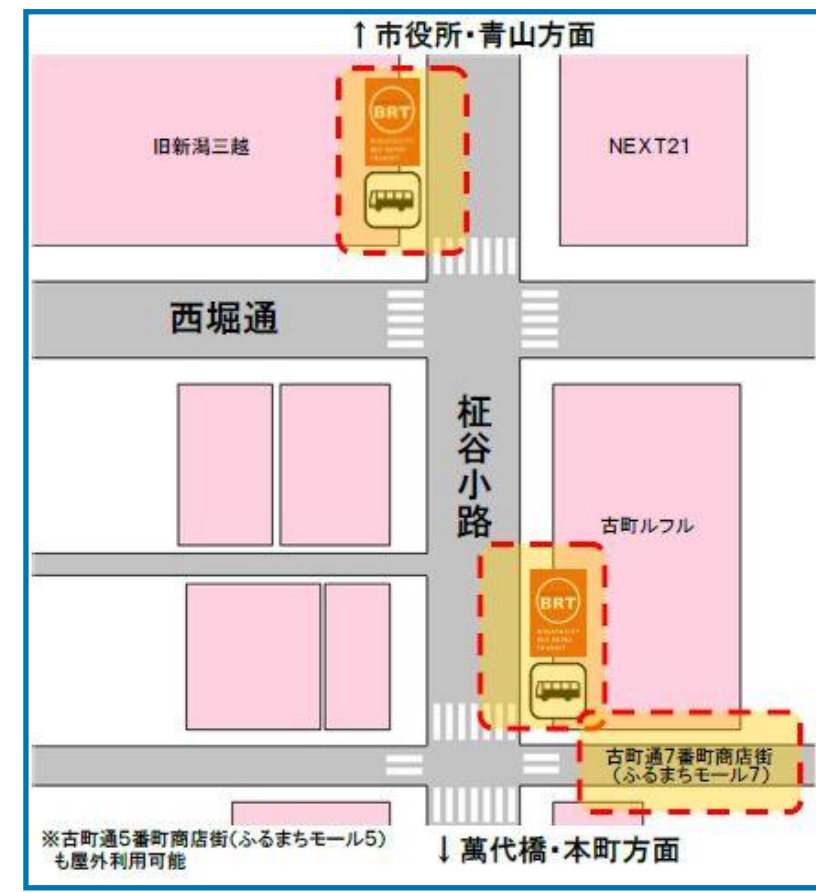

Niigata City
Free Wi-Fi
SSID: Niigata_City_Free_Wi-Fi

屋外利用可能エリア

- おおよその目安です（令和4年4月現在）
- 天候、遮蔽物等の影響により、エリア内でもつながりにくい場合があります

新潟駅前

新潟駅南口

BRT 主要バス停周辺

●万代シティ

●本町

●古町

●市役所前

●白山駅前

●青山