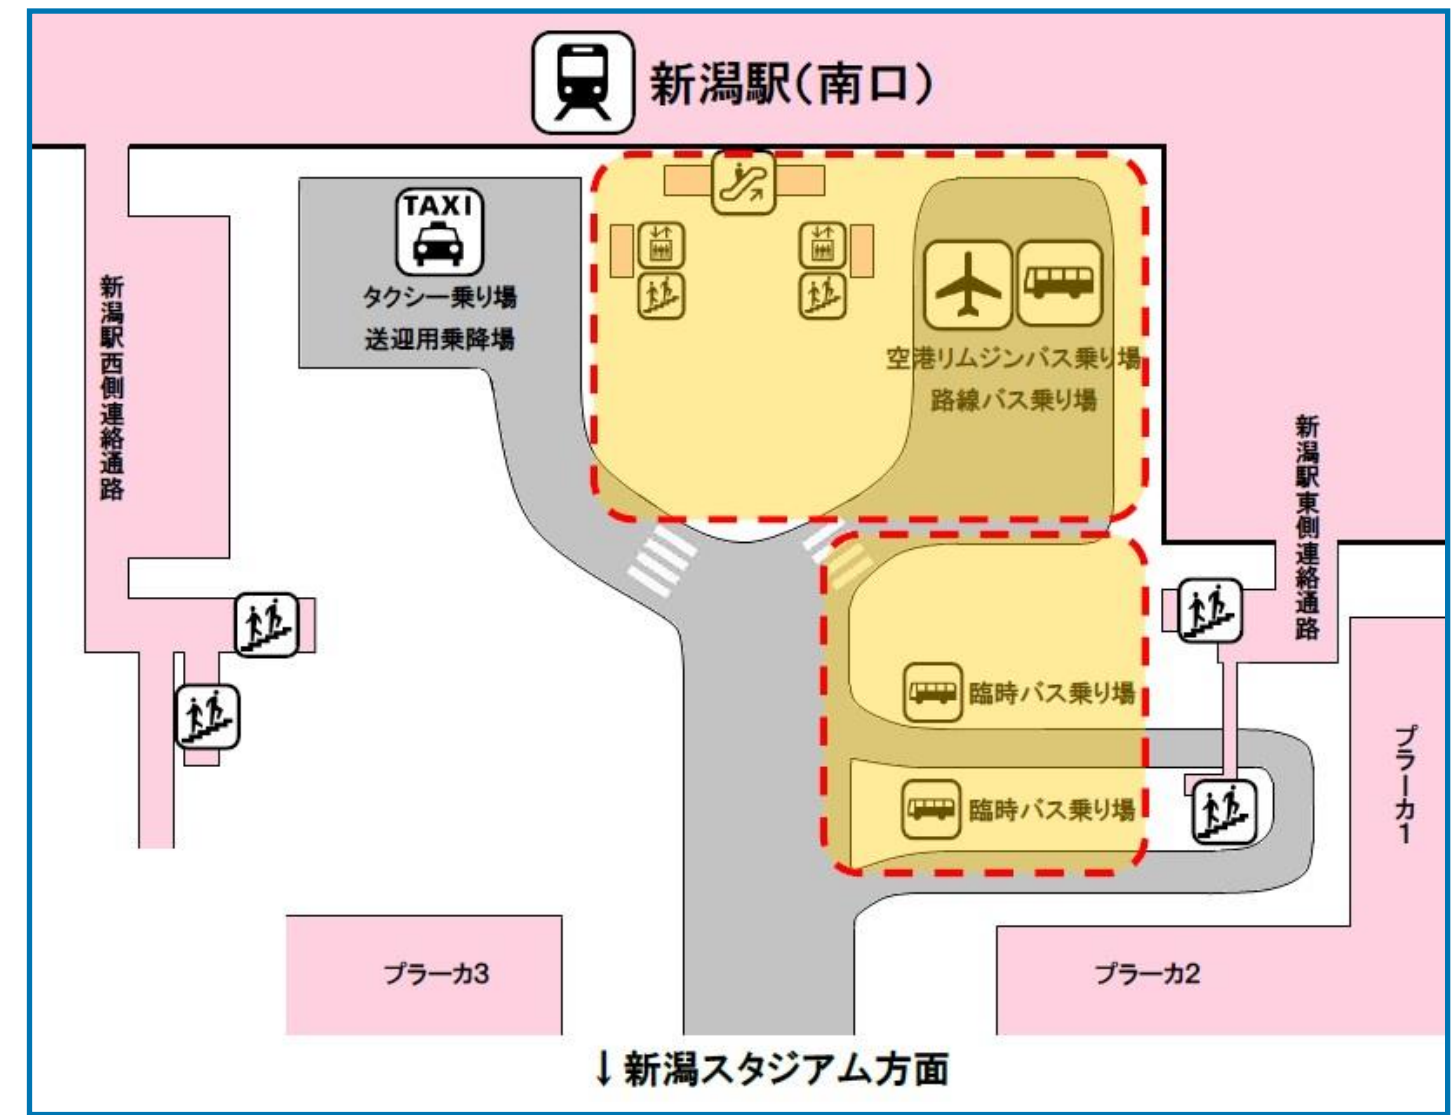

Niigata City
Free Wi-Fi
SSID: Niigata_City_Free_Wi-Fi

屋外利用可能エリア

- おおよその目安です（令和4年4月現在）
- 天候、遮蔽物等の影響により、エリア内でもつながりにくい場合があります

新潟駅前

新潟駅南口

BRT 主要バス停周辺

●万代シティ

●本町

●古町

●市役所前

●白山駅前

●青山