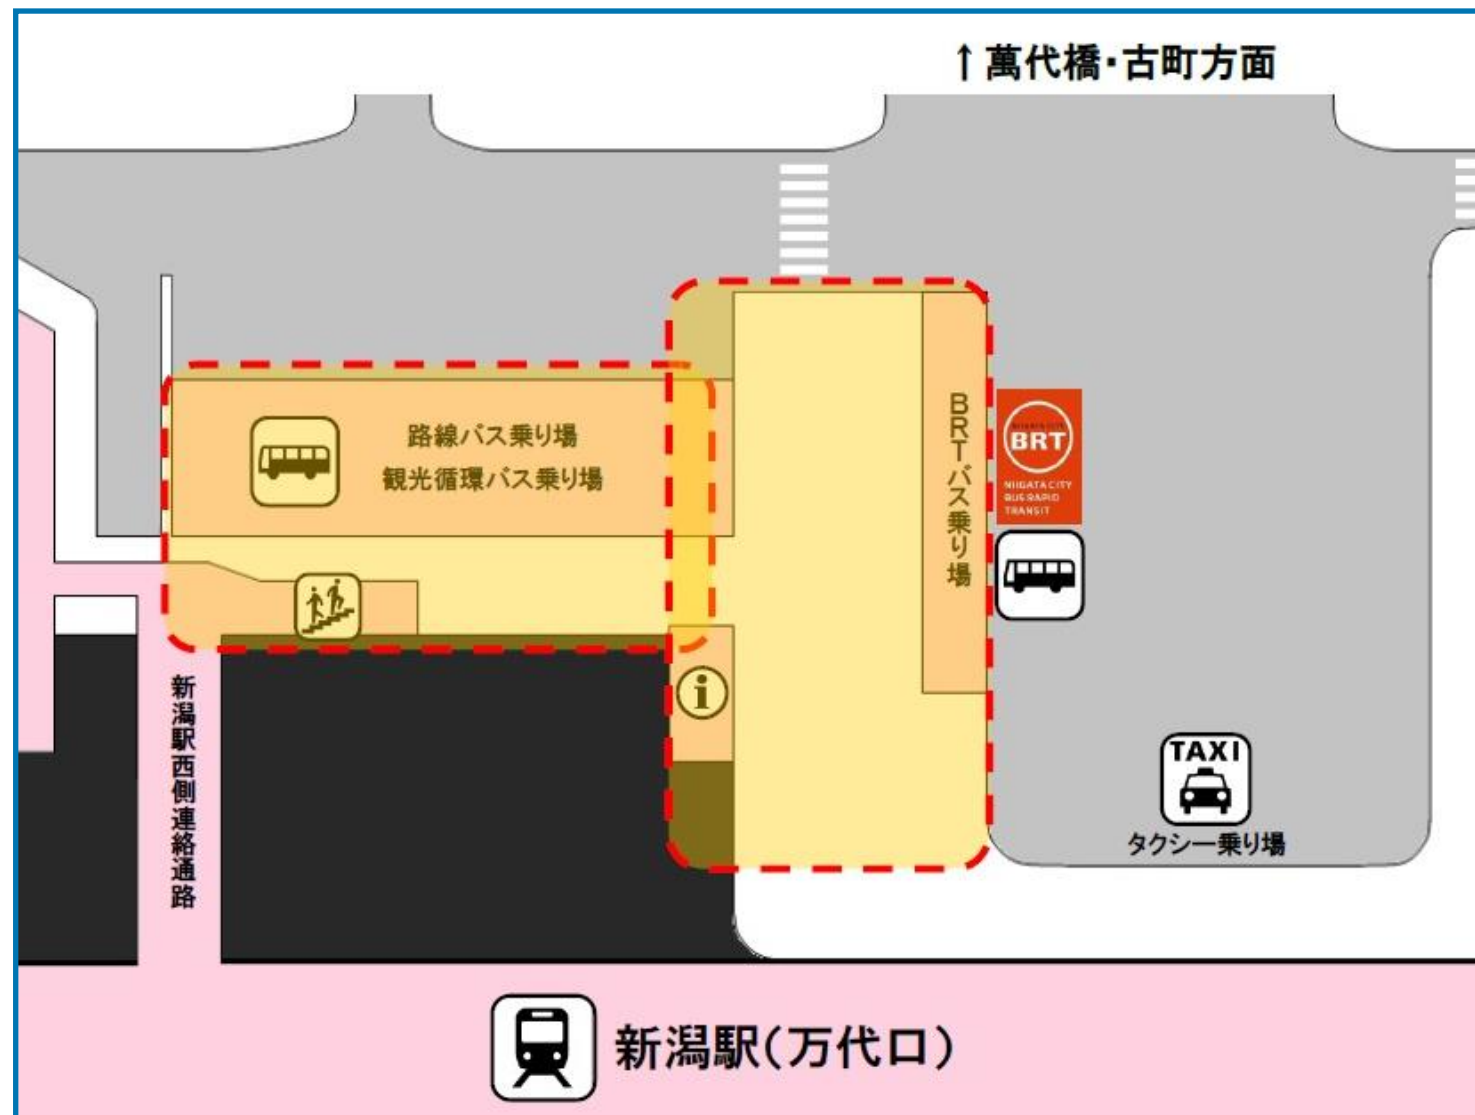

Niigata City
Free Wi-Fi
SSID: Niigata_City_Free_Wi-Fi

屋外利用可能エリア

- おおよその目安です（令和4年4月現在）
- 天候、遮蔽物等の影響により、エリア内でもつながりにくい場合があります

新潟駅前

新潟駅南口

BRT 主要バス停周辺

●万代シティ

●本町

●古町

●市役所前

●白山駅前

●青山