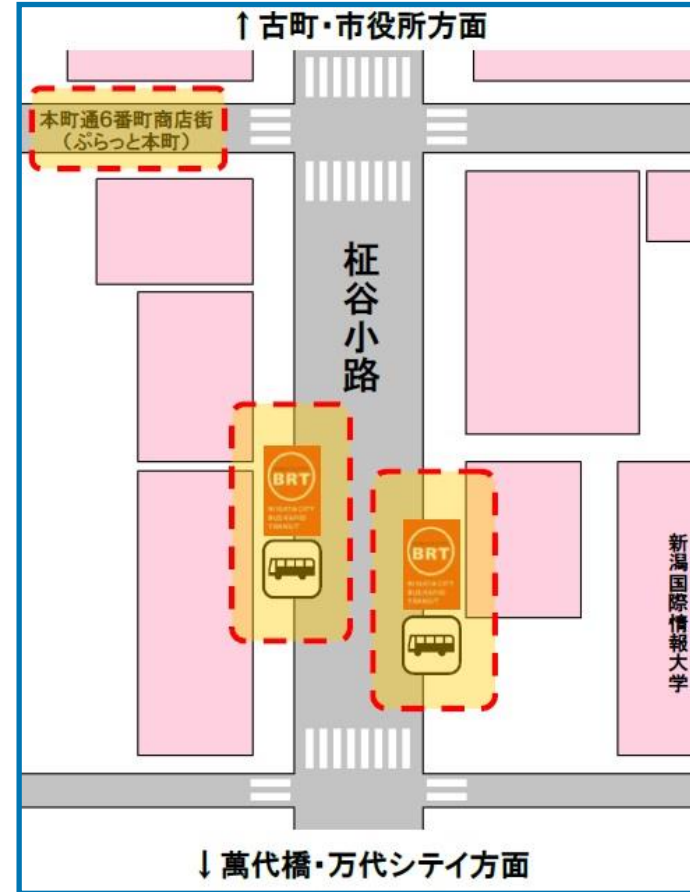

Niigata City
Free Wi-Fi
SSID: Niigata_City_Free_Wi-Fi

屋外利用可能エリア

- おおよその目安です（令和4年4月現在）
- 天候、遮蔽物等の影響により、エリア内でもつながりにくい場合があります

新潟駅前

新潟駅南口

BRT 主要バス停周辺

●万代シティ

●本町

●古町

●市役所前

●白山駅前

●青山