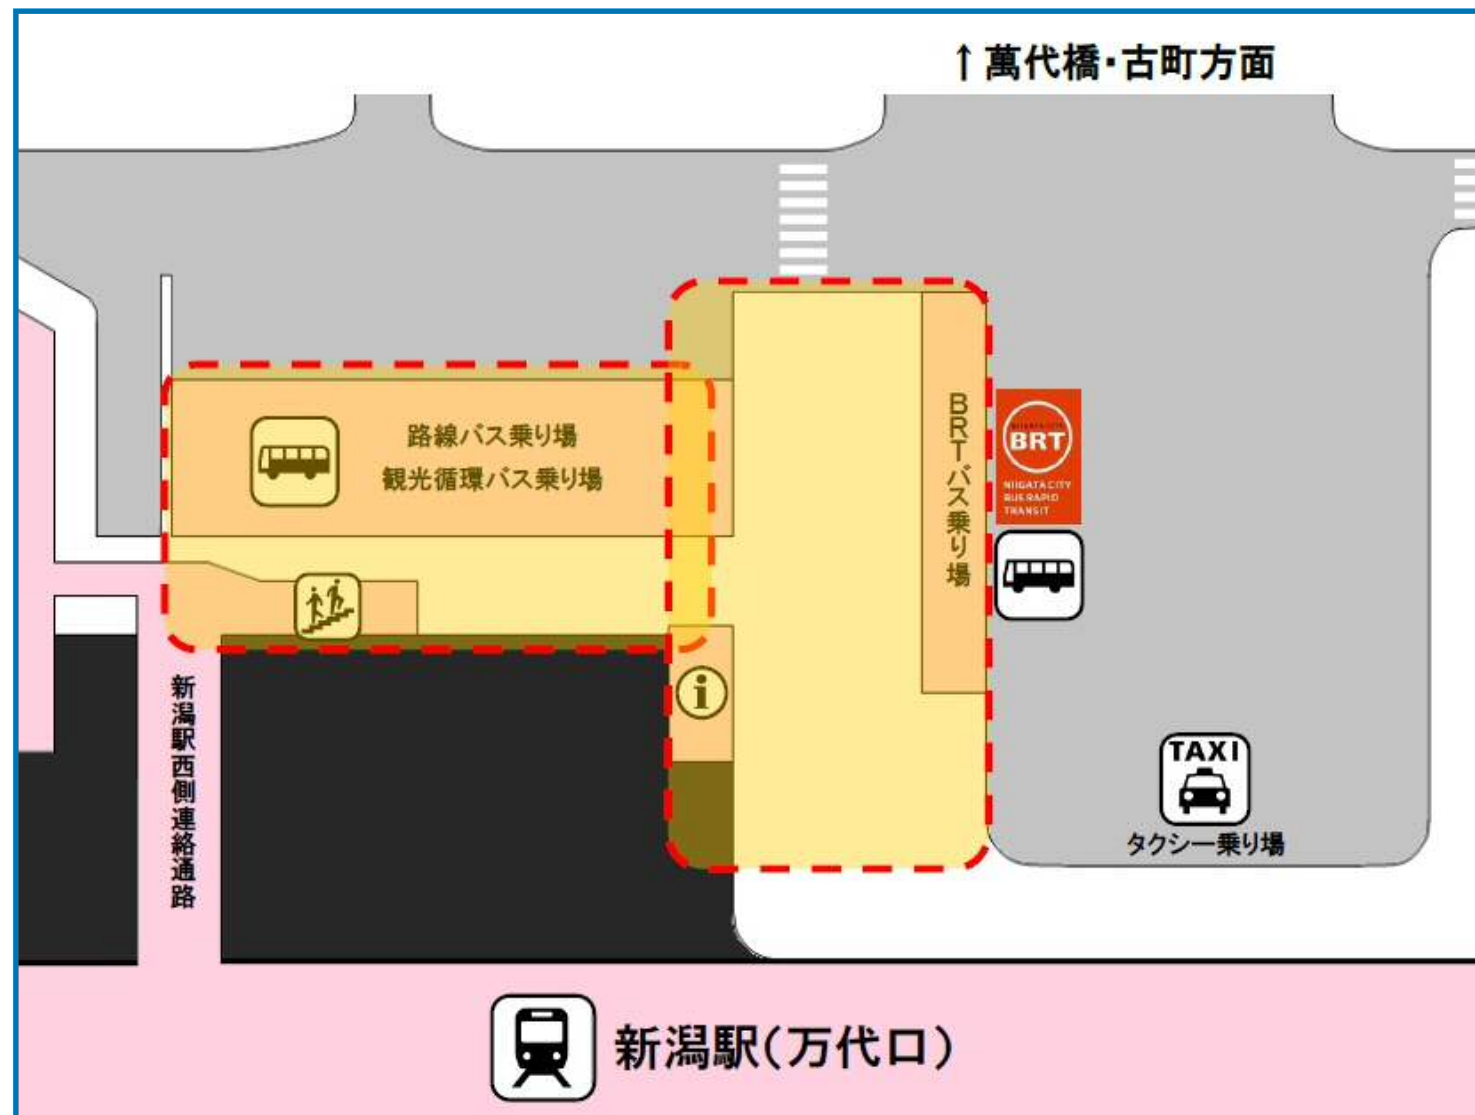

Niigata City
Free Wi-Fi
SSID: Niigata_City_Free_Wi-Fi

屋外利用可能エリア

- おおよその目安です（平成 28 年 12 月現在）
- 天候、遮蔽物等の影響により、エリア内でもつながりにくい場合があります

新潟駅前

新潟駅南口

BRT 主要バス停周辺

● 万代シティ

● 本町

● 古町

● 市役所前

● 白山駅前

● 青山