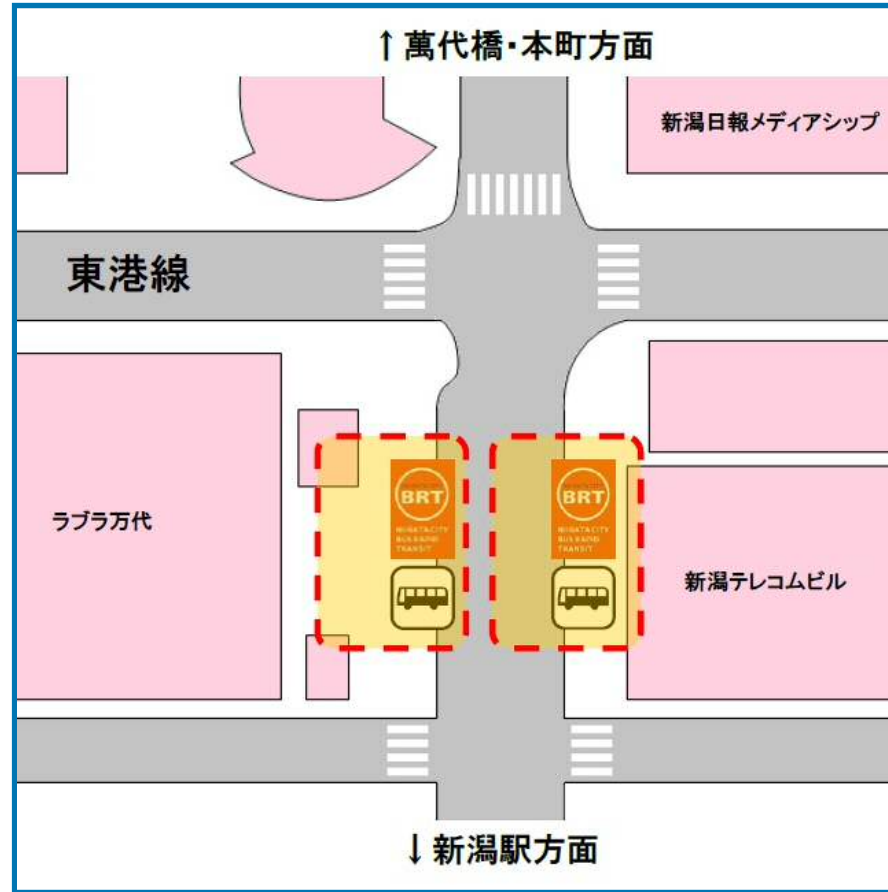

Niigata City
Free Wi-Fi
SSID: Niigata_City_Free_Wi-Fi

屋外利用可能エリア

- おおよその目安です（平成 28 年 12 月現在）
- 天候、遮蔽物等の影響により、エリア内でもつながりにくい場合があります

新潟駅前

新潟駅南口

BRT 主要バス停周辺

● 万代シティ

● 本町

● 古町

● 市役所前

● 白山駅前

● 青山