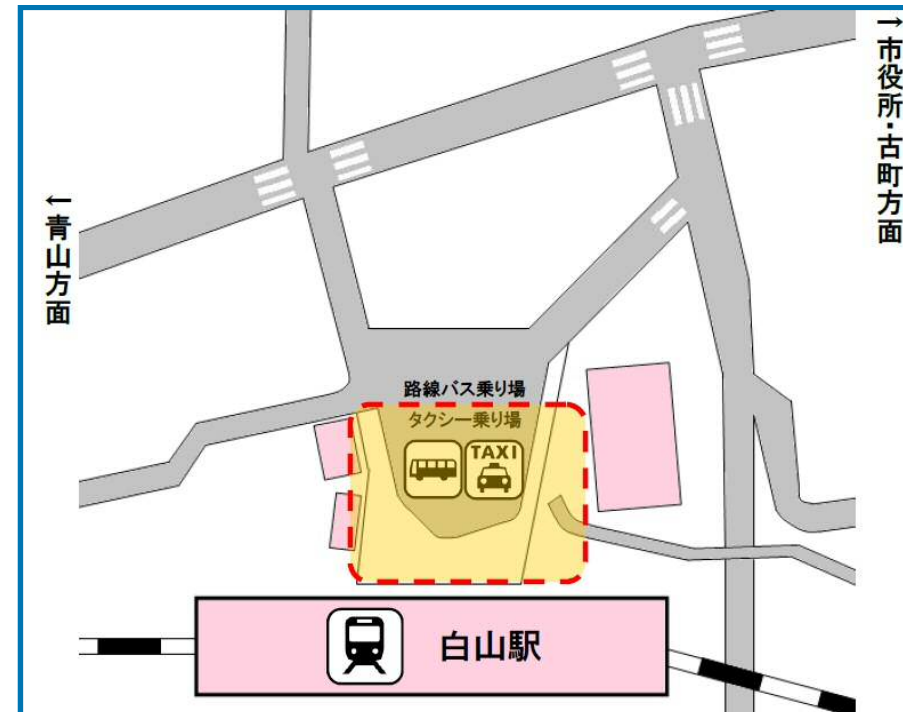

Niigata City
Free Wi-Fi
SSID: Niigata_City_Free_Wi-Fi

屋外利用可能エリア

- おおよその目安です（平成 28 年 12 月現在）
- 天候、遮蔽物等の影響により、エリア内でもつながりにくい場合があります

新潟駅前

新潟駅南口

BRT 主要バス停周辺

● 万代シティ

● 本町

● 古町

● 市役所前

● 白山駅前

● 青山