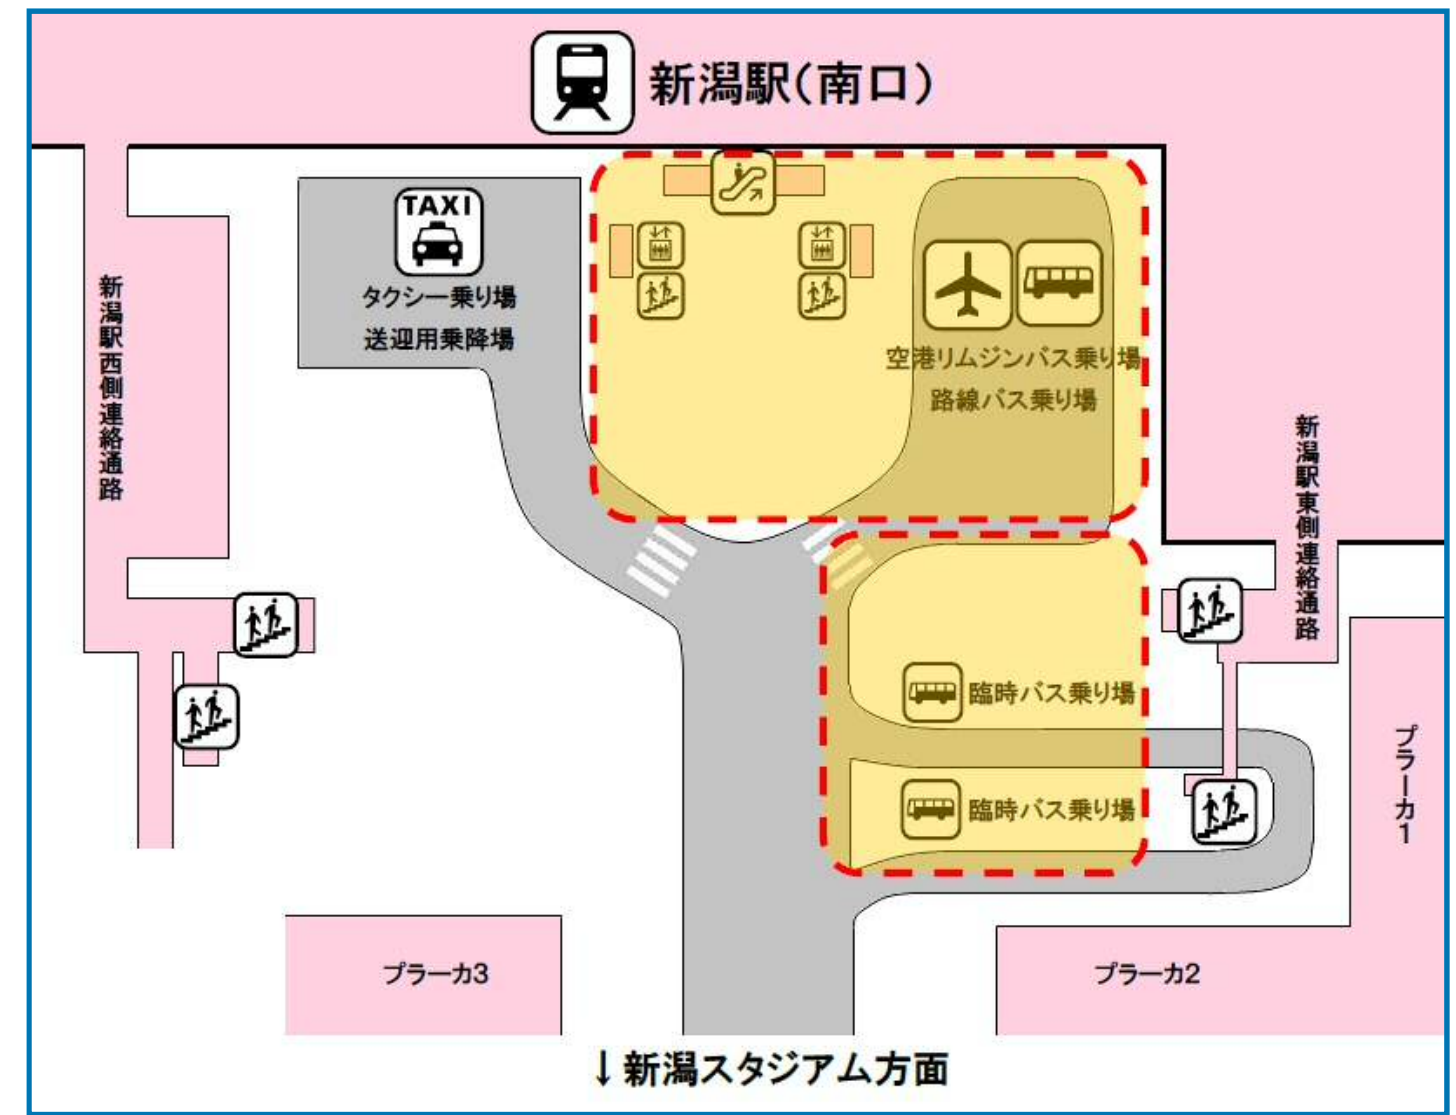

Niigata City
Free Wi-Fi
SSID: Niigata_City_Free_Wi-Fi

屋外利用可能エリア

- おおよその目安です（平成 28 年 12 月現在）
- 天候、遮蔽物等の影響により、エリア内でもつながりにくい場合があります

新潟駅前

新潟駅南口

BRT 主要バス停周辺

● 万代シティ

● 本町

● 古町

● 市役所前

● 白山駅前

● 青山