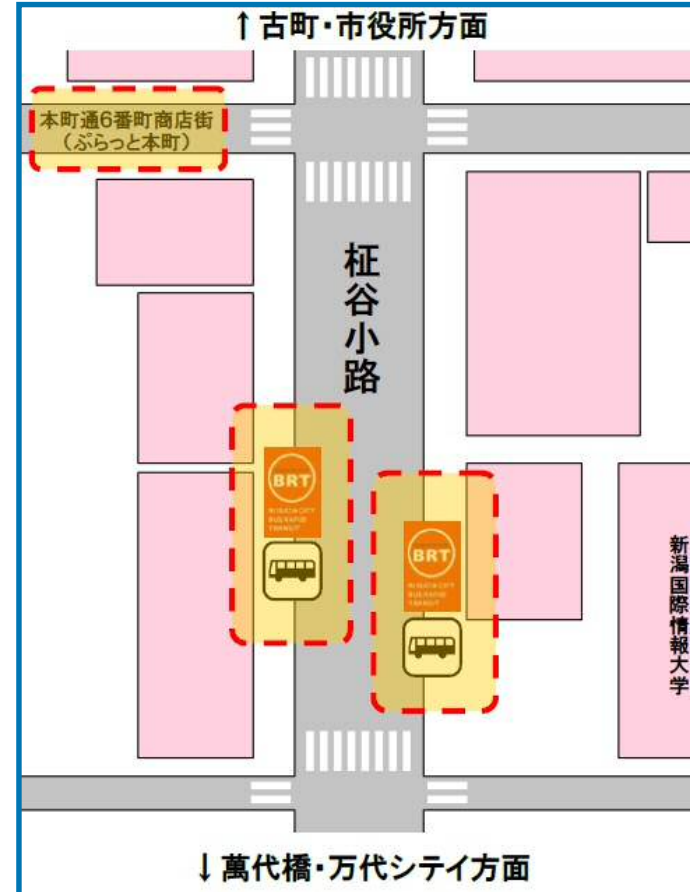

Niigata City
Free Wi-Fi
SSID: Niigata_City_Free_Wi-Fi

屋外利用可能エリア

- おおよその目安です（平成 28 年 12 月現在）
- 天候、遮蔽物等の影響により、エリア内でもつながりにくい場合があります

新潟駅前

新潟駅南口

BRT 主要バス停周辺

● 万代シティ

● 本町

● 古町

● 市役所前

● 白山駅前

● 青山