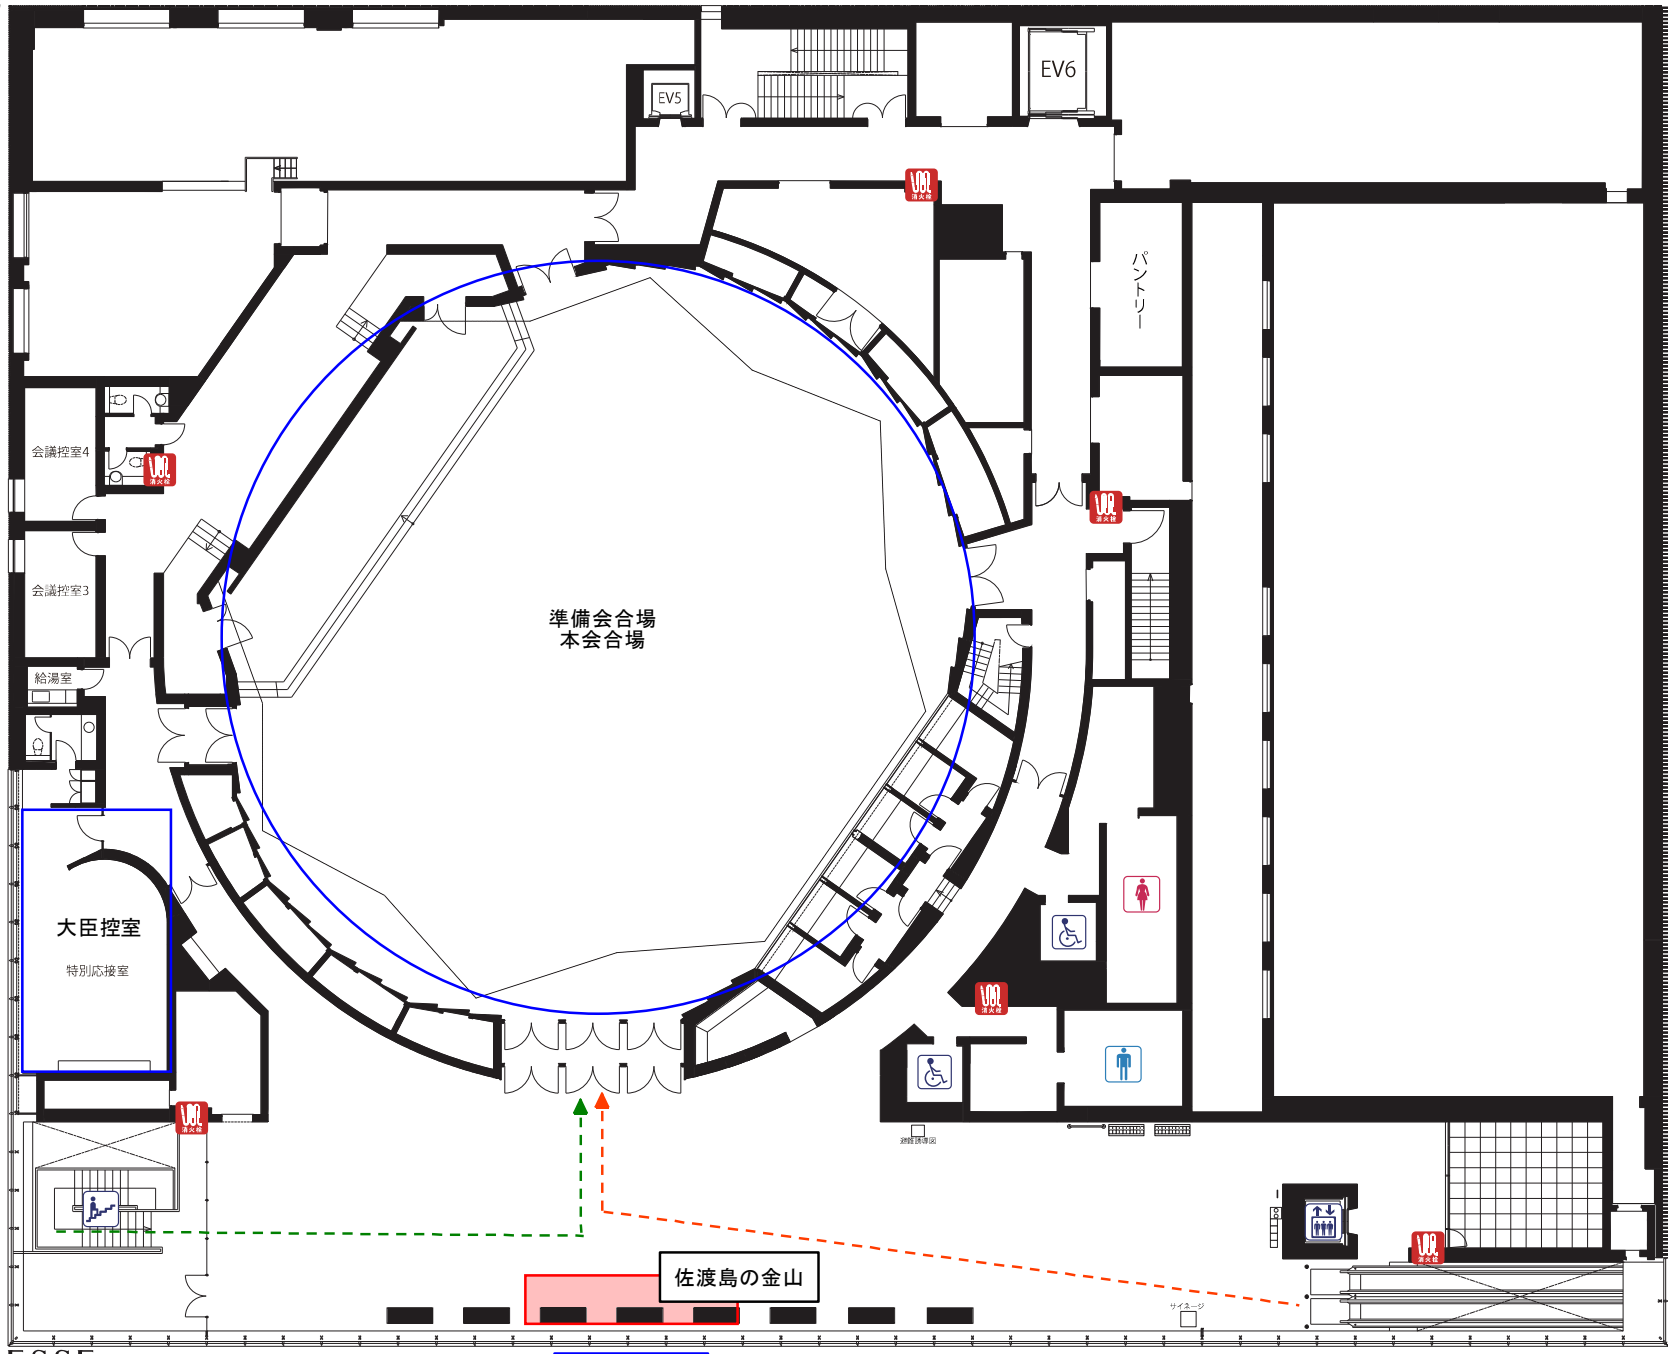

展示予定場所 ...

【参考】動線(G20)
 代表団…
 プレス…

展示予定場所 …

- | | | | | | | | | |
|-----|-------|-------------|-------|----------|-----|---------|--------|------|
| ベンチ | サイネージ | 休憩用丸テーブル・椅子 | パネル | 傘たて | トイレ | エスカレーター | エレベーター | 公衆電話 |
| ゴミ箱 | 傘ポン | ソファ | 遊覧誘導図 | 車椅子対応トイレ | 階段 | 授乳室 | 消火栓 | |

展示予定場所 …

【参考】動線(G20)

代表団…
プレス…

【参考】動線 (G20)
 代表団… →
 プレス… →

4階ホワイエ
【4F-①】

展示予定場所 …