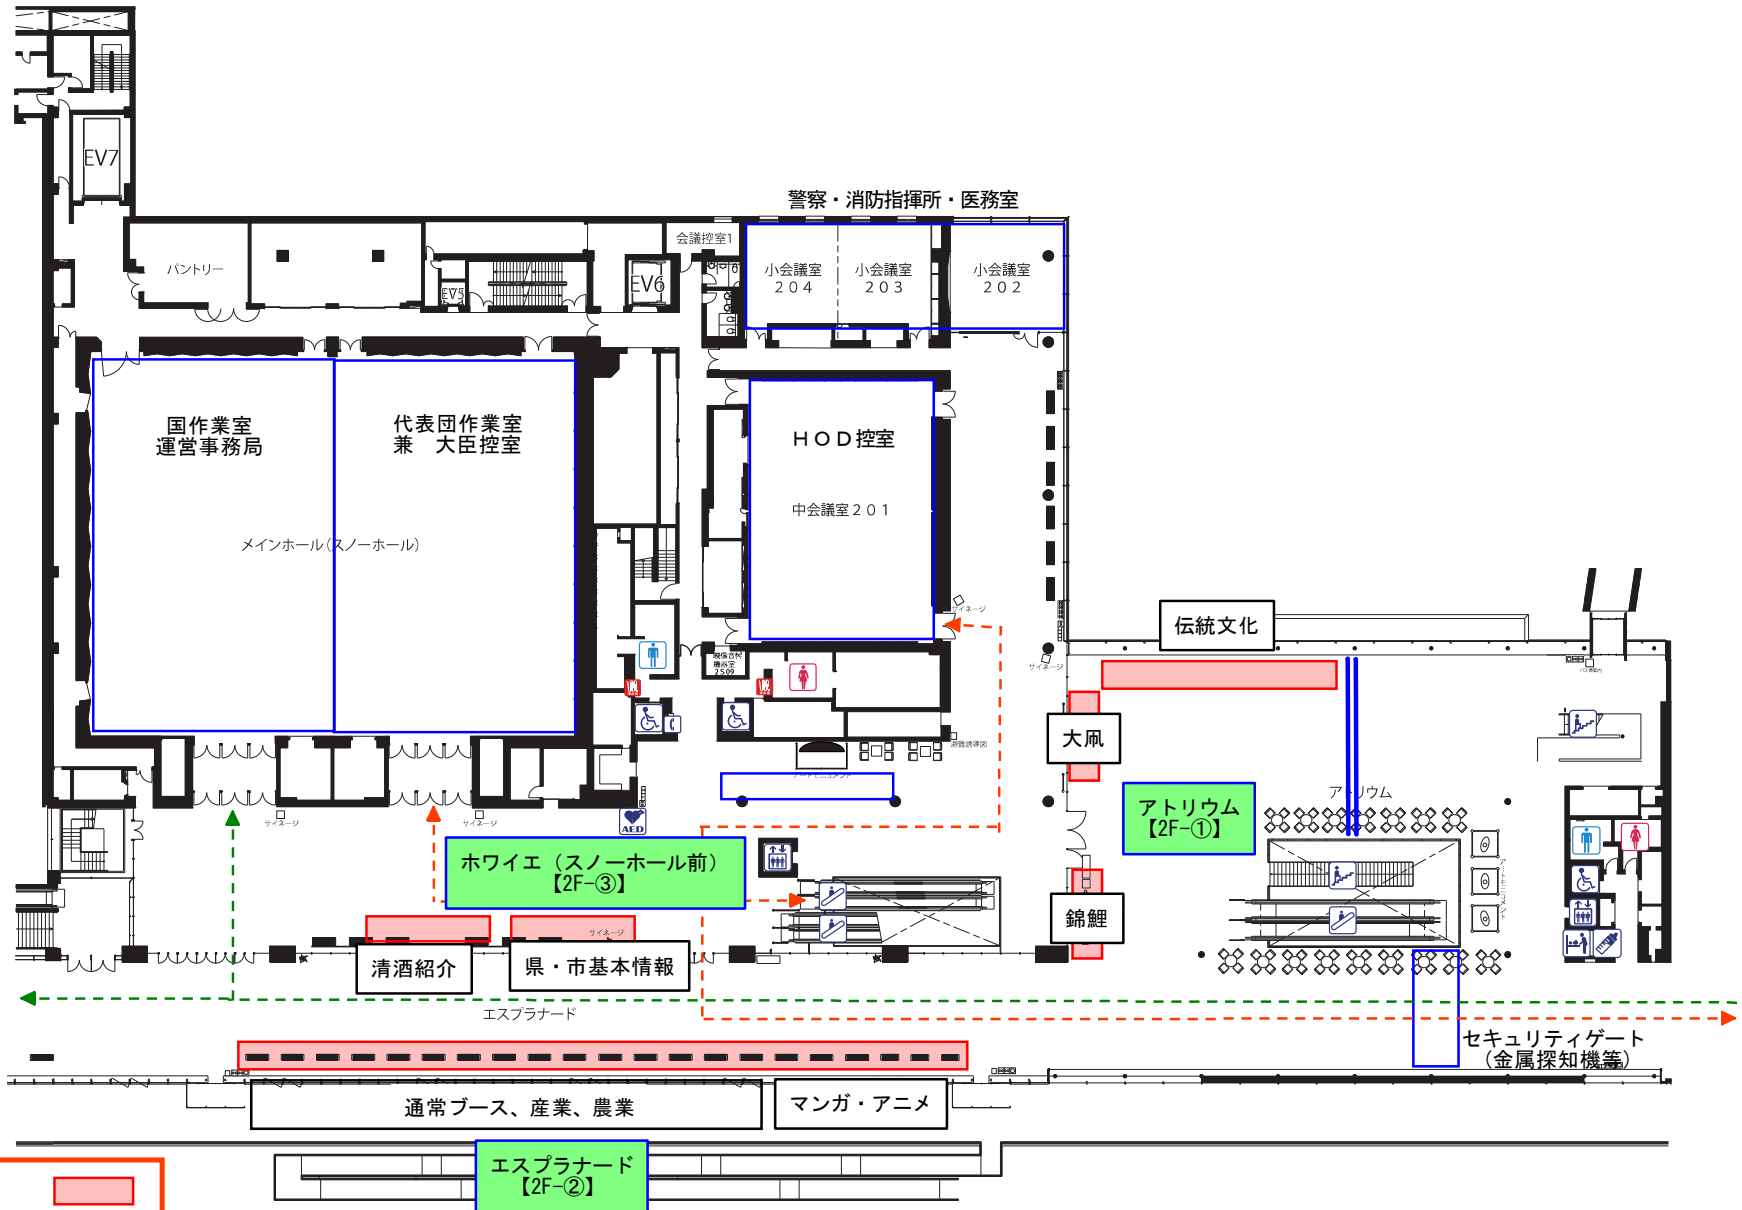

展示予定場所 ...

【参考】動線(G20)
 代表団…
 プレス…

展示予定場所 …

- | | | | | | | | | |
|-----|-------|-------------|-------|----------|-----|---------|--------|------|
| ベンチ | サイネージ | 休憩用丸テーブル・椅子 | パネル | 傘たて | トイレ | エスカレーター | エレベーター | 公衆電話 |
| ゴミ箱 | 傘ポン | ソファ | 遊覧誘導図 | 車椅子対応トイレ | 階段 | 授乳室 | 消火栓 | |

展示予定場所 …

【参考】動線(G20)

代表団…
プレス…

【参考】動線 (G20)
 代表団… →
 プレス… →

4階ホワイエ
【4F-①】

展示予定場所 …