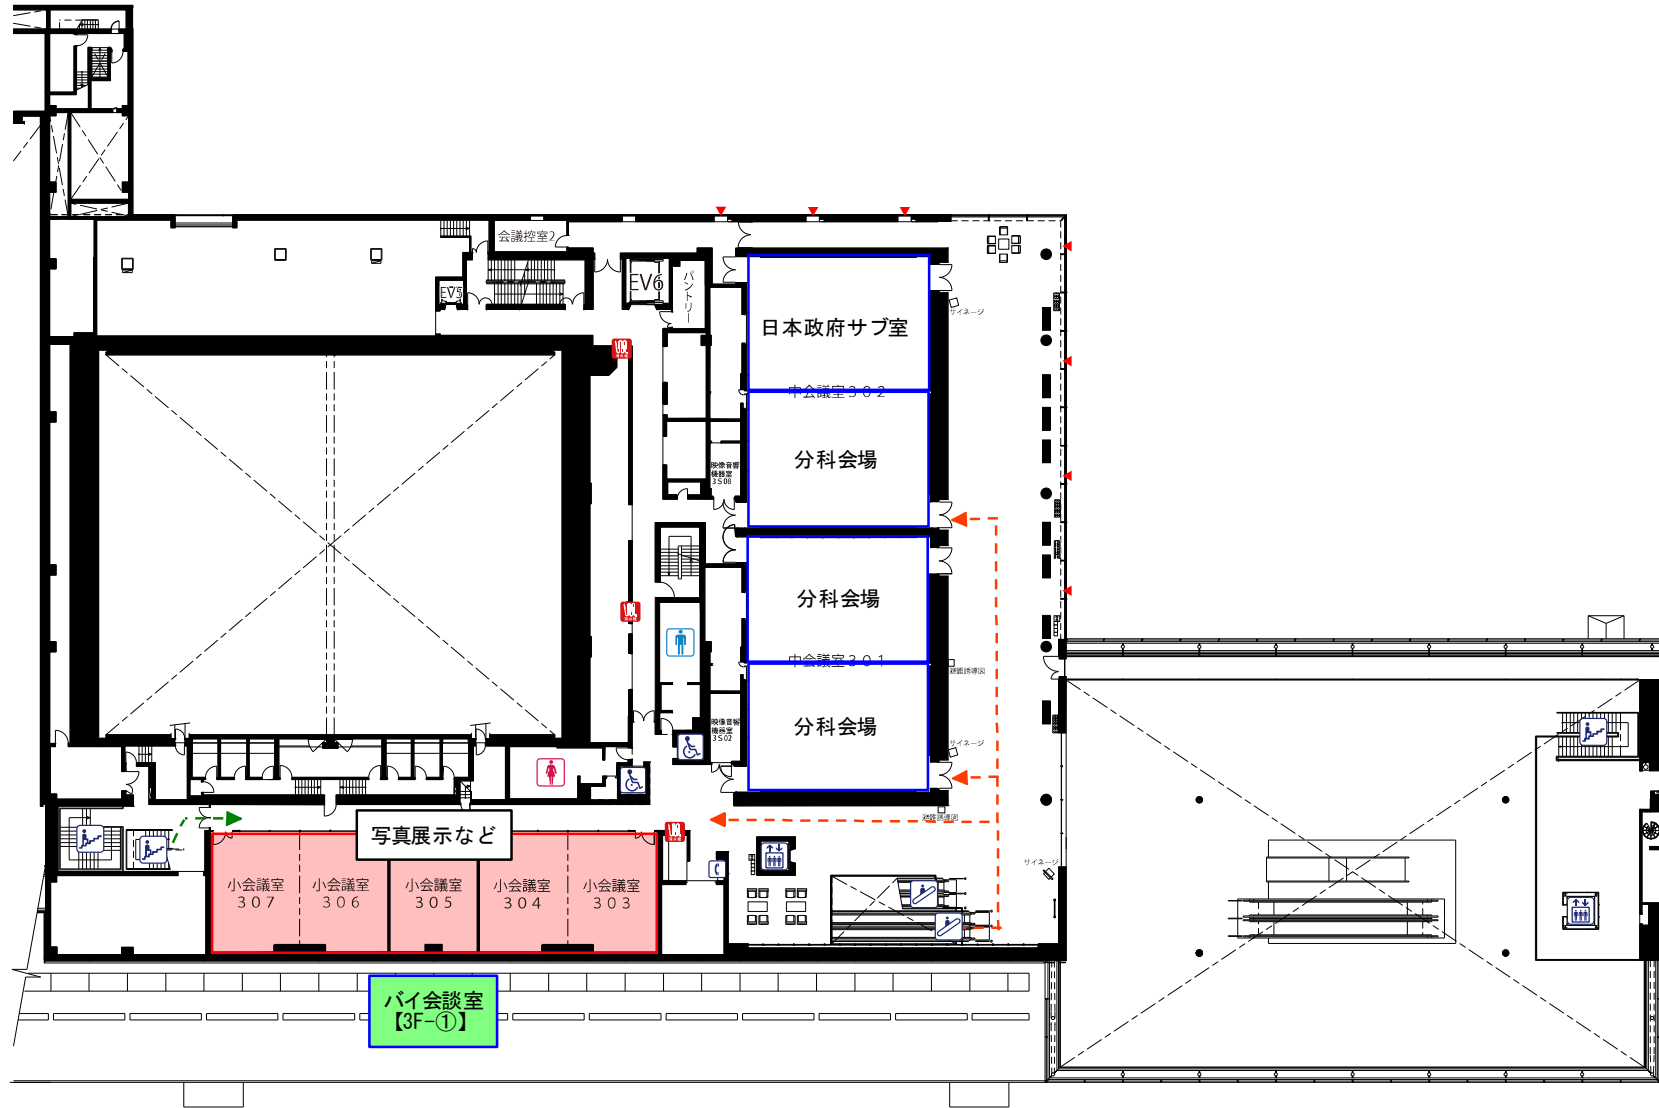

展示予定場所 ...

【参考】動線(G20)
 代表団…
 プレス…

展示予定場所 …

- | | | | | | | | | |
|-----|-------|-------------|-------|----------|-----|---------|--------|------|
| ベンチ | サイネージ | 休憩用丸テーブル・椅子 | パネル | 傘たて | トイレ | エスカレーター | エレベーター | 公衆電話 |
| ゴミ箱 | 傘ポン | ソファ | 遊覧誘導図 | 車椅子対応トイレ | 階段 | 授乳室 | 消火栓 | |

展示予定場所 …

【参考】動線(G20)

代表団…
プレス…

【参考】動線 (G20)
 代表団… →
 プレス… →

4階ホワイエ
【4F-①】

展示予定場所 …