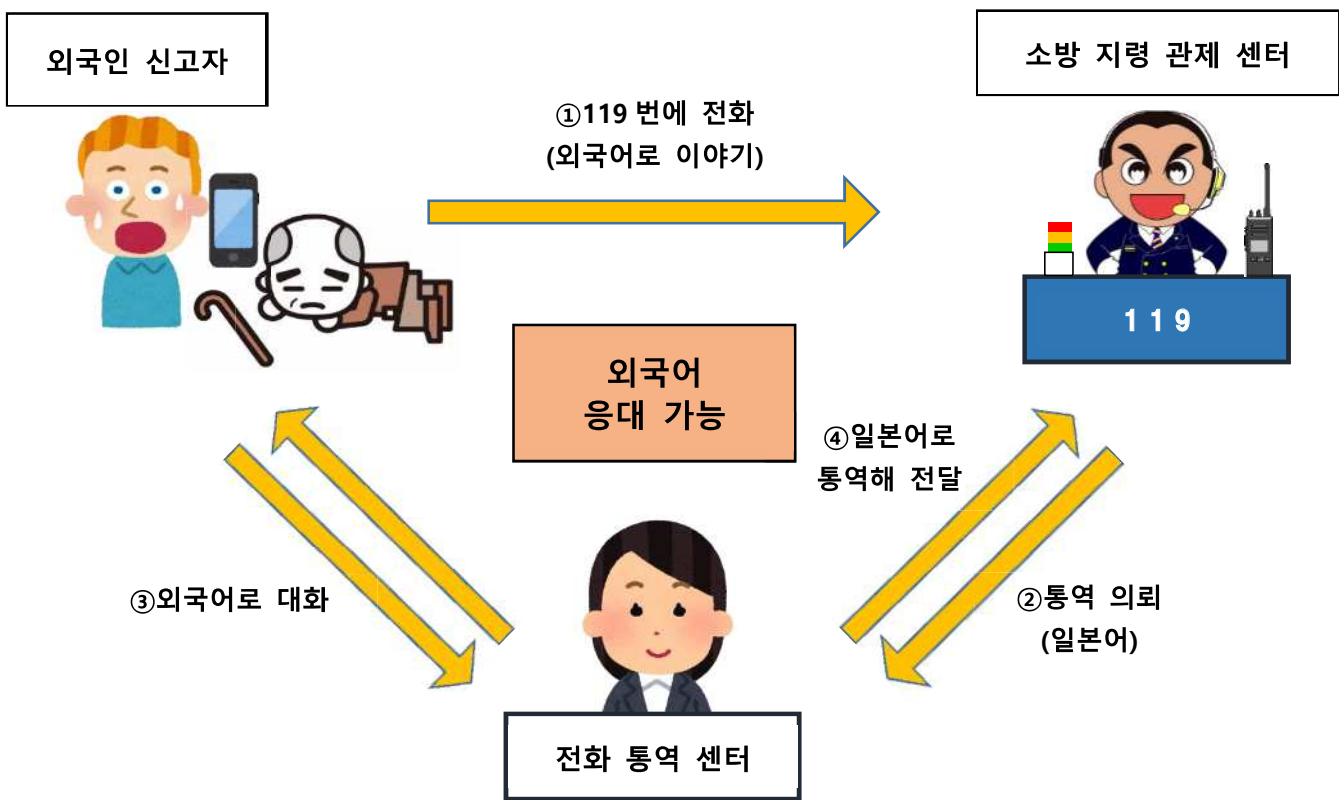

## 일본어를 못하는 외국인을 위한 119 신고 시스템

- 사고, 사건, 재해가 발생하면 119 번으로 전화해 주세요.
- 외국어(아래 22 개국어)로 말씀하셔도 전화통역센터에서 통역을 도와드립니다.
- 현장에 도착한 구급대원과 이야기할 때도 전화통역센터에서 통역을 지원합니다.
- 통역 가능 언어 : 영어, 중국어, 한국어, 러시아어, 포르투갈어, 스페인어, 태국어, 베트남어, 인도네시아어, 프랑스어, 독일어, 이탈리아어, 네팔어, 타갈로그어, 말레이어, 미얀마어, 크메르어, 몽골어, 싱할라어, 힌디어, 벵골어, 우르두어

### 119 번 신고시