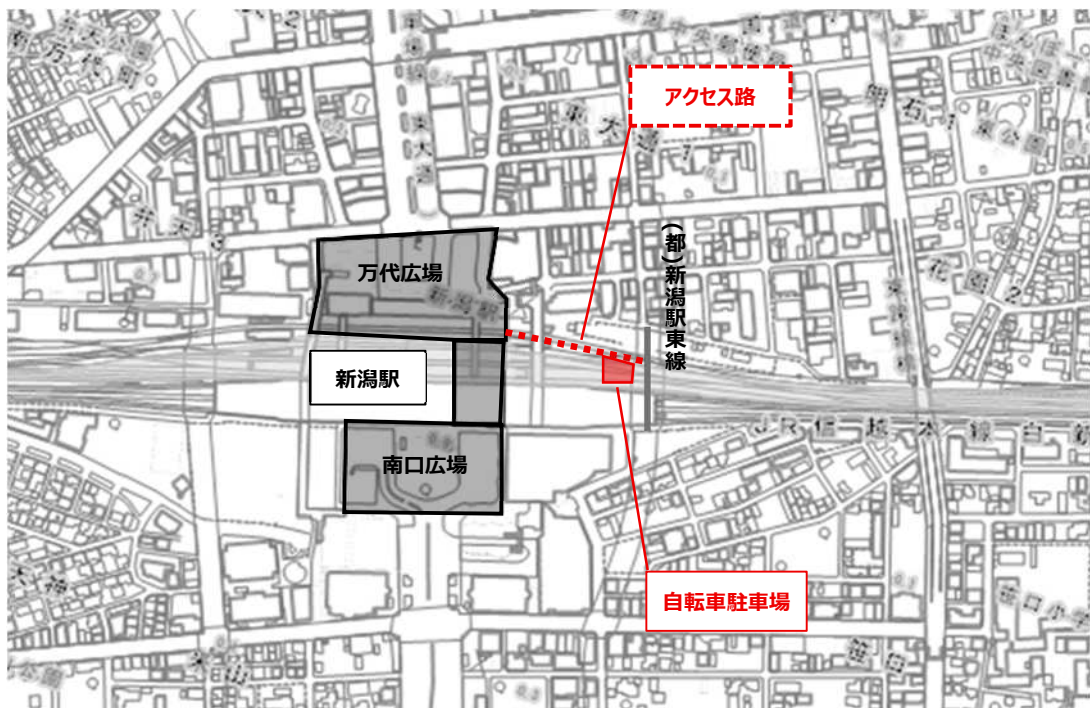

新潟駅高架下東側自転車駐車場供用開始について

新潟駅周辺整備事業におきまして、日ごろより広報にご協力いただきありがとうございます。

この度、新潟駅東側高架下の「自転車駐車場（駐輪場）」、「アクセス路」の完成に伴い、下記のとおり供用を開始しますのでお知らせします。本供用に伴い、新潟駅へのアクセスの良い、利便性の高い駐輪環境が利用できます。

記

■供用開始日時：令和8年4月3日（金曜）午前12時00分頃から

- ・駐車場面積約 1,000 m²、駐車可能台数 1,050 台(ラック・平面)
- ・自転車駐車場にはアクセス路を通り万代広場及び(都)新潟駅東線よりアクセスできます。