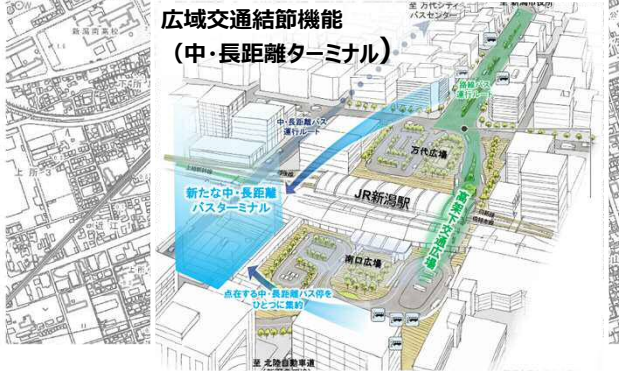

みなとまちの歴史と文化を活用した魅力的な街並み

風格ある景観

新潟都心の都市デザイン

玄関口に相応しい機能と風格を備えた都市空間