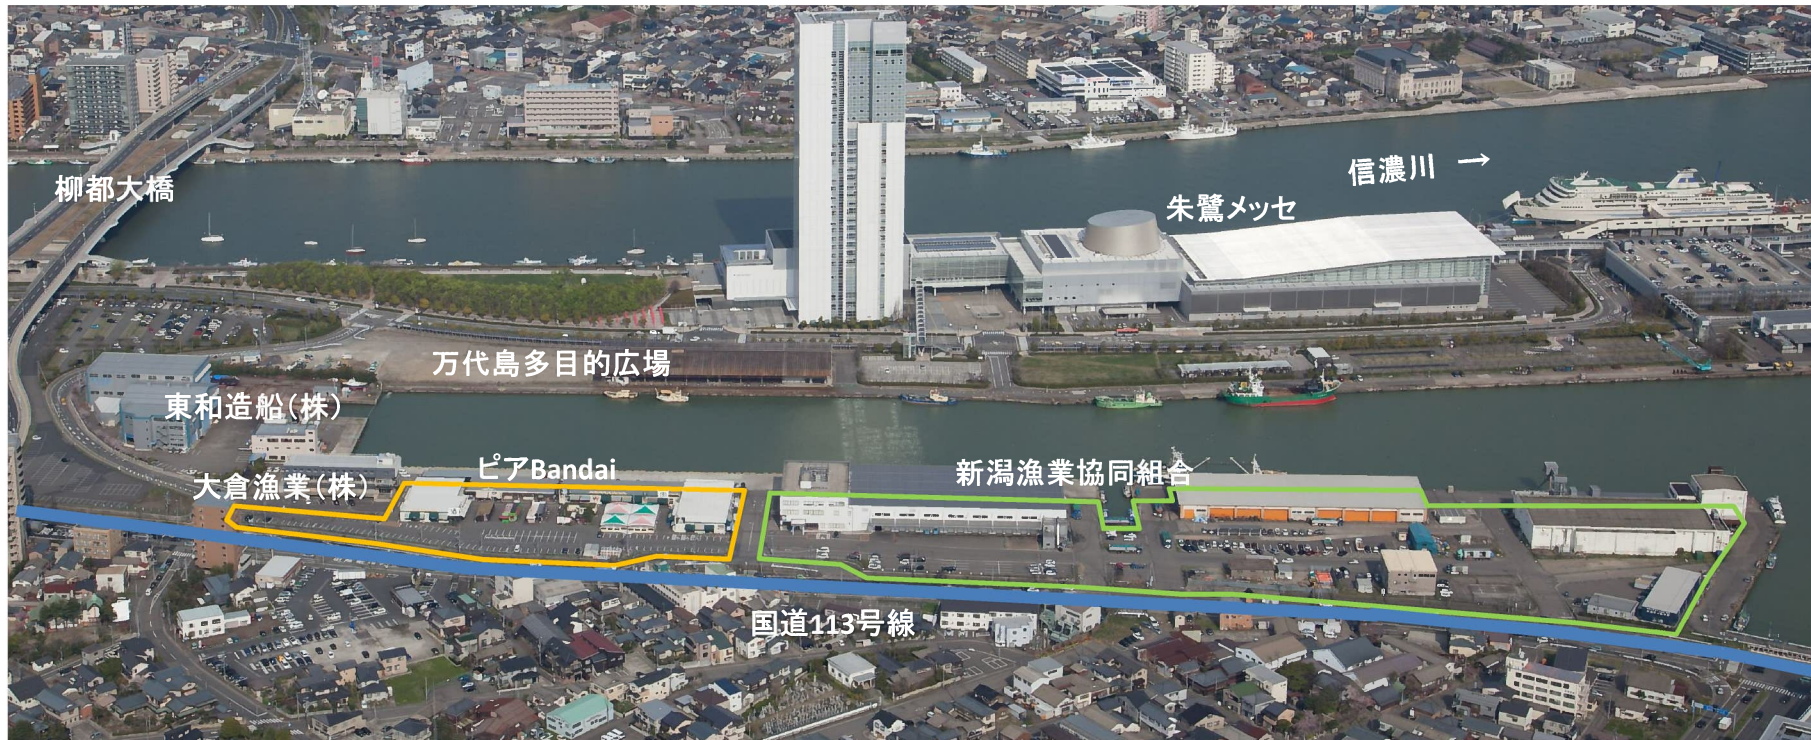

## 1. 万代島地区利用概要

## 2. 市民市場「ピアBandai」駐車場準備状況

- ・ 駐車可能台数
  - 来場者用：141台
  - 従業員用：50台（敷地外）

## 3. 万代島地区の駐車場利用の状況について

- ・ ピアBandaiへの車での来場者に対する交通処理について、週末の混雑時には警備員を配置し場内誘導を実施。敷地内の駐車場が満車となった場合、漁協側駐車場への誘導とあわせ、朱鷺メッセ万代島駐車場（有料）を案内。
- ・ なお、朱鷺メッセ万代島駐車場については、基本1時間無料であるが、ピアBandaiでは2千円以上の商品購入を条件に超過分30分の無料駐車券を配布。
- ・ 漁協は週末でも翌日が市場の開場日の場合は、主に午後から翌日のセリに備え水産物搬入用トラックの出入りがあるためカラーコーンを設置し駐車スペースを確保している。