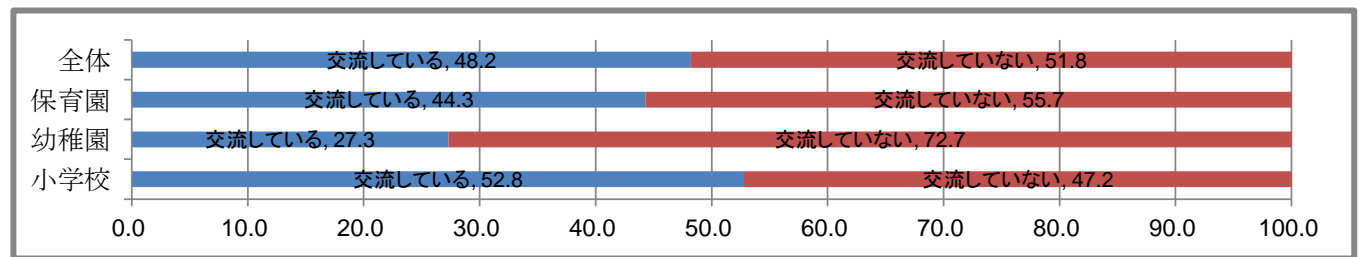

平成25年度「花育」活動の実施に関する調査結果
 【回答数=212（小学校:113、幼稚園:11、保育園:88）】

資料3

① 「花育」活動の実施について N=212

② 活動主体について N=202

③ 地域交流について N=202

④ 「花育」活動に取り組むに当たっての課題 N=212