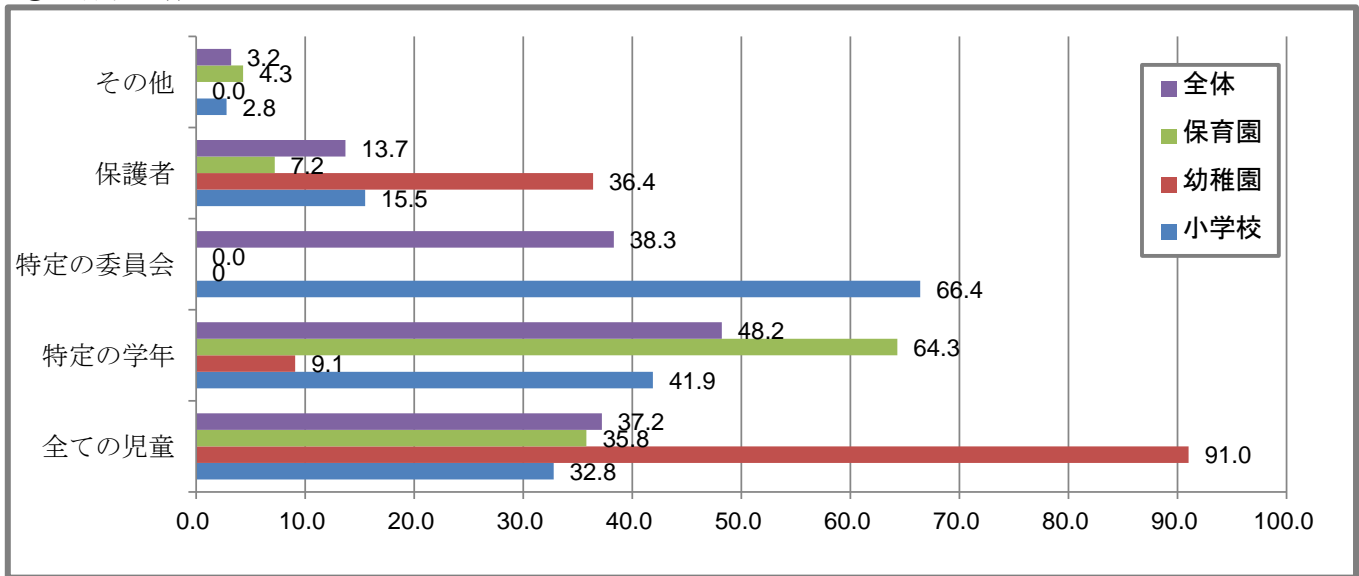

平成25年度「花育」活動の実施に関する調査結果
 【回答数=212（小学校:113、幼稚園:11、保育園:88）】

資料3

① 「花育」活動の実施について N=212

② 活動主体について N=202

③ 地域交流について N=202

④ 「花育」活動に取り組むに当たっての課題 N=212