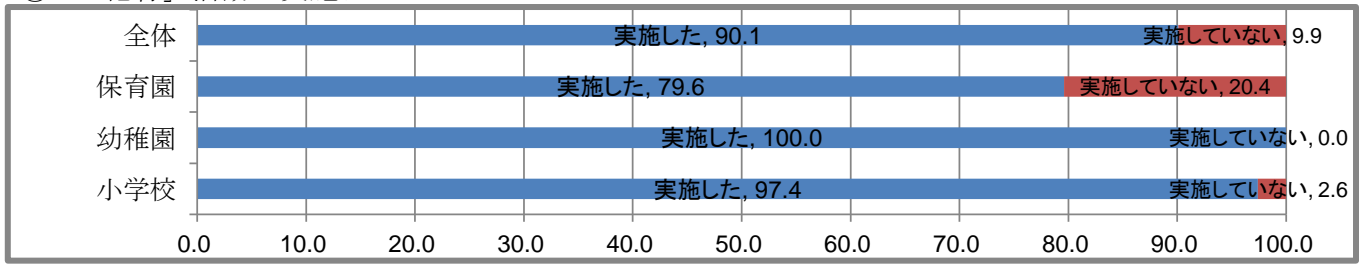

平成25年度「花育」活動の実施に関する調査結果
 【回答数=212（小学校:113、幼稚園:11、保育園:88）】

資料3

① 「花育」活動の実施について N=212

② 活動主体について N=202

③ 地域交流について N=202

④ 「花育」活動に取り組むに当たっての課題 N=212