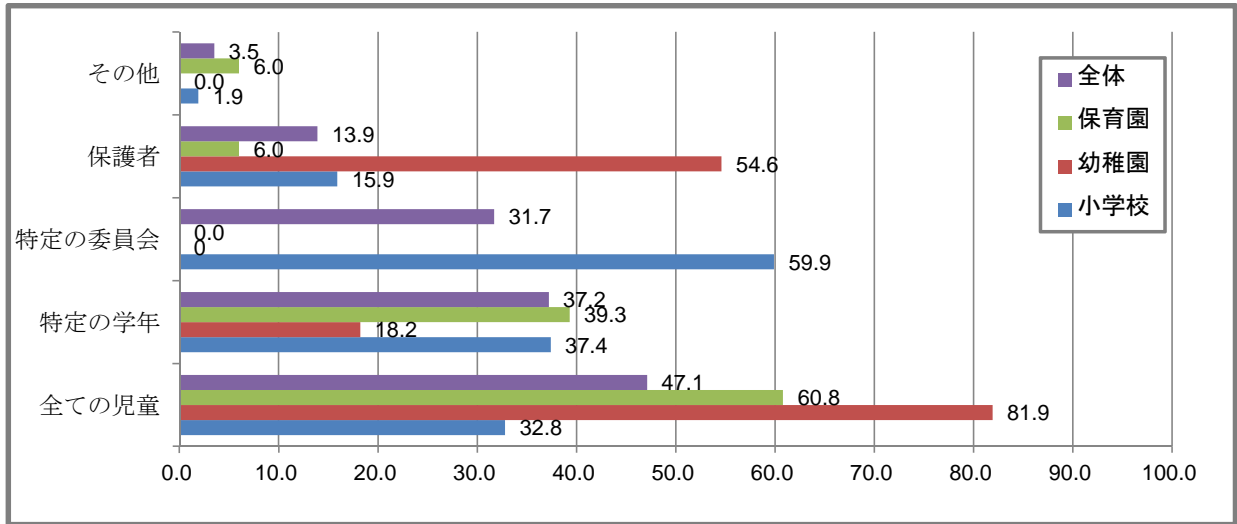

平成24年度「花育」活動の実施に関する調査結果
 【回答数=212（小学校:113、幼稚園:11、保育園:88）】

資料3

① 「花育」活動の実施について N=212

② 活動主体について N=202

③ 地域交流について N=202

④ 「花育」活動に取り組むに当たっての課題 N=212