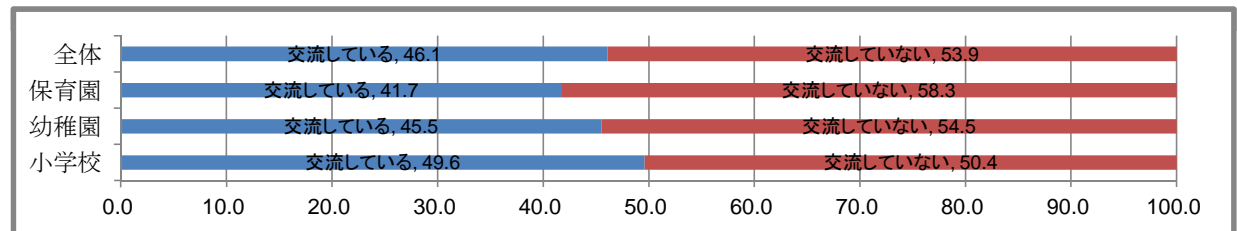

平成24年度「花育」活動の実施に関する調査結果
 【回答数=212（小学校:113、幼稚園:11、保育園:88）】

資料3

① 「花育」活動の実施について N=212

② 活動主体について N=202

③ 地域交流について N=202

④ 「花育」活動に取り組むに当たっての課題 N=212