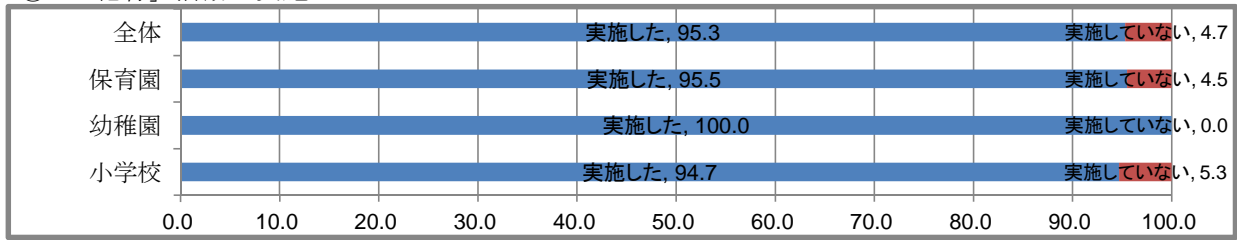

平成24年度「花育」活動の実施に関する調査結果
 【回答数=212（小学校:113、幼稚園:11、保育園:88）】

資料3

① 「花育」活動の実施について N=212

② 活動主体について N=202

③ 地域交流について N=202

④ 「花育」活動に取り組むに当たっての課題 N=212