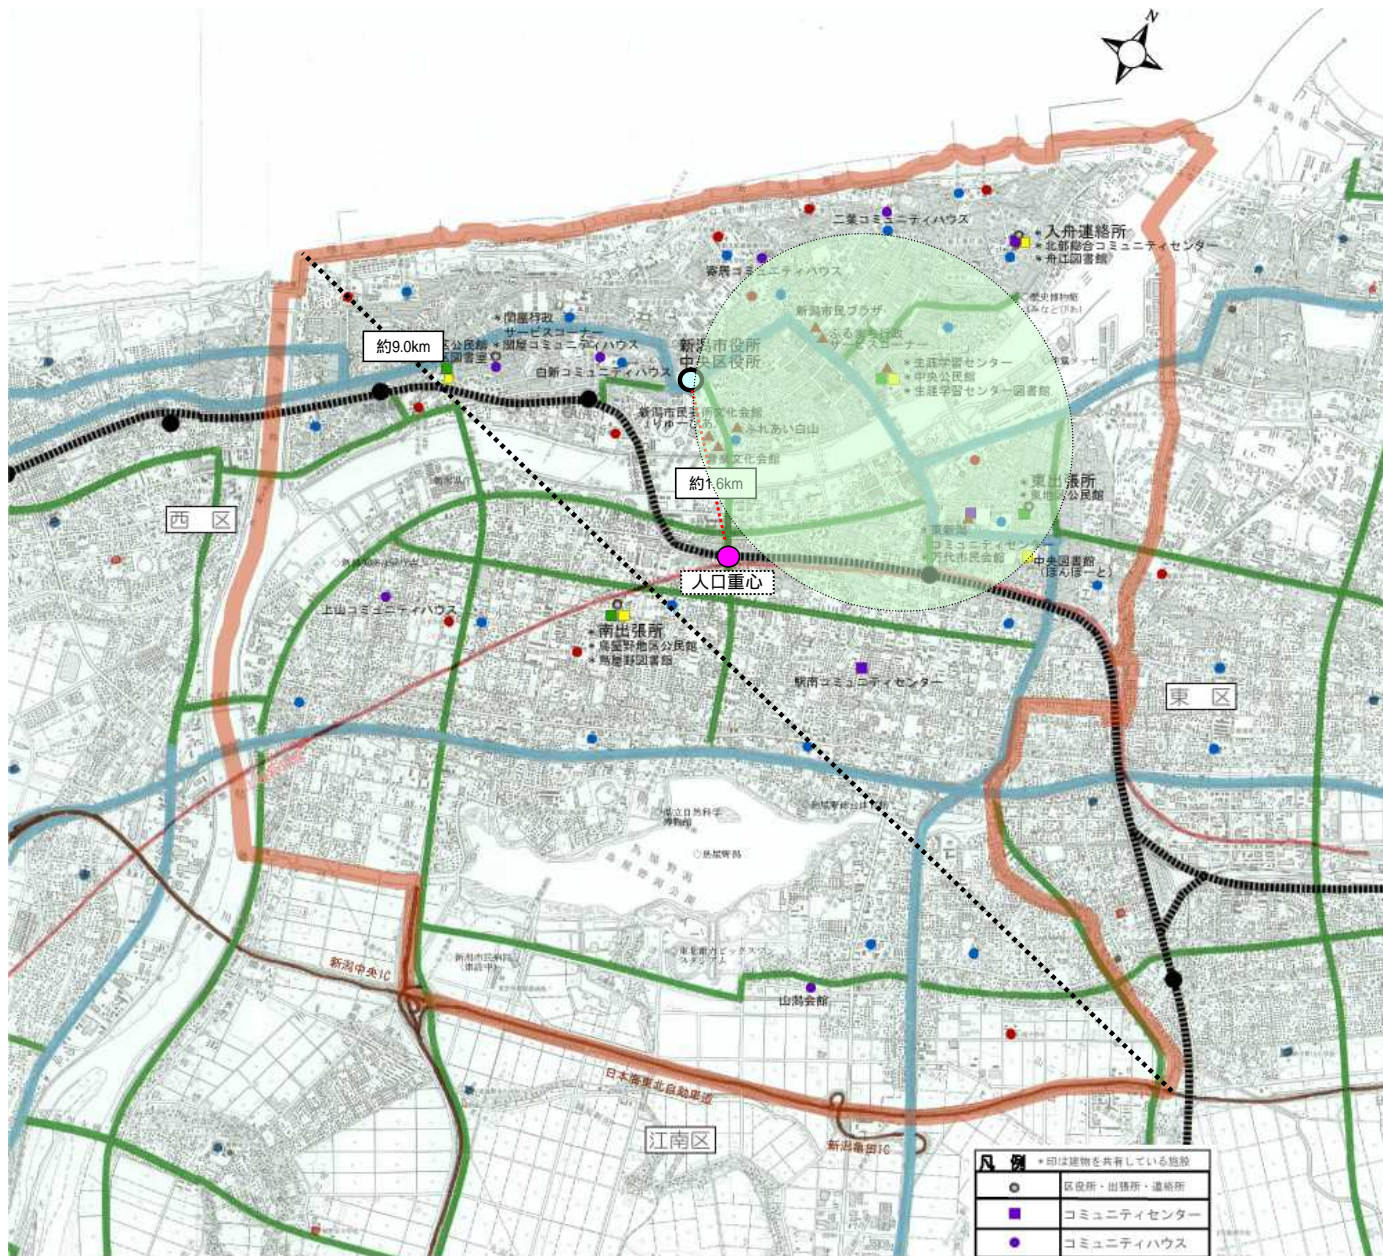

北区

日 本

地域拠点の設定無
(都市バス)

凡例 *印は種物を共有している施設

	区役所・出張所・連絡所
	コミュニティセンター
	コミュニティハウス
	地区公民館
	地区公民館(分館)
	図書館
	地区図書室
	市民会館・コミュニティ施設等
	中学校
	小学校

中央区

● 都心
(都市マス)

凡例	
●	区役所・出張所・連絡所
■	コミュニティセンター
●	コミュニティハウス
■	地区公民館
●	地区公民館(分館)
■	図書館
●	地区図書室
▲	市民会館・コミュニティ施設等
●	中学校
●	小学校

江南区

秋葉区

凡例

●	印は建物を共有している施設
●	区役所・出張所・連絡所
■	コミュニティセンター
■	コミュニティハウス
■	地区公民館
■	地区公民館(分館)
■	図書館
■	地区図書室
▲	市民会館・コミュニティ施設等
●	中学校
●	小学校

● 地域拠点 (都市マス)

南区

凡例 *印は建物を共有している施設

●	区役所、出張所、連絡所
■	コミュニティセンター
■	コミュニティハウス
■	地区公民館
●	地区公民館(分館)
■	図書館
●	地区図書室
▲	市民会館、コミュニティ施設等
●	中学校
●	小学校

● 地域拠点
(都市マス)

西区

凡例 *印は建物を共有している施設

●	区役所・出張所・連絡所
■	コミュニティセンター
●	コミュニティハウス
■	地区公民館
●	地区公民館(分館)
■	図書館
●	地区図書室
▲	市民会館・コミュニティ・施設等
●	中学校
●	小学校

● 地域拠点 (都市マス)

西蒲区

● 地域拠点 (都市マス)

凡例	
●	区役所・出張所・連絡所
■	コミュニティセンター
●	コミュニティハウス
■	地区公民館
●	地区公民館(分館)
■	図書館
●	地区図書室
▲	市民会館・コミュニティ施設等
●	中学校
●	小学校