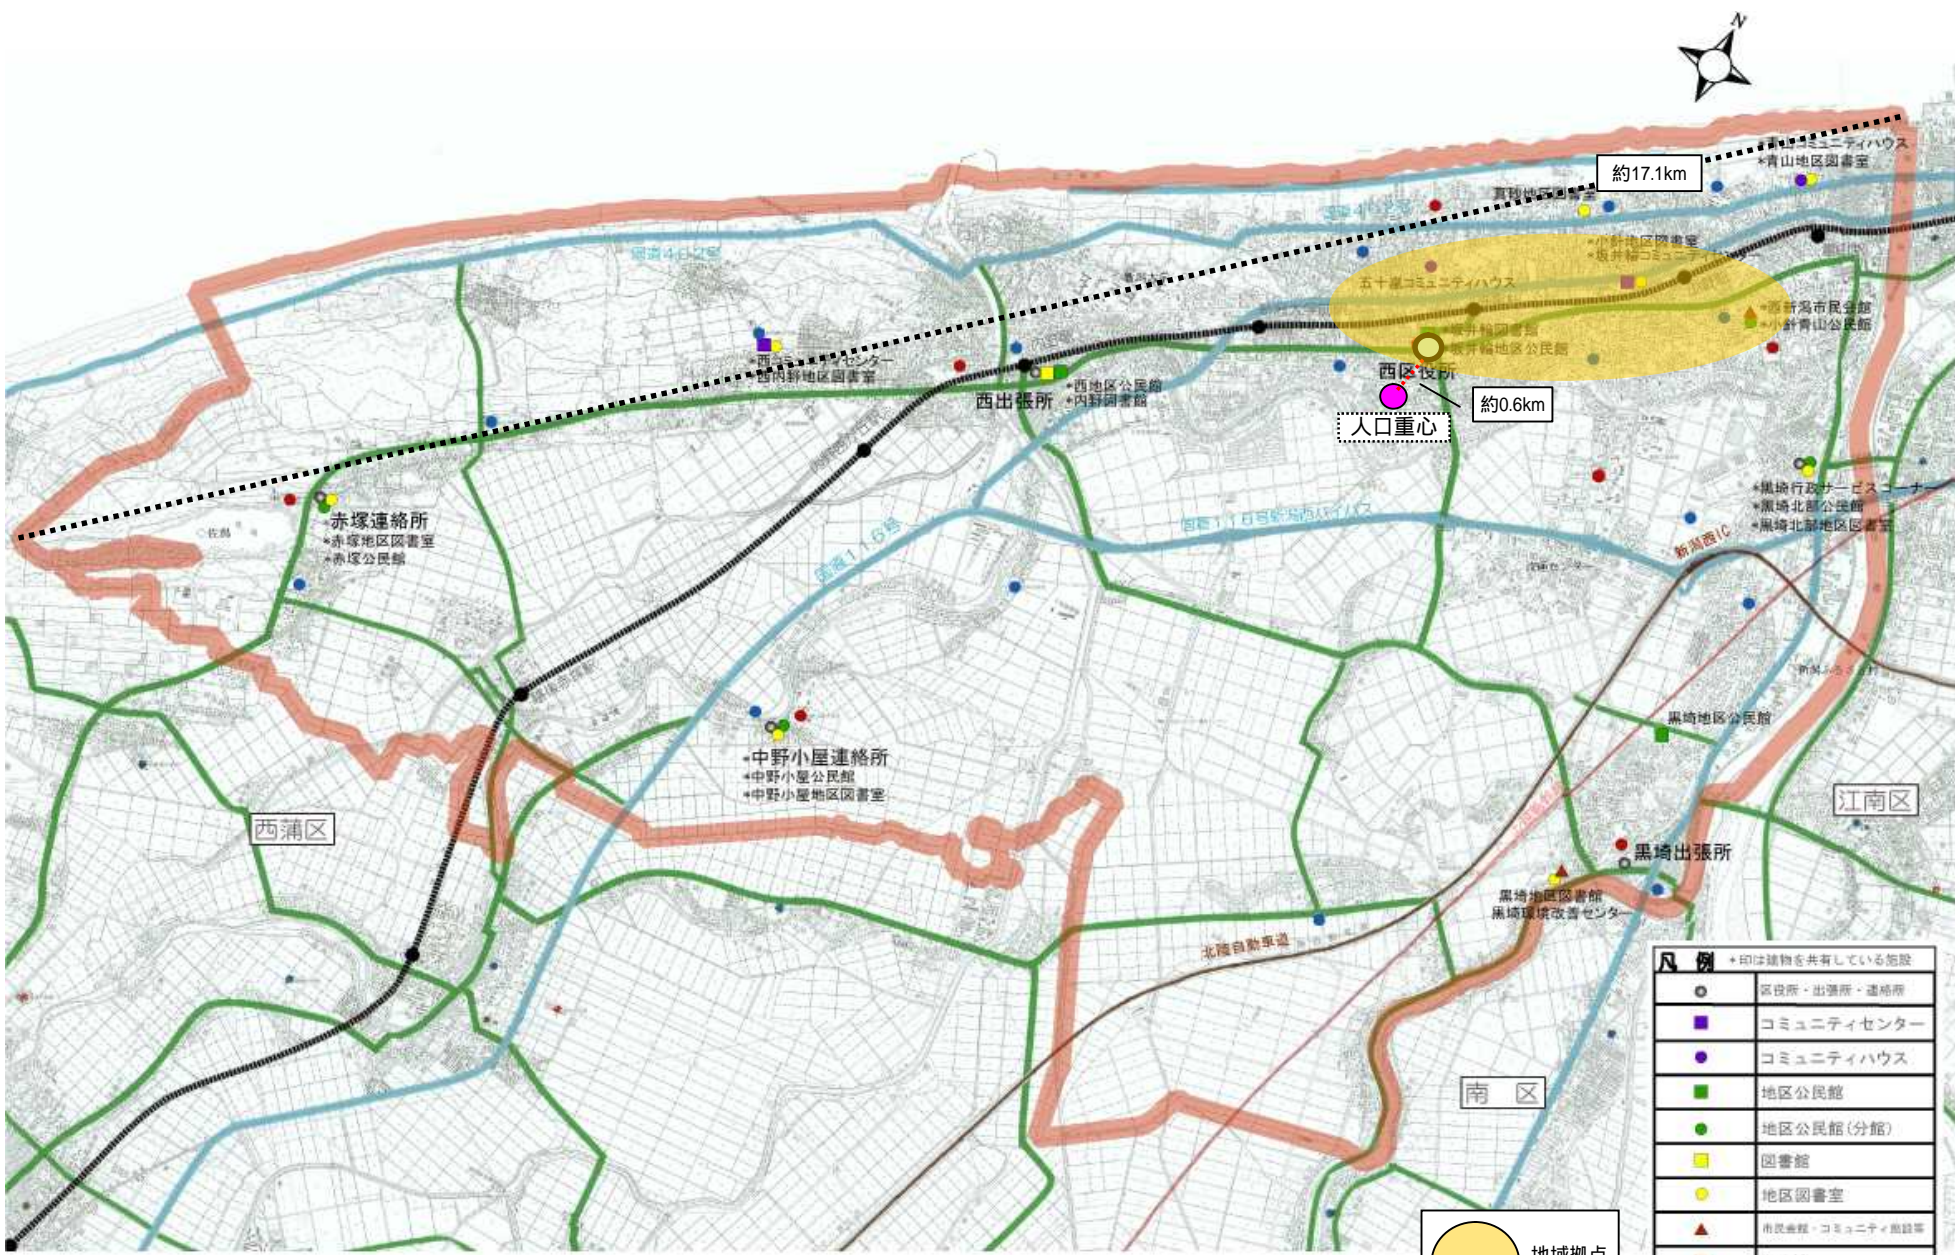

西区

凡例 *印は建物を共有している施設

●	区役所・出張所・連絡所
■	コミュニティセンター
●	コミュニティハウス
■	地区公民館
●	地区公民館(分館)
■	図書館
●	地区図書室
▲	市民会館・コミュニティ・施設等
●	中学校
●	小学校

● 地域拠点 (都市マス)