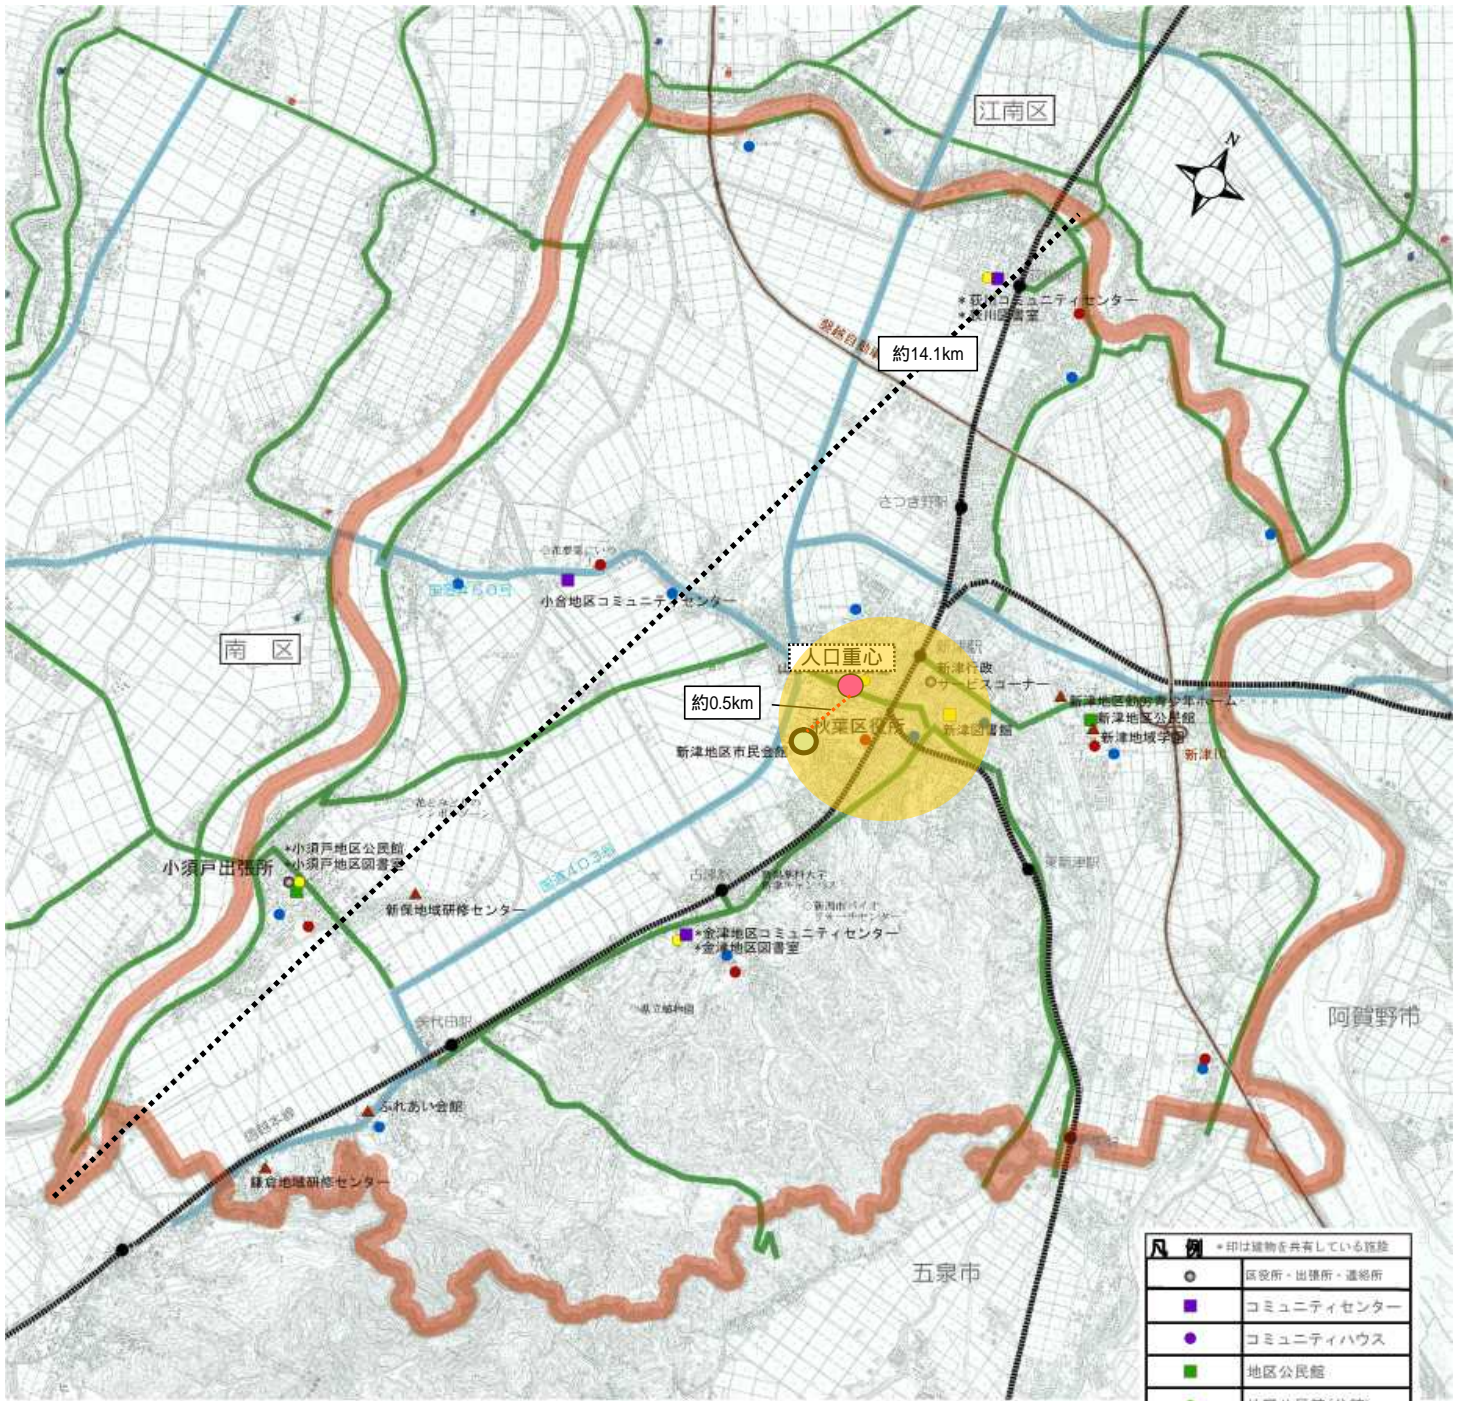

北区

日 本

地域拠点の設定無
(都市バス)

凡例 *印は種物を共有している施設

	区役所・出張所・連絡所
	コミュニティセンター
	コミュニティハウス
	地区公民館
	地区公民館(分館)
	図書館
	地区図書室
	市民会館・コミュニティ施設等
	中学校
	小学校

中央区

● 都心
(都市マス)

凡例	
●	区役所・出張所・連絡所
■	コミュニティセンター
●	コミュニティハウス
■	地区公民館
●	地区公民館(分館)
■	図書館
●	地区図書室
▲	市民会館・コミュニティ施設等
●	中学校
●	小学校

江南区

秋葉区

凡例

●	印は建物を共有している施設
●	区役所・出張所・連絡所
■	コミュニティセンター
■	コミュニティハウス
■	地区公民館
■	地区公民館(分館)
■	図書館
■	地区図書室
▲	市民会館・コミュニティ施設等
●	中学校
●	小学校

● 地域拠点 (都市マス)

南区

凡例 *印は建物を共有している施設

●	区役所、出張所、連絡所
■	コミュニティセンター
■	コミュニティハウス
■	地区公民館
●	地区公民館(分館)
■	図書館
●	地区図書室
▲	市民会館、コミュニティ施設等
●	中学校
●	小学校