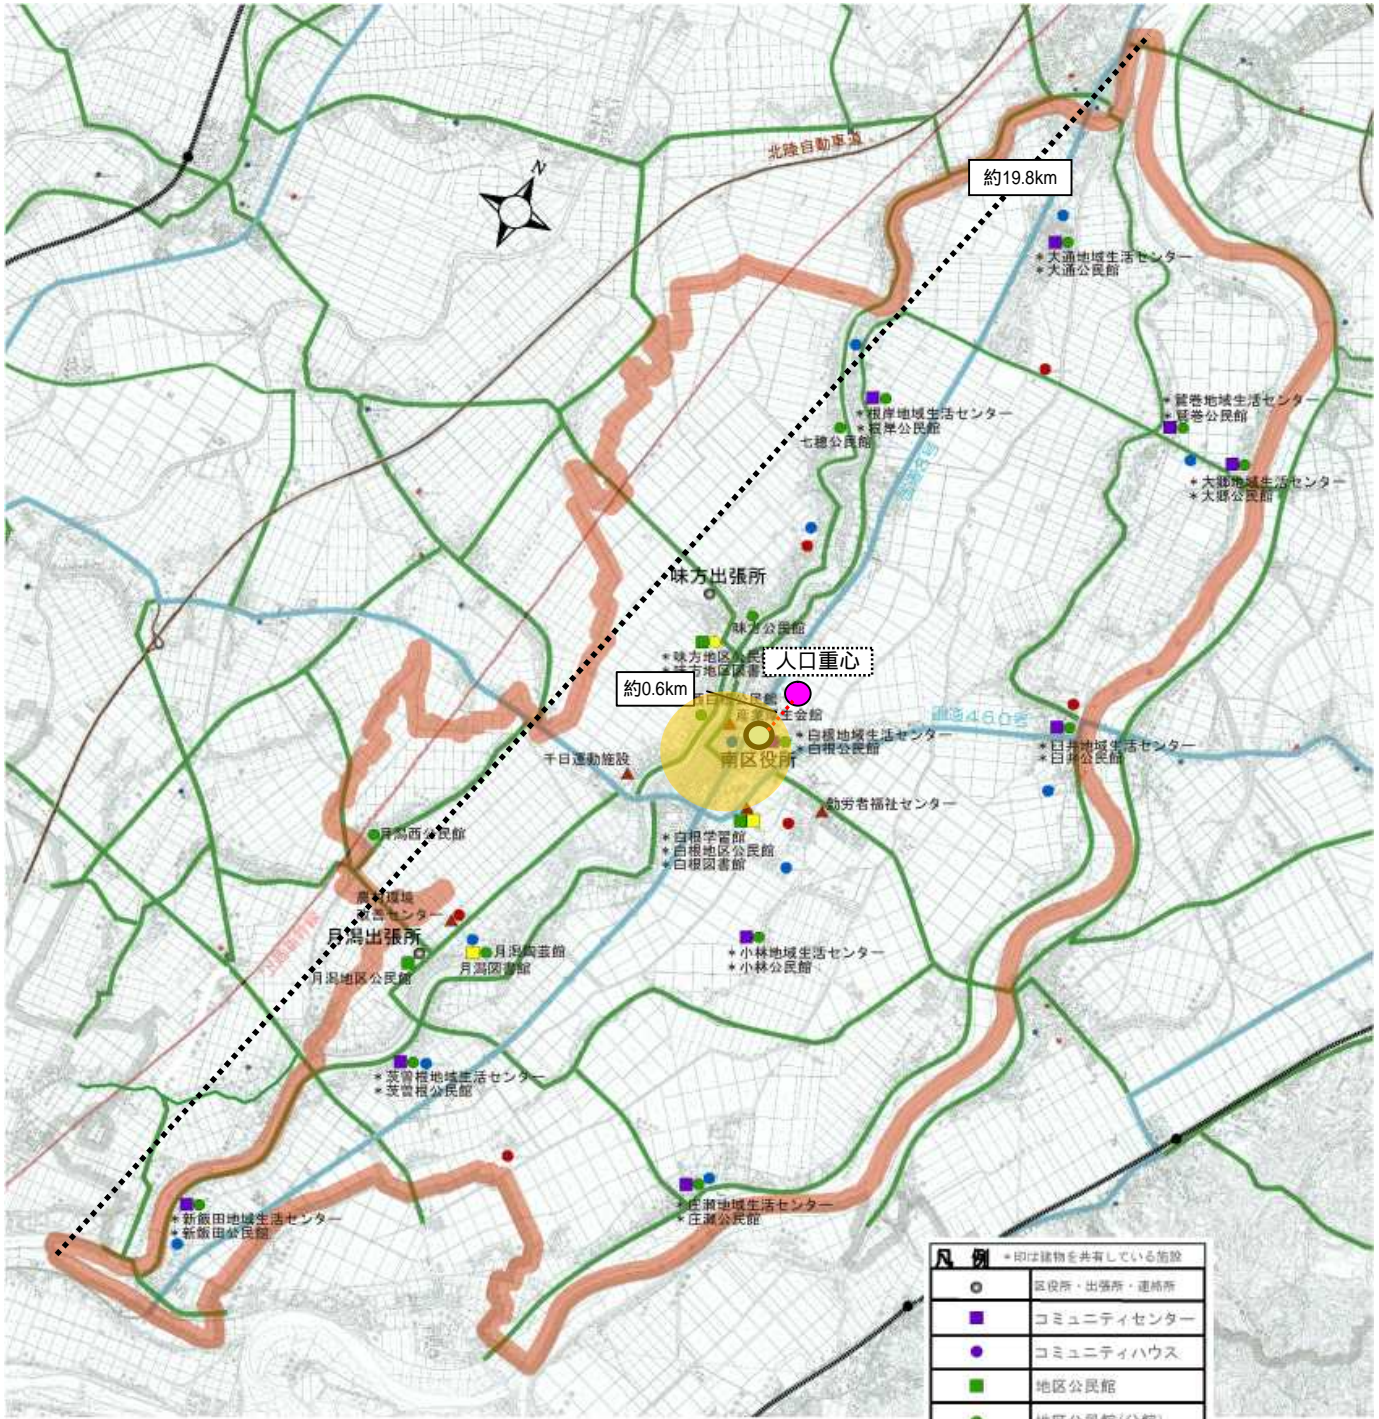

北区

日 本

地域拠点の設定無
(都市バス)

凡例 *印は種物を共有している施設

	区役所・出張所・連絡所
	コミュニティセンター
	コミュニティハウス
	地区公民館
	地区公民館(分館)
	図書館
	地区図書室
	市民会館・コミュニティ施設等
	中学校
	小学校

中央区

● 都心
(都市マス)

凡例	
●	区役所・出張所・連絡所
■	コミュニティセンター
●	コミュニティハウス
■	地区公民館
●	地区公民館(分館)
■	図書館
●	地区図書室
▲	市民会館・コミュニティ施設等
●	中学校
●	小学校

江南区

秋葉区

凡例

●	印は建物を共有している施設
●	区役所・出張所・連絡所
■	コミュニティセンター
■	コミュニティハウス
■	地区公民館
■	地区公民館(分館)
■	図書館
■	地区図書室
▲	市民会館・コミュニティ施設等
●	中学校
●	小学校

● 地域拠点 (都市マス)

南区

凡例 *印は建物を共有している施設

●	区役所、出張所、連絡所
■	コミュニティセンター
■	コミュニティハウス
■	地区公民館
●	地区公民館(分館)
■	図書館
●	地区図書室
▲	市民会館、コミュニティ施設等
●	中学校
●	小学校

● 地域拠点
(都市マス)

西区

凡例 *印は建物を共有している施設

●	区役所・出張所・連絡所
■	コミュニティセンター
●	コミュニティハウス
■	地区公民館
●	地区公民館(分館)
■	図書館
●	地区図書室
▲	市民会館・コミュニティ・施設等
●	中学校
●	小学校

● 地域拠点 (都市マス)

西蒲区

● 地域拠点 (都市マス)

凡例	
●	区役所・出張所・連絡所
■	コミュニティセンター
●	コミュニティハウス
■	地区公民館
●	地区公民館(分館)
■	図書館
●	地区図書室
▲	市民会館・コミュニティ施設等
●	中学校
●	小学校