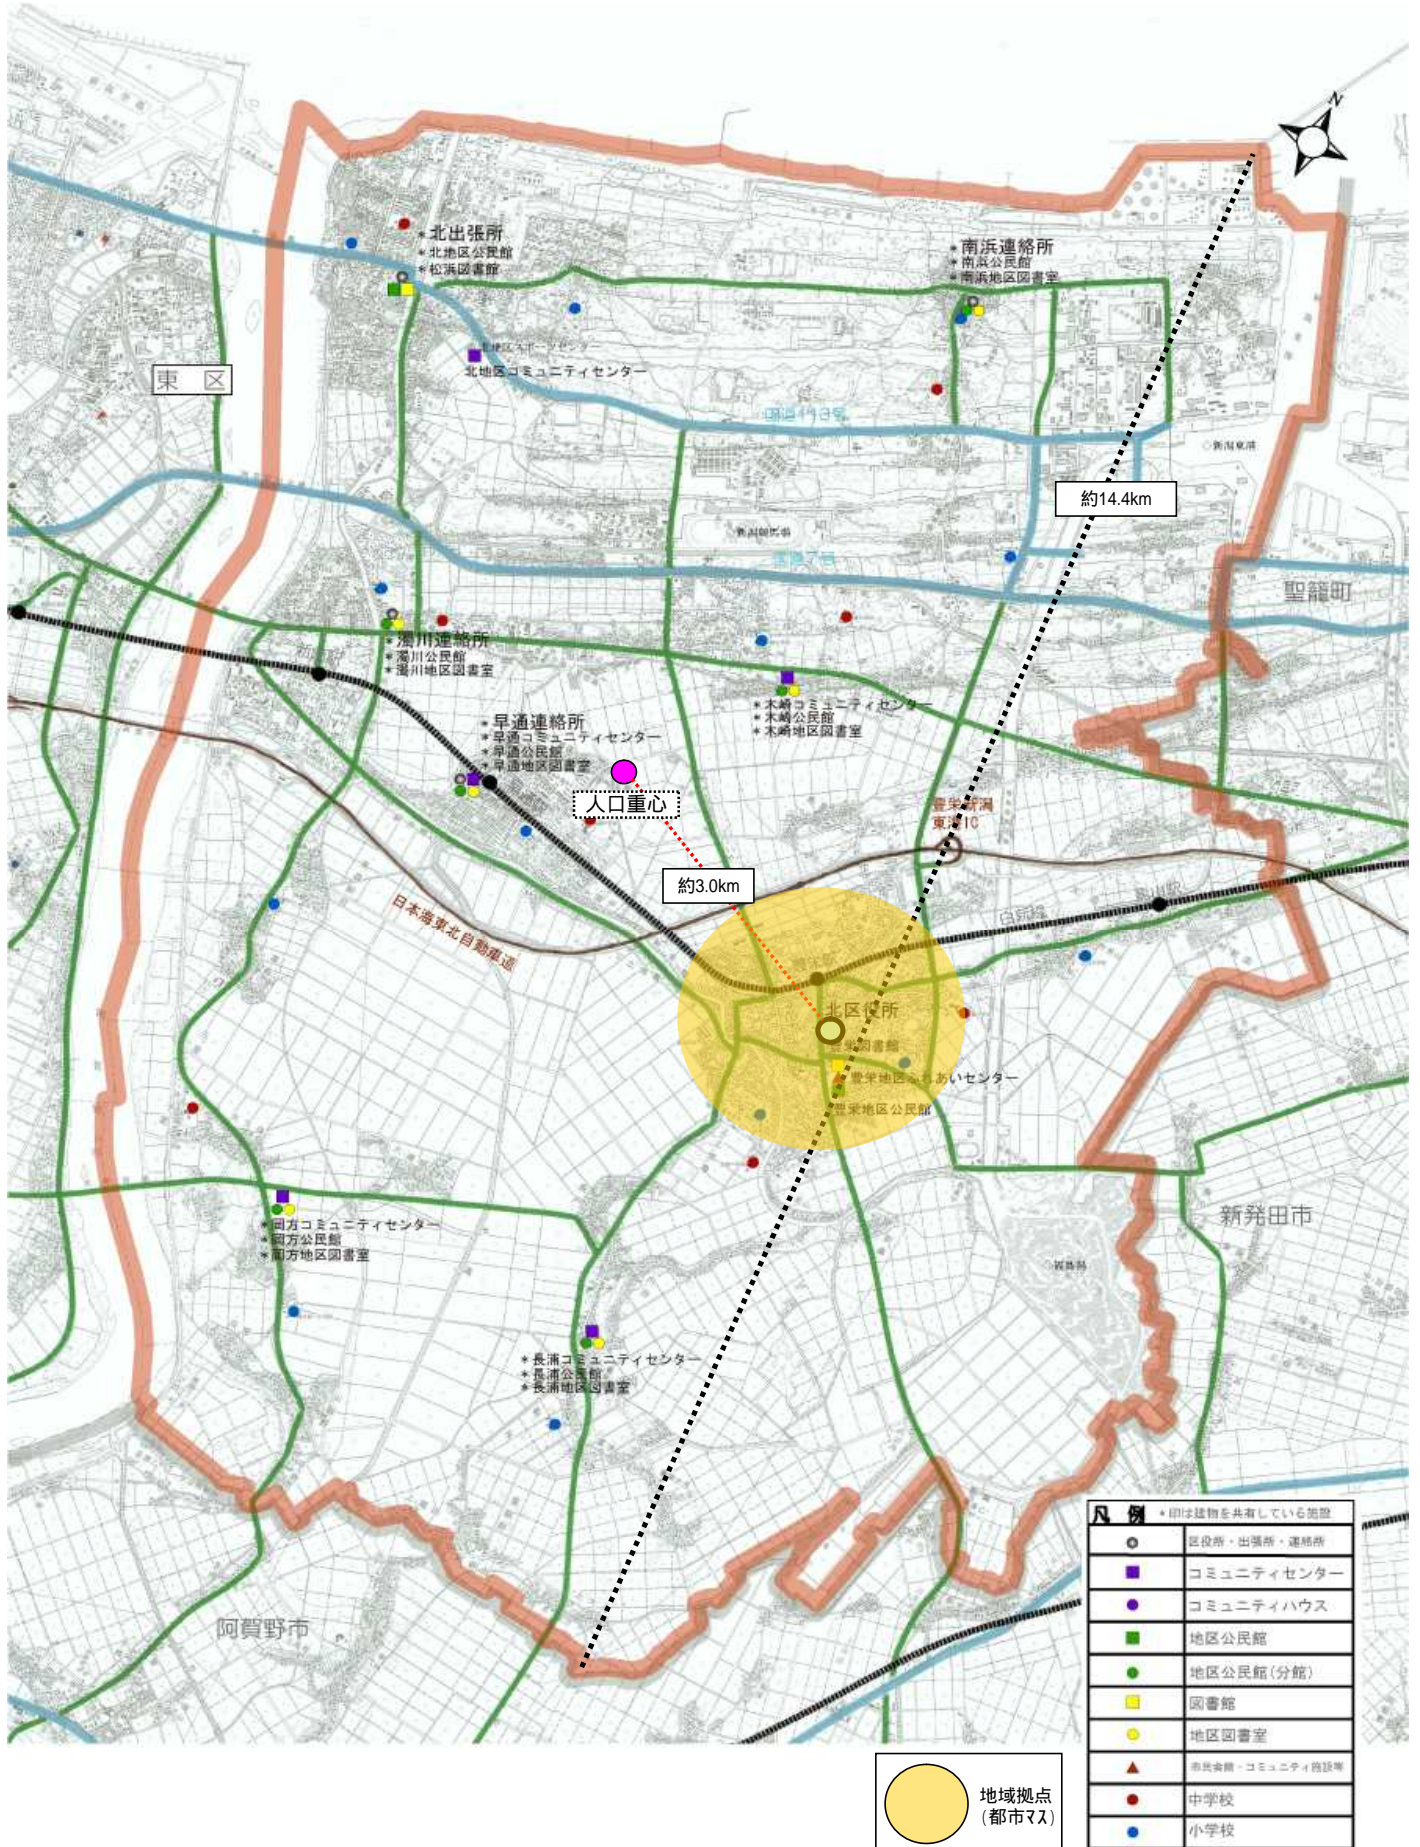

北区

日 本

地域拠点の設定無
(都市バス)

凡例 *印は種物を共有している施設

	区役所・出張所・連絡所
	コミュニティセンター
	コミュニティハウス
	地区公民館
	地区公民館(分館)
	図書館
	地区図書室
	市民会館・コミュニティ施設等
	中学校
	小学校

中央区

● 都心
(都市マス)

凡例	
●	区役所・出張所・連絡所
■	コミュニティセンター
●	コミュニティハウス
■	地区公民館
●	地区公民館(分館)
■	図書館
●	地区図書室
▲	市民会館・コミュニティ施設等
●	中学校
●	小学校

江南区

秋葉区

凡例

●	印は建物を共有している施設
●	区役所・出張所・連絡所
■	コミュニティセンター
■	コミュニティハウス
■	地区公民館
■	地区公民館(分館)
■	図書館
■	地区図書室
▲	市民会館・コミュニティ施設等
●	中学校
●	小学校

● 地域拠点 (都市マス)

南区

凡例 *印は建物を共有している施設

●	区役所、出張所、連絡所
■	コミュニティセンター
■	コミュニティハウス
■	地区公民館
●	地区公民館(分館)
■	図書館
●	地区図書室
▲	市民会館、コミュニティ施設等
●	中学校
●	小学校

● 地域拠点
(都市マス)

西区

凡例 *印は建物を共有している施設

●	区役所・出張所・連絡所
■	コミュニティセンター
●	コミュニティハウス
■	地区公民館
●	地区公民館(分館)
■	図書館
●	地区図書室
▲	市民会館・コミュニティ・施設等
●	中学校
●	小学校

● 地域拠点 (都市マス)

西蒲区

● 地域拠点 (都市マス)

凡例	
●	区役所・出張所・連絡所
■	コミュニティセンター
●	コミュニティハウス
■	地区公民館
●	地区公民館(分館)
■	図書館
●	地区図書室
▲	市民会館・コミュニティ施設等
●	中学校
●	小学校