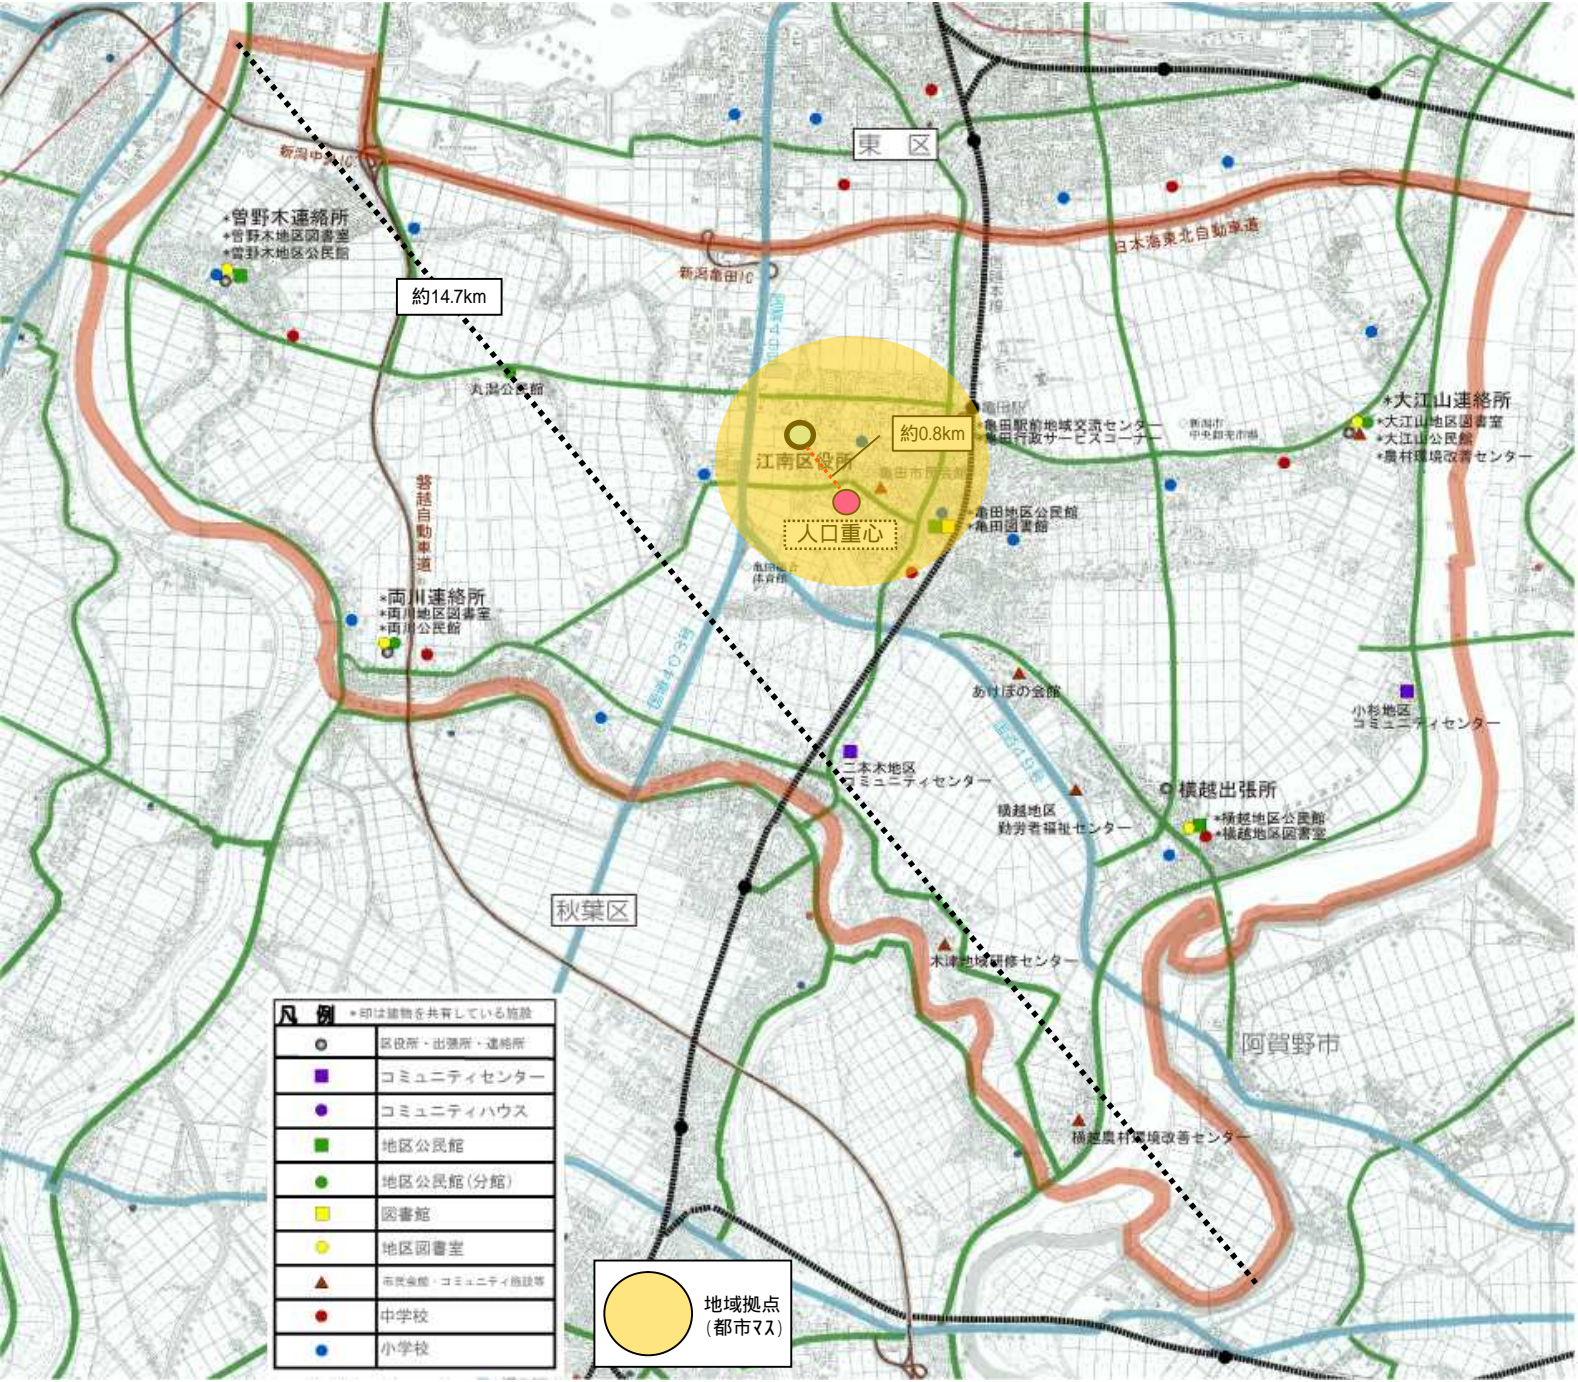

北区

日 本

地域拠点の設定無
(都市バス)

凡例 *印は種物を共有している施設

	区役所・出張所・連絡所
	コミュニティセンター
	コミュニティハウス
	地区公民館
	地区公民館(分館)
	図書館
	地区図書室
	市民会館・コミュニティ施設等
	中学校
	小学校

中央区

● 都心
(都市マス)

凡例	
●	区役所・出張所・連絡所
■	コミュニティセンター
●	コミュニティハウス
■	地区公民館
●	地区公民館(分館)
■	図書館
●	地区図書室
▲	市民会館・コミュニティ施設等
●	中学校
●	小学校

江南区

秋葉区

凡例

●	印は建物を共有している施設
●	区役所・出張所・連絡所
■	コミュニティセンター
■	コミュニティハウス
■	地区公民館
■	地区公民館(分館)
■	図書館
■	地区図書室
▲	市民会館・コミュニティ施設等
●	中学校
●	小学校

● 地域拠点 (都市マス)

南区

凡例 *印は建物を共有している施設

●	区役所、出張所、連絡所
■	コミュニティセンター
■	コミュニティハウス
■	地区公民館
●	地区公民館(分館)
■	図書館
●	地区図書室
▲	市民会館、コミュニティ施設等
●	中学校
●	小学校