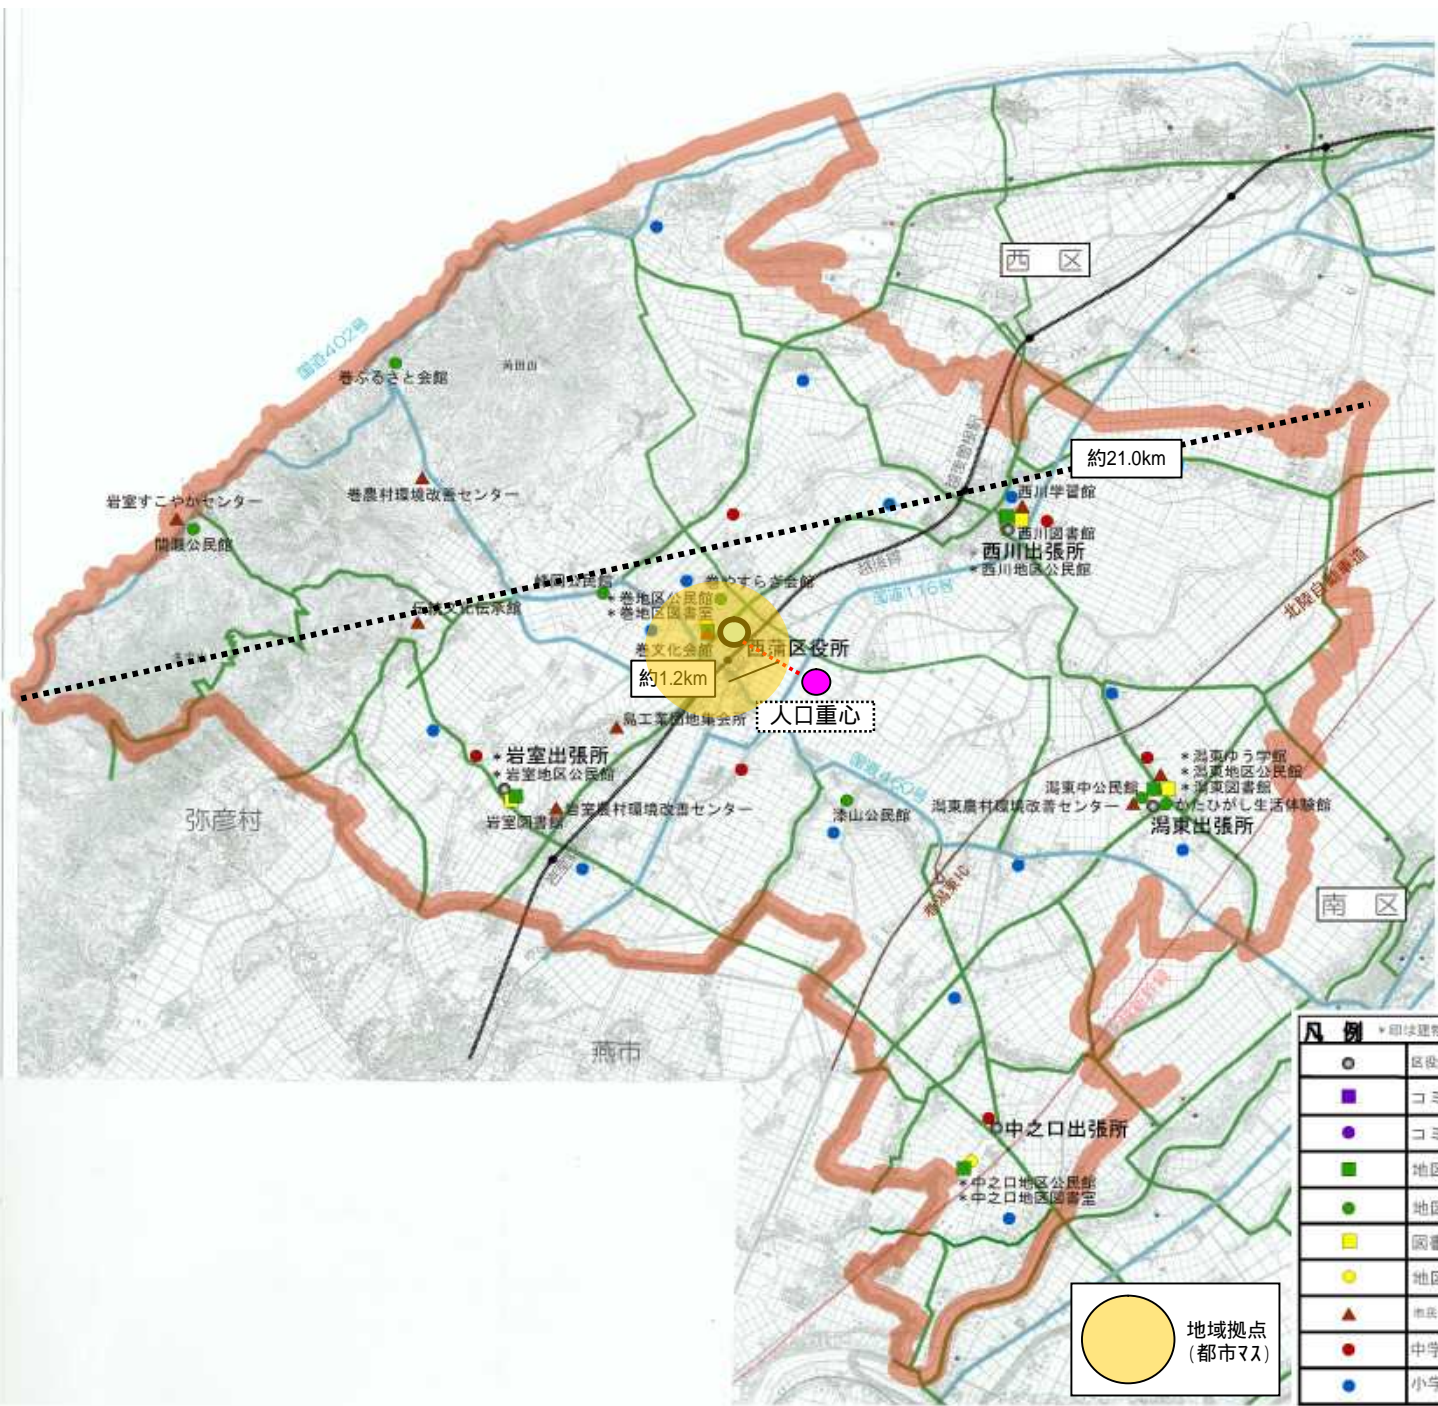

北区

日 本

地域拠点の設定無
(都市バス)

凡例 *印は種物を共有している施設

	区役所・出張所・連絡所
	コミュニティセンター
	コミュニティハウス
	地区公民館
	地区公民館(分館)
	図書館
	地区図書室
	市民会館・コミュニティ施設等
	中学校
	小学校

中央区

● 都心
(都市マス)

凡例	
●	区役所・出張所・連絡所
■	コミュニティセンター
●	コミュニティハウス
■	地区公民館
●	地区公民館(分館)
■	図書館
●	地区図書室
▲	市民会館・コミュニティ施設等
●	中学校
●	小学校

● 地域拠点
(都市マス)

西区

凡例 *印は建物を共有している施設

●	区役所・出張所・連絡所
■	コミュニティセンター
●	コミュニティハウス
■	地区公民館
●	地区公民館(分館)
■	図書館
●	地区図書室
▲	市民会館・コミュニティ・施設等
●	中学校
●	小学校

● 地域拠点 (都市マス)

西蒲区

● 地域拠点 (都市マス)

凡例	
●	区役所・出張所・連絡所
■	コミュニティセンター
●	コミュニティハウス
■	地区公民館
●	地区公民館(分館)
■	図書館
●	地区図書室
▲	市民会館・コミュニティ施設等
●	中学校
●	小学校