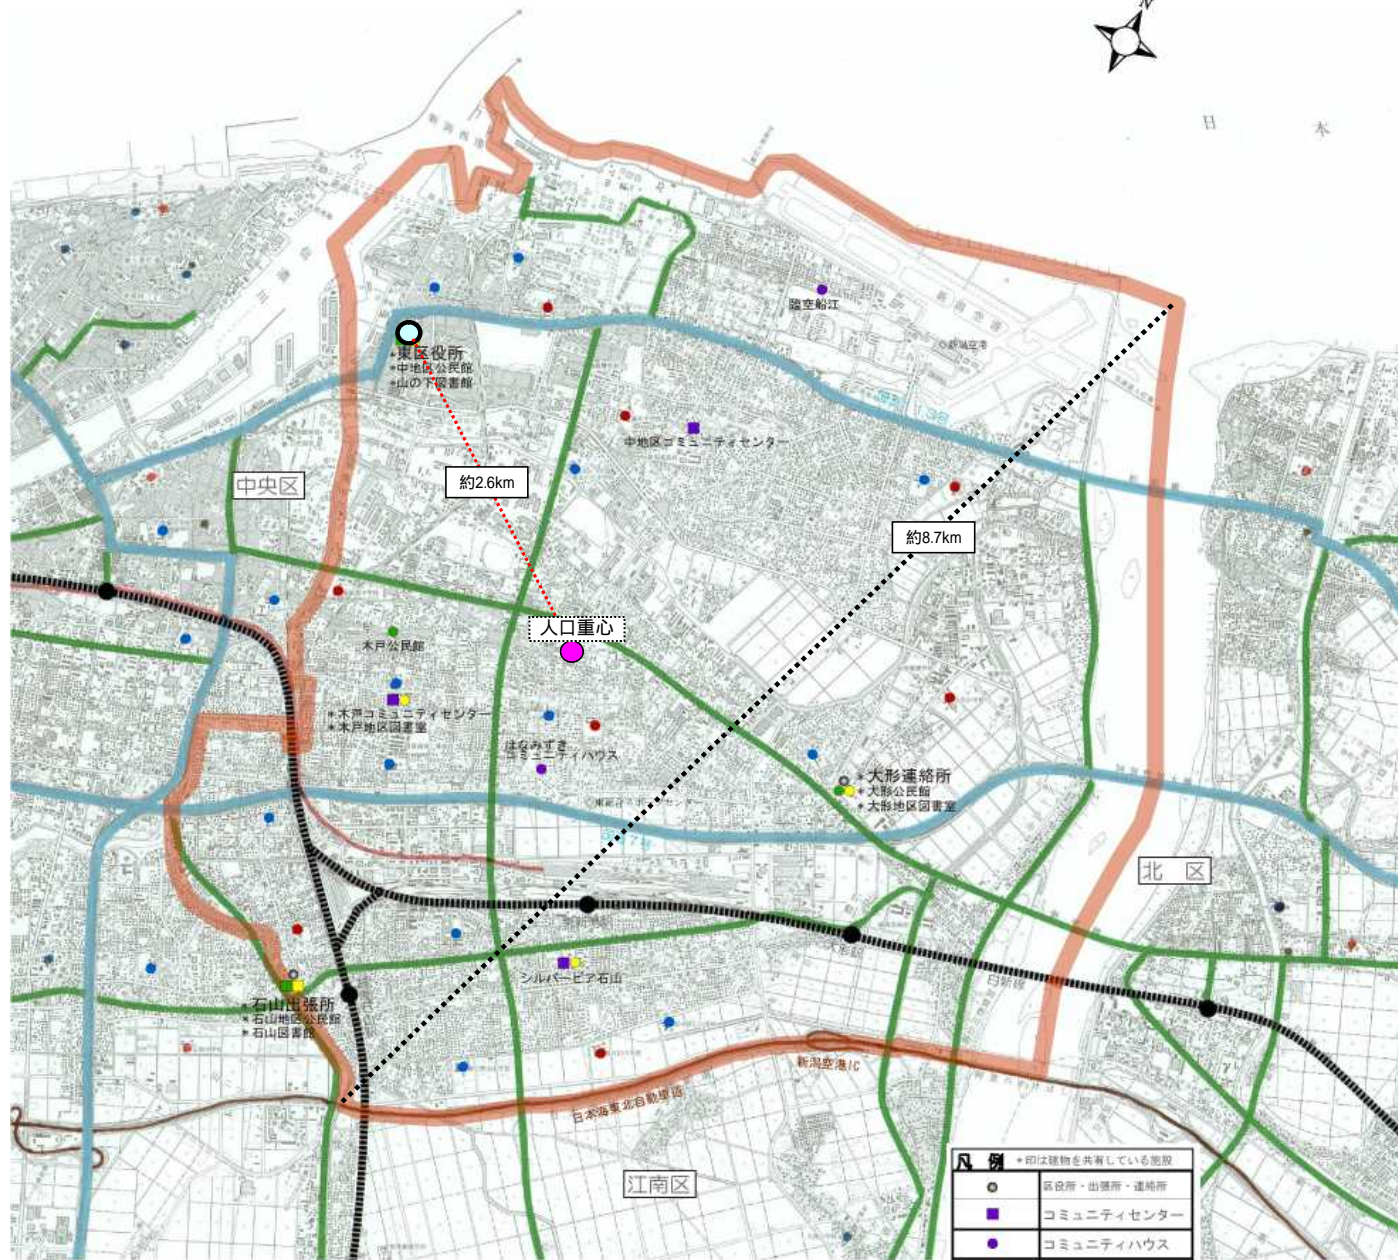

北区

日 本

地域拠点の設定無
(都市バス)

凡例 *印は種物を共有している施設

	区役所・出張所・連絡所
	コミュニティセンター
	コミュニティハウス
	地区公民館
	地区公民館(分館)
	図書館
	地区図書室
	市民会館・コミュニティ施設等
	中学校
	小学校

中央区

● 都心
(都市マス)

凡例	
●	区役所・出張所・連絡所
■	コミュニティセンター
●	コミュニティハウス
■	地区公民館
●	地区公民館(分館)
■	図書館
●	地区図書室
▲	市民会館・コミュニティ施設等
●	中学校
●	小学校

江南区

秋葉区

凡例

●	印は建物を共有している施設
●	区役所・出張所・連絡所
■	コミュニティセンター
■	コミュニティハウス
■	地区公民館
■	地区公民館(分館)
■	図書館
■	地区図書室
▲	市民会館・コミュニティ施設等
●	中学校
●	小学校

● 地域拠点 (都市マス)

南区

凡例 *印は建物を共有している施設

●	区役所、出張所、連絡所
■	コミュニティセンター
■	コミュニティハウス
■	地区公民館
●	地区公民館(分館)
■	図書館
●	地区図書室
▲	市民会館、コミュニティ施設等
●	中学校
●	小学校

● 地域拠点
(都市マス)

西区

凡例 *印は建物を共有している施設

●	区役所・出張所・連絡所
■	コミュニティセンター
●	コミュニティハウス
■	地区公民館
●	地区公民館(分館)
■	図書館
●	地区図書室
▲	市民会館・コミュニティ・施設等
●	中学校
●	小学校

● 地域拠点 (都市マス)

西蒲区

● 地域拠点 (都市マス)

凡例	
●	区役所・出張所・連絡所
■	コミュニティセンター
●	コミュニティハウス
■	地区公民館
●	地区公民館(分館)
■	図書館
●	地区図書室
▲	市民会館・コミュニティ施設等
●	中学校
●	小学校