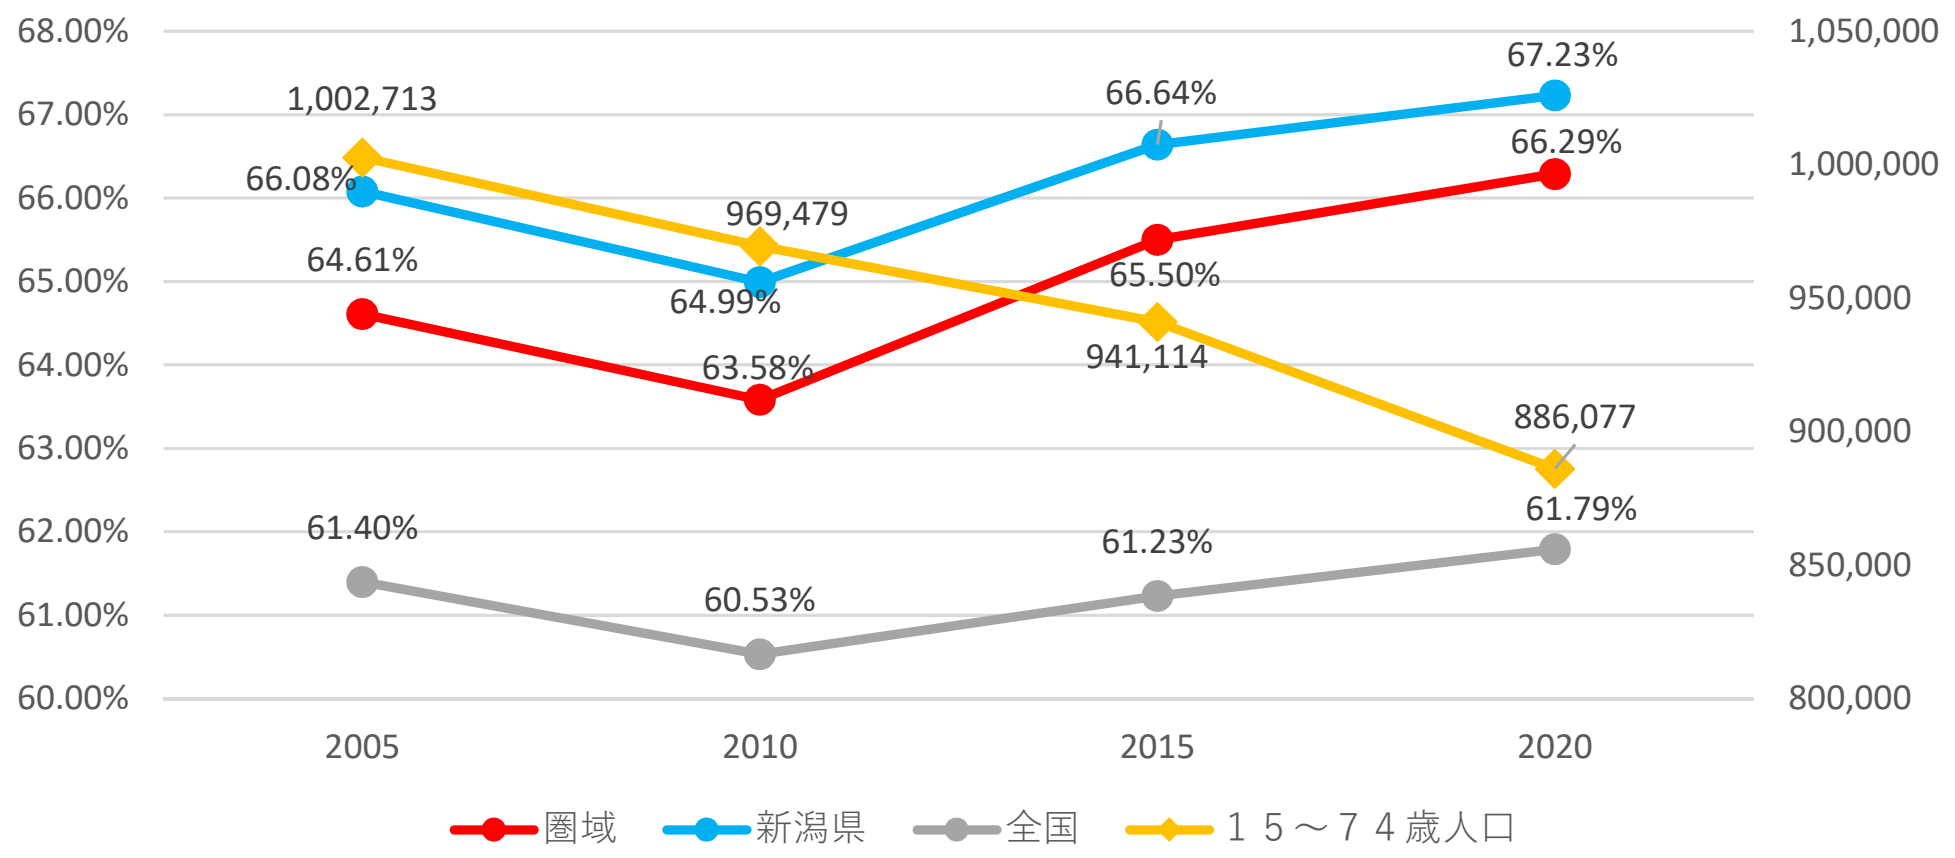

図表 4

新潟広域都市圏 就業率（15～74歳）と15～74歳人口 推移

(出典) 国勢調査