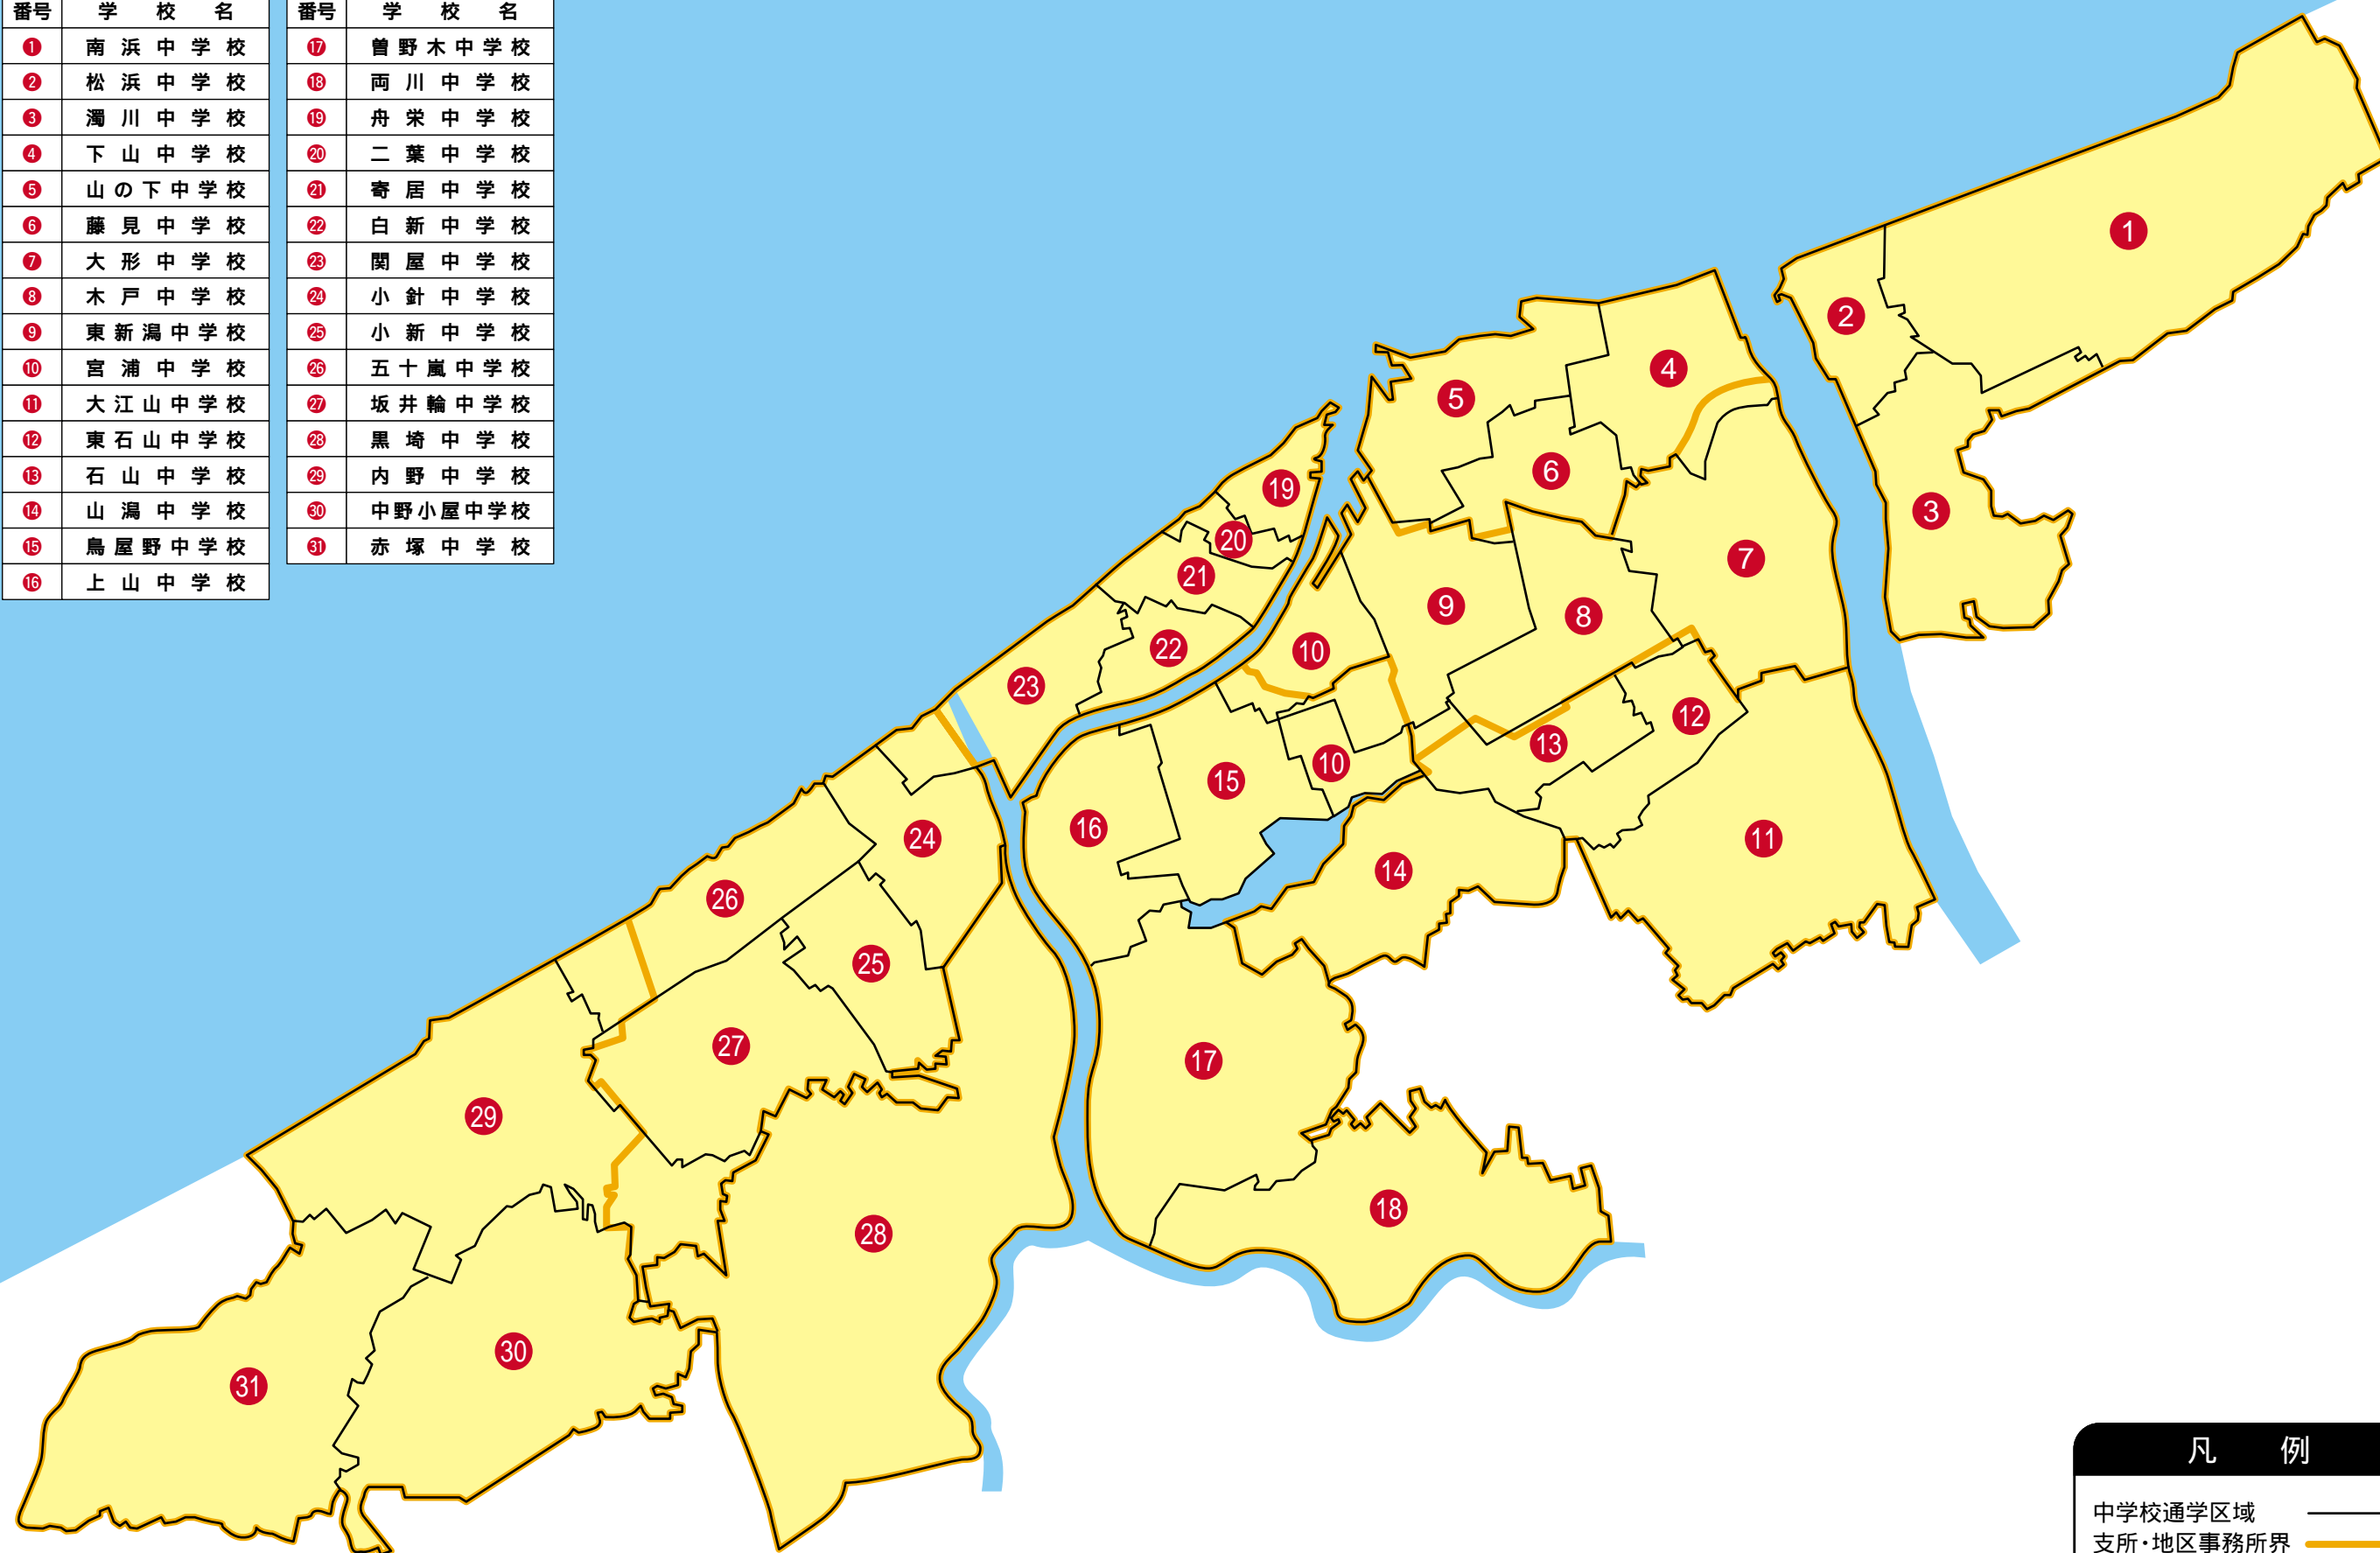

資料6 / 中学校通学区域(新潟市)

番号	学 校 名	番号	学 校 名
①	南浜中学校	①7	曾野木中学校
②	松浜中学校	①8	両川中学校
③	濁川中学校	①9	舟栄中学校
④	下山中学校	②0	二葉中学校
⑤	山の下中学校	②1	寄居中学校
⑥	藤見中学校	②2	白新中学校
⑦	大形中学校	②3	関屋中学校
⑧	木戸中学校	②4	小針中学校
⑨	東新潟中学校	②5	小新中学校
⑩	宮浦中学校	②6	五十嵐中学校
⑪	大江山中学校	②7	坂井輪中学校
⑫	東石山中学校	②8	黒崎中学校
⑬	石山中学校	②9	内野中学校
⑭	山潟中学校	③0	中野小屋中学校
⑮	鳥屋野中学校	③1	赤塚中学校
⑯	上山中学校		

凡 例

中学校通学区域 ————

支所・地区事務所界 ————