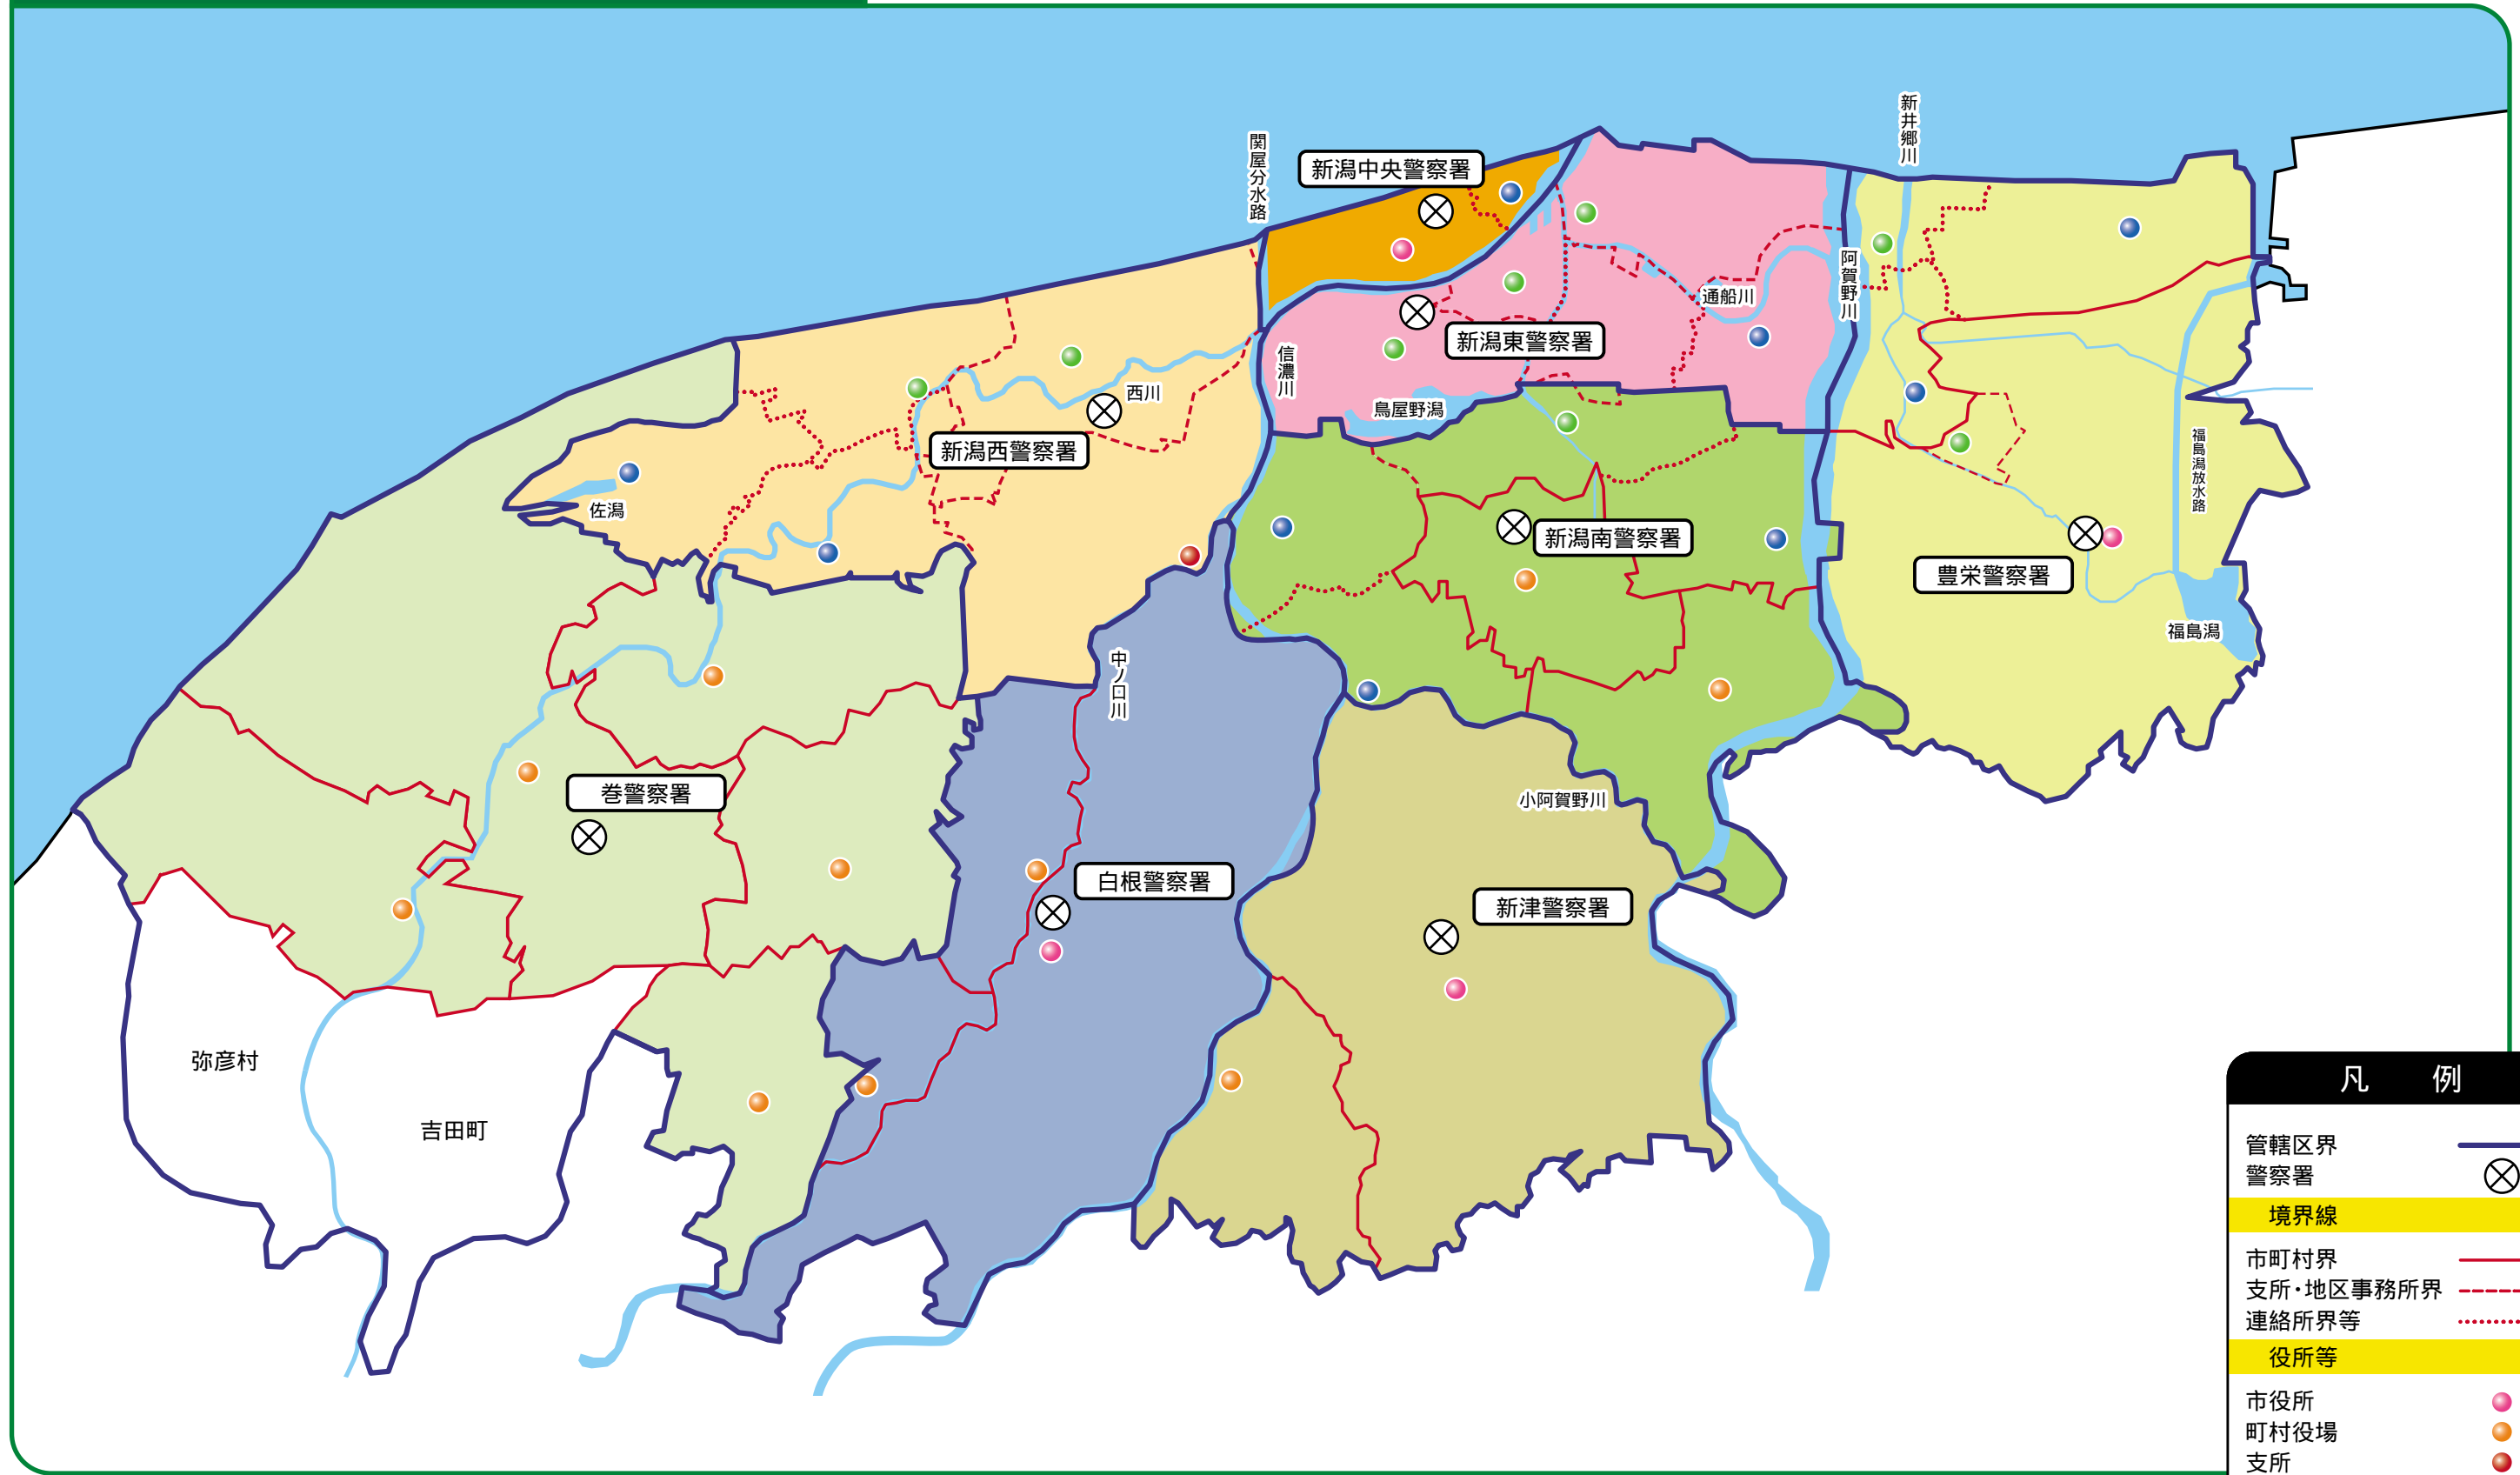

資料4 / 新潟県警 警察署 管轄区域

凡 例	
管轄区界	—
警察署	⊗
境界線	—
市町村界	—
支所・地区事務所界	- - -
連絡所界等	⋯
役所等	
市役所	●
町村役場	●
支所	●
出張所・地区事務所	●
連絡所	●
河川・湖沼	—