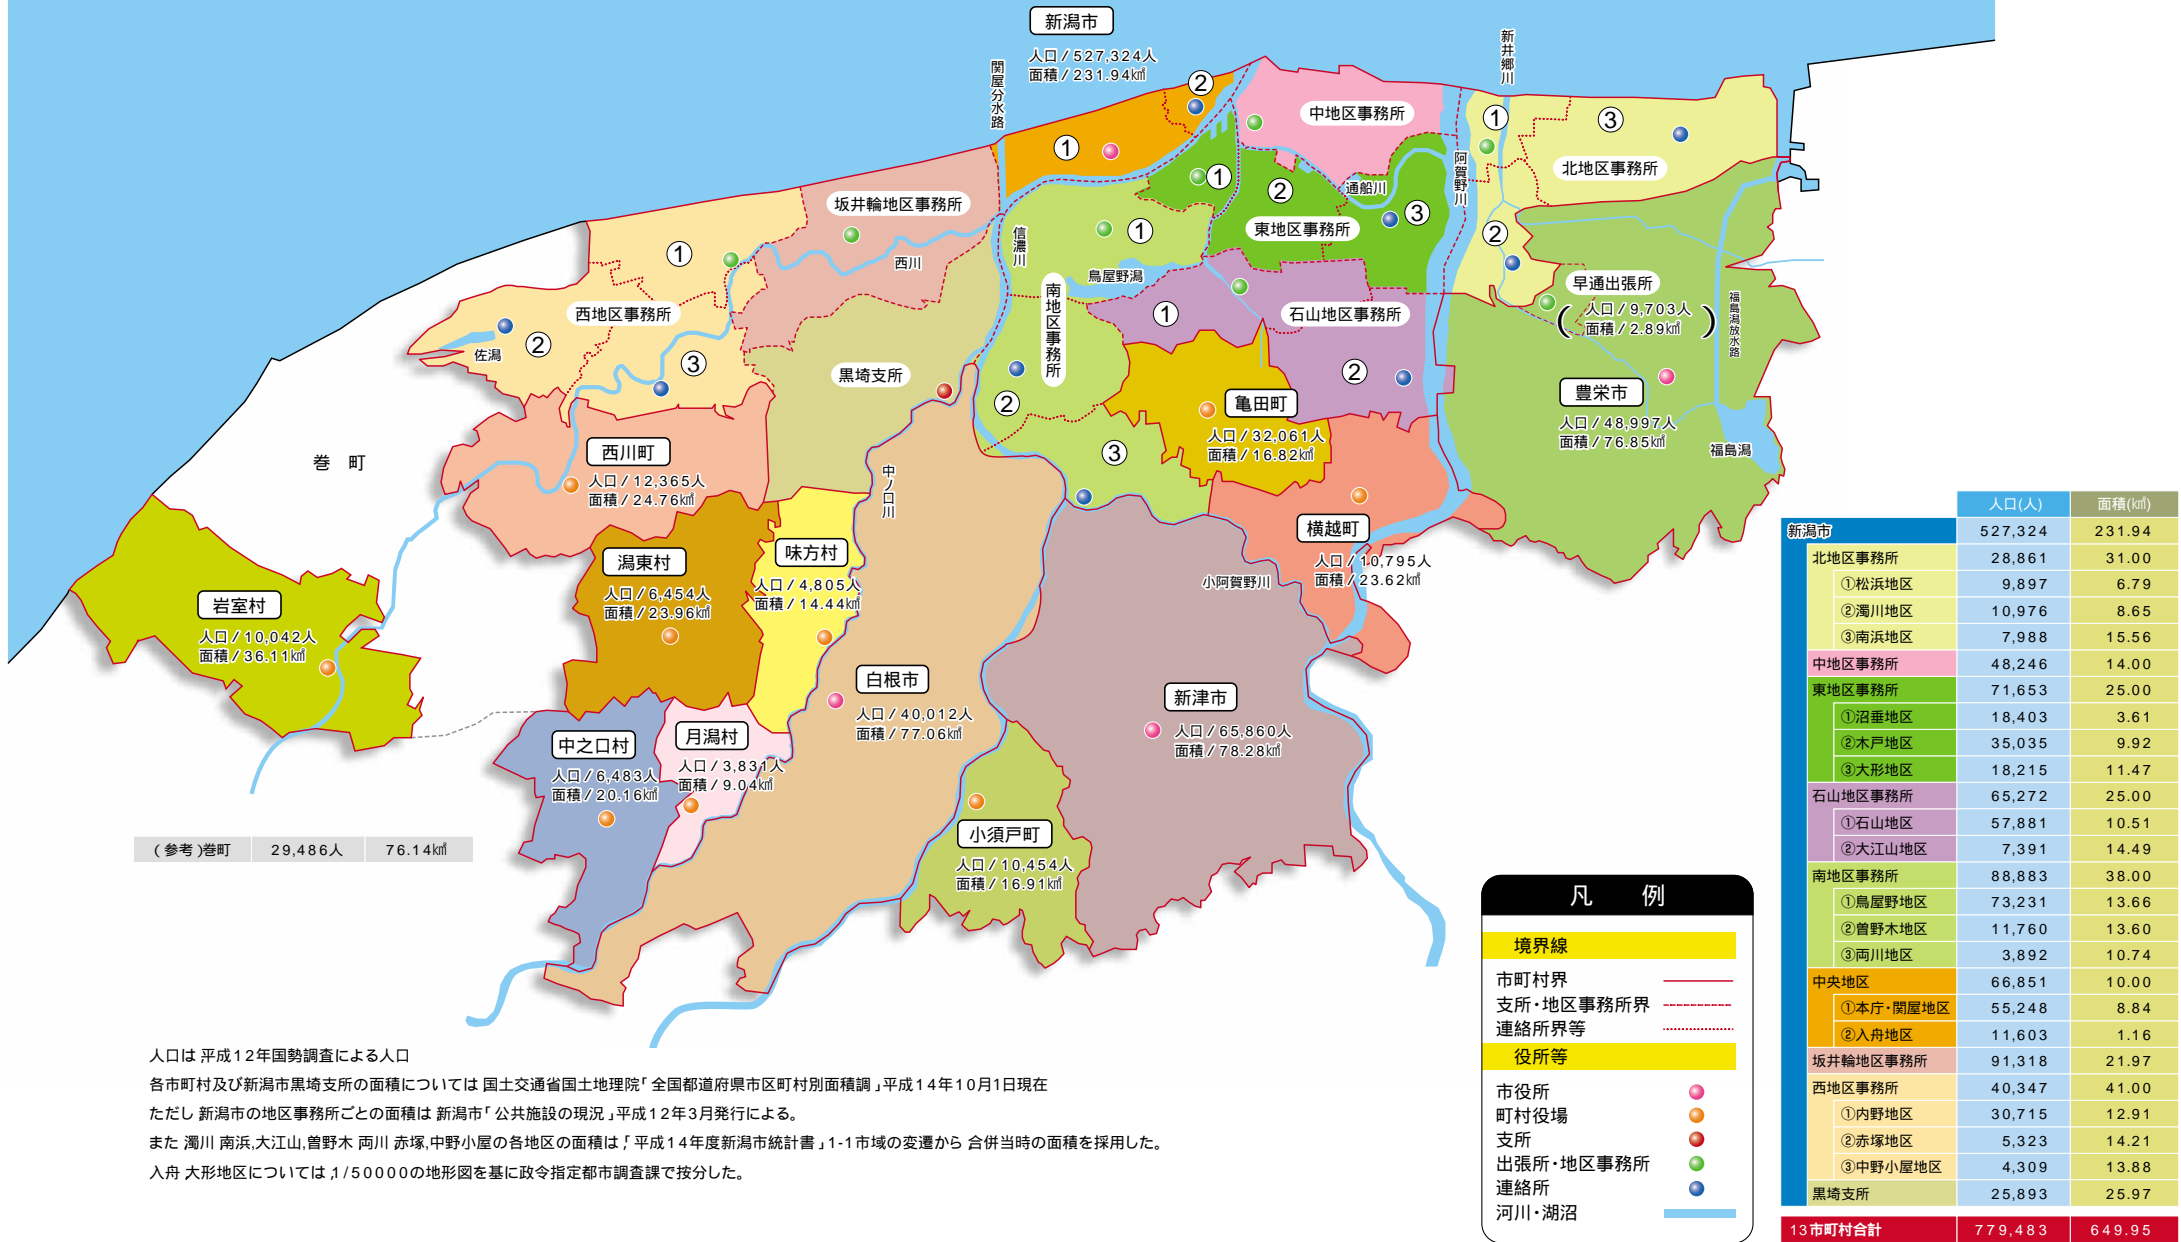

資料 ①

市町村界,人口及び面積

凡例

- 境界線
- 市町村界
- 支所・地区事務所界
- 連絡所界等
- 役所等
- 市役所
- 町村役場
- 支所
- 出張所・地区事務所
- 連絡所
- 河川・湖沼

(参考)巻町 29,486人 76.14km²