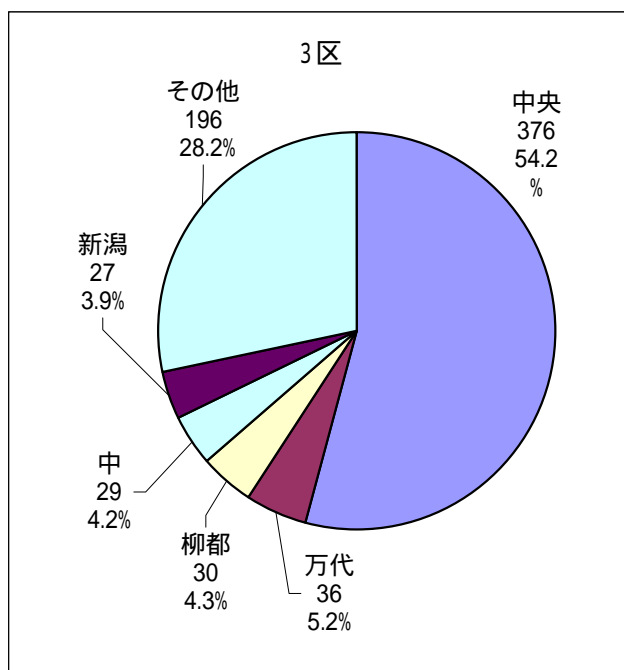

# 各区の居住者の区名案の状況

区名	応募数
1区	348
2区	453
3区	694
4区	306

区名	応募数
5区	9,650
6区	241
7区	614
8区	323