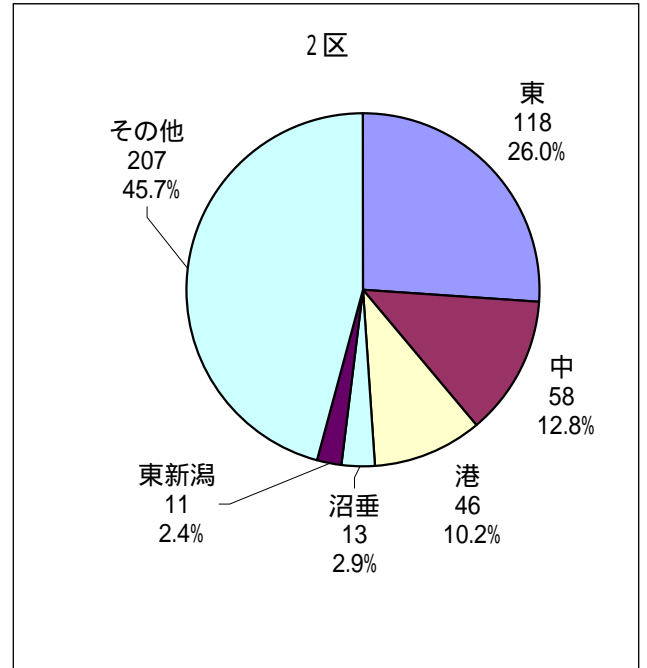

# 各区の居住者の区名案の状況

区名	応募数
1区	348
2区	453
3区	694
4区	306

区名	応募数
5区	9,650
6区	241
7区	614
8区	323