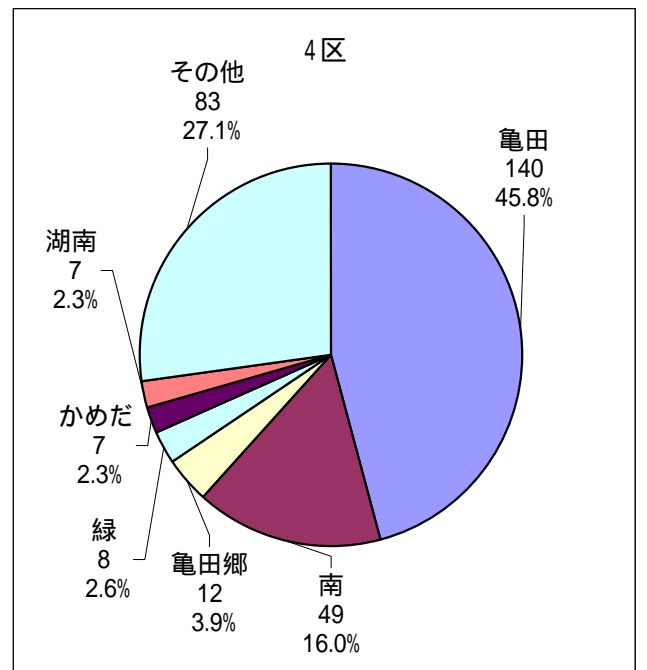

# 各区の居住者の区名案の状況

区名	応募数
1区	348
2区	453
3区	694
4区	306

区名	応募数
5区	9,650
6区	241
7区	614
8区	323