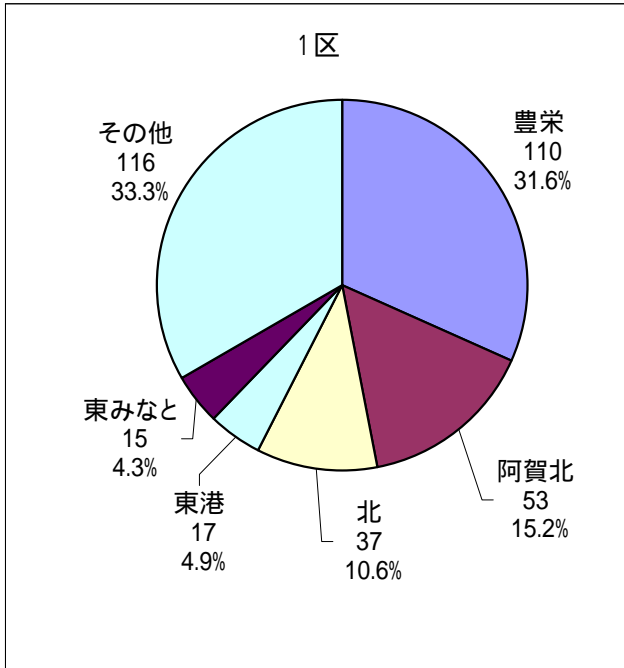

# 各区の居住者の区名案の状況

区名	応募数
1区	348
2区	453
3区	694
4区	306

区名	応募数
5区	9,650
6区	241
7区	614
8区	323