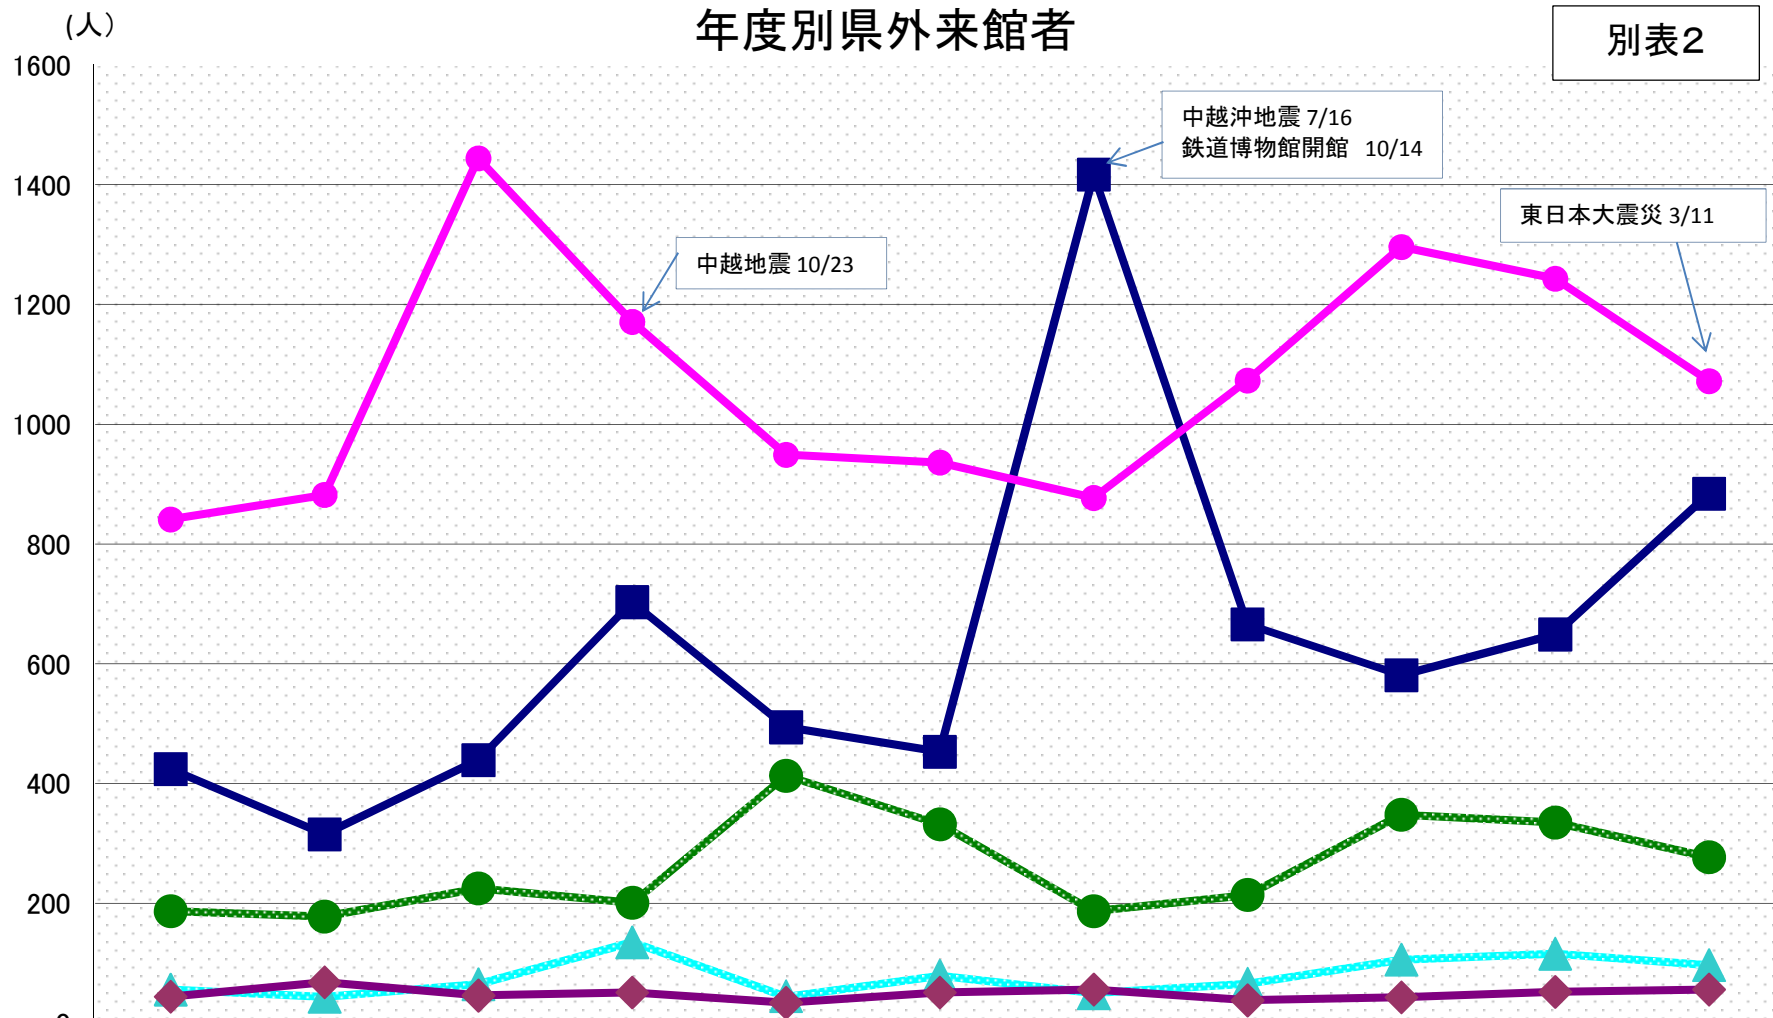

年度別県外来館者

別表2

	H13年度	H14年度	H15年度	H16年度	H17年度	H18年度	H19年度	H20年度	H21年度	H22年度	H23年度
■ 東北	424	315	439	703	494	453	1417	666	581	649	884
● 関東	841	882	1444	1171	949	936	877	1073	1296	1243	1072
● 中部	187	178	225	201	413	332	187	214	348	335	277
▲ 関西	56	44	65	135	45	79	50	66	106	116	97
◆ その他	44	68	46	51	34	51	56	38	43	52	56