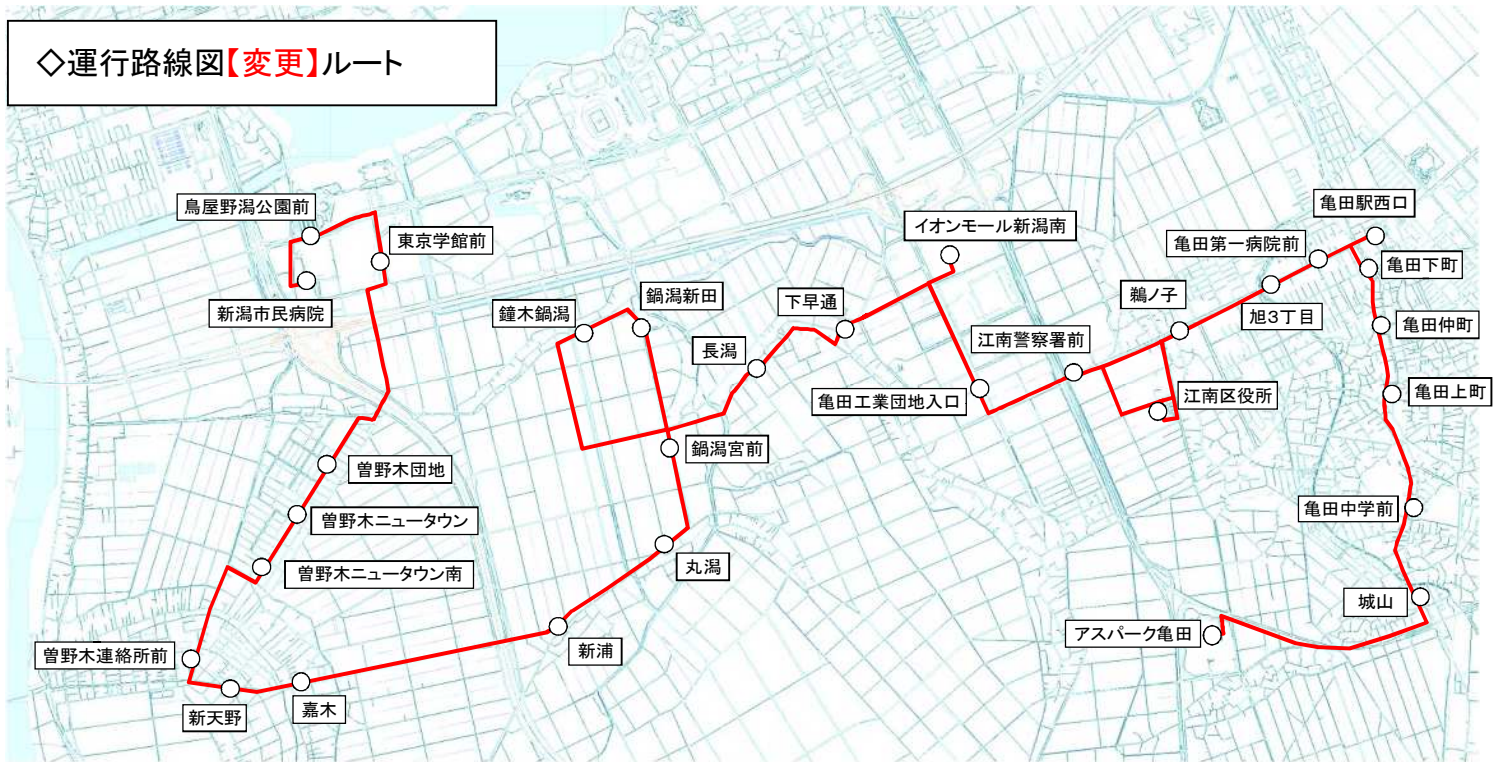

◇運行路線図【変更】ルート