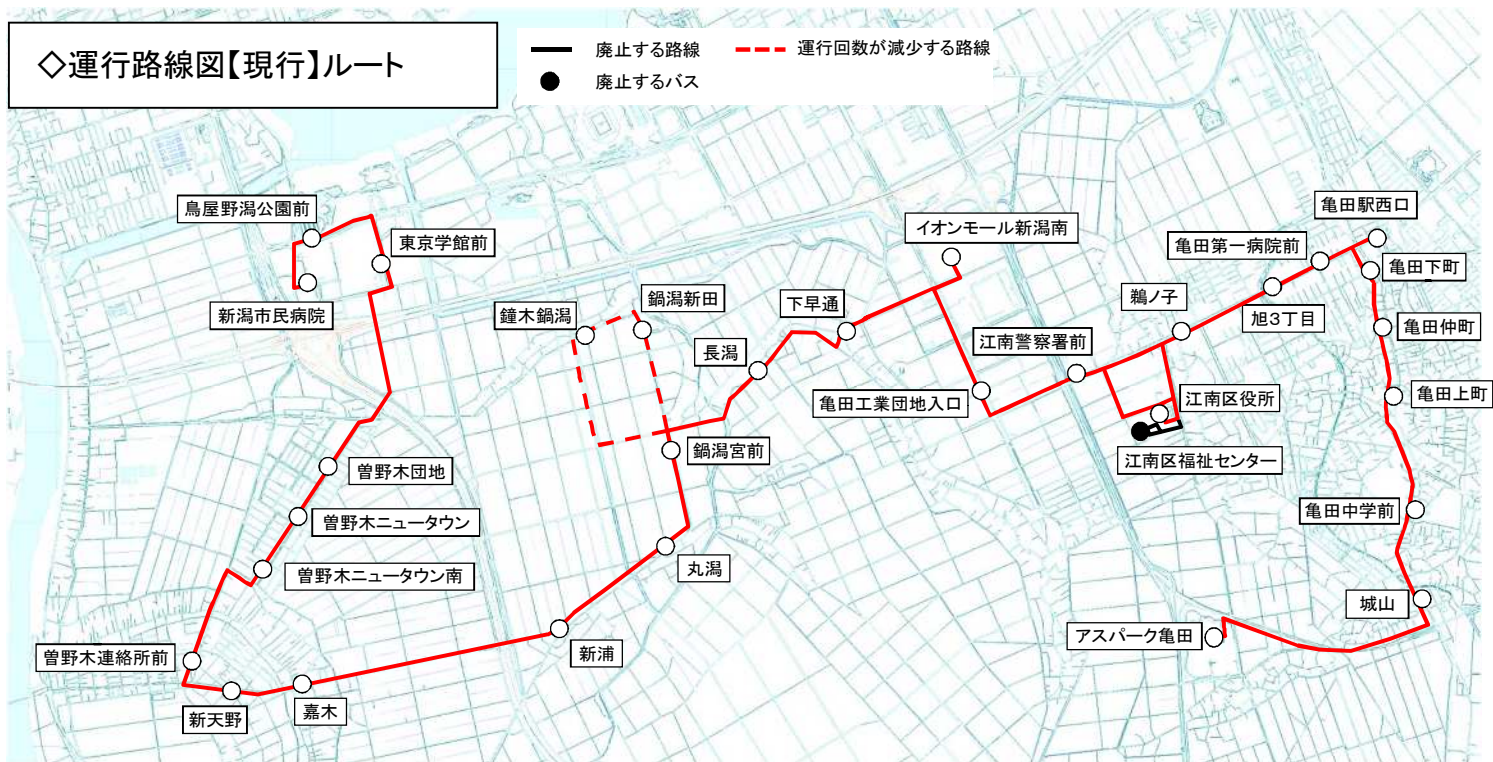

◇運行路線図【現行】ルート

- 廃止する路線
- 廃止するバス
- - - 運行回数が減少する路線