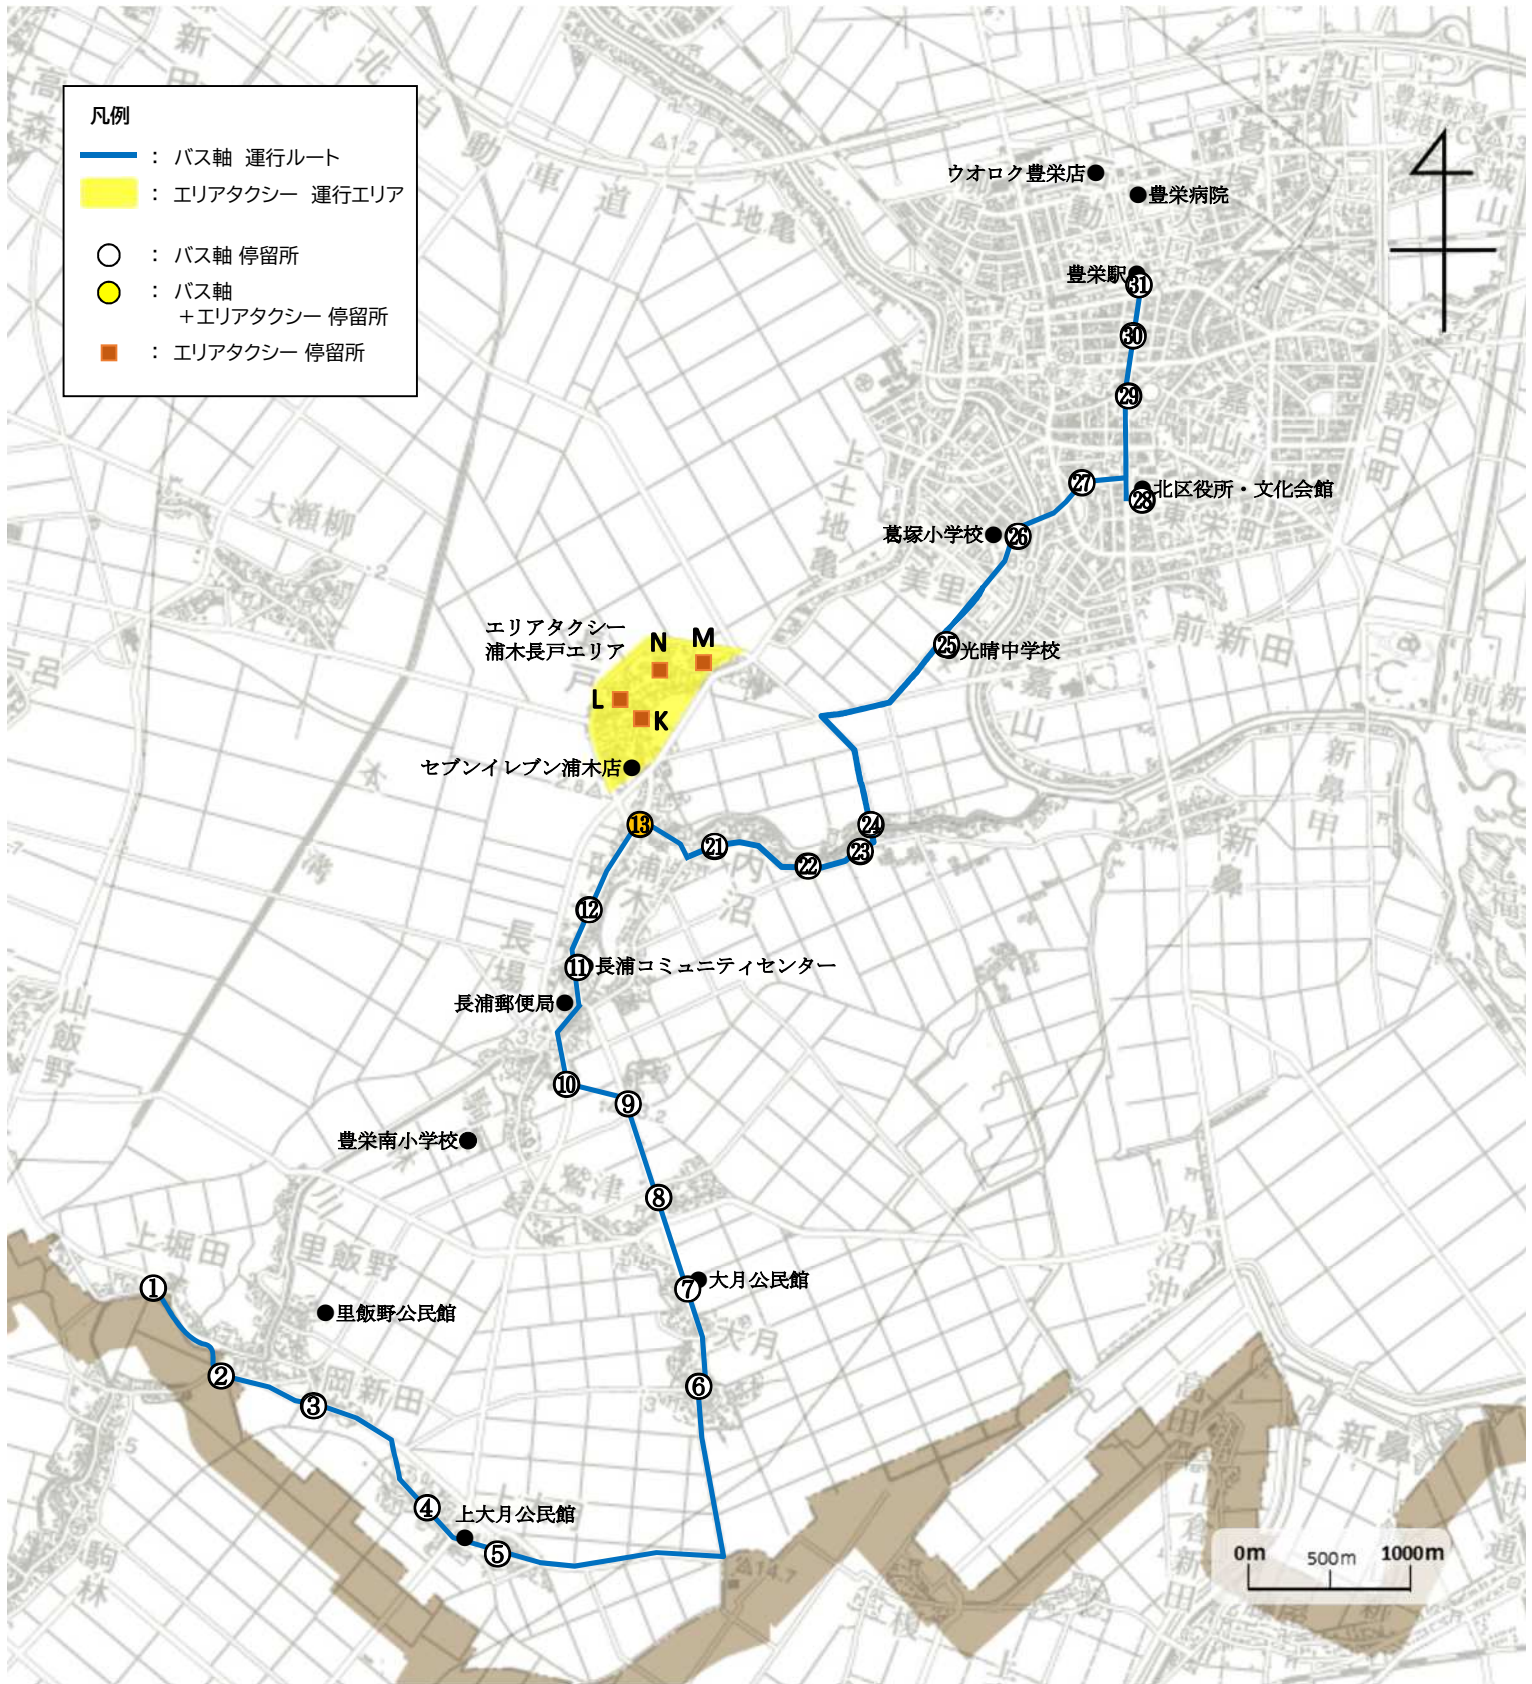

運行ルート スクールライナー

運行ダイヤ

停留所		夏期(4月～11月)			冬期(12月～3月)					
		2便	3便	4便	1便	2便	3便	4便	5便	6便
往路・復路		往路	復路	復路	往路	往路	復路	復路	復路	復路
運行日		3日/週	3日/週	3日/週	平日毎日	3日/週	3日/週	3日/週	平日毎日	平日毎日
使用用途		通院・買い物	通院・買い物	通院・買い物	通学(小・中)	通院・買い物	通院・買い物	通院・買い物	通学(小・中)	通学(小・中)
No.	スクールライナー				○				○	○
1	上堀田	9:15	12:15	13:15	7:19	9:15	12:15	13:15	16:53	18:08
2	岡新田神社	9:16	12:14	13:14	7:21	9:16	12:14	13:14	16:52	18:07
3	岡新田	9:18	12:12	13:12	7:23	9:18	12:12	13:12	16:50	18:05
4	上大月上	9:20	12:10	13:10	7:26	9:20	12:10	13:10	16:48	18:03
5	上大月下	9:22	12:08	13:08	7:28	9:22	12:08	13:08	16:46	18:01
6	大月神社	9:28	12:02	13:02	7:35	9:28	12:02	13:02	16:40	17:55
7	大月公民館	9:30	12:00	13:00	7:37	9:30	12:00	13:00	16:38	17:53
8	大月下	9:31	11:59	12:59	7:39	9:31	11:59	12:59	16:37	17:52
9	勤七新田	9:33	11:57	12:57	7:41	9:33	11:57	12:57	16:35	17:50
10	長場	9:34	11:56	12:56	7:43	9:34	11:56	12:56	16:34	17:49
11	長浦コミュニティセンター	9:36	11:54	12:54	7:45	9:36	11:54	12:54	16:32	17:47
12	農村公園前	9:37	11:53	12:53	7:47	9:37	11:53	12:53	16:31	17:46
13	浦木内沼(乗継地点)	9:39	11:51	12:51	7:49	9:39	11:51	12:51	16:29	17:44
14	浦木交差点前	9:40	11:50	12:50	-	9:40	11:50	12:50	-	-
15	浦木長戸	9:41	11:49	12:49	-	9:41	11:49	12:49	-	-
16	古鳥屋	9:43	11:47	12:47	-	9:43	11:47	12:47	-	-
17	上土地亀	9:44	11:46	12:46	-	9:44	11:46	12:46	-	-
18	上土地亀公民館	9:46	11:44	12:44	-	9:46	11:44	12:44	-	-
19	川西3丁目	9:47	11:43	12:43	-	9:47	11:43	12:43	-	-
20	川西2丁目	9:48	11:42	12:42	-	9:48	11:42	12:42	-	-
21	内沼3組	-	-	-	7:51	-	-	-	16:27	17:42
22	内沼4集会場	-	-	-	7:53	-	-	-	16:26	17:41
23	日の出橋前	-	-	-	7:55	-	-	-	16:24	17:39
24	杓子潟	-	-	-	7:57	-	-	-	16:23	17:38
25	光晴中学校	-	-	-	8:00	-	-	-	16:20	17:35
26	葛塚小学校	-	-	-	8:02	-	-	-	16:18	17:33
27	嘉山	9:51	11:39	12:39	8:05	9:51	11:39	12:39	16:16	17:31
28	北区役所・文化会館前	9:52	11:38	12:38	8:06	9:52	11:38	12:38	16:14	17:29
29	福明寺	9:54	11:36	12:36	8:07	9:54	11:36	12:36	16:13	17:28
30	白新町	9:55	11:35	12:35	8:09	9:55	11:35	12:35	16:12	17:27
31	豊栄駅南口	9:57	11:33	12:33	8:10	9:57	11:33	12:33	16:10	17:25
32	豊栄病院	10:00	11:30	12:30	-	10:00	11:30	12:30	-	-