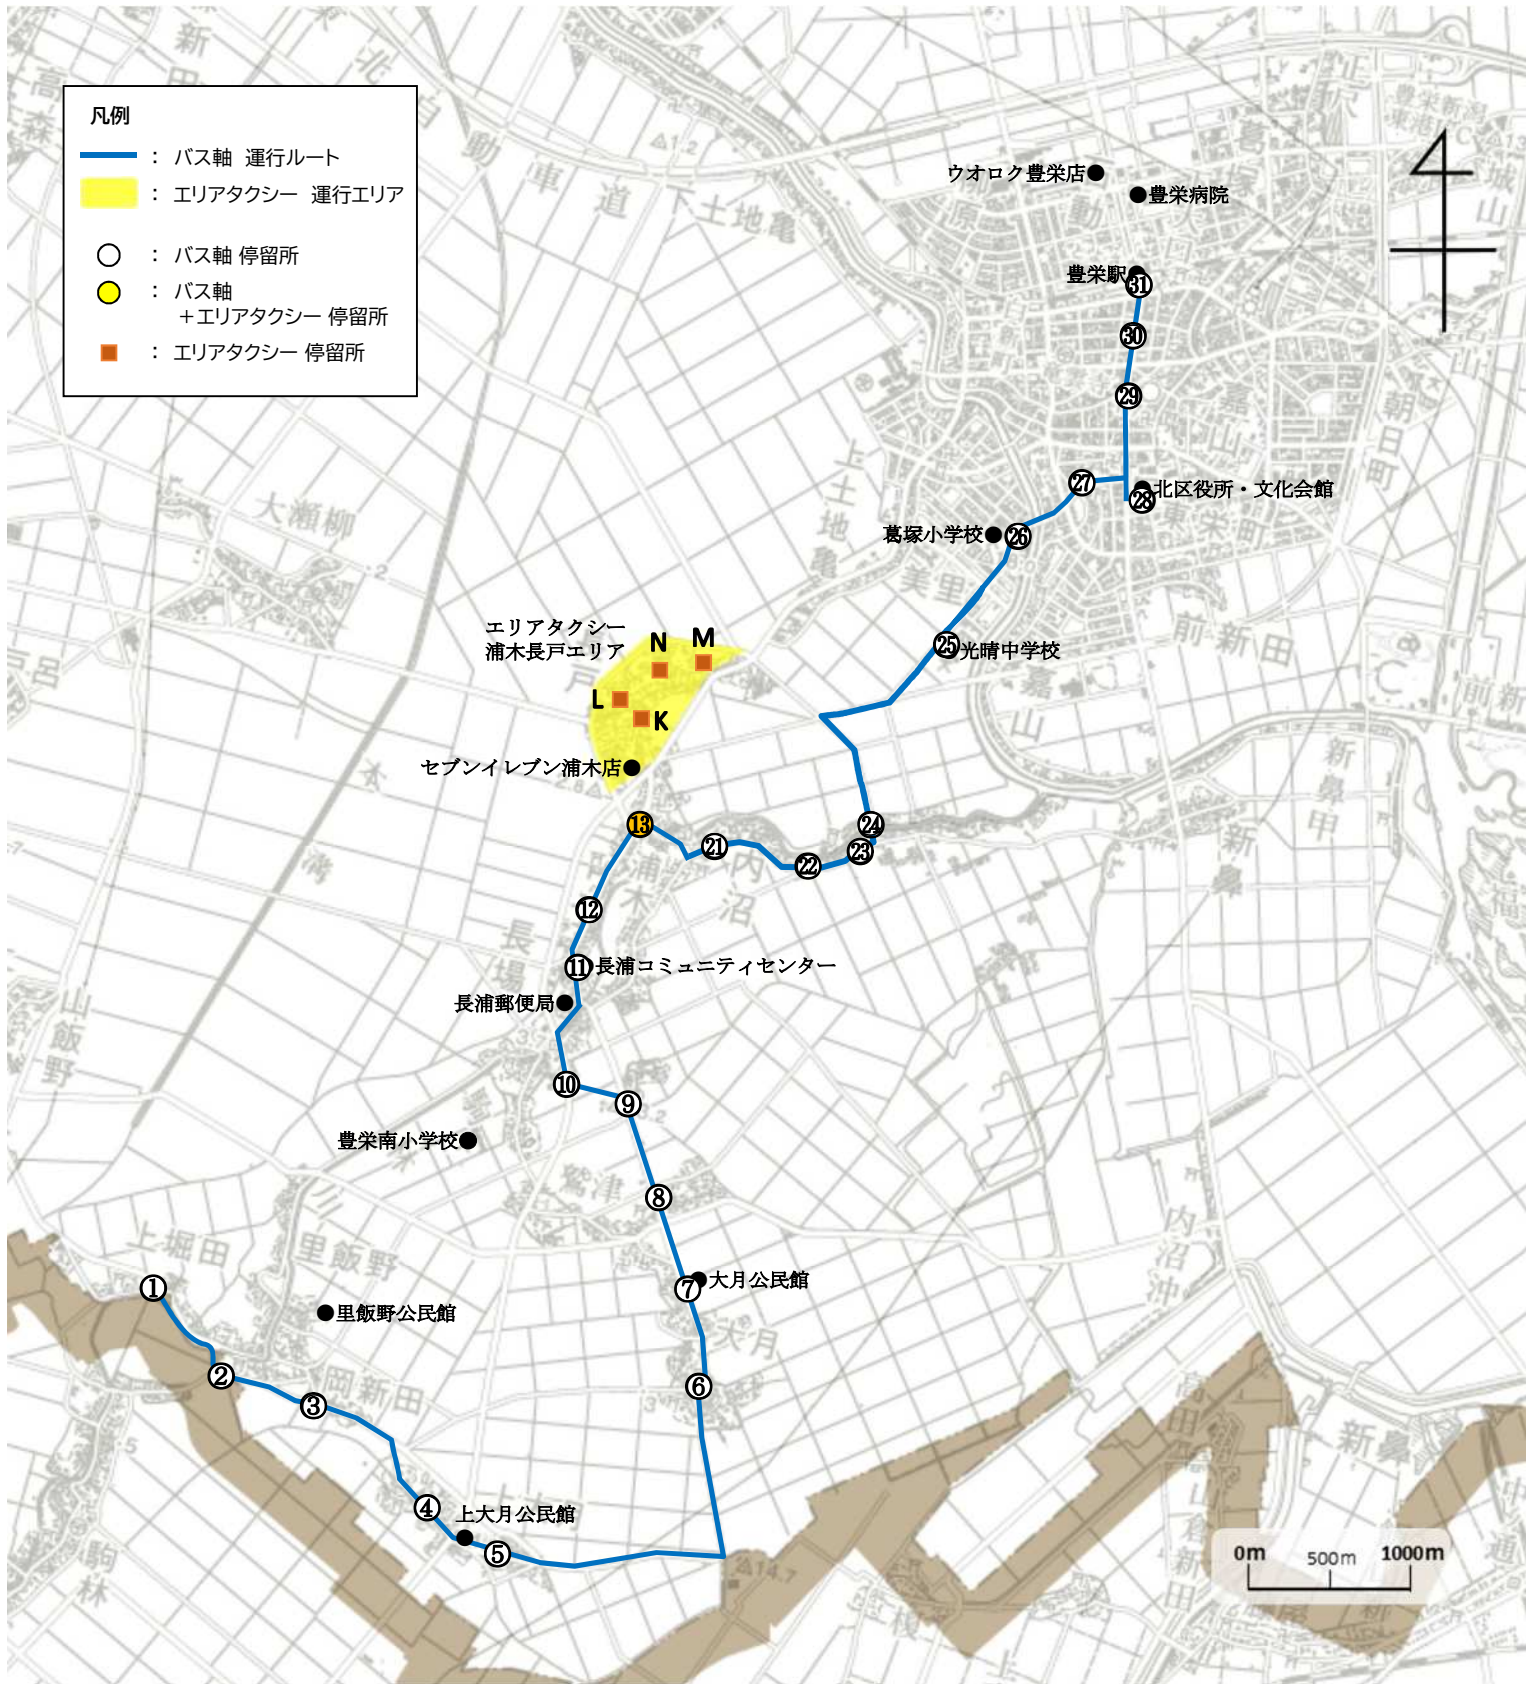

# 【北区長浦地区】エリアバス×タク 運行計画（新規）

- ◆ 運行計画
  - ◇ 運行概要
  - ◇ 運行ルート図
  - ◇ 運行ダイヤ

## 運行概要(案)

運行種別	バス軸 (通年運行)	バス軸 (スクールライナー)	エリアタクシー
運行期間	【3, 4 便】 令和4年10月4日～ (火・木・金曜の事前予約 があった日のみ運行)	【1 便】 令和4年12月1日～ 【2, 5, 6 便】 令和5年4月1日～ (土・日曜、休日、祝日及 び学休日を除く毎日運行)	令和5年4月1日～
		※21条運行期間【2, 5, 6 便】 令和4年12月1日 ～令和5年3月31日	※21条運行期間 令和4年10月4日 ～令和5年3月31日
予約	必要	不要	必要
運行便数 (便/日)	2 便	4 便	バス軸に準じて運行
運行区間 ・ 運行距離 (km)	【3 便】 上堀田～大月公民館～長 浦コミュニティセンター ～浦木長戸～北区役所・ 文化会館前～豊栄駅南口 ～豊栄病院 ・ ・ 10.9km 【4 便】 豊栄病院～豊栄駅南口～ 北区役所・文化会館前～ 浦木長戸～長浦コミュニ ティセンター～大月公民 館～上堀田・ ・ 10.9km	【1, 2 便】 上堀田～大月公民館～長 浦コミュニティセンター ～内沼4集会場～光晴中 学校～北区役所・文化会 館前～豊栄駅南口 ・ ・ 10.9km 【5, 6 便】 豊栄駅南口～北区役所・ 文化会館前～光晴中學校 ～内沼4集会場～長浦コ ミュニティセンター～大 月公民館～上堀田・ ・ 10.9km	【1, 2, 5, 6 便】 浦木長戸地区  【3, 4 便】 内沼地区
運行手段	ジャンボタクシー (13人乗り、運転士除く)	【1 便】ジャンボタクシー (13人乗り、運転士除く) 【2, 5, 6 便】マイクロバス (27人乗り、運転士除く)	タクシー車両 (4人乗り、運転士除く)
運賃 (円/回)	大人 300 円 小人 150 円 未就学児 無料	大人 300 円 小人 150 円 未就学児 無料 通学用定期券を販売 高校生：21,960 円/4 ヶ月 中学生：36,600 円/4 ヶ月 小学生：18,300 円/4 ヶ月	一律 100 円
支払方法	現金及びキャッシュレス決済		
運行主体	新潟市		
運行 事業者	新潟市エリアバス×タク連盟		
	【3, 4 便】新潟第一交通	【1 便】新潟第一交通 【2, 5, 6 便】富士タクシー	【1～6 便】太陽交通
運行形態	道路運送法第4条		

運行ルート 通年運行

別紙

運行ルート スクールライナー