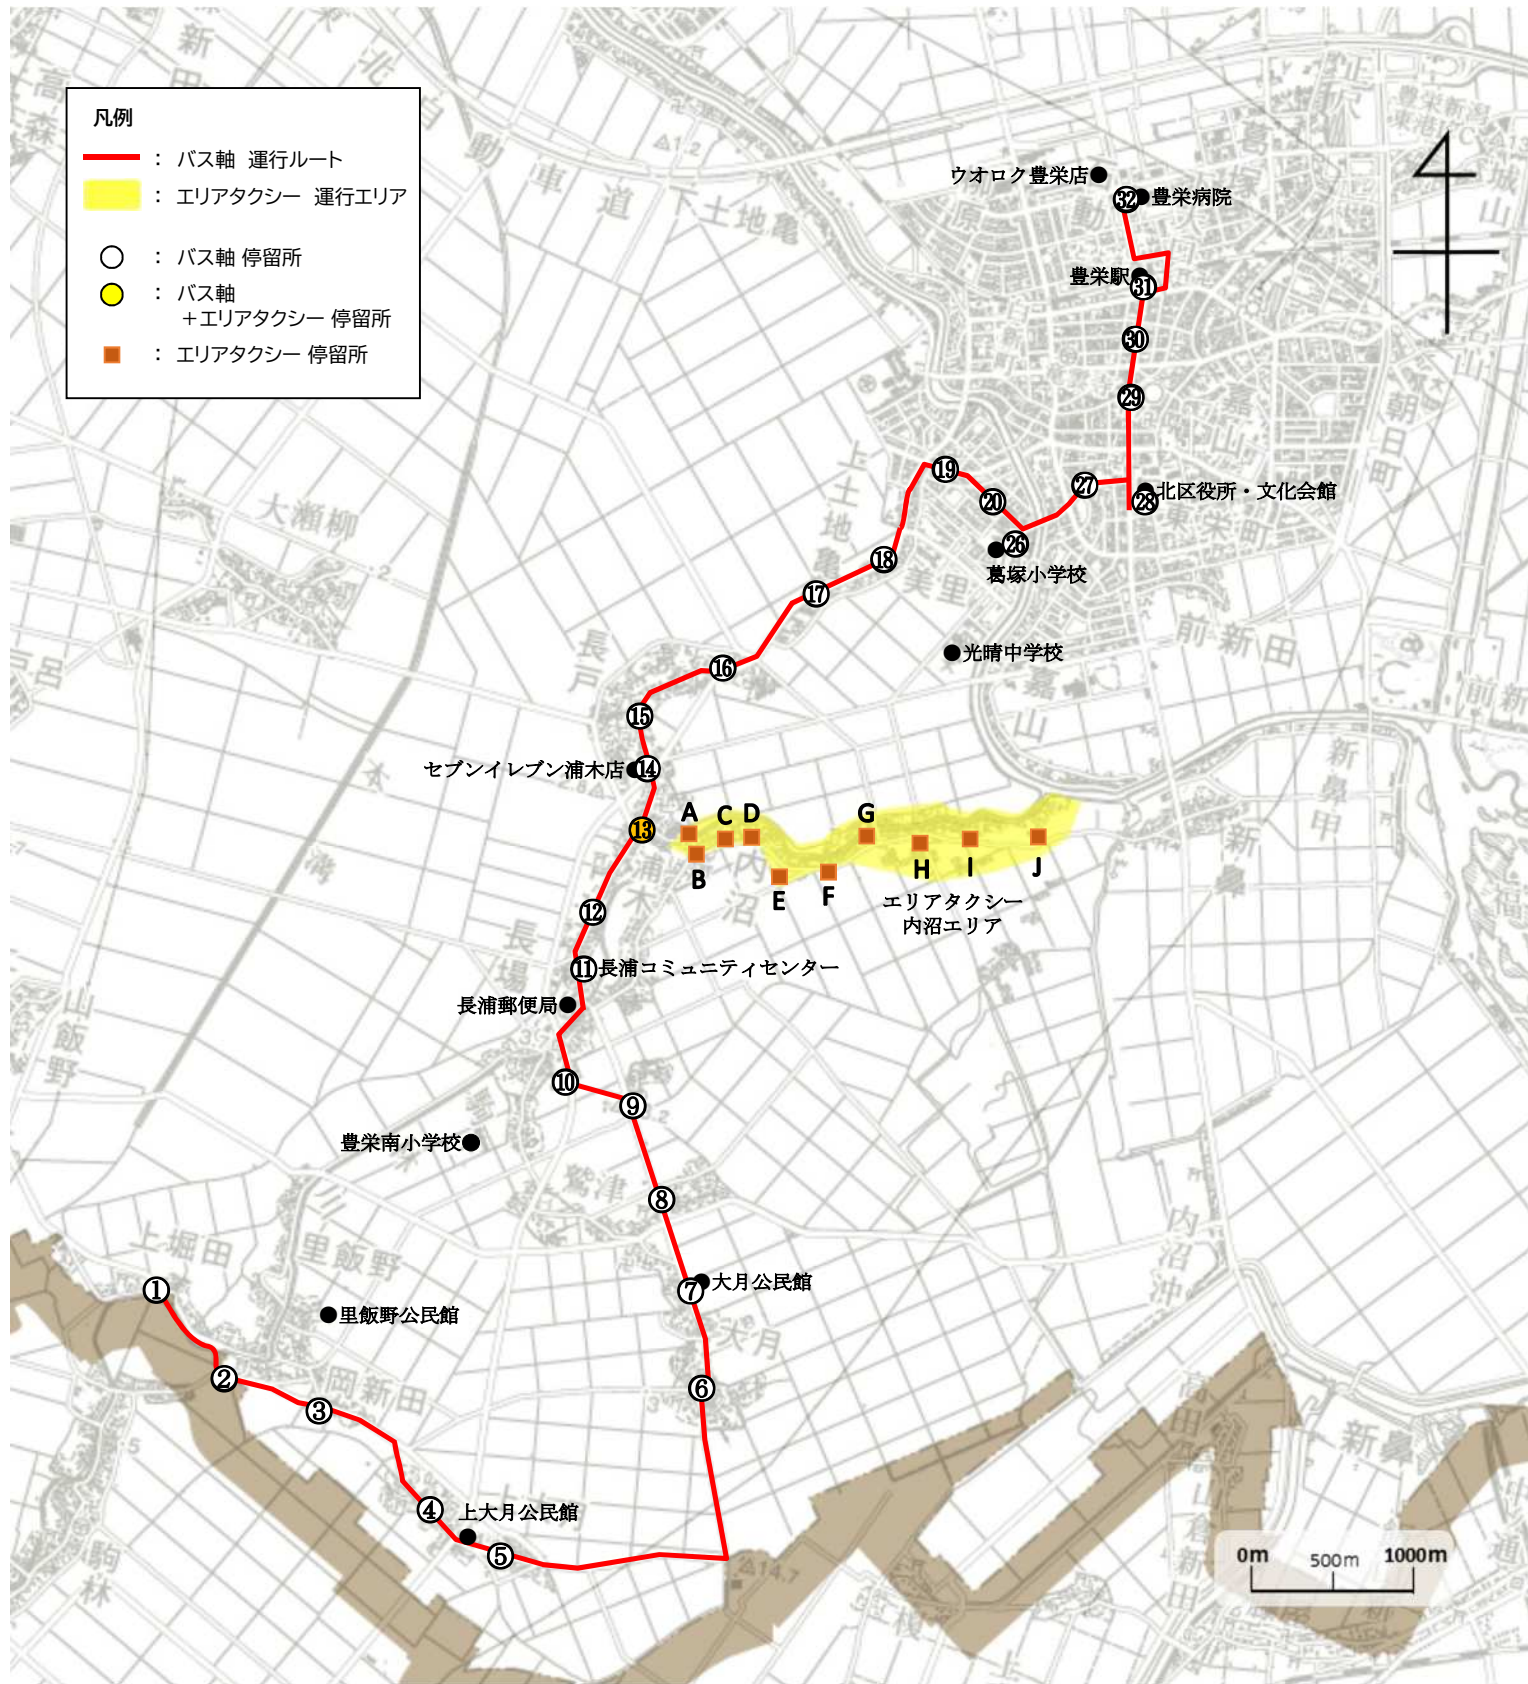

# 【北区長浦地区】エリアバス×タク 運行計画（新規）

- ◆ 運行計画
  - ◇ 運行概要
  - ◇ 運行ルート図
  - ◇ 運行ダイヤ

## 運行概要(案)

運行種別	バス軸 (通年運行)	バス軸 (スクールライナー)	エリアタクシー
運行期間	【3, 4 便】 令和4年10月4日～ (火・木・金曜の事前予約 があった日のみ運行)	【1 便】 令和4年12月1日～ 【2, 5, 6 便】 令和5年4月1日～ (土・日曜、休日、祝日及 び学休日を除く毎日運行)	令和5年4月1日～
		※21条運行期間【2, 5, 6 便】 令和4年12月1日 ～令和5年3月31日	※21条運行期間 令和4年10月4日 ～令和5年3月31日
予約	必要	不要	必要
運行便数 (便/日)	2 便	4 便	バス軸に準じて運行
運行区間 ・ 運行距離 (km)	【3 便】 上堀田～大月公民館～長 浦コミュニティセンター ～浦木長戸～北区役所・ 文化会館前～豊栄駅南口 ～豊栄病院 ・ ・ 10.9km 【4 便】 豊栄病院～豊栄駅南口～ 北区役所・文化会館前～ 浦木長戸～長浦コミュニ ティセンター～大月公民 館～上堀田・ ・ 10.9km	【1, 2 便】 上堀田～大月公民館～長 浦コミュニティセンター ～内沼4集会場～光晴中 学校～北区役所・文化会 館前～豊栄駅南口 ・ ・ 10.9km 【5, 6 便】 豊栄駅南口～北区役所・ 文化会館前～光晴中學校 ～内沼4集会場～長浦コ ミュニティセンター～大 月公民館～上堀田・ ・ 10.9km	【1, 2, 5, 6 便】 浦木長戸地区  【3, 4 便】 内沼地区
運行手段	ジャンボタクシー (13人乗り、運転士除く)	【1 便】ジャンボタクシー (13人乗り、運転士除く) 【2, 5, 6 便】マイクロバス (27人乗り、運転士除く)	タクシー車両 (4人乗り、運転士除く)
運賃 (円/回)	大人 300 円 小人 150 円 未就学児 無料	大人 300 円 小人 150 円 未就学児 無料 通学用定期券を販売 高校生：21,960 円/4 ヶ月 中学生：36,600 円/4 ヶ月 小学生：18,300 円/4 ヶ月	一律 100 円
支払方法	現金及びキャッシュレス決済		
運行主体	新潟市		
運行 事業者	新潟市エリアバス×タク連盟		
	【3, 4 便】新潟第一交通	【1 便】新潟第一交通 【2, 5, 6 便】富士タクシー	【1～6 便】太陽交通
運行形態	道路運送法第4条		

運行ルート 通年運行

別紙

運行ルート スクールライナー