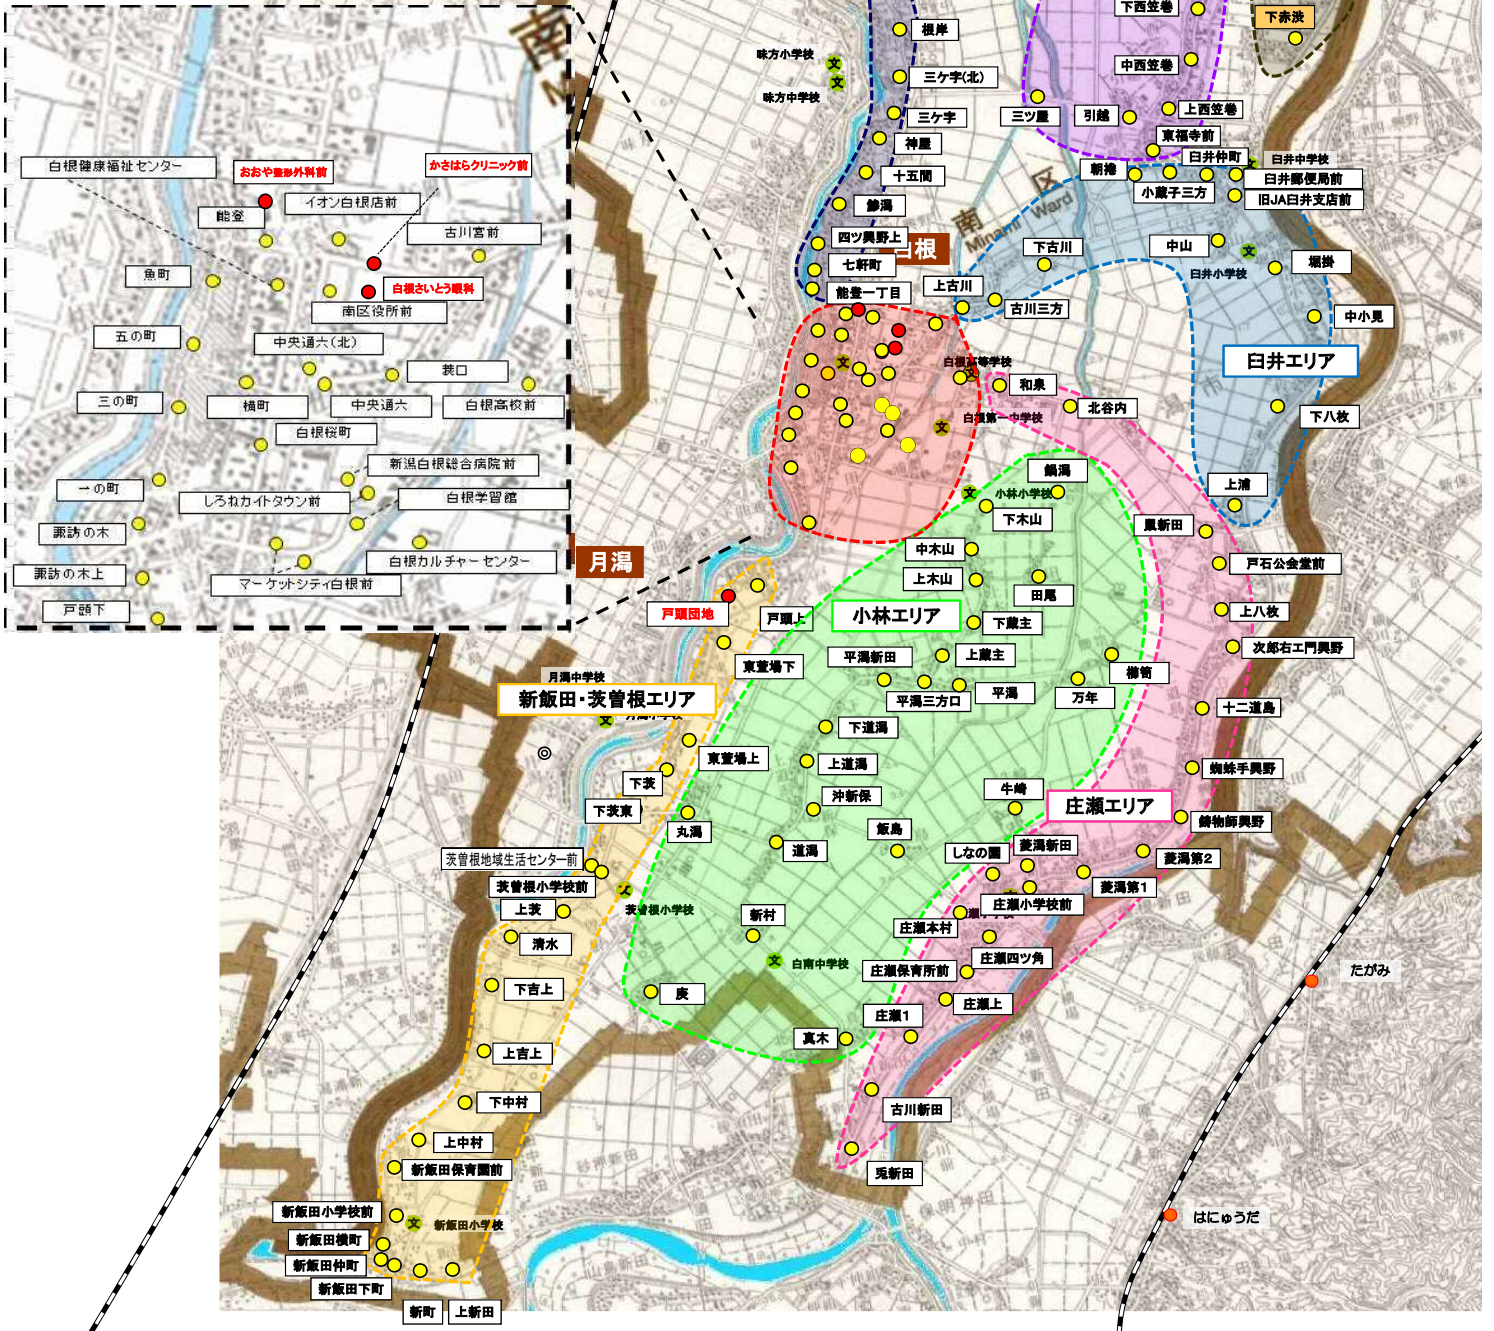

【凡例】

- 既存停留所 ●
- 新設停留所 ●
- 白根中心部・大野仲町
- 新飯田・茨曾根エリア
- 小林エリア
- 庄瀬エリア
- 臼井エリア
- 大郷エリア
- 鷺巻エリア
- 根岸・白根エリア

} 郊外
エリア

大野仲町への行き来が
可能な停留所

◇運行時刻表(変更)

新飯田・茨曾根地域

	停留所名	第1便	第2便	第3便	第4便	第5便	第6便		停留所名	第1便	第2便	第3便	第4便	第5便
新飯田・茨曾根地域 郊外↓白根	上新田							白根↓郊外	白根中心部	11:30	12:30	13:30	15:00	16:30
	新町								戸頭上	11:35	12:35	13:35	15:05	16:35
	新飯田下町	9:00	10:00	12:00	13:00	15:30	17:00		戸頭団地					
	新飯田仲町								東萱場下	11:40	12:40	13:40	15:10	16:40
	新飯田横町								東萱場上					
	新飯田小学校前								下茨					
	新飯田保育園前	9:05	10:05	12:05	13:05	15:35	17:05		下茨東					
	上中村								茨曾根小学校前	11:45	12:45	13:45	15:15	16:45
	下中村								茨曾根地域生活センター前					
	上吉上	9:10	10:10	12:10	13:10	15:40	17:10		上茨					
	下吉上								清水					
	清水								下吉上					
	上茨								上吉上	11:50	12:50	13:50	15:20	16:50
	茨曾根地域生活センター前	9:15	10:15	12:15	13:15	15:45	17:15		下中村					
	茨曾根小学校前								上中村					
	下茨東								新飯田保育園前	11:55	12:55	13:55	15:25	16:55
	下茨								新飯田小学校前					
	東萱場上	9:20	10:20	12:20	13:20	15:50	17:20		新飯田横町					
	東萱場下								新飯田仲町					
	戸頭団地	9:25	10:25	12:25	13:25	15:55	17:25		新飯田下町	12:00	13:00	14:00	15:30	17:00
戸頭上							新町							
白根中心部	9:30	10:30	12:30	13:30	16:00	17:30	上新田							

小林地域

	停留所名	第1便	第2便	第3便	第4便	第5便	第6便		停留所名	第1便	第2便	第3便	第4便	第5便
小林地域 郊外↓白根	真木							白根↓郊外	白根中心部	11:30	12:30	13:30	15:00	16:30
	庚	9:00	10:00	12:00	13:00	15:30	17:00		下木山					
	新村								中木山					
	丸湯	9:05	10:05	12:05	13:05	15:35	17:05		上木山	11:35	12:35	13:35	15:05	16:35
	飯島								鍋湯					
	道湯								田尾					
	牛崎	9:10	10:10	12:10	13:10	15:40	17:10		下蔵主					
	沖新保								上蔵主					
	上道湯								平湯新田					
	下道湯								平湯三方口	11:45	12:45	13:45	15:15	16:45
	万年								平湯					
	櫛笥								櫛笥					
	平湯								万年					
	平湯三方口	9:15	10:15	12:15	13:15	15:45	17:15		下道湯					
	平湯新田								上道湯					
	上蔵主								沖新保	11:50	12:50	13:50	15:20	16:50
	下蔵主								牛崎					
	田尾								道湯					
	鍋湯								飯島					
	上木山	9:25	10:25	12:25	13:25	15:55	17:25		丸湯	11:55	12:55	13:55	15:25	16:55
中木山							新村							
下木山							庚	12:00	13:00	14:00	15:30	17:00		
白根中心部	9:30	10:30	12:30	13:30	16:00	17:30	真木							