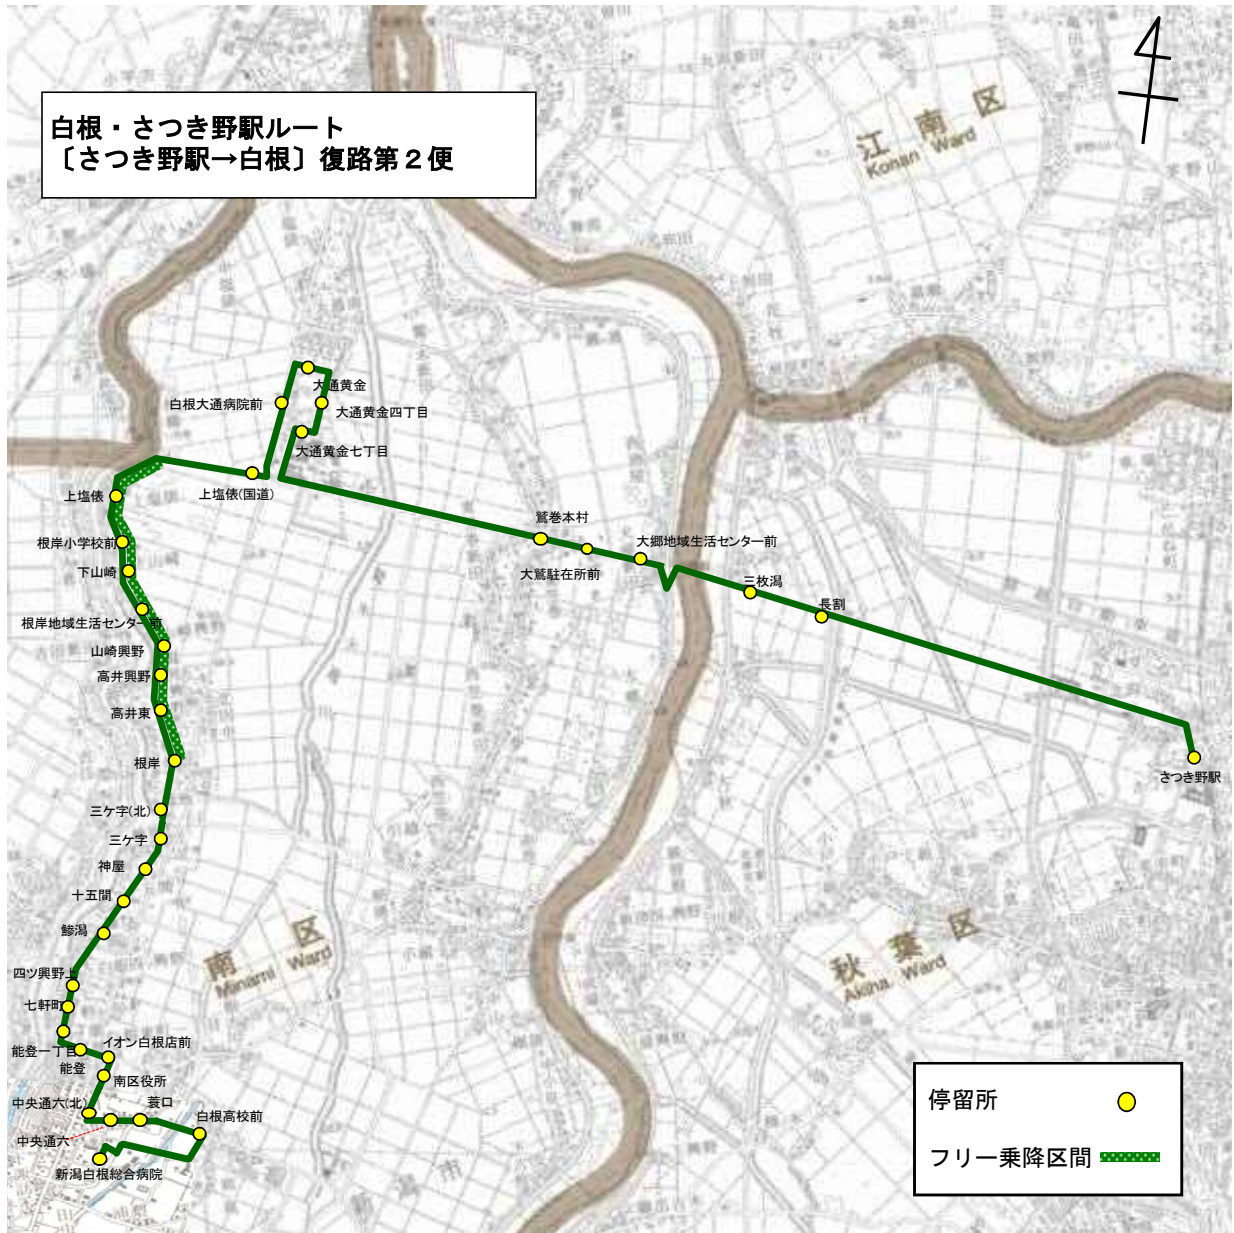

### ◇新運行計画概要（白根・さつき野駅ルート）

運行区間 (主なバス停)	白根・さつき野駅ルート			
	第1便	第2便	第3便	第4便
	白根～さつき野駅 (南区役所～根岸～大通黄金～鷲巻農協前～上大郷～さつき野駅)	さつき野駅～白根 (さつき野駅～鷲巻本村～大通黄金～根岸～新潟白根総合病院)	さつき野駅～白根 (さつき野駅～上大郷～鷲巻農協前～大通黄金～上塩俵)	さつき野駅～白根 (さつき野駅～上大郷～鷲巻農協前～大通黄金～根岸～南区役所)
運行距離(km)	24.4km	22.0km	18.1km	24.5km
運行手段	36人乗り小型バス(座席11席), 35人乗り小型バス(座席16席)			
運行便数(便/日)	4便			
運行日	平日(12月29日～1月3日運休)			
運賃(円/回)	210円均一(中学生110円, 小学生60円, 未就学児無料)			
運行事業者	アイ・ケーアライアンス株式会社			
運行形態	道路運送法第4条			
実施期日 (予定)	令和2年4月1日			

### ◇新運行計画概要（新飯田・茨曾根ルート）

運行区間 (主なバス停)	上新田～白根 (上新田～茨曾根小学校前～新潟白根総合病院～白根カルチャーセンター)
運行距離(km)	15.3km～15.5km
運行手段	36人乗り小型バス(座席11席), 35人乗り小型バス(座席16席)
運行便数(便/日)	2便
運行日	平日(12月29日～1月3日運休)
運賃(円/回)	210円均一(中学生110円, 小学生60円, 未就学児無料)
運行事業者	アイ・ケーアライアンス株式会社
運行形態	道路運送法第4条
実施期日 (予定)	令和2年4月1日

# 運行ルート図(変更なし)

復路第2便 起点:さつき野駅 終点:新潟白根総合病院