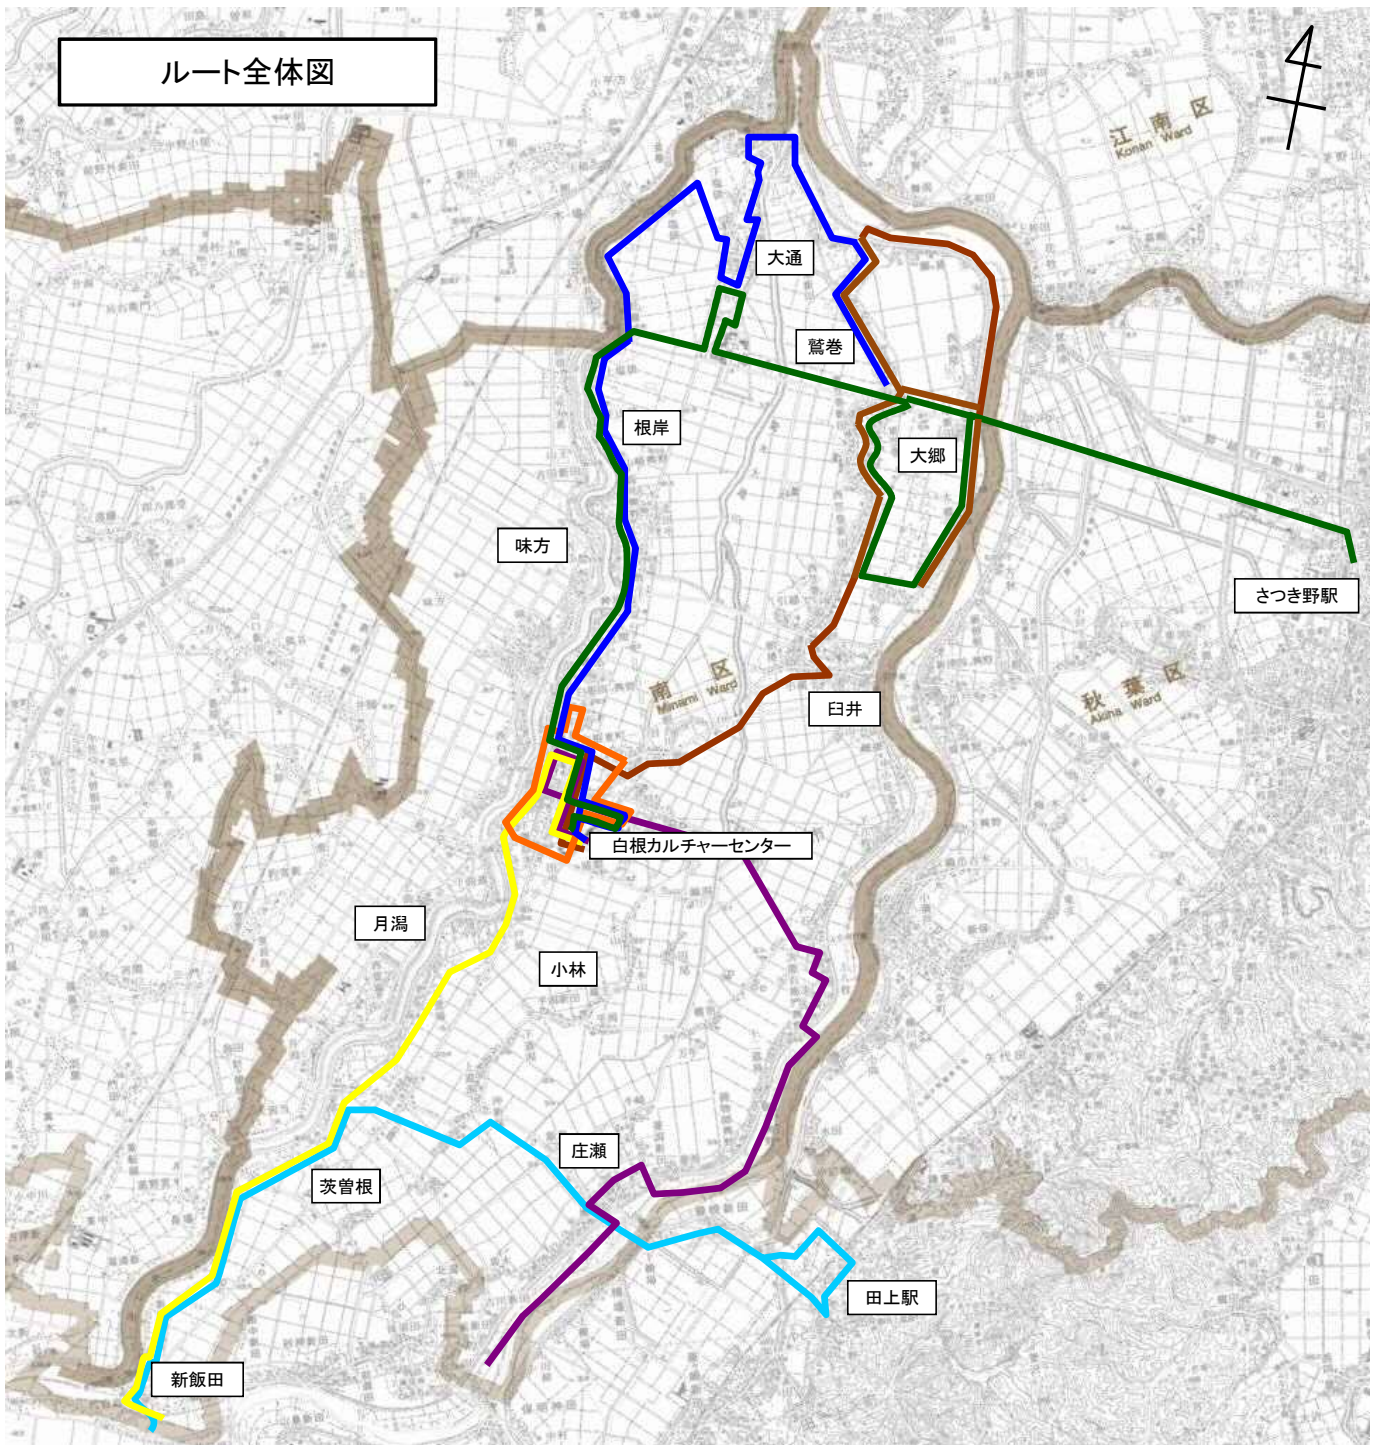

運行ルート図(変更なし)

ルート名 (色)	北部	大鷲	白根・さつき野駅	新飯田・茨曾根	庄瀬	東部	まちなか循環
運行距離	3.1 ~21.1Km	22.9 ~23.3Km	18.1~24.5Km	15.3~15.5Km	17.7~17.9Km	14.0 ~14.3Km	7.0km
運行便数	4便	2便	4便	2便	2便	3便	7便