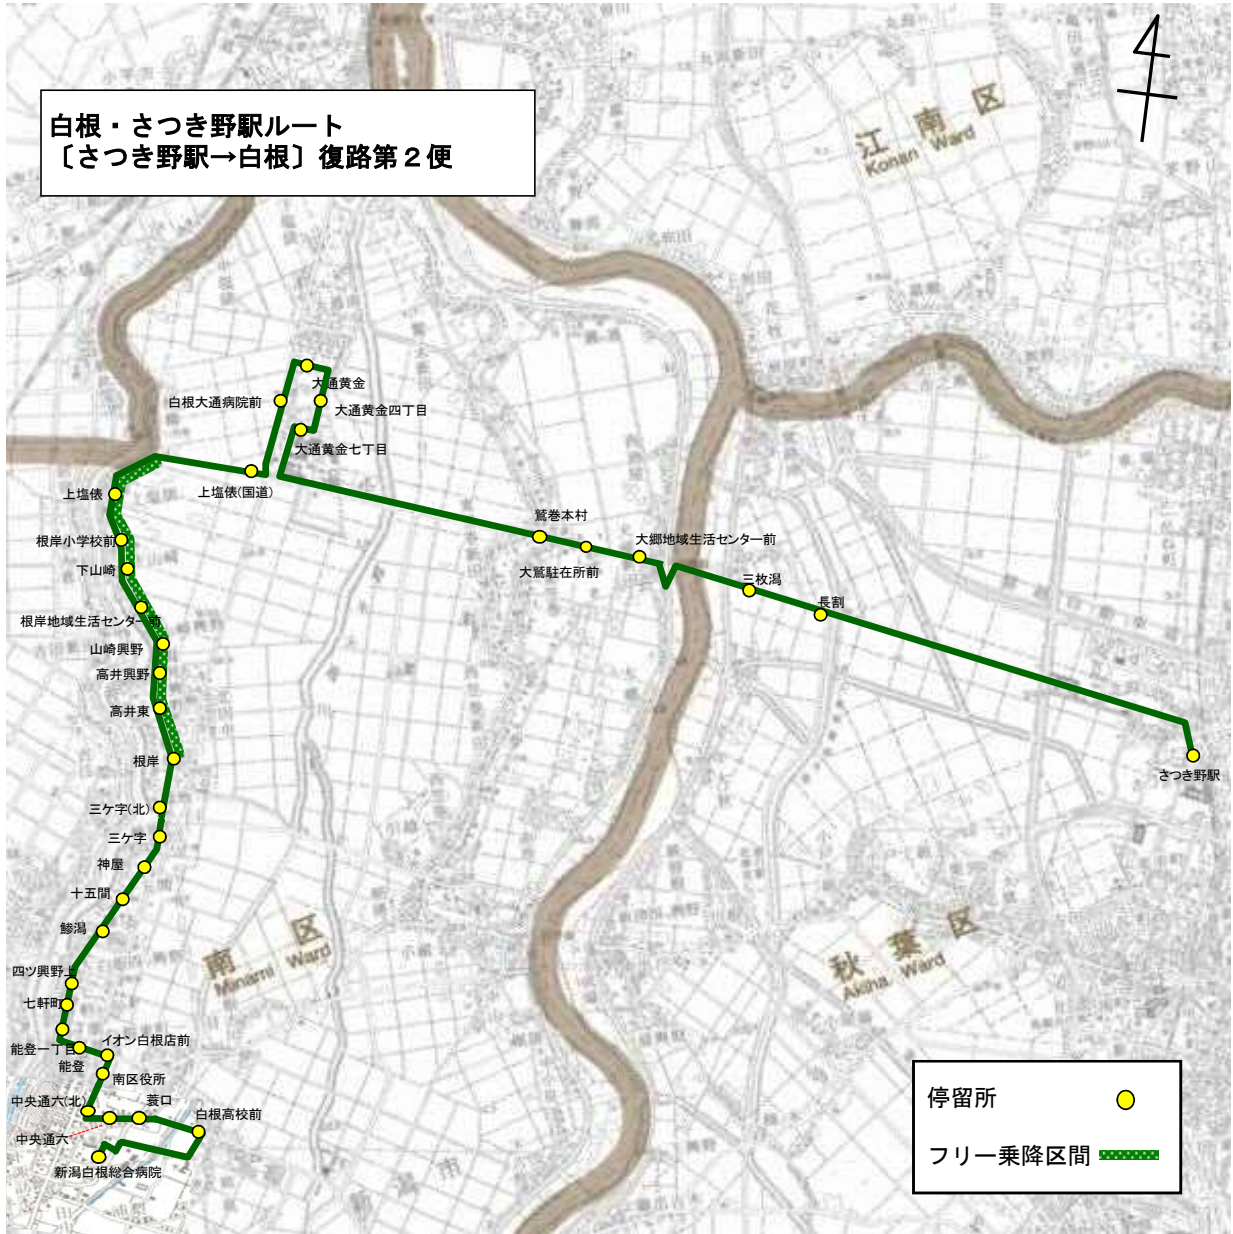

## ◆現在の運行概要及び運行実績

◇現行運行計画概要	1
◇運行ルート図 (現行)	2~4
◇運行ダイヤ (現行)	5~6

◇現行運行計画概要（新飯田・茨曾根ルート）

運行区間 (主なバス停)	上新田～白根 (上新田～茨曾根小学校前～新潟白根総合病院～白根カルチャーセンター)	
運行距離(km)	15.3km～15.5km	
運行手段	36人乗り小型バス(座席11席), 35人乗り小型バス(座席16席)	
運行便数(便/日)	2便	
運行日	平日(12月29日～1月3日運休)	
運賃(円/回)	210円均一(中高生110円, 小学生60円, 未就学児無料)	
運行事業者	アイ・ケーアライアンス株式会社	
運行形態	道路運送法第4条	
運行実績(H31.4～R1.11)		
利用者数(人/便)	7.0人/便	
便毎の利用者人数	第1便 8.2人	第2便 5.9人
収支率(%)	29.1%	

# 運行ルート図(現行)

ルート名 (色)	北部 	大鷲 	白根・さつき野駅 	新飯田・茨曾根 	庄瀬 	東部 	まちなか循環 
運行距離	3.1 ～21.1Km	22.9 ～23.3Km	18.1～24.5Km	15.3～15.5Km	17.7～17.9Km	14.0 ～14.3Km	7.0km
運行便数	4便	2便	4便	2便	2便	3便	7便

# 運行ルート図(現行)

復路第2便 起点:さつき野駅 終点:新潟白根総合病院