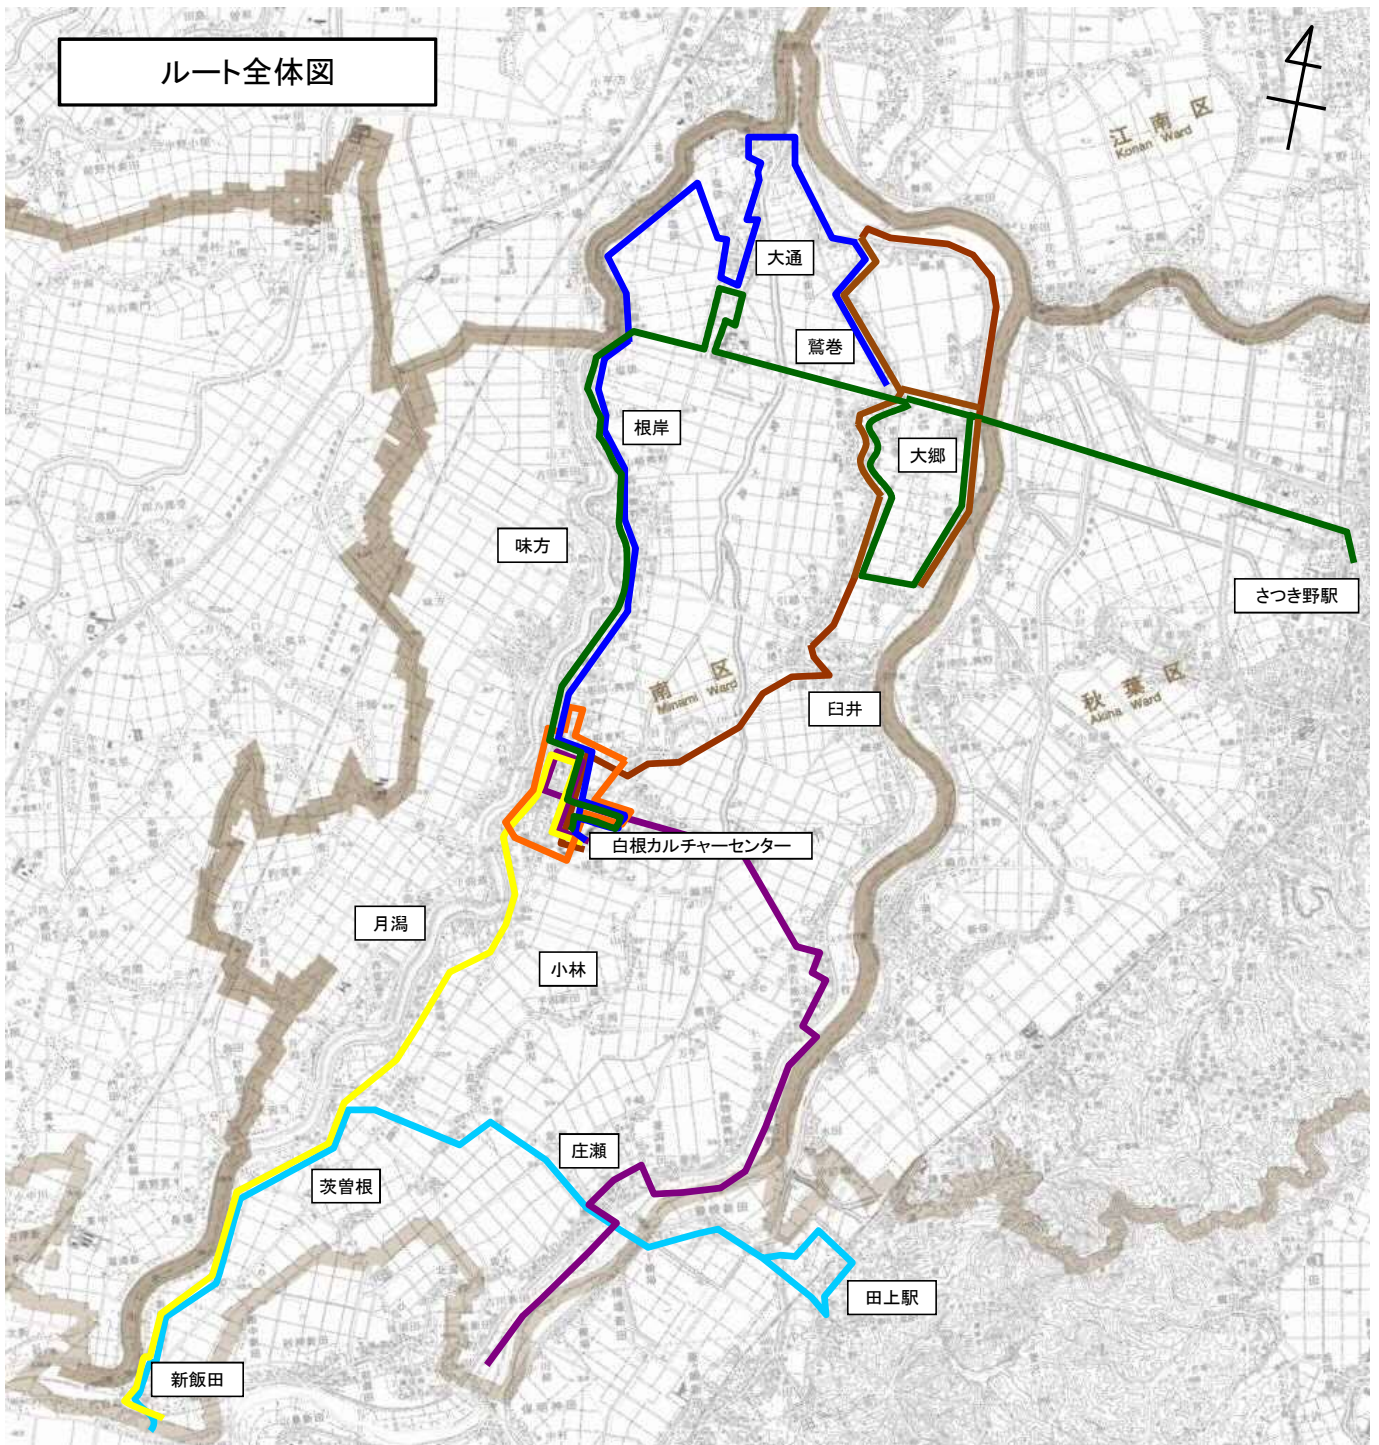

運行ルート図(現行)

ルート名 (色)	北部 	大鷲 	白根・さつき野駅 	新飯田・茨曾根 	庄瀬 	東部 	まちなか循環
運行距離	3.1 ～21.1Km	22.9 ～23.3Km	18.1～24.5Km	15.3～15.5Km	17.7～17.9Km	14.0 ～14.3Km	7.0km
運行便数	4便	2便	4便	2便	2便	3便	7便