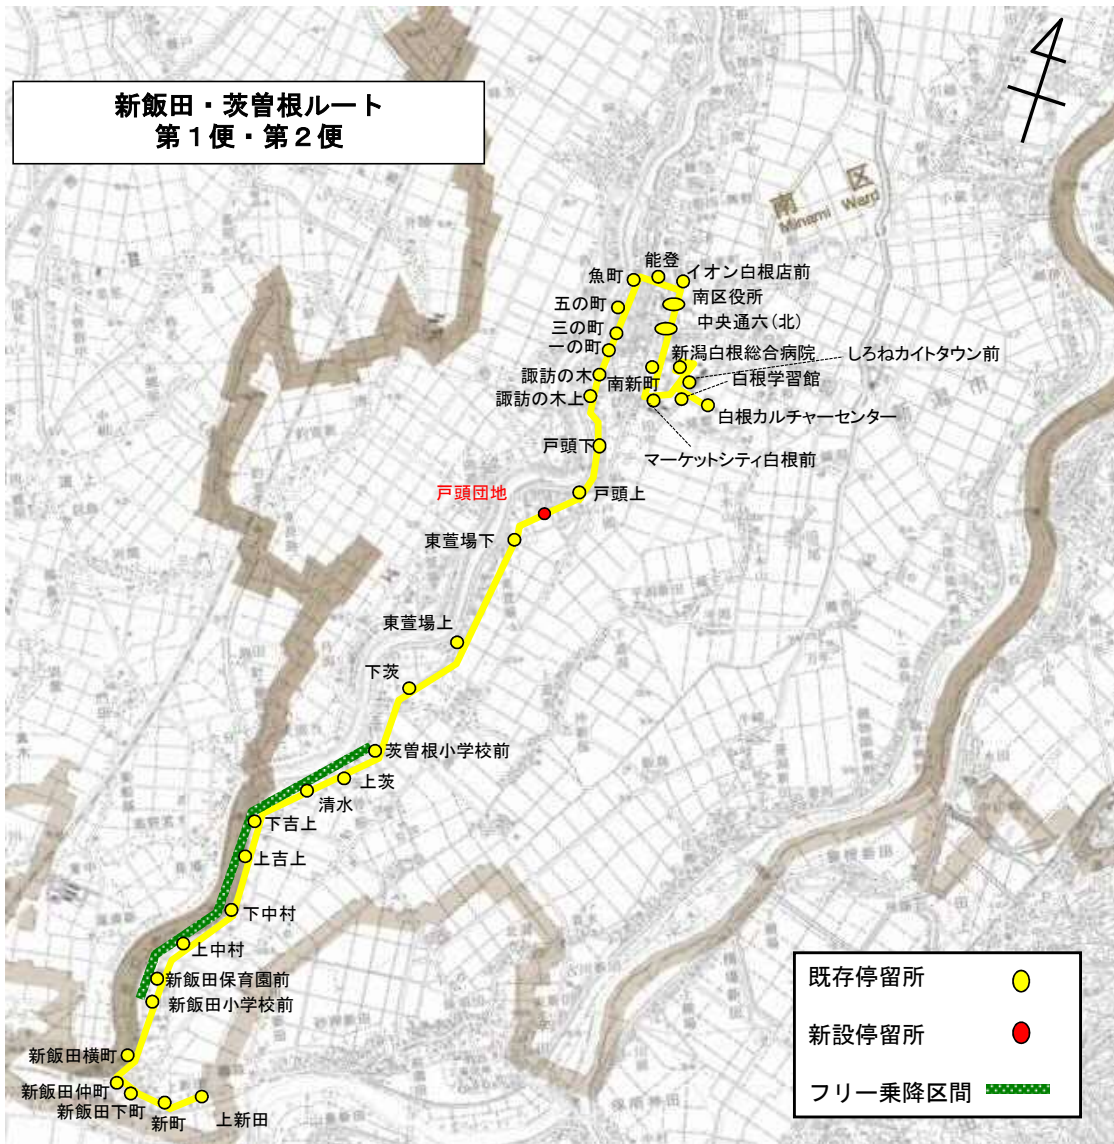

運行ルート図(変更)

第1便 起点:上新田 終点:白根カルチャーセンター
第2便 起点:白根カルチャーセンター 終点:上新田