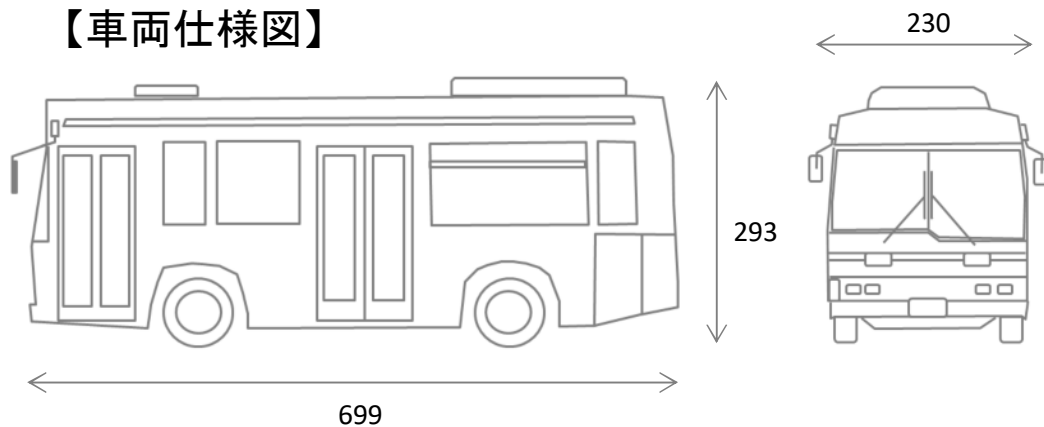

◇運行手段詳細

【車両仕様図】