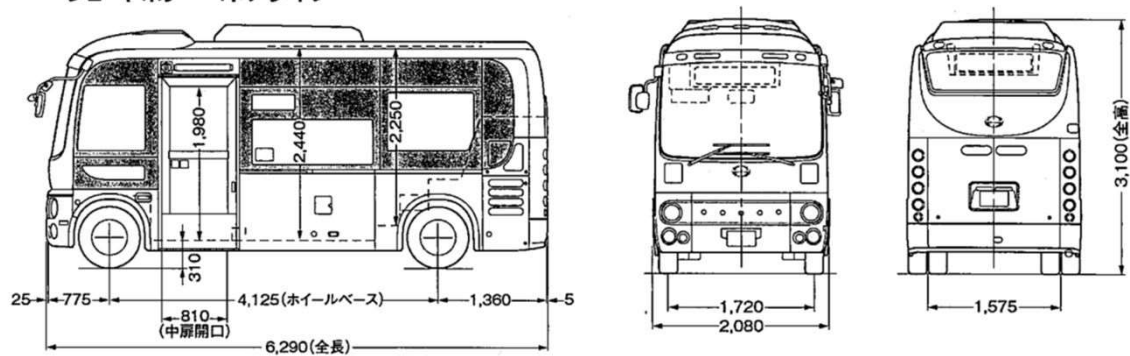

◇運行手段詳細

【車両仕様図】

ショートボデー・1ドアタイプ