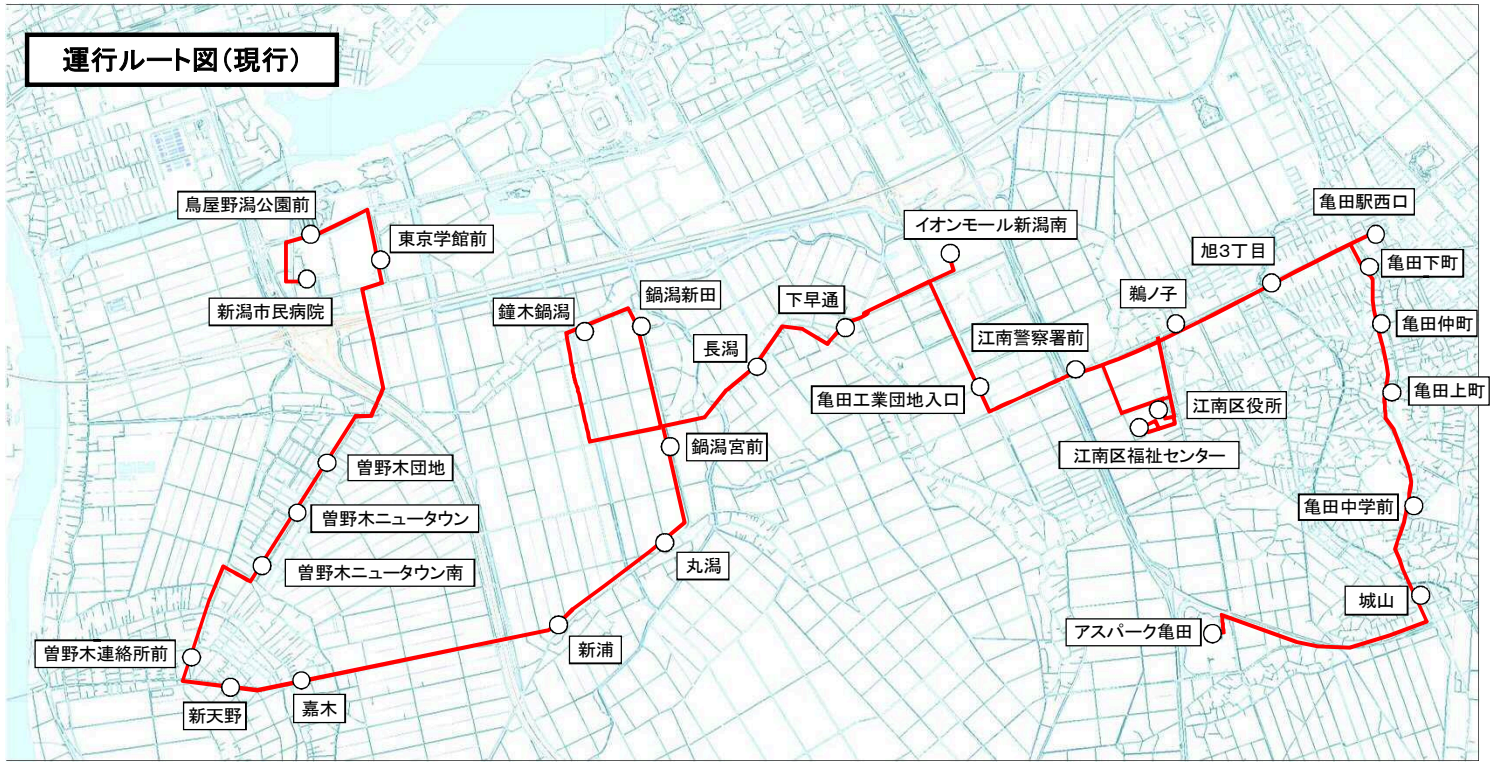

運行ルート図(現行)