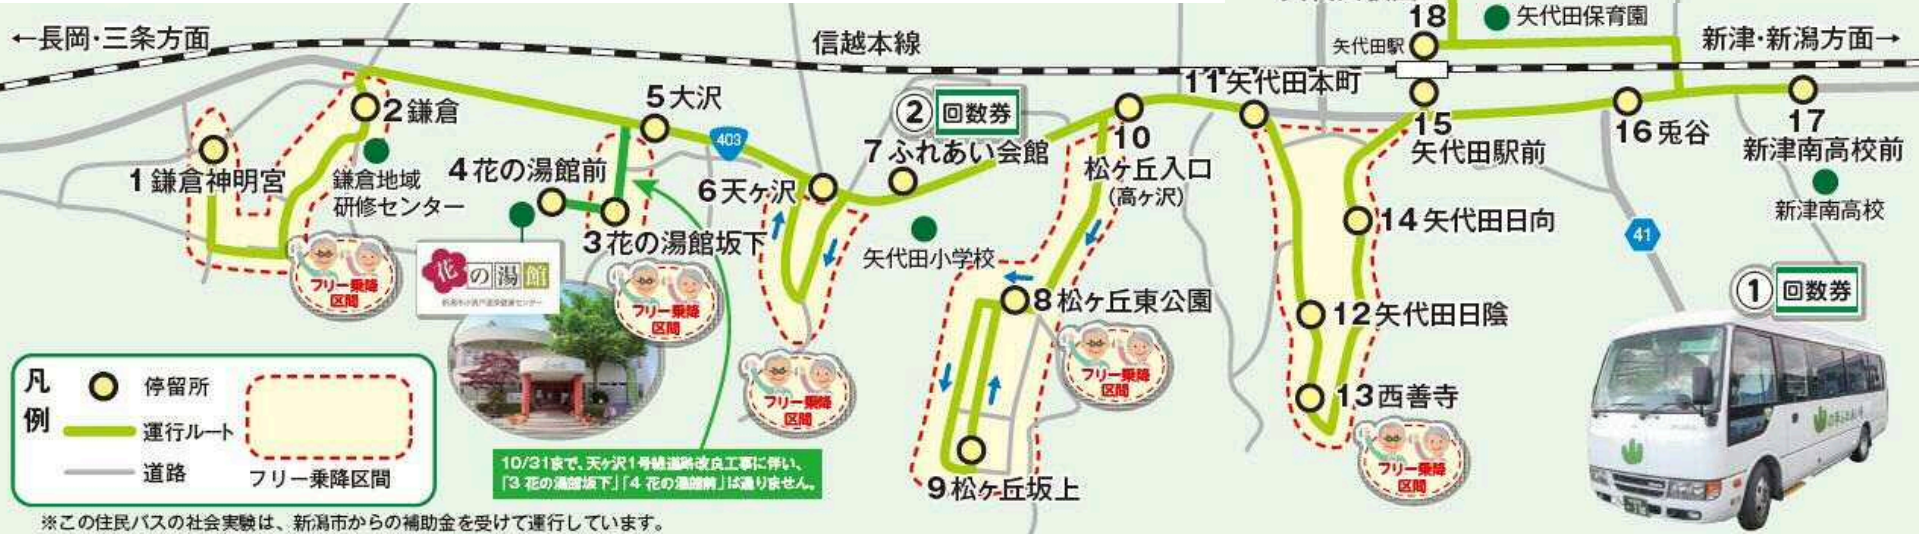

◇新運行計画概要

運行概要			
運行期間	令和元年 8月1日～10月31日 (土休日・祝日を除く)	令和元年 11月1日～11月30日 (土休日・祝日を除く)	令和元年12月1日～ 令和2年3月31日 (予定) (土休日・祝日及び 12月29日～1月3日を除く)
運行便数 (便/日)	2便		6便(予定)
運行区間 ・ 運行距離 (km)	<p>【1便】 鎌倉神明宮～大沢～ふれあい会館～矢代田駅前～小須戸出張所前～小須戸一丁目・・・11.3km</p> <p>【2便】 鎌倉神明宮～大沢～ふれあい会館～矢代田駅前～小須戸出張所前～大光銀行前・・・11.2km</p>	<p>【1便】 鎌倉神明宮～花の湯館前～大沢～ふれあい会館～矢代田駅前～小須戸出張所前～小須戸一丁目・・・11.6km</p> <p>【2便】 鎌倉神明宮～花の湯館前～大沢～ふれあい会館～矢代田駅前～小須戸出張所前～大光銀行前・・・11.5km</p>	<p>【1便】(予定) 鎌倉神明宮～大沢～矢代田駅前～小須戸出張所前～小須戸一丁目・・・8.9km</p> <p>【2便】(予定) 鎌倉神明宮～大沢～矢代田駅前～小須戸出張所前～大光銀行前・・・8.8km</p> <p>【3便】(予定) 鎌倉神明宮～花の湯館前～大沢～ふれあい会館～矢代田駅前～小須戸出張所前～小須戸一丁目・・・11.6km</p> <p>【4・5・6便】(予定) 鎌倉神明宮～花の湯館前～大沢～ふれあい会館～矢代田駅前～小須戸出張所前～大光銀行前・・・11.5km</p>
運行手段	マイクロバス(定員28名)		

運賃 (円/回)	大人 200 円 (11 枚つづり回数券 2,000 円) 小・中学生 100 円 (11 枚つづり回数券 1,000 円) 未就学児 無料
運行主体	山の手コミュニティ協議会
運行事業者	ドリーム観光バス株式会社
運行形態	道路運送法第 21 条

◆7月末までの運行ルートと工事に伴う変更点

天ヶ沢1号線道路改良工事(7月1日~10月31日)

「4.花の湯館坂下」「5.花の湯館前」を通過  通過箇所

現在の運行ルート

※この住民バスの社会実験は、新潟市からの補助金を受けて運行しています。

◆新運行ルート(8月1日～11月30日)

10/31まで、天ヶ沢1号線道路改良工事に伴い、「3 花の湯館坂下」「4 花の湯館前」は通りません。

◇7月末までの運行ダイヤ

【小須戸出張所前行(1便・往路)】

赤字 工事による変更箇所 フリー乗降区間

バス停名	4/1~6/30 11/1~30	7/1~10/31 (工事期間)
1 鎌倉神明宮	8:55	8:58
2 鎌倉上	8:56	8:59
3 鎌倉	8:58	9:01
4 花の湯館坂下	9:01	↓
5 花の湯館前	9:02	↓
6 大沢	9:03	9:03
7 天ヶ沢	9:04	9:04
8 天ヶ沢三方口	9:05	9:05
9 ふれあい会館	9:06	9:06
10 松ヶ丘東公園	9:08	9:08
11 松ヶ丘坂上	9:09	9:09
12 松ヶ丘入口	9:11	9:11
13 矢代田本町	9:12	9:12
14 矢代田日陰	9:14	9:14
15 西善寺	9:15	9:15
16 矢代田日向	9:16	9:16
17 矢代田駅前	9:17	9:17
18 兎谷	9:18	9:18
19 新津南高校前	9:23	9:23
20 矢代田駅西口	9:27	9:27
21 舟戸	9:28	9:28
22 小須戸中学前	9:32	9:32
23 小須戸出張所前	9:34	9:34

◆乗換情報

JR信越線 新潟方面 11:07(快速)発に乗り換え

◆乗換情報【火・金曜のみ】

下越病院バス復路11:10着から乗り換え

◇8月1日からの新運行ダイヤ

【小須戸一丁目行(1便・往路)】

赤字 変更箇所

フリー乗降区間