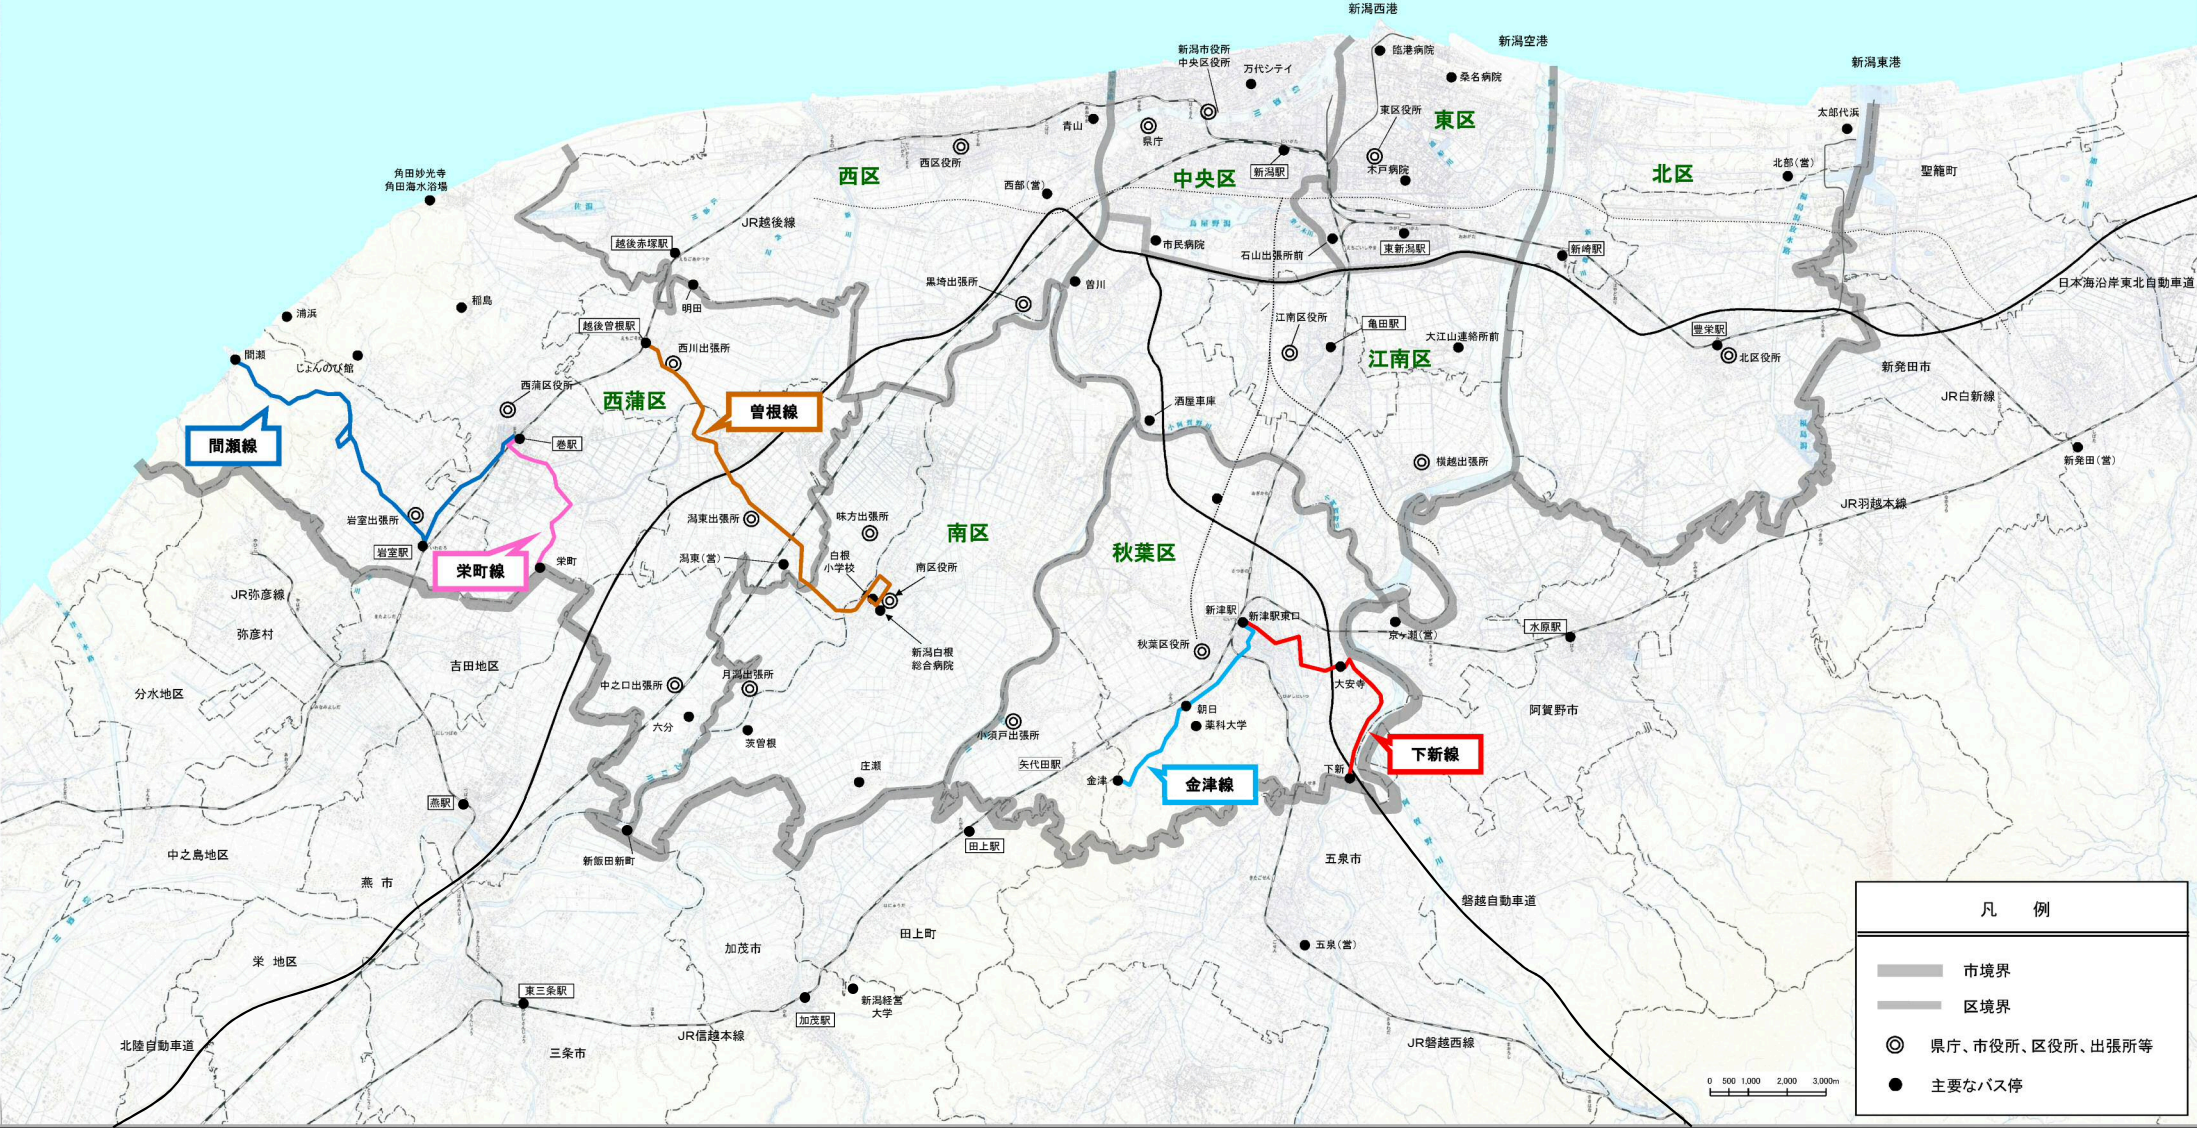

路線バス(曾根線)、(間瀬線)、(栄町線)、(下新線)、(金津線)路線図

凡例	
	市境界
	区境界
	県庁、市役所、区役所、出張所等
	主要なバス停

0 500 1,000 2,000 3,000m