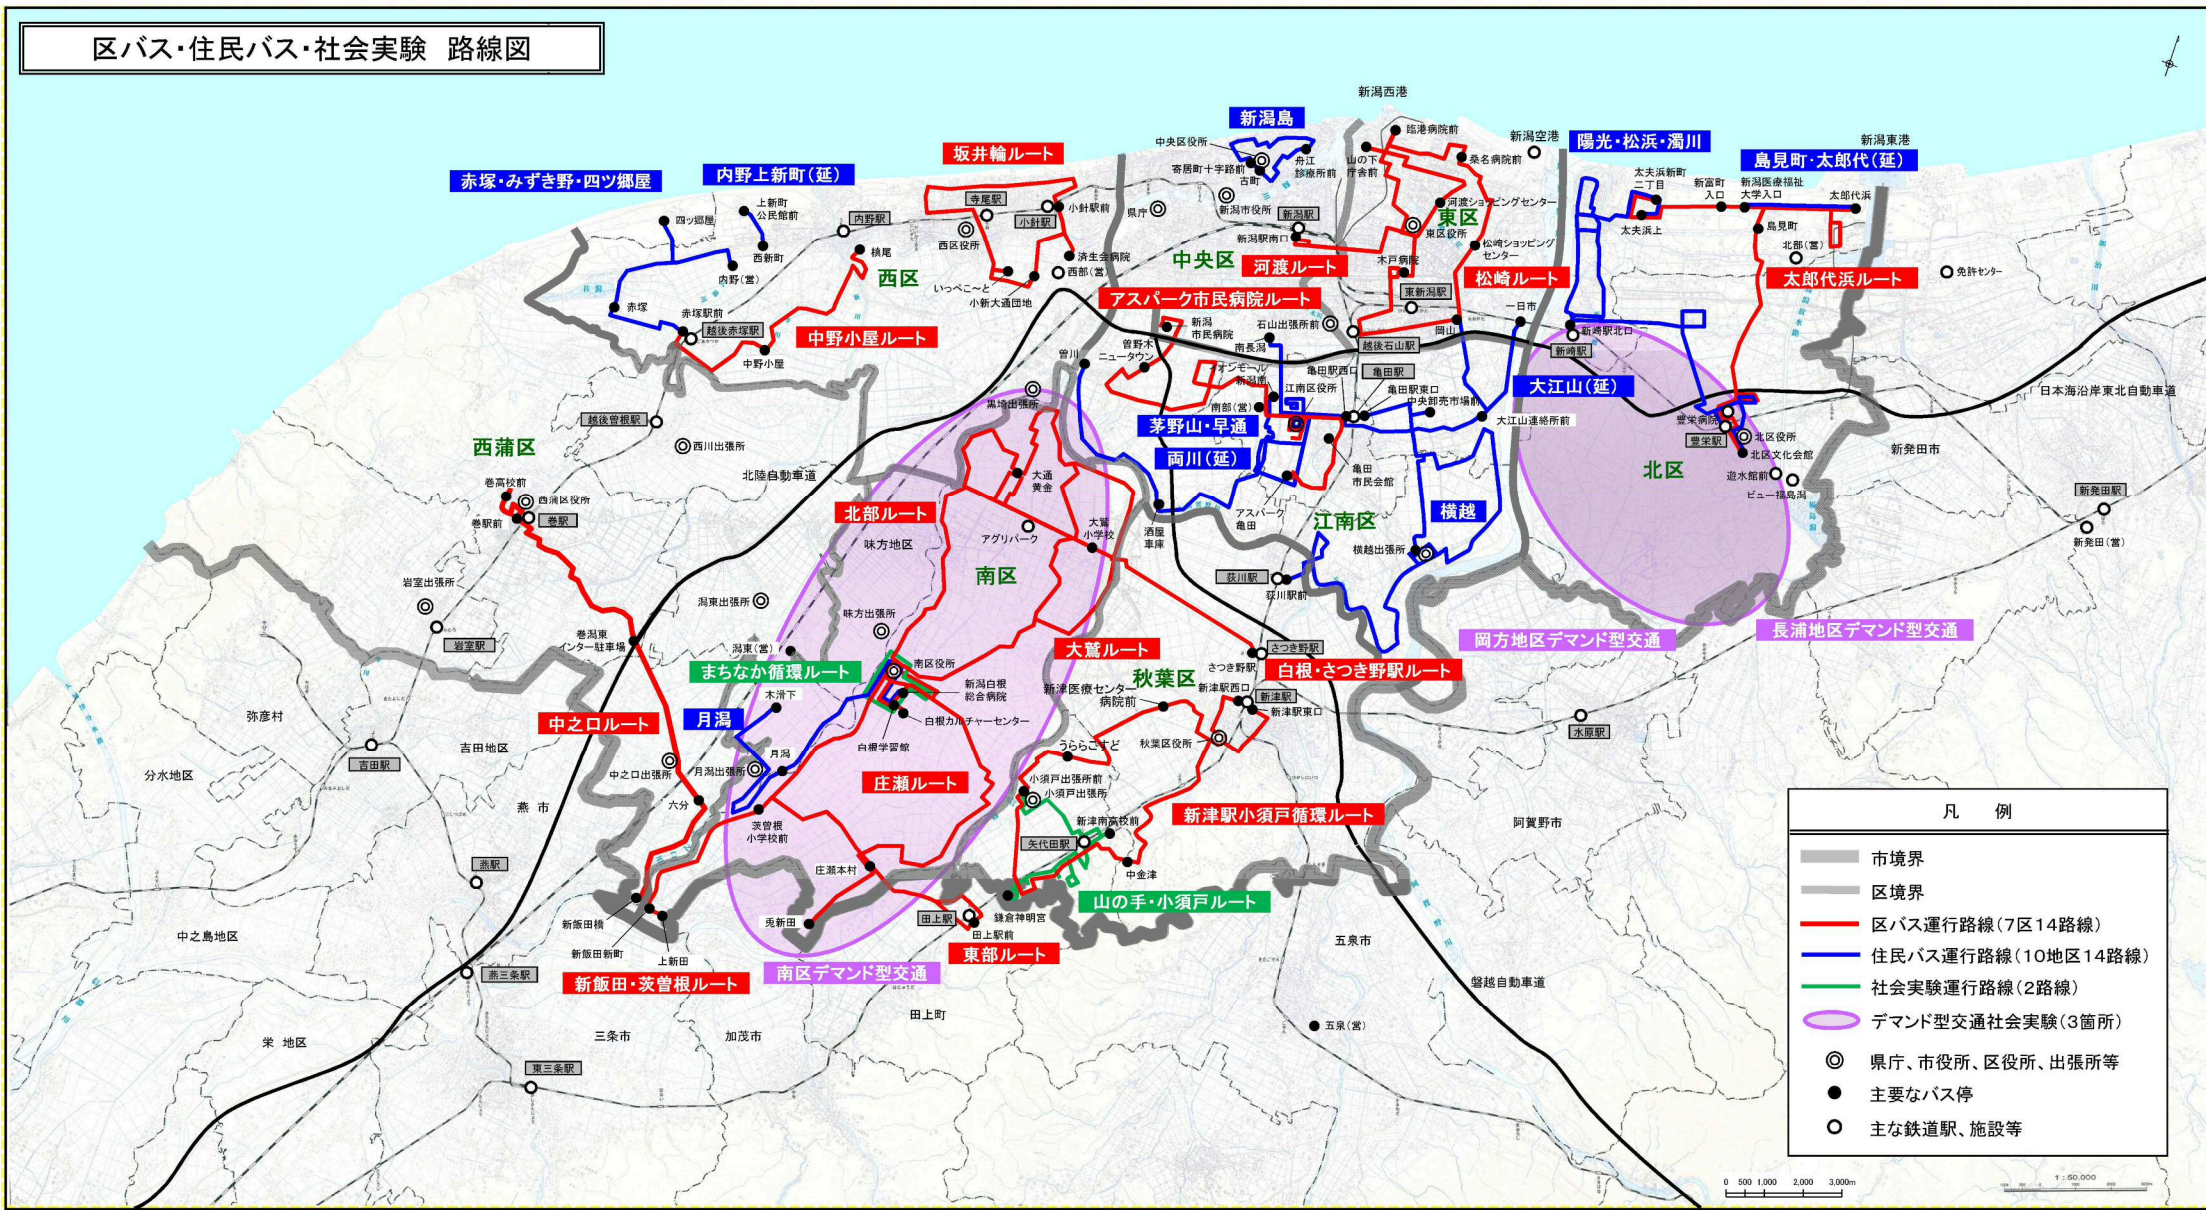

区バス・住民バス・社会実験 路線図

凡 例

- 市境界
- 区境界
- 区バス運行路線(7区14路線)
- 住民バス運行路線(10地区14路線)
- 社会実験運行路線(2路線)
- デマンド型交通社会実験(3箇所)
- 県庁、市役所、区役所、出張所等
- 主要なバス停
- 主な鉄道駅、施設等

0 500 1,000 2,000 3,000m
1 : 50,000