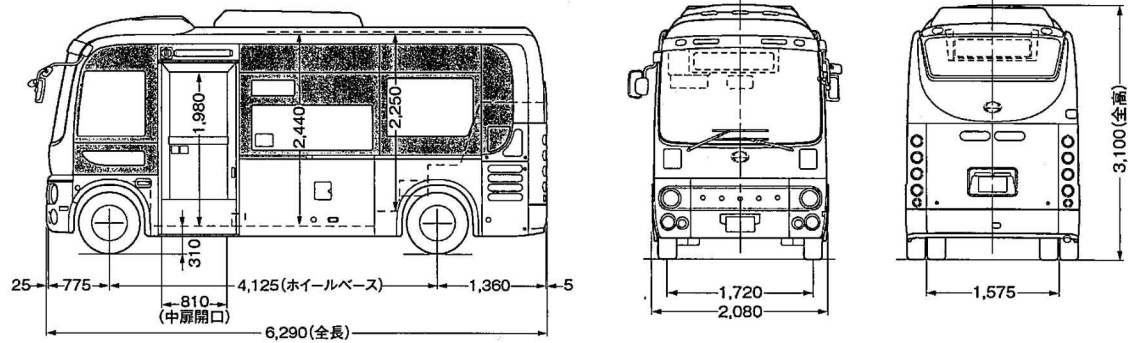

◇運行手段詳細 (変更なし)

【車両仕様図】

ショートボデー・1ドアタイプ