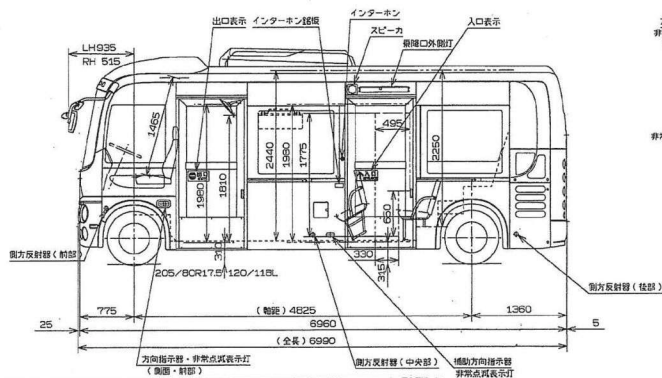

※3月のJRダイヤ改正に合わせ、運行ダイヤが変更となる可能性があります。

◇運行手段詳細 (変更なし)

【車両仕様図】

◎車名 : 日野SDG-HX9JLBE

○定員 : 36人(座席11人+立乗り24人+乗務員1人)

○燃料 : 軽油

○台数 : 2台

【車両写真】