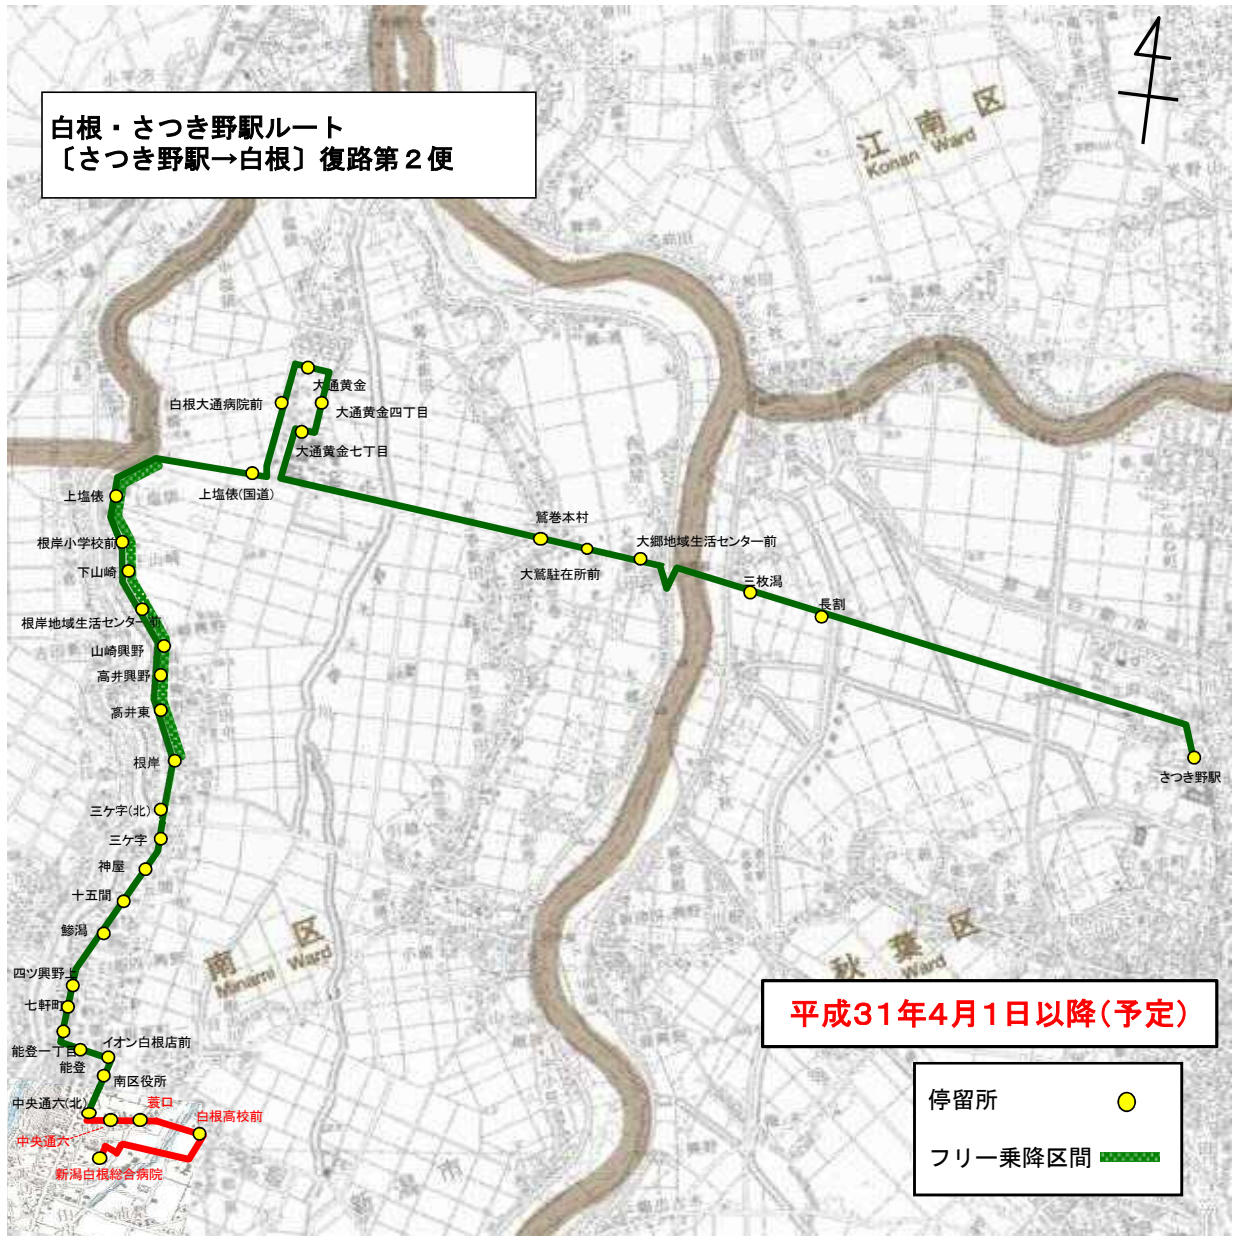

運行ルート図(変更)

ルート名 (色)	北部	大鷲	白根・さつき野駅	新飯田・茨曾根	庄瀬	東部	まちなか循環
運行距離	3.1 ~21.1Km	22.9 ~23.3Km	18.1~24.5Km	15.3~15.5Km	17.7~17.9Km	14.0 ~14.3Km	7.0km
運行便数	4便	2便	4便	2便	2便	3便	7便

運行ルート図(変更)

起点:三ヶ字(北) 終点:南区役所

運行ルート図(変更なし)

起点: 鷺巻地域生活センター前 終点: 白根カルチャーセンター

運行ルート図(変更なし)

起点: 白根カルチャーセンター 終点: 鷺巻地域生活センター前

運行ルート図(変更)

起点:新潟白根総合病院 終点:鷺巻地域生活センター前

運行ルート図(変更なし)

往路第1便 起点:南区役所 終点:さつき野駅

運行ルート図(変更)