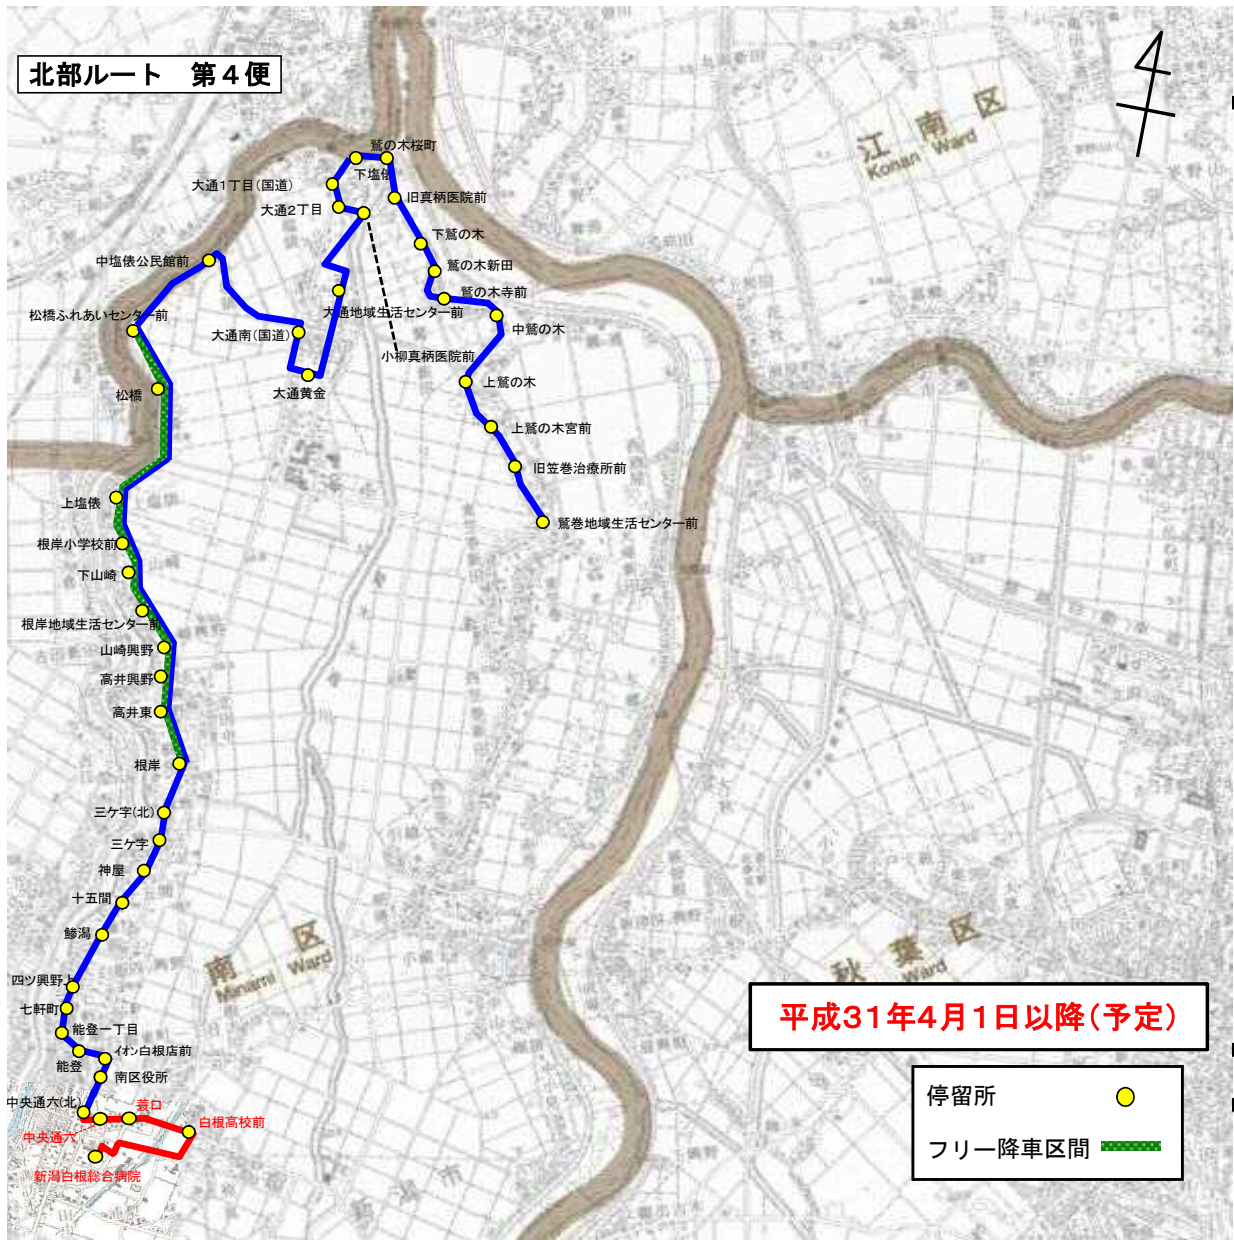

◇新運行計画概要（まちなか循環ルート）

運行区間 (主なバス停)	白根学習館～白根学習館 (白根学習館～五の町～南区役所～新潟白根総合病院～白根学習館)
運行距離(km)	7.0 km
運行手段	29人乗り小型バス(座席10席)
運行便数(便/日)	7便
運行日	平日(12月29日～1月3日運休)
運賃(円/回)	200円均一(中学生100円, 小学生50円, 未就学児無料)
運行事業者	アイ・ケアライアンス株式会社
運行形態	道路運送法第4条
実施期日 (予定)	平成31年4月1日

運行ルート図(変更)

ルート名 (色)	北部	大鷲	白根・さつき野駅	新飯田・茨曾根	庄瀬	東部	まちなか循環
運行距離	3.1 ~21.1Km	22.9 ~23.3Km	18.1~24.5Km	15.3~15.5Km	17.7~17.9Km	14.0 ~14.3Km	7.0km
運行便数	4便	2便	4便	2便	2便	3便	7便

運行ルート図(変更)

起点:三ヶ字(北) 終点:南区役所

運行ルート図(変更なし)

起点: 鷺巻地域生活センター前 終点: 白根カルチャーセンター

運行ルート図(変更なし)

起点: 白根カルチャーセンター 終点: 鷺巻地域生活センター前

運行ルート図(変更)

起点:新潟白根総合病院 終点:鷺巻地域生活センター前

運行ルート図(変更なし)

往路第1便 起点:南区役所 終点:さつき野駅

運行ルート図(変更)