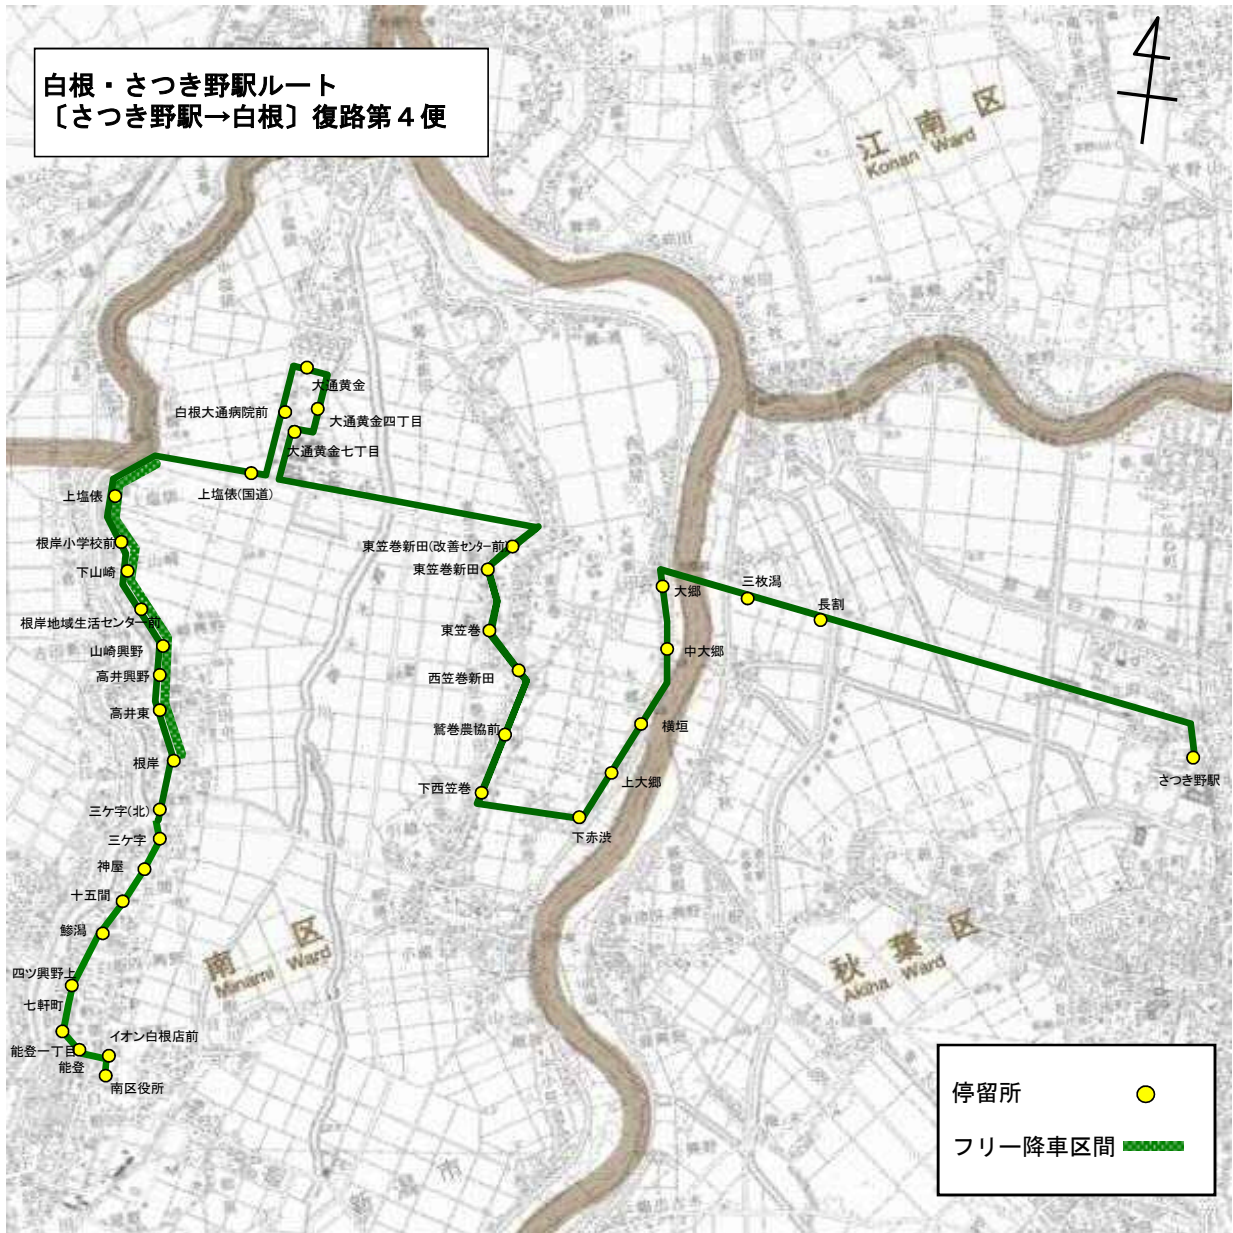

運行ルート図(変更なし)

復路第4便 起点:さつき野駅 終点:南区役所