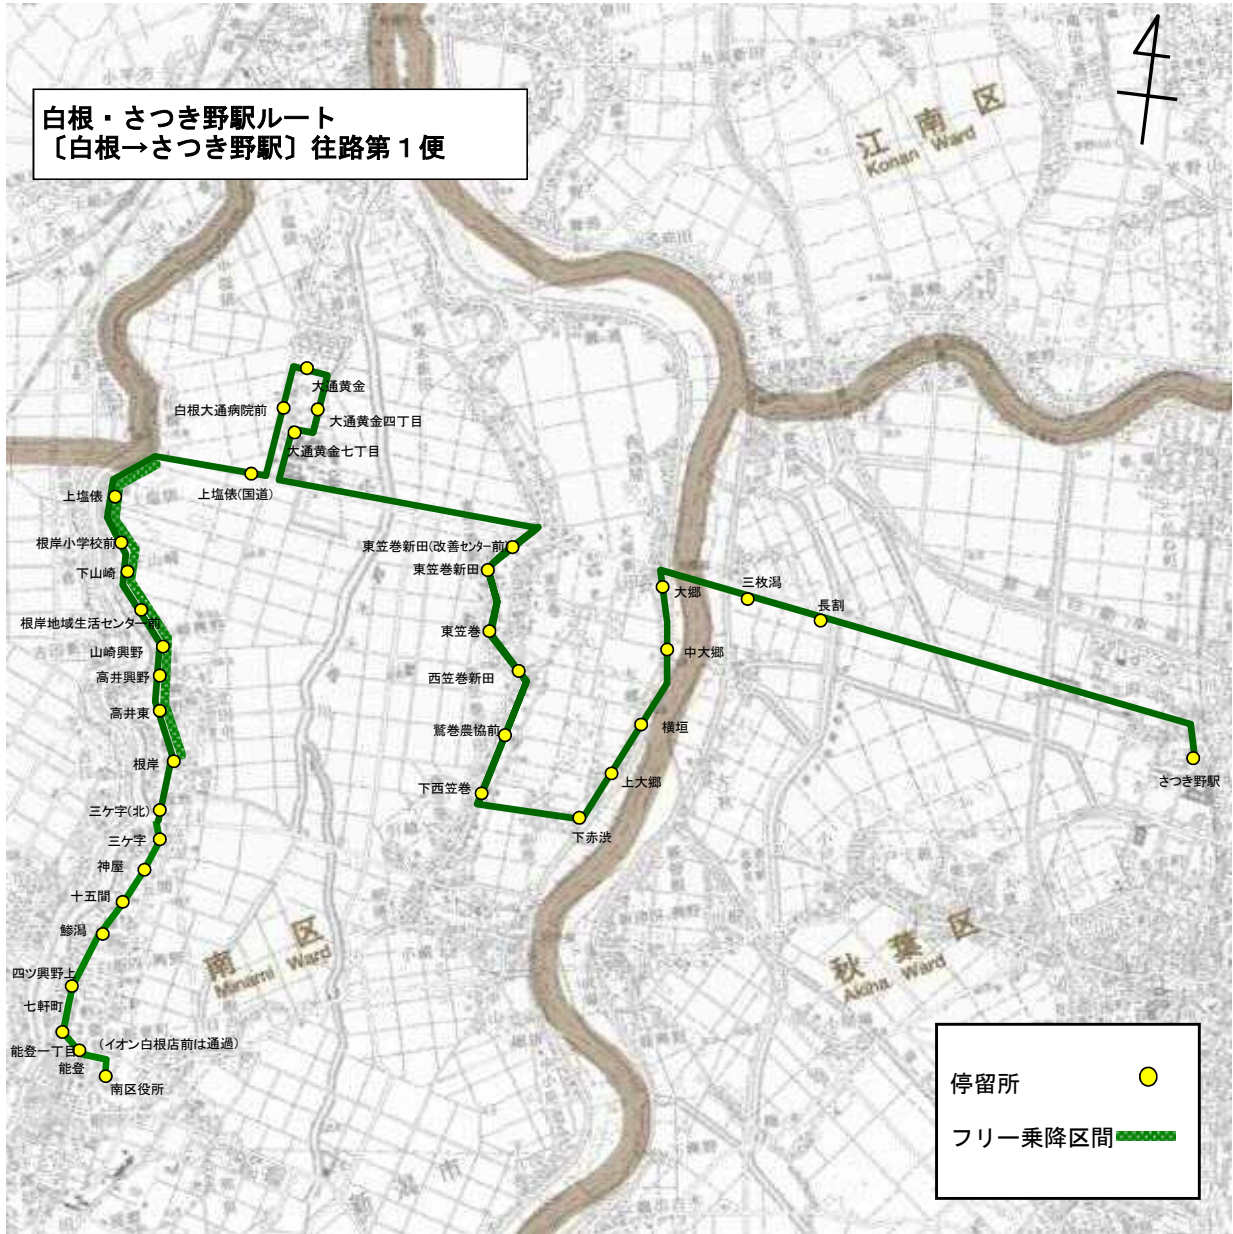

運行ルート図(現行)

ルート名 (色)	北部 	大鷲 	白根・さつき野駅 	新飯田・茨曾根 	庄瀬 	東部 	まちなか循環 
運行距離	4.2 ~21.1Km	22.9 ~23.3Km	22.3~24.5Km	15.3~15.5Km	17.7~17.9Km	14.0 ~14.3Km	7.0km
運行便数	4便	2便	4便	2便	2便	3便	8便

運行ルート図(現行)

起点:三ツ屋 終点:南区役所

運行ルート図(現行)

起点: 鷺巻地域生活センター前 終点: 白根カルチャーセンター

運行ルート図(現行)

起点: 白根カルチャーセンター 終点: 鷺巻地域生活センター前

運行ルート図(現行)

起点: 白根学習館 終点: 鷺巻地域生活センター前

運行ルート図(現行)

往路第1便 起点:南区役所 終点:さつき野駅

運行ルート図(現行)