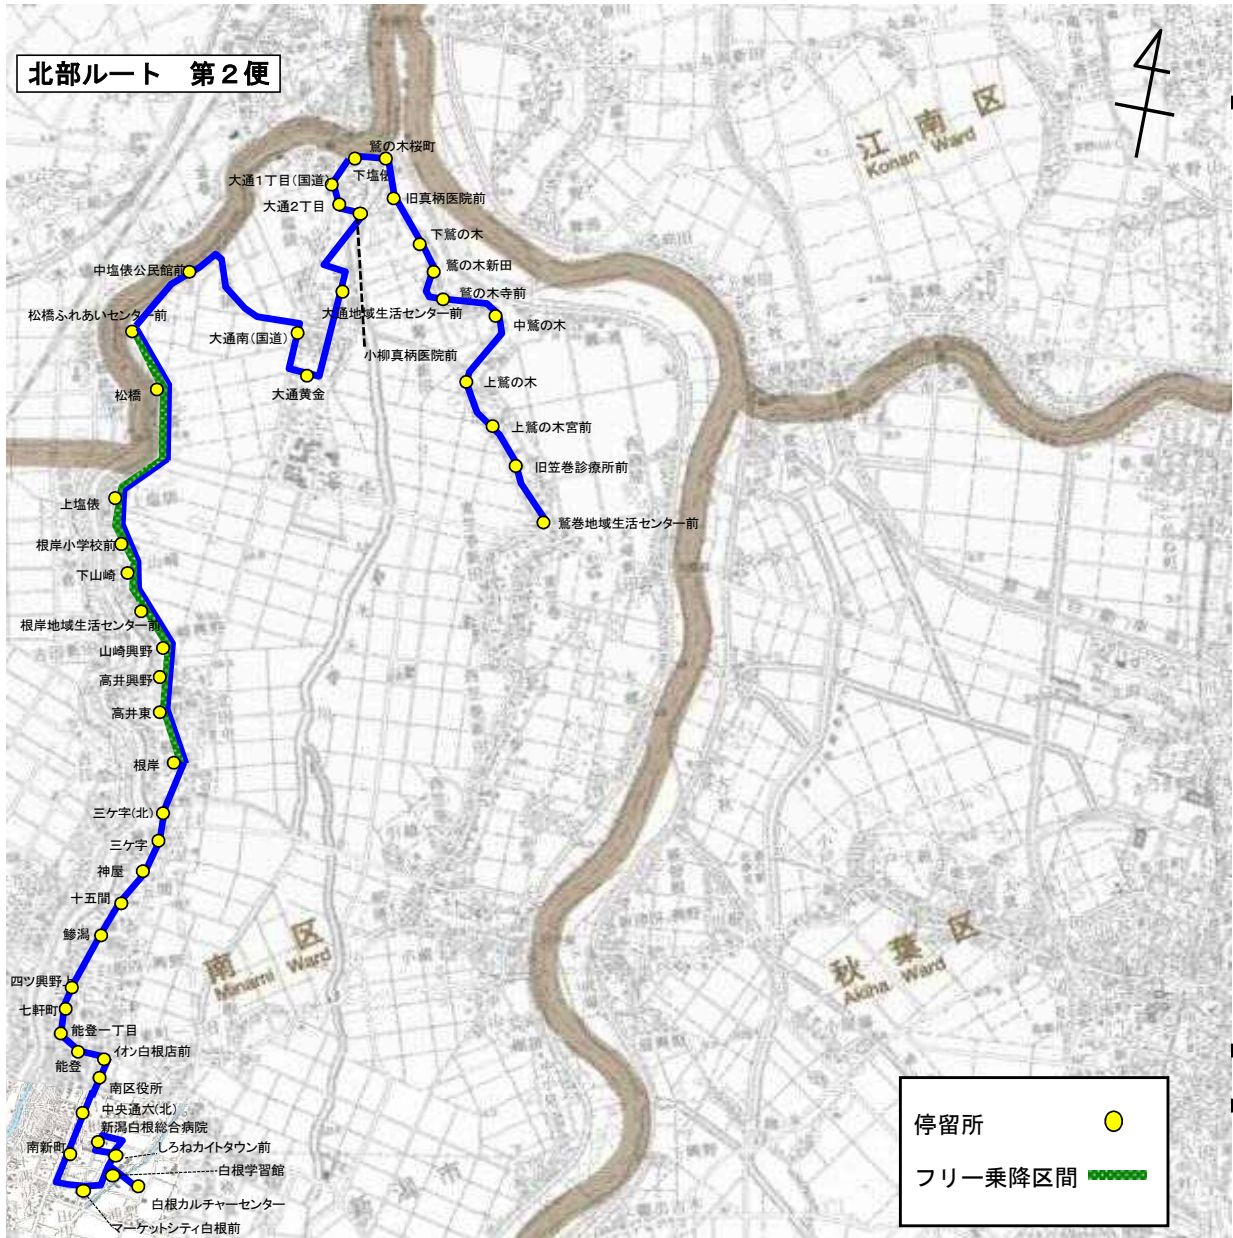

◇現行運行計画概要（まちなか循環ルート）

運行区間 (主なバス停)	白根学習館～白根学習館 (白根学習館～五の町～南区役所～新潟白根総合病院～白根学習館)
運行距離(km)	7.0km
運行手段	29人乗り小型バス(座席10席)
運行便数(便/日)	8便
運行日	平日(12月29日～1月3日運休)
運賃(円/回)	200円均一(中学生100円, 小学生50円, 未就学児無料)
運行事業者	アイ・ケーアライアンス株式会社
運行形態	道路運送法第4条
運行実績(H30.4～H30.10)	
利用者数(人/便)	1.9人/便
収支率(%)	16.0%

運行ルート図(現行)

ルート名 (色)	北部 	大鷲 	白根・さつき野駅 	新飯田・茨曾根 	庄瀬 	東部 	まちなか循環 
運行距離	4.2 ~21.1Km	22.9 ~23.3Km	22.3~24.5Km	15.3~15.5Km	17.7~17.9Km	14.0 ~14.3Km	7.0km
運行便数	4便	2便	4便	2便	2便	3便	8便

運行ルート図(現行)

起点:三ツ屋 終点:南区役所

運行ルート図(現行)

起点: 鷺巻地域生活センター前 終点: 白根カルチャーセンター

運行ルート図(現行)

起点: 白根カルチャーセンター 終点: 鷺巻地域生活センター前

運行ルート図(現行)

起点: 白根学習館 終点: 鷺巻地域生活センター前

運行ルート図(現行)

往路第1便 起点:南区役所 終点:さつき野駅

運行ルート図(現行)