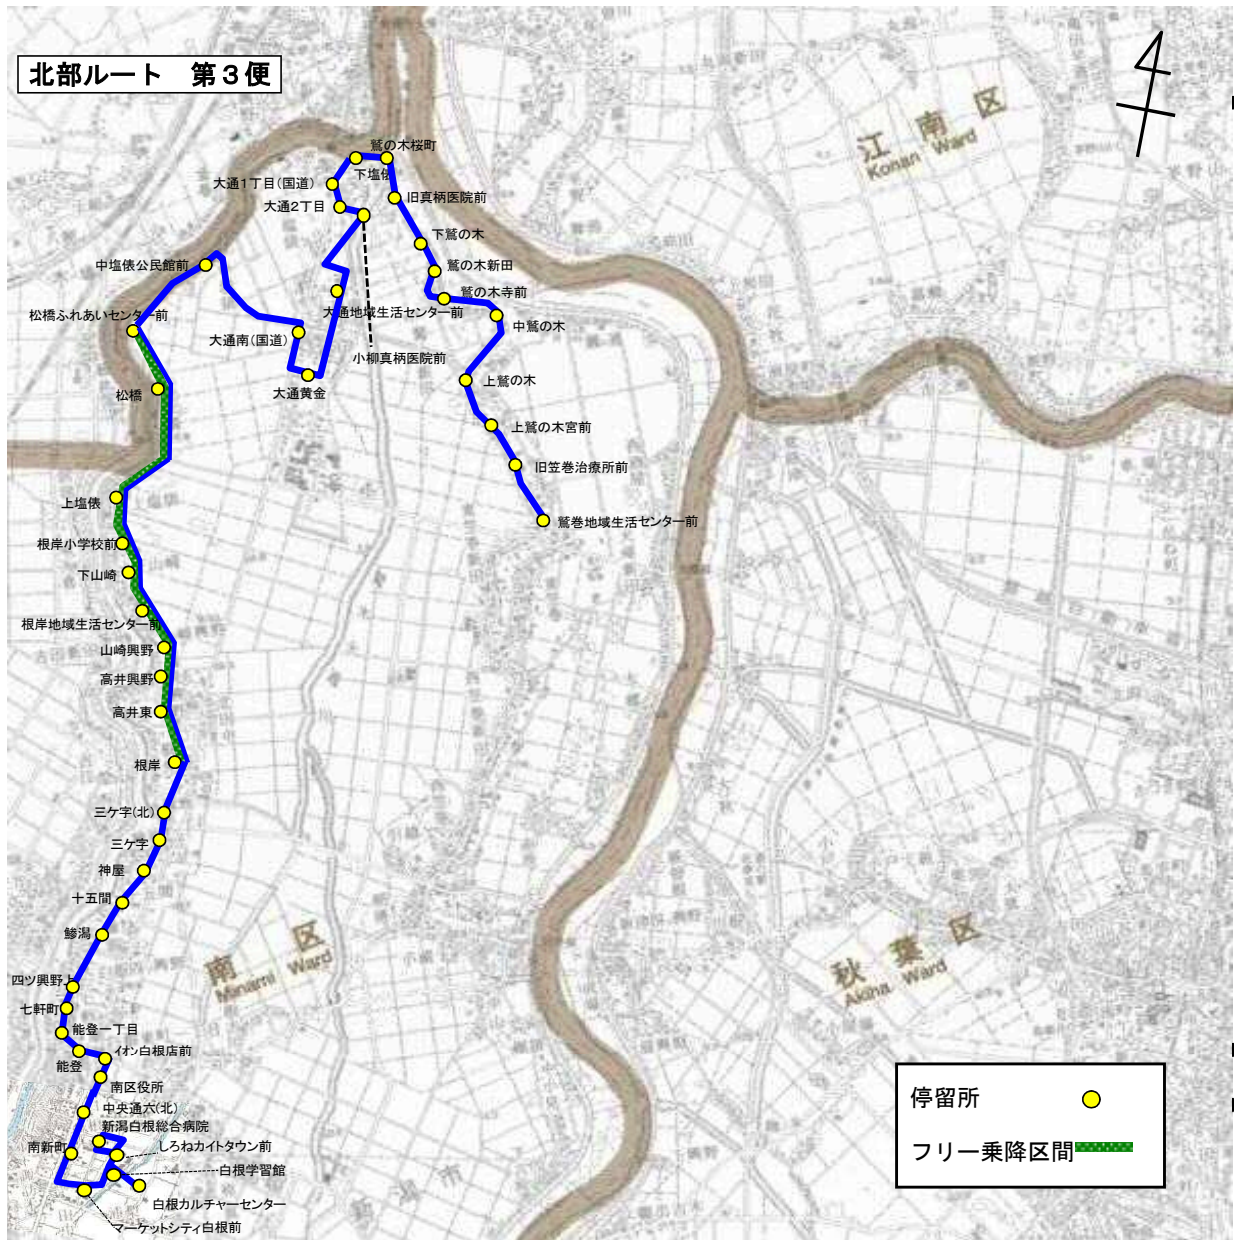

◇新運行計画概要（まちなか循環ルート）

運行区間 (主なバス停)	白根学習館～白根学習館 (白根学習館～五の町～南区役所～新潟白根総合病院～白根学習館)
運行距離(km)	7.0 km
運行手段	29人乗り小型バス(座席10席)
運行便数(便/日)	7便
運行日	平日(12月29日～1月3日運休)
運賃(円/回)	200円均一(中学生100円, 小学生50円, 未就学児無料)
運行事業者	アイ・ケアライアンス株式会社
運行形態	道路運送法第4条
実施期日 (予定)	平成31年4月1日

運行ルート図(変更)

ルート名 (色)	北部	大鷲	白根・さつき野駅	新飯田・茨曾根	庄瀬	東部	まちなか循環
運行距離	3.1 ~21.1Km	22.9 ~23.3Km	18.1~24.5Km	15.3~15.5Km	17.7~17.9Km	14.0 ~14.3Km	7.0km
運行便数	4便	2便	4便	2便	2便	3便	7便

運行ルート図(変更)

起点:三ヶ字(北) 終点:南区役所

運行ルート図(変更なし)

起点: 鷺巻地域生活センター前 終点: 白根カルチャーセンター

運行ルート図(変更なし)

起点: 白根カルチャーセンター 終点: 鷺巻地域生活センター前

運行ルート図(変更)

起点:新潟白根総合病院 終点:鷺巻地域生活センター前

運行ルート図(変更なし)

往路第1便 起点:南区役所 終点:さつき野駅

運行ルート図(変更)