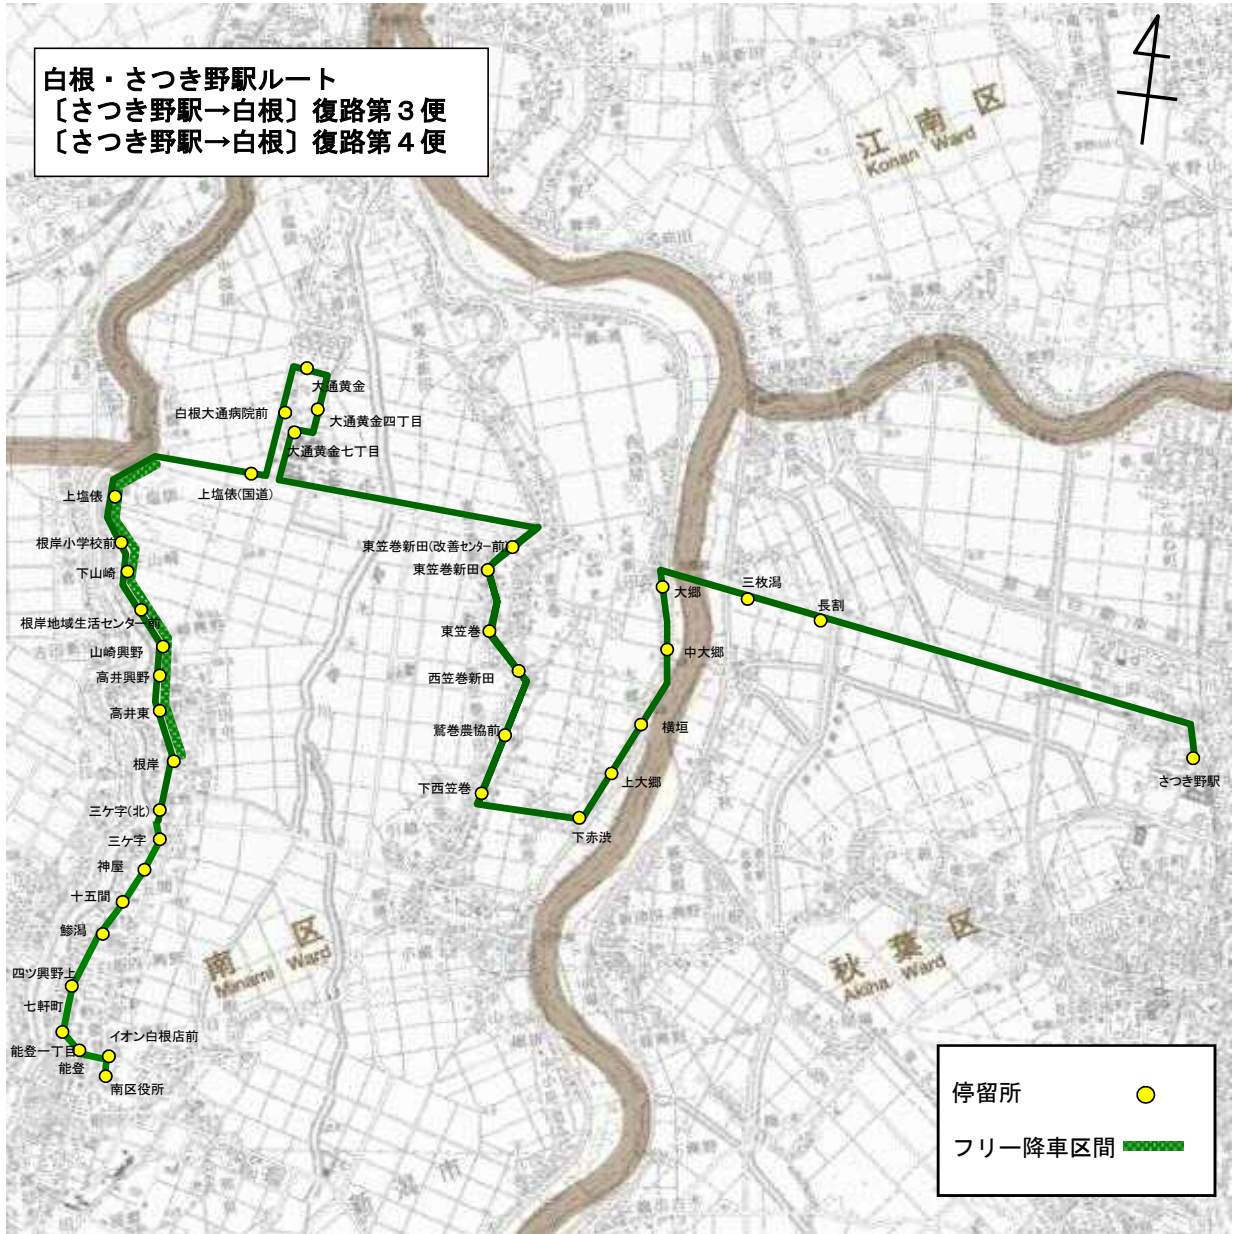

運行ルート図(現行)

復路第2便 起点:さつき野駅 終点:南区役所
復路第3便 起点:さつき野駅 終点:南区役所