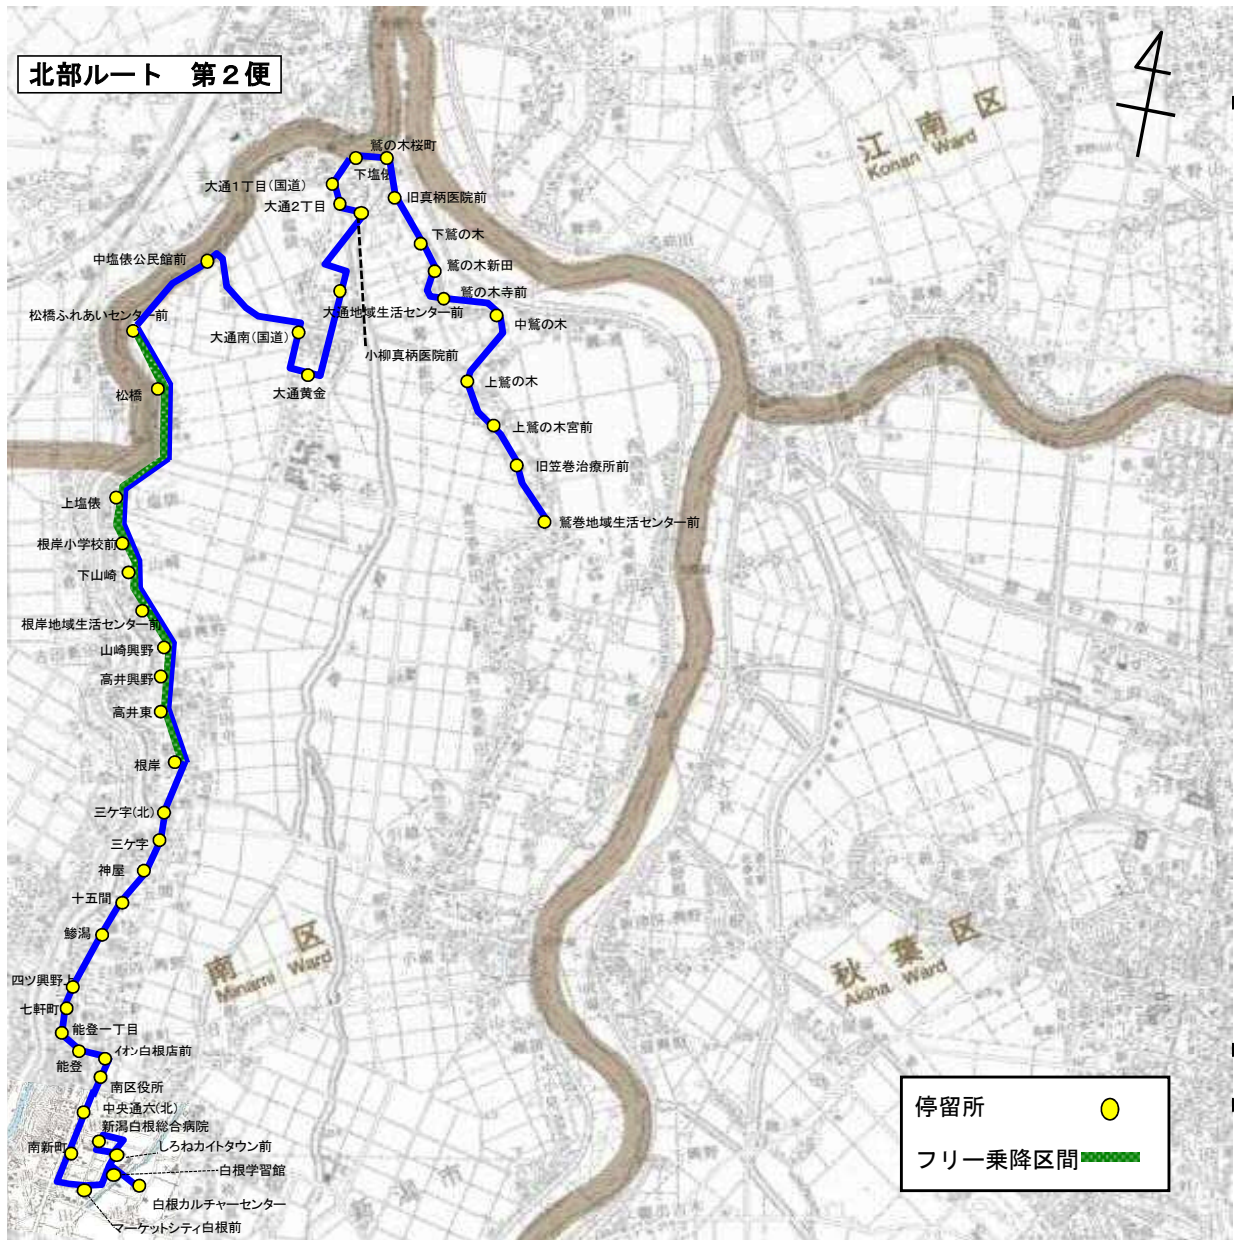

◇新運行計画概要（まちなか循環ルート）

運行区間 (主なバス停)	白根学習館～白根学習館 (白根学習館～五の町～南区役所～新潟白根総合病院～白根学習館)
運行距離(km)	7.0 km
運行手段	29人乗り小型バス(座席10席)
運行便数(便/日)	7便
運行日	平日(12月29日～1月3日運休)
運賃(円/回)	200円均一(中学生100円, 小学生50円, 未就学児無料)
運行事業者	アイ・ケアライアンス株式会社
運行形態	道路運送法第4条
実施期日 (予定)	平成31年4月1日

運行ルート図(変更)

ルート名 (色)	北部	大鷲	白根・さつき野駅	新飯田・茨曾根	庄瀬	東部	まちなか循環
運行距離	3.1 ~21.1Km	22.9 ~23.3Km	18.1~24.5Km	15.3~15.5Km	17.7~17.9Km	14.0 ~14.3Km	7.0km
運行便数	4便	2便	4便	2便	2便	3便	7便

運行ルート図(変更)

起点:三ヶ字(北) 終点:南区役所

運行ルート図(変更なし)

起点: 鷺巻地域生活センター前 終点: 白根カルチャーセンター

運行ルート図(変更なし)

起点: 白根カルチャーセンター 終点: 鷺巻地域生活センター前

運行ルート図(変更)

起点:新潟白根総合病院 終点:鷺巻地域生活センター前

運行ルート図(変更なし)

往路第1便 起点:南区役所 終点:さつき野駅

運行ルート図(変更)