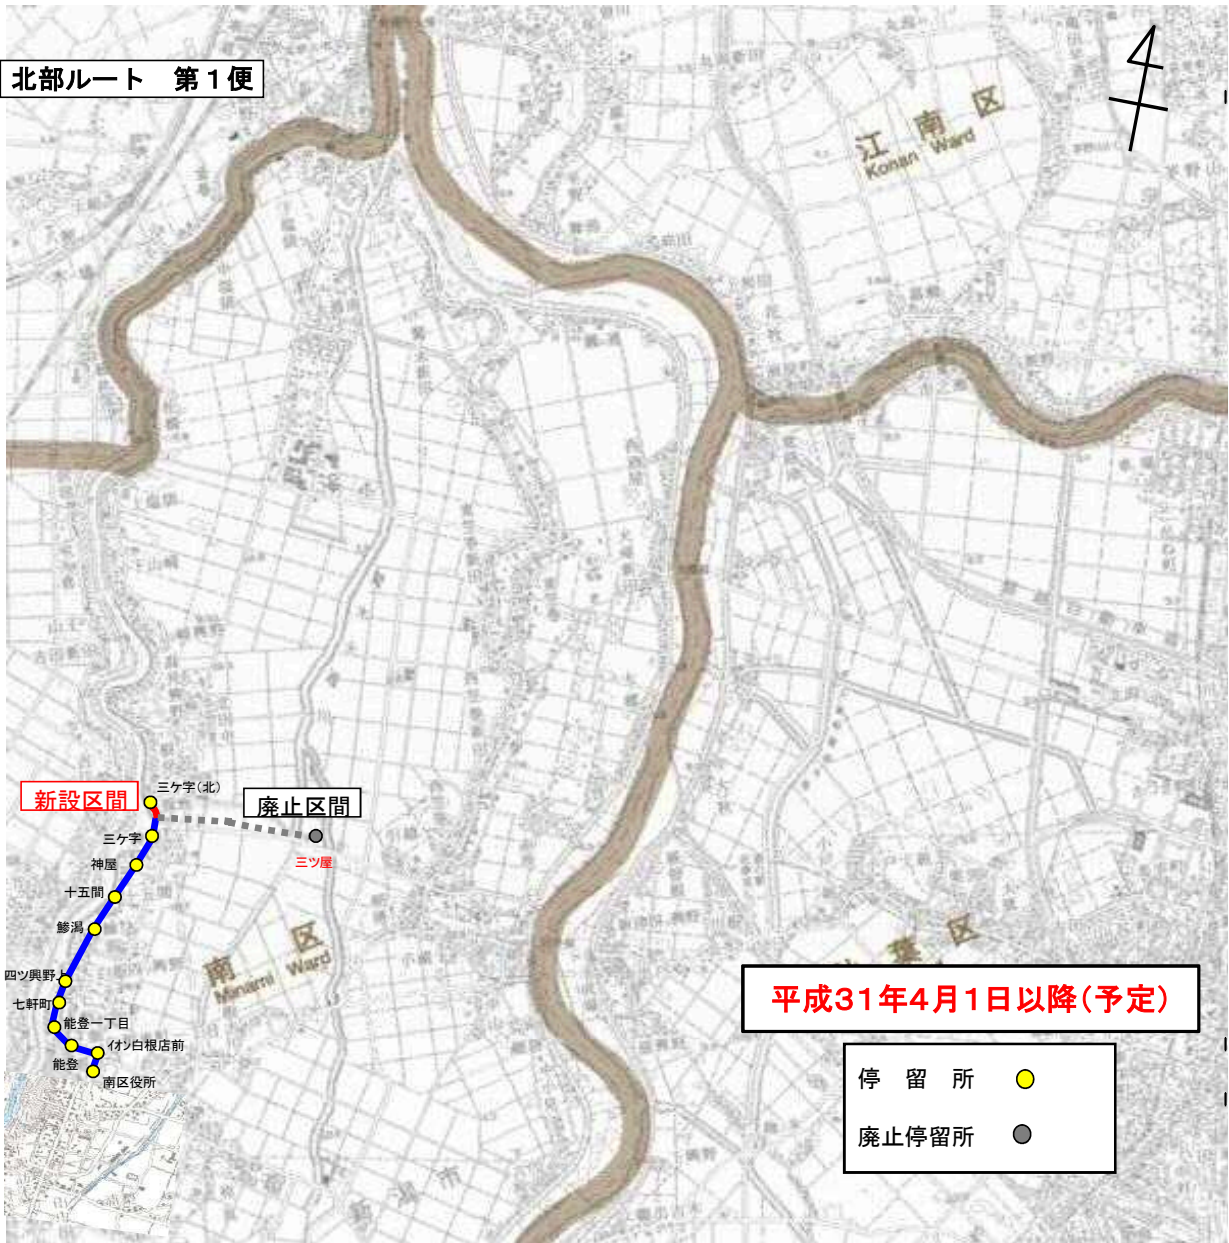

◇新運行計画概要（白根・さつき野駅ルート）

運行区間 (主なバス停)	白根・さつき野駅ルート			
	第1便	第2便	第3便	第4便
	白根～さつき野駅 (南区役所～根岸～大通黄金～鷲巻農協前～上大郷～さつき野駅)	さつき野駅～白根 (さつき野駅～鷲巻本村～大通黄金～根岸～新潟白根総合病院)	さつき野駅～白根 (さつき野駅～上大郷～鷲巻農協前～大通黄金～上塩俵)	さつき野駅～白根 (さつき野駅～上大郷～鷲巻農協前～大通黄金～根岸～南区役所)
運行距離(km)	24.4 km	22.0 km	18.1 km	24.5 km
運行手段	36人乗り小型バス(座席11席), 35人乗り小型バス(座席16席)			
運行便数(便/日)	4便			
運行日	平日(12月29日～1月3日運休)			
運賃(円/回)	200円均一(中学生100円, 小学生50円, 未就学児無料)			
運行事業者	アイ・ケアライアンス株式会社			
運行形態	道路運送法第4条			
実施期日 (予定)	平成31年4月1日			

◇新運行計画概要（まちなか循環ルート）

運行区間 (主なバス停)	白根学習館～白根学習館 (白根学習館～五の町～南区役所～新潟白根総合病院～白根学習館)
運行距離(km)	7.0 km
運行手段	29人乗り小型バス(座席10席)
運行便数(便/日)	7便
運行日	平日(12月29日～1月3日運休)
運賃(円/回)	200円均一(中学生100円, 小学生50円, 未就学児無料)
運行事業者	アイ・ケアライアンス株式会社
運行形態	道路運送法第4条
実施期日 (予定)	平成31年4月1日

運行ルート図(変更)

ルート名 (色)	北部	大鷲	白根・さつき野駅	新飯田・茨曾根	庄瀬	東部	まちなか循環
運行距離	3.1 ~21.1Km	22.9 ~23.3Km	18.1~24.5Km	15.3~15.5Km	17.7~17.9Km	14.0 ~14.3Km	7.0km
運行便数	4便	2便	4便	2便	2便	3便	7便

運行ルート図(変更)

起点:三ヶ字(北) 終点:南区役所

運行ルート図(変更なし)