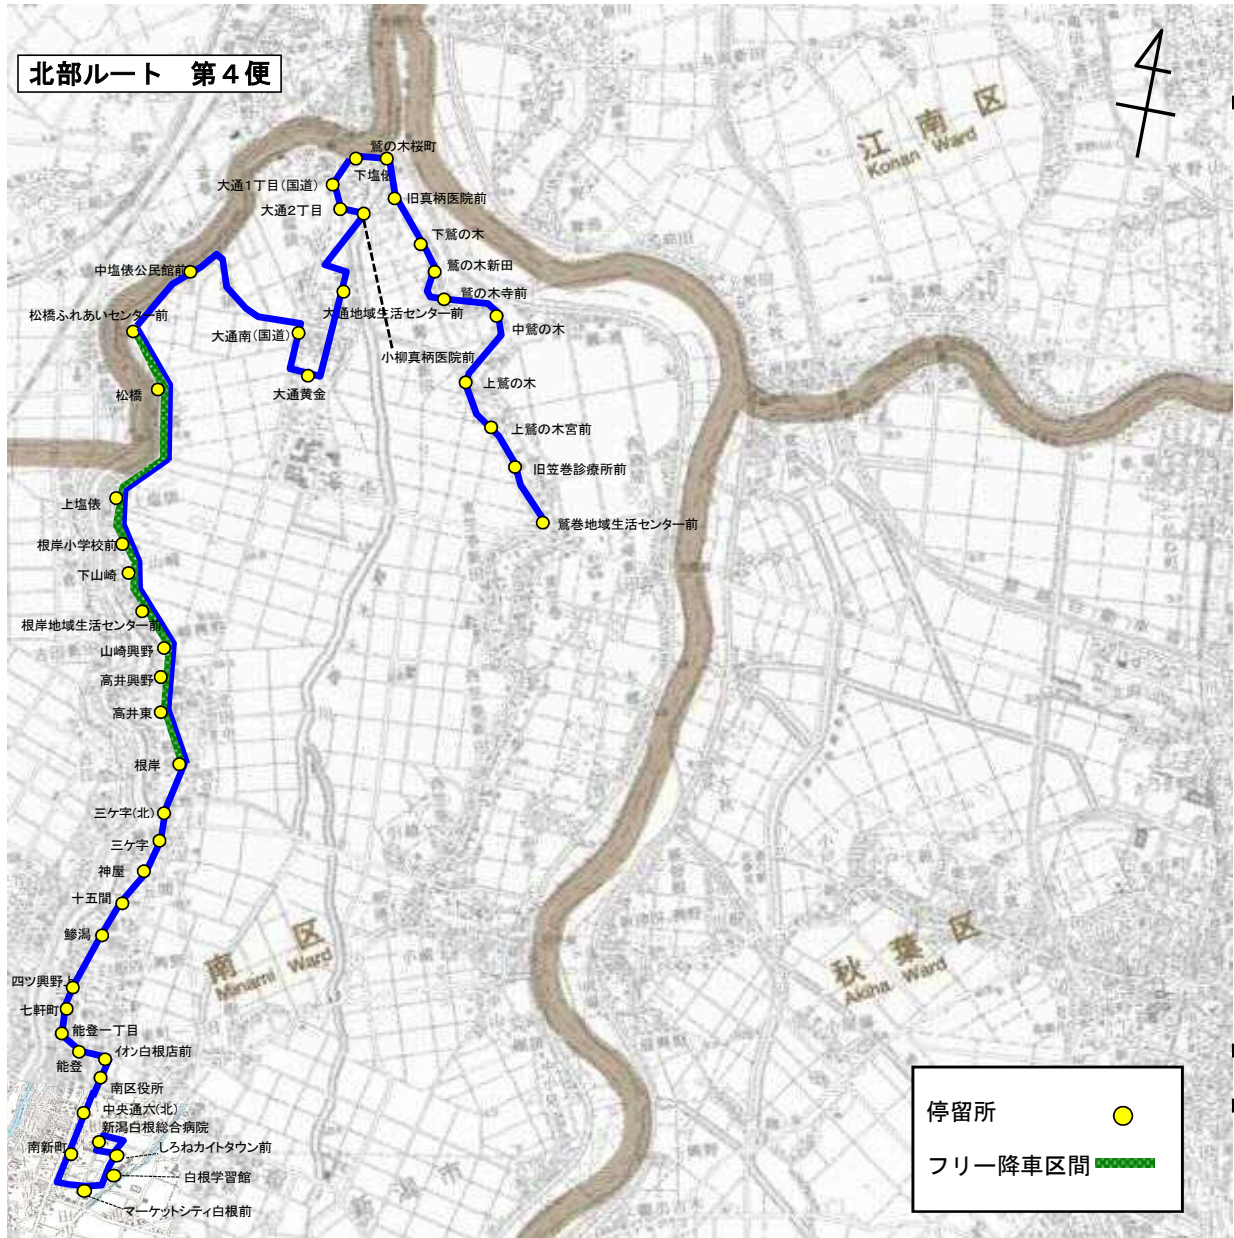

◇現行運行計画概要（まちなか循環ルート）

運行区間 (主なバス停)	白根学習館～白根学習館 (白根学習館～五の町～南区役所～新潟白根総合病院～白根学習館)
運行距離(km)	7.0km
運行手段	29人乗り小型バス(座席10席)
運行便数(便/日)	8便
運行日	平日(12月29日～1月3日運休)
運賃(円/回)	200円均一(中学生100円, 小学生50円, 未就学児無料)
運行事業者	アイ・ケーアライアンス株式会社
運行形態	道路運送法第4条
運行実績(H30.4～H30.10)	
利用者数(人/便)	1.9人/便
収支率(%)	16.0%

運行ルート図(現行)

ルート名 (色)	北部 	大鷲 	白根・さつき野駅 	新飯田・茨曾根 	庄瀬 	東部 	まちなか循環 
運行距離	4.2 ~21.1Km	22.9 ~23.3Km	22.3~24.5Km	15.3~15.5Km	17.7~17.9Km	14.0 ~14.3Km	7.0km
運行便数	4便	2便	4便	2便	2便	3便	8便

運行ルート図(現行)

起点:三ツ屋 終点:南区役所

運行ルート図(現行)

起点: 鷺巻地域生活センター前 終点: 白根カルチャーセンター

運行ルート図(現行)

起点: 白根カルチャーセンター 終点: 鷺巻地域生活センター前

運行ルート図(現行)

起点: 白根学習館 終点: 鷺巻地域生活センター前

運行ルート図(現行)

往路第1便 起点:南区役所 終点:さつき野駅

運行ルート図(現行)