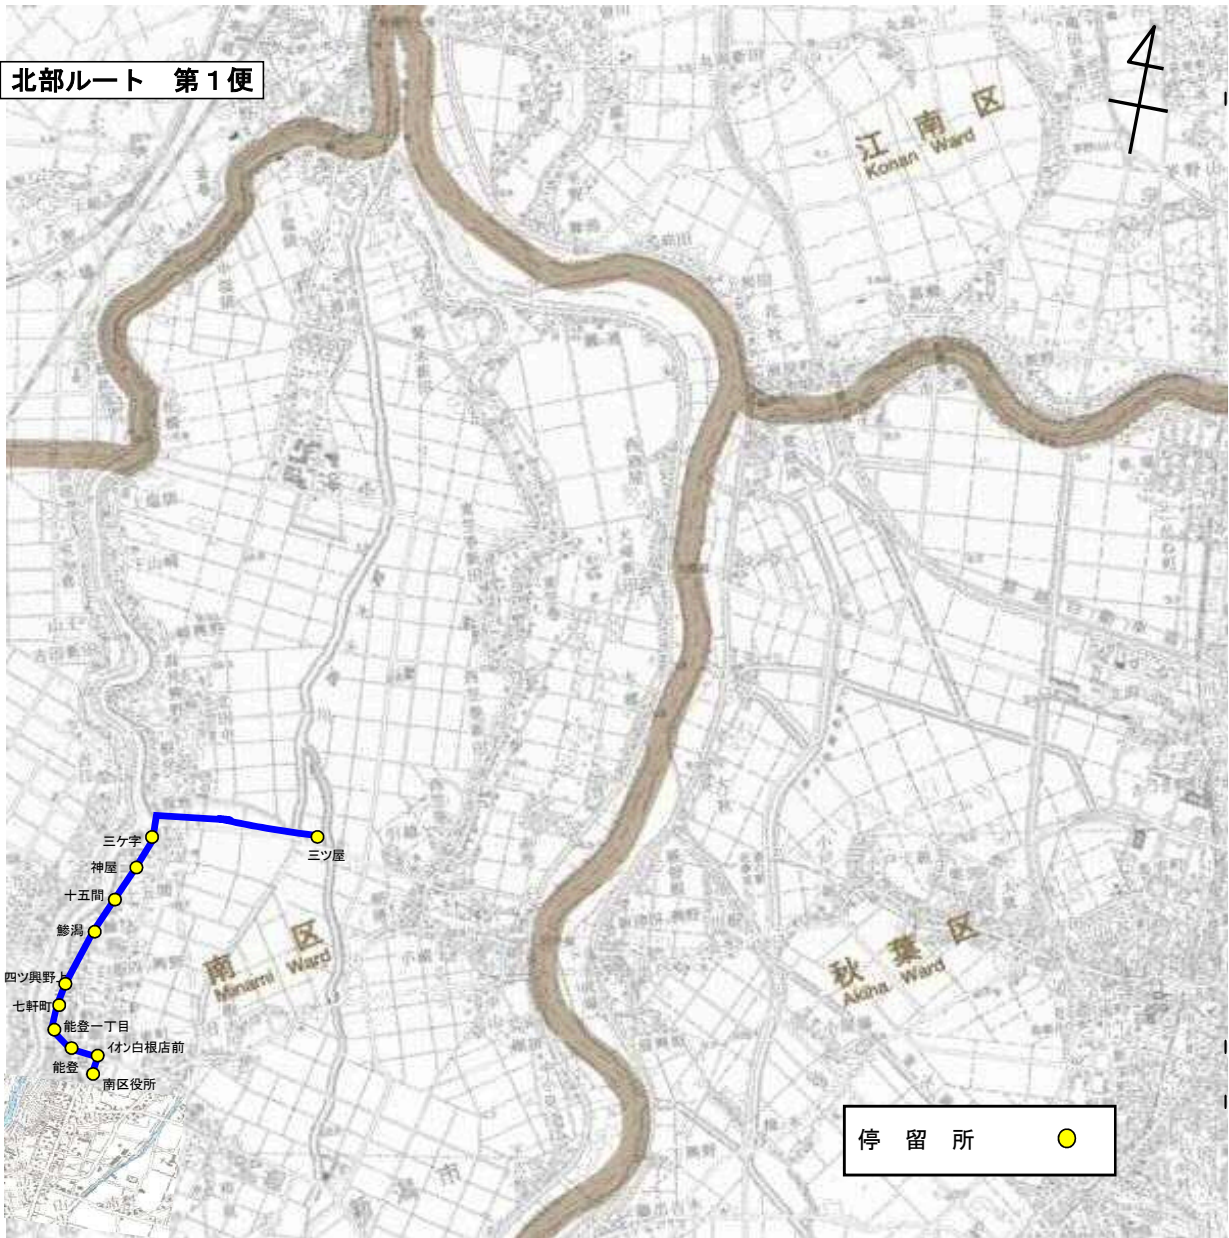

◇現行運行計画概要（まちなか循環ルート）

運行区間 (主なバス停)	白根学習館～白根学習館 (白根学習館～五の町～南区役所～新潟白根総合病院～白根学習館)
運行距離(km)	7.0km
運行手段	29人乗り小型バス(座席10席)
運行便数(便/日)	8便
運行日	平日(12月29日～1月3日運休)
運賃(円/回)	200円均一(中学生100円, 小学生50円, 未就学児無料)
運行事業者	アイ・ケーアライアンス株式会社
運行形態	道路運送法第4条
運行実績(H30.4～H30.10)	
利用者数(人/便)	1.9人/便
収支率(%)	16.0%

運行ルート図(現行)

ルート名 (色)	北部 	大鷲 	白根・さつき野駅 	新飯田・茨曾根 	庄瀬 	東部 	まちなか循環 
運行距離	4.2 ~21.1Km	22.9 ~23.3Km	22.3~24.5Km	15.3~15.5Km	17.7~17.9Km	14.0 ~14.3Km	7.0km
運行便数	4便	2便	4便	2便	2便	3便	8便

運行ルート図(現行)

起点:三ツ屋 終点:南区役所

運行ルート図(現行)