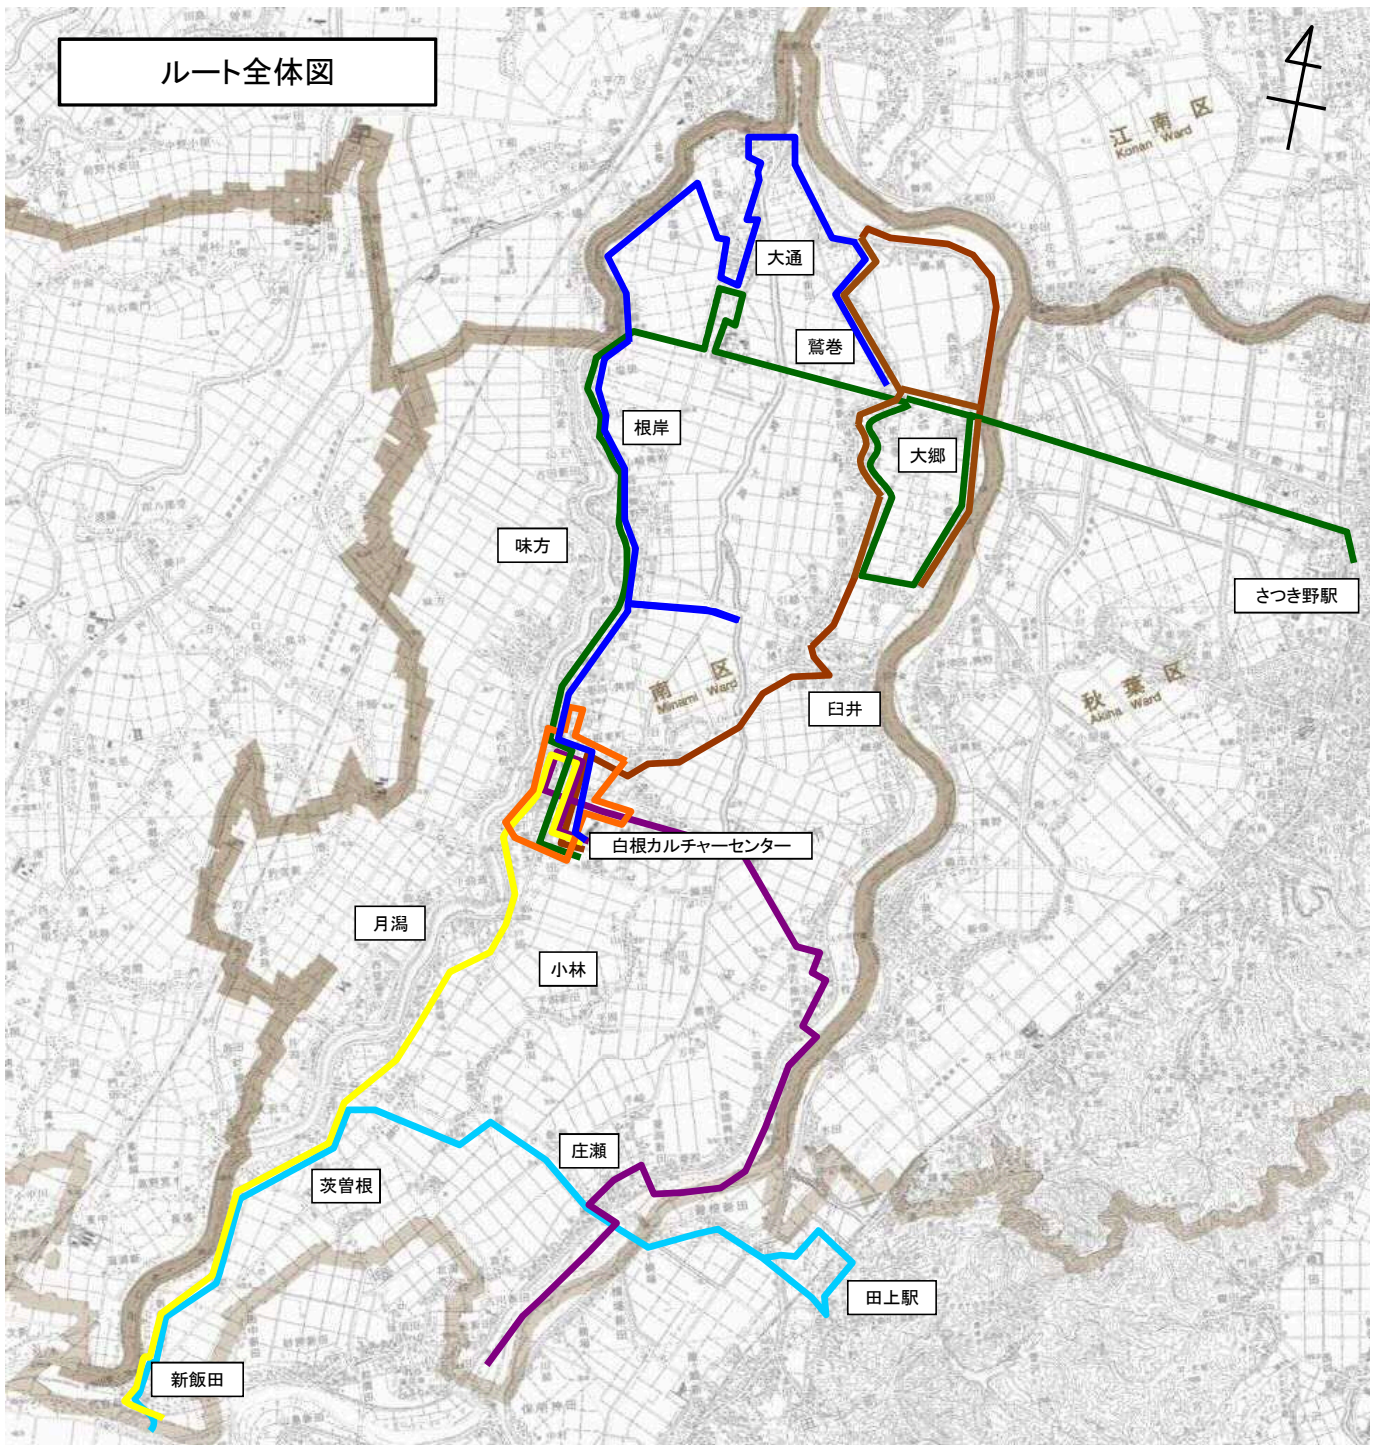

運行ルート図(現行)

ルート名 (色)	北部 	大鷲 	白根・さつき野駅 	新飯田・茨曾根 	庄瀬 	東部 	まちなか循環
運行距離	4.2 ~21.1Km	22.9 ~23.3Km	22.3~24.5Km	15.3~15.5Km	17.7~17.9Km	14.0 ~14.3Km	7.0km
運行便数	4便	2便	4便	2便	2便	3便	8便