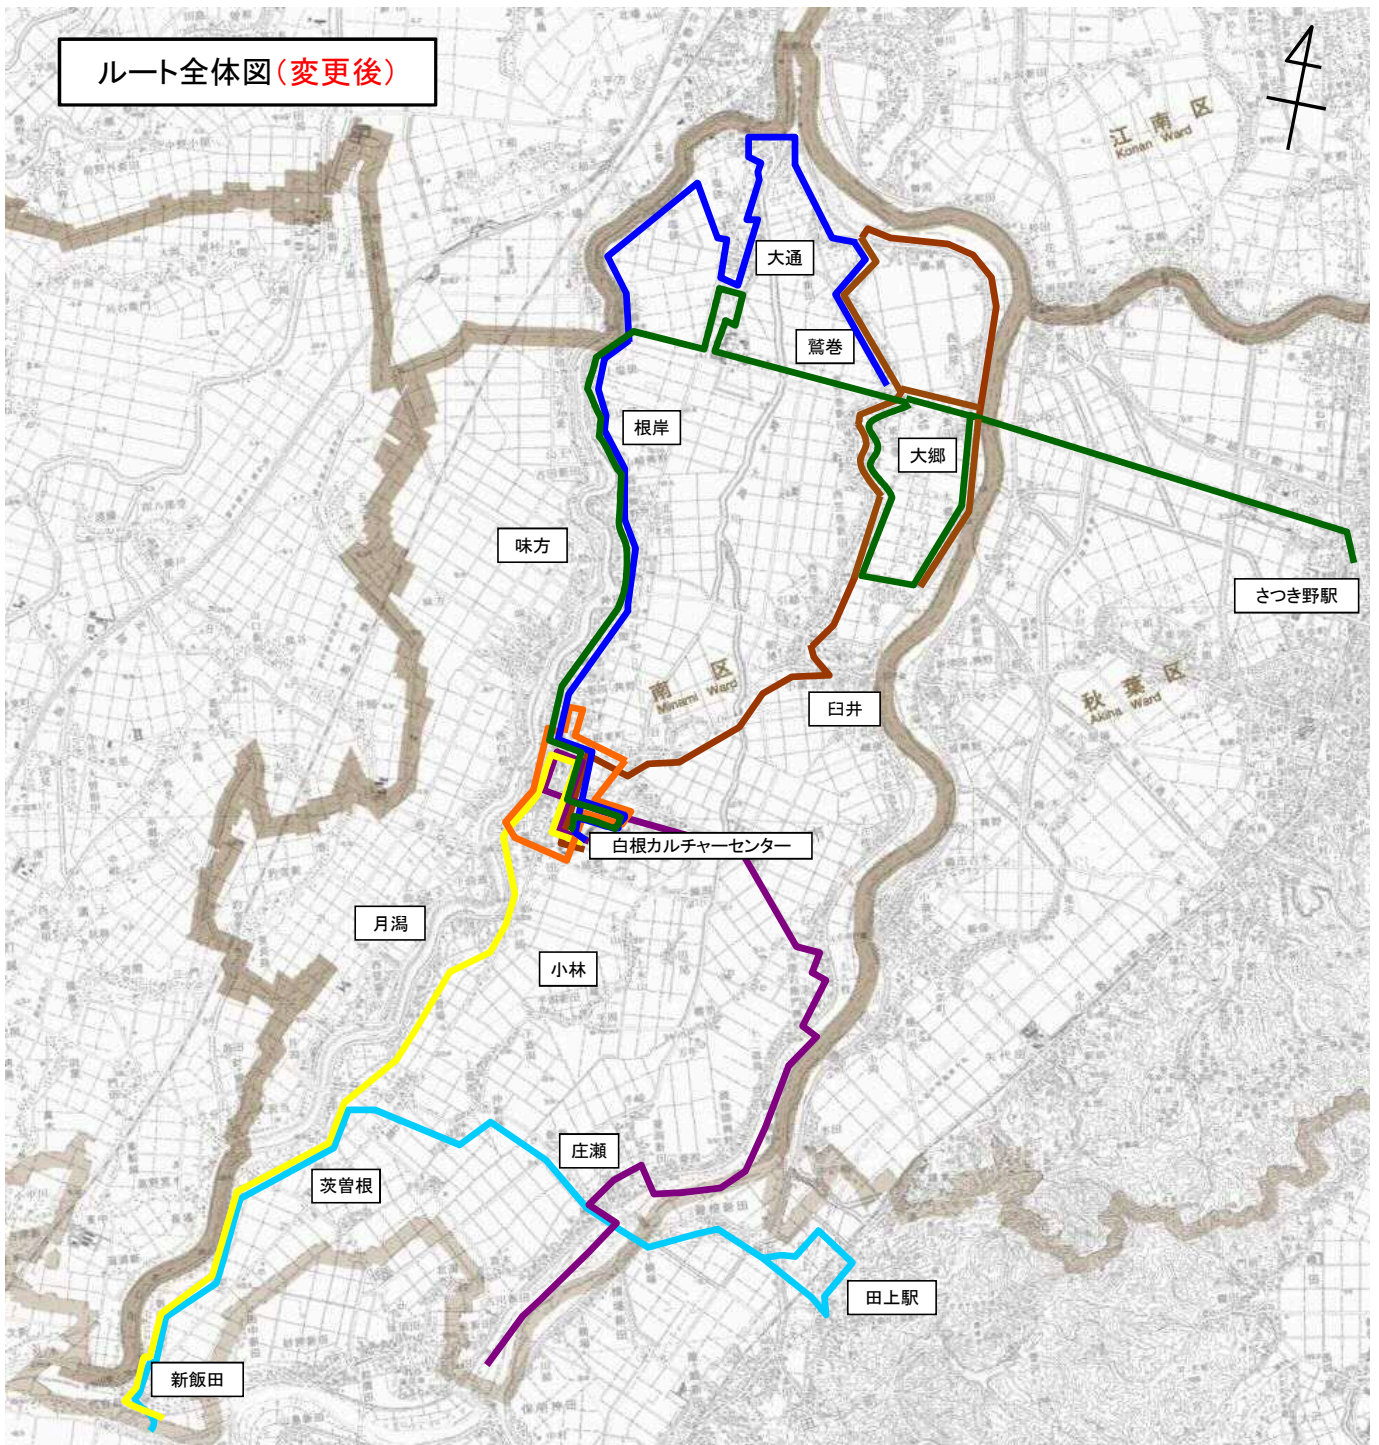

運行ルート図(変更)

ルート名 (色)	北部	大鷲	白根・さつき野駅	新飯田・茨曾根	庄瀬	東部	まちなか循環
運行距離	3.1 ~21.1Km	22.9 ~23.3Km	18.1~24.5Km	15.3~15.5Km	17.7~17.9Km	14.0 ~14.3Km	7.0km
運行便数	4便	2便	4便	2便	2便	3便	7便