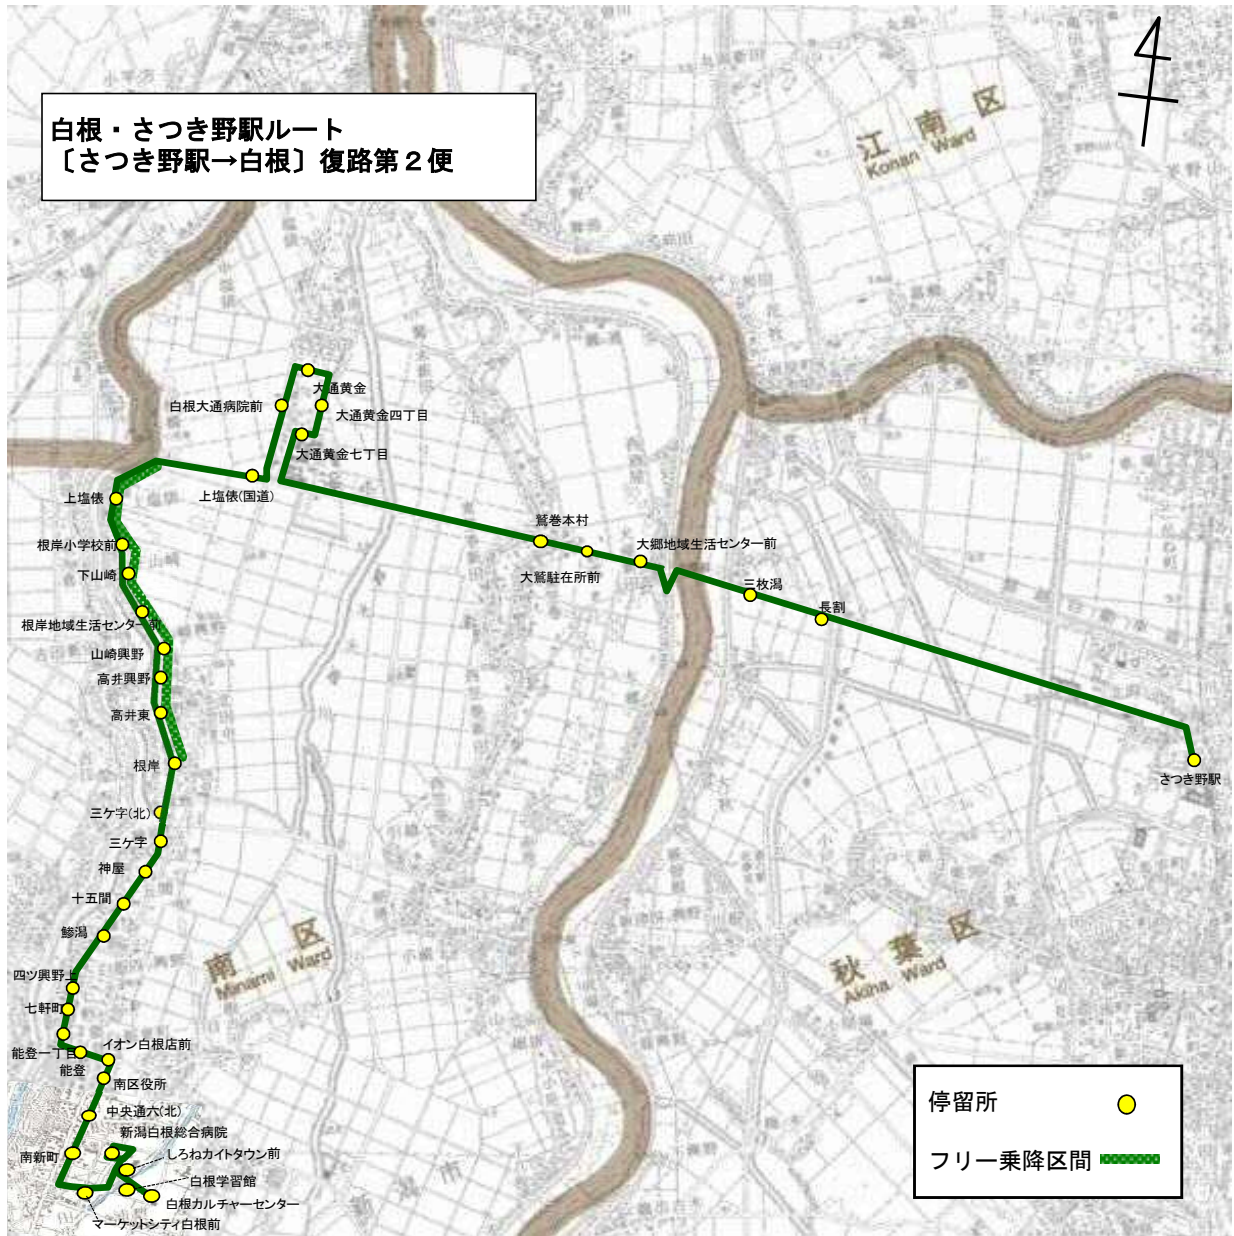

運行ルート図(現行)

ルート名 (色)	北部 	大鷲 	白根・さつき野駅 	新飯田・茨曾根 	庄瀬 	東部 	まちなか循環 
運行距離	4.2 ~21.1Km	22.9 ~23.3Km	22.3~24.5Km	15.3~15.5Km	17.7~17.9Km	14.0 ~14.3Km	7.0km
運行便数	4便	2便	4便	2便	2便	3便	8便

運行ルート図(現行)

起点:三ツ屋 終点:南区役所

運行ルート図(現行)

起点: 鷺巻地域生活センター前 終点: 白根カルチャーセンター

運行ルート図(現行)

起点: 白根カルチャーセンター 終点: 鷺巻地域生活センター前

運行ルート図(現行)

起点: 白根学習館 終点: 鷺巻地域生活センター前

運行ルート図(現行)

往路第1便 起点:南区役所 終点:さつき野駅

運行ルート図(現行)