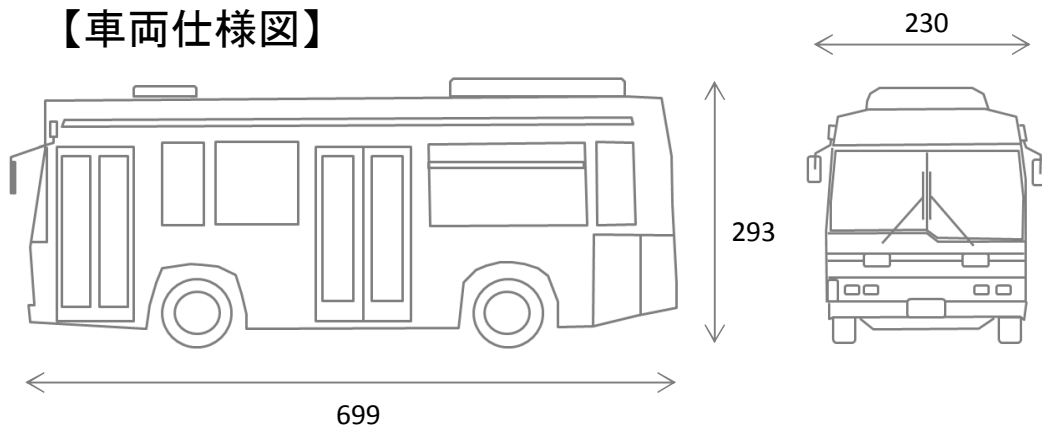

◇運行手段詳細 (変更なし)

【車両仕様図】