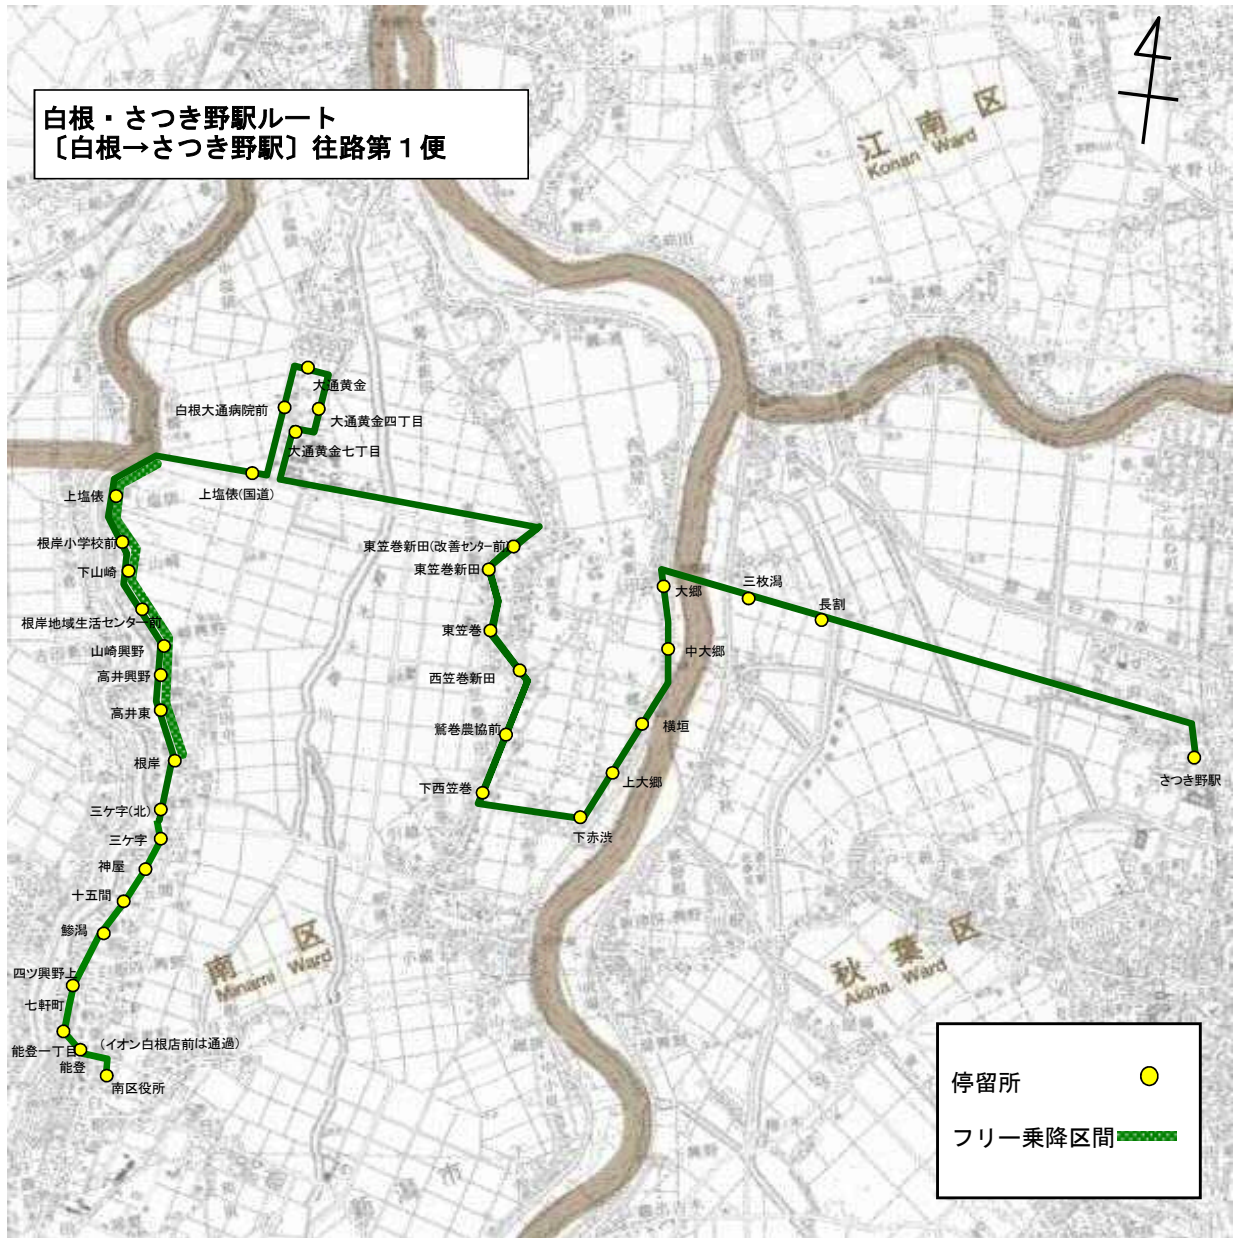

運行ルート図(変更)

ルート名 (色)	北部	大鷲	白根・さつき野駅	新飯田・茨曾根	庄瀬	東部	まちなか循環
運行距離	3.1 ~21.1Km	22.9 ~23.3Km	18.1~24.5Km	15.3~15.5Km	17.7~17.9Km	14.0 ~14.3Km	7.0km
運行便数	4便	2便	4便	2便	2便	3便	7便

運行ルート図(変更)

起点:三ヶ字(北) 終点:南区役所

運行ルート図(変更なし)

起点: 鷺巻地域生活センター前 終点: 白根カルチャーセンター

運行ルート図(変更なし)

起点: 白根カルチャーセンター 終点: 鷺巻地域生活センター前

運行ルート図(変更)

起点:新潟白根総合病院 終点:鷺巻地域生活センター前

運行ルート図(変更なし)

往路第1便 起点:南区役所 終点:さつき野駅

運行ルート図(変更)

※「三ヶ字(北)～南区役所」間は、下記期間は運休
 (仮)平成31年4月1日～4月5日, 7月25日～8月27日, 12月22日～31日, 平成32年1月1日～7日, 3月26日～31日
 ※3月のJRダイヤ改正に合わせ、運行ダイヤが変更となる可能性があります。

運行ダイヤ (変更)

白根・さつき野駅ルート

往 路		
停留所名	第1便	
白根カルチャーセンター		
白根学習館		
新潟白根総合病院		
しろねカイトタウン前		
マーケットシティ白根前		
南新町		
中央通六(北)		
南区役所		6:27
イオン白根店前		↓
能登		6:29
能登一丁目		6:29
七軒町	6:30	
四ツ興野上	6:30	
鯨潟	6:32	
十五間	6:33	
神屋	6:34	
三ヶ字	6:34	
三ヶ字(北)	6:34	
根岸	6:35	
高井東	6:36	
高井興野	6:37	
山崎興野	6:38	
根岸地域生活センター前	6:39	
下山崎	6:40	
根岸小学校前	6:40	
上塩俵	6:41	
上塩俵(国道)	6:43	
白根大通病院前(国道)	6:44	
大通黄金	6:46	
大通黄金四丁目	6:47	
大通黄金七丁目	6:48	
東笠巻新田(改善センター前)	6:53	
東笠巻新田	6:54	
東笠巻	6:55	
西笠巻新田	6:56	
鷺巻農協前	6:57	
下西笠巻	6:58	
下赤渋	7:00	
上大郷	7:02	
横垣	7:04	
中大郷	7:05	
大郷	7:06	
三枚潟	7:09	
長割	7:10	
さつき野駅	7:18	