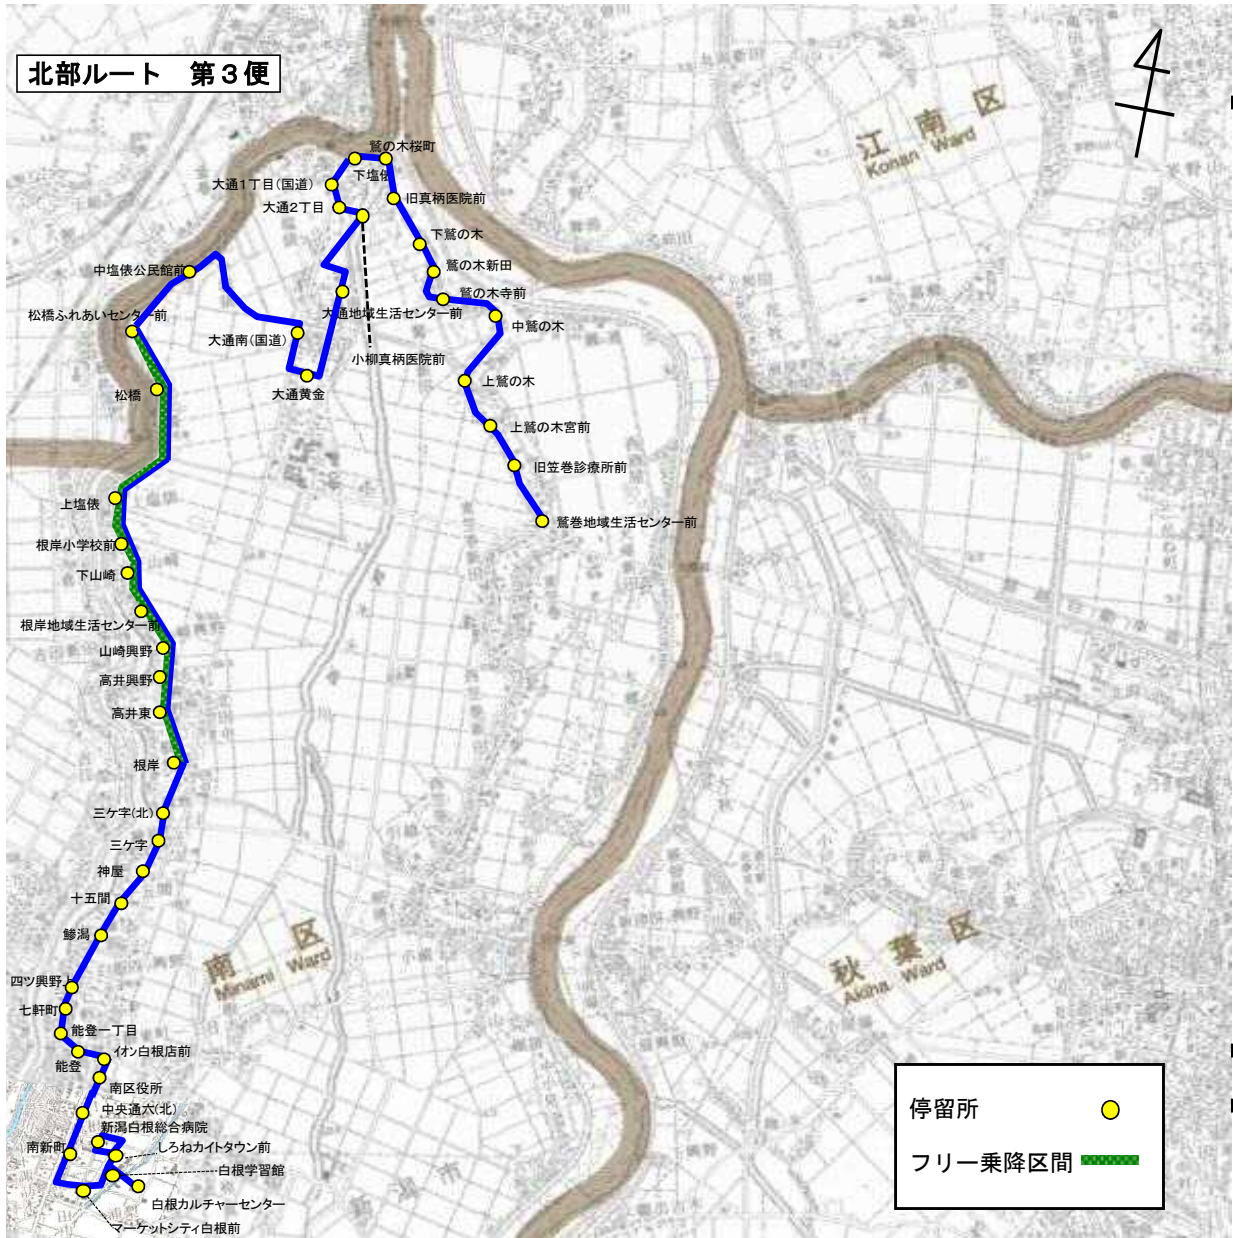

◇現行運行計画概要（まちなか循環ルート）

運行区間 (主なバス停)	白根学習館～白根学習館 (白根学習館～五の町～南区役所～新潟白根総合病院～白根学習館)
運行距離(km)	7.0km
運行手段	29人乗り小型バス(座席10席)
運行便数(便/日)	8便
運行日	平日(12月29日～1月3日運休)
運賃(円/回)	200円均一(中学生100円, 小学生50円, 未就学児無料)
運行事業者	アイ・ケーアライアンス株式会社
運行形態	道路運送法第4条
運行実績(H30.4～H30.10)	
利用者数(人/便)	1.9人/便
収支率(%)	16.0%

運行ルート図(現行)

ルート名 (色)	北部 	大鷲 	白根・さつき野駅 	新飯田・茨曾根 	庄瀬 	東部 	まちなか循環 
運行距離	4.2 ~21.1Km	22.9 ~23.3Km	22.3~24.5Km	15.3~15.5Km	17.7~17.9Km	14.0 ~14.3Km	7.0km
運行便数	4便	2便	4便	2便	2便	3便	8便

運行ルート図(現行)

起点:三ツ屋 終点:南区役所

運行ルート図(現行)

起点: 鷺巻地域生活センター前 終点: 白根カルチャーセンター

運行ルート図(現行)

起点: 白根カルチャーセンター 終点: 鷺巻地域生活センター前

運行ルート図(現行)

起点: 白根学習館 終点: 鷺巻地域生活センター前

運行ルート図(現行)

往路第1便 起点:南区役所 終点:さつき野駅

運行ルート図(現行)