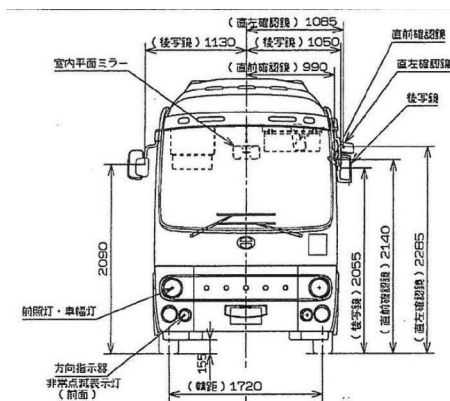

※3月のJRダイヤ改正に合わせ、運行ダイヤが変更となる可能性があります。

◇運行手段詳細 (変更なし)

【車両仕様図】

◎車名 : 日野SDG-HX9JLBE

○定員 : 36人(座席11人+立乗り24人+乗務員1人)

○燃料 : 軽油

○台数 : 2台

【車両写真】