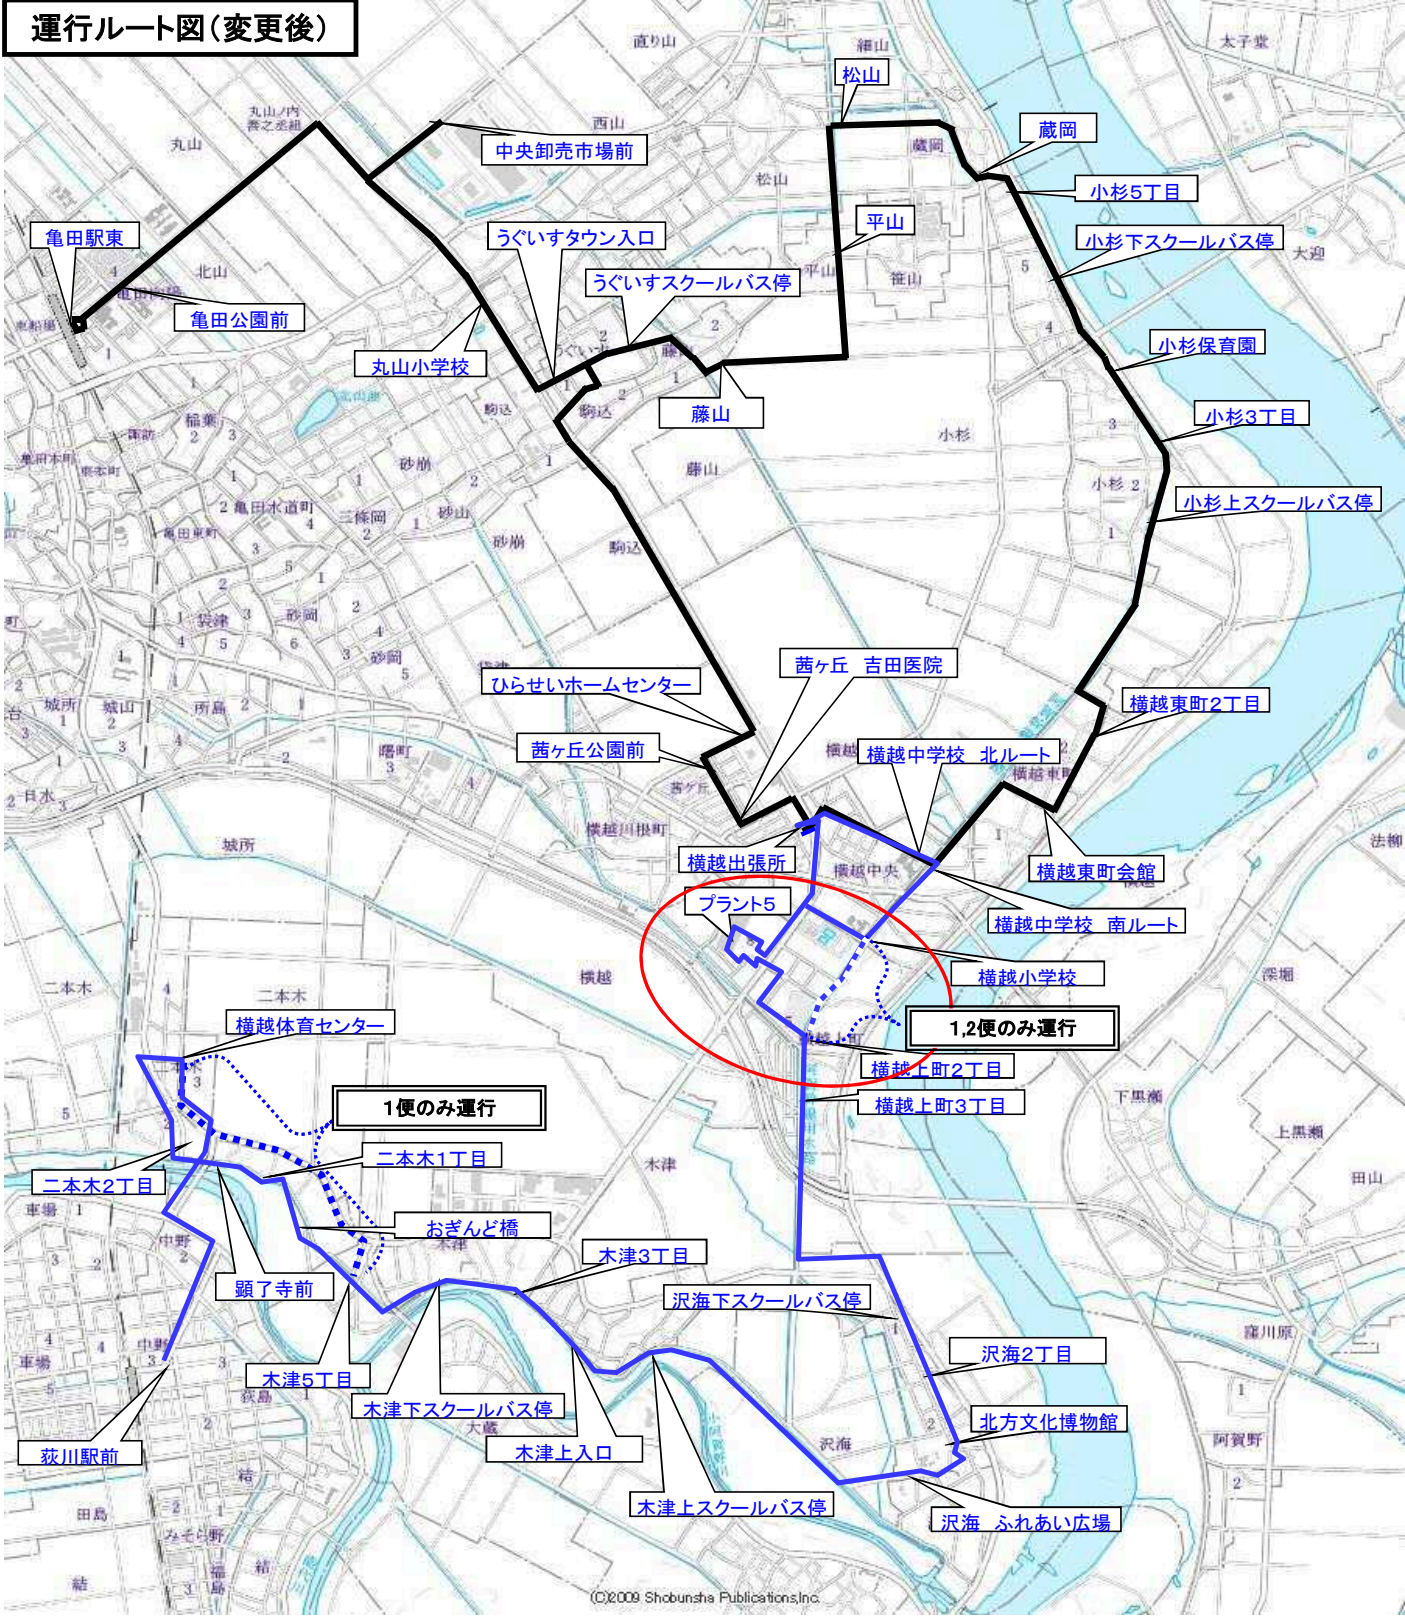

運行ルート図(変更後)