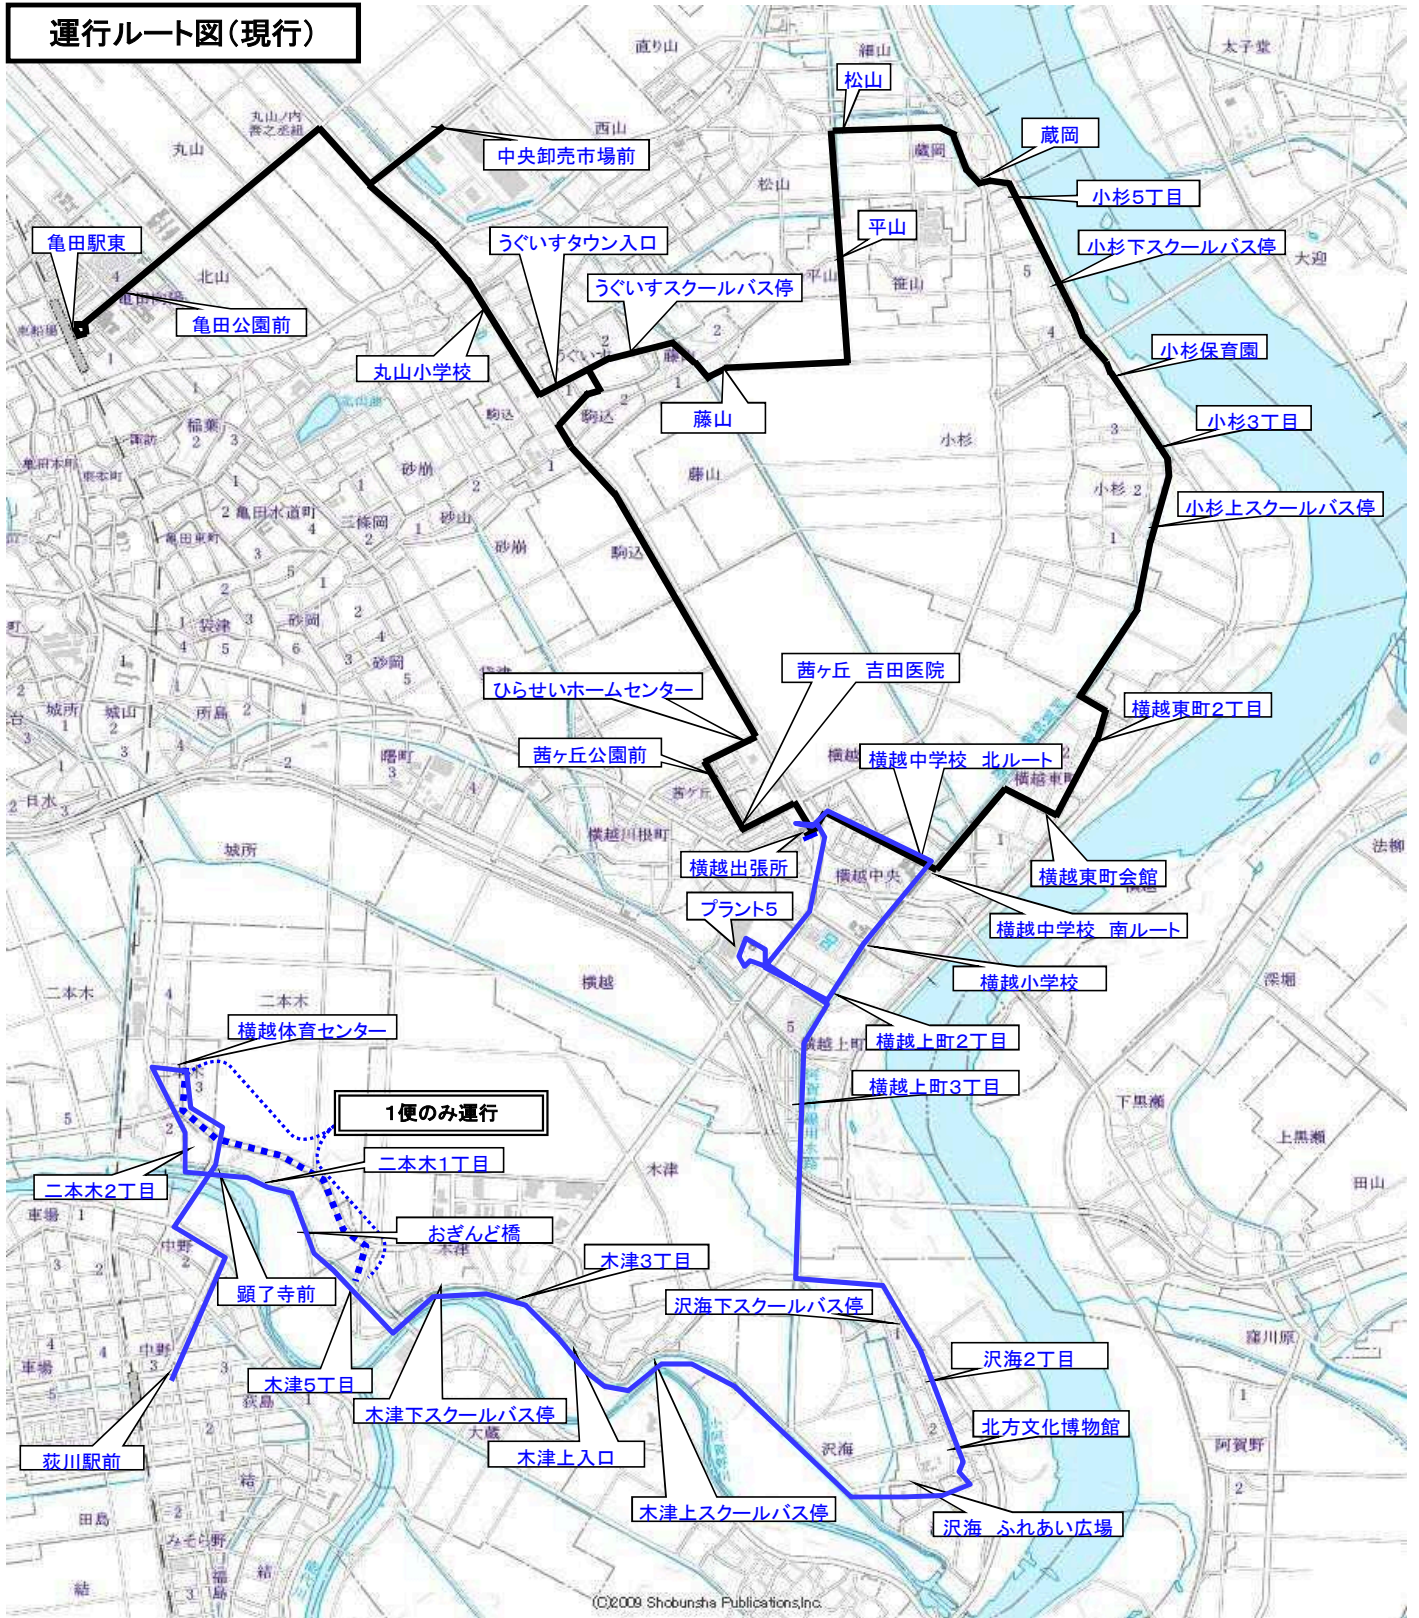

(案)

【江南区】

横越地区住民バス運行計画 (変更)

◆現在の運行概要及び運行実績	
◇現行運行概要及び運行実績	1
◇運行ルート図	2
◆新運行計画	
◇現在運行内容との相違点	3
◇新運行計画概要	3
・ 運行区間	
・ 運行距離	
・ 運行形態	
・ 運行手段	
・ 車両総重量	
・ 運行便数	
・ 運行日	
・ 運賃	
・ 運行事業予定者	
・ 実施予定日	
◇運行ルート図	4
【参考資料】	
◇運行ダイヤ（北ルート現行・変更後）	5
◇運行ダイヤ（南ルート現行・変更後）	6
◇運行手段詳細	7

◆現在運行概要及び昨年度運行実績

◇運行概要及び運行実績

運行概要 (H30. 12. 1 現在)		
	【北ルート】	【南ルート】
運行区間	(亀田駅東口～中央卸売市場～小杉～横越中学校～横越出張所～茜ヶ丘～亀田駅東口)	(荻川駅前～二本木～木津～沢海～横越出張所～沢海～木津～二本木～荻川駅前)
運行距離	6.4km～19.8km	10.1km～23.5km
運行形態	道路運送法4条	道路運送法4条
運行手段	60人乗り中型バス	
運行便数 (便/日)	平日 12便 土曜 10便	平日 11便 土曜 9便
運行日	平日 土曜	平日 土曜
運賃 (円/回)	大人 200円均一 中学生・小学生 100円均一 小学生未満 無料	
	回数券	定期券(※)
	11回券：2,000円 10回券：1,000円	1ヶ月：7,500円(一般) 5,500円(学生) 3ヶ月：21,000円(一般) 15,000円(学生) 6ヶ月：40,000円(一般) 25,000円(学生)
運行事業者	フィールド観光 株式会社	
運行実績 (H29. 4～H30. 3)		
利用者数 (人/便)	平日：10.1人/便 土曜：3.7人/便(社会実験)	平日：5.0人/便 土曜：2.8人/便(社会実験)
収支率 (%)	24%	14%

※定期券の区分「学生」は高校生が対象

運行ルート図(現行)

©2009 Shobunsha Publications, Inc.

	北ルート運行路線
	南ルート運行路線

◆新運行計画

◇現在の運行内容との相違点

①運行ルートの変更 南ルート：横越上町2丁目～プラント5～横越小学校
②バス停の移設 南ルート：「横越上町2丁目」

◇新運行計画概要

運行概要		
運行区間	【北ルート】 (亀田駅東口～中央卸売市場～小杉～横越中学校～横越出張所～茜ヶ丘～亀田駅東口)	【南ルート】 (荻川駅前～二本木～木津～沢海～横越出張所～沢海～木津～二本木～荻川駅前)
運行距離	6.4km～19.8km	10.1km～23.5km ※変更による運行距離の変更なし
運行形態	道路運送法4条	道路運送法4条
運行手段	60人乗り中型バス	
運行便数 (便/日)	平日 12便 土曜 10便	平日 11便 土曜 9便
運行日	平日 土曜	平日 土曜
運賃 (円/回)	大人 200円均一 中学生・小学生 100円均一 小学生未満 無料	
	回数券 11回券：2,000円 10回券：1,000円	定期券(※) 1ヶ月：7,500円(一般) 5,500円(学生) 3ヶ月：21,000円(一般) 15,000円(学生) 6ヶ月：40,000円(一般) 25,000円(学生)
運行事業 予定者	フィールド観光 株式会社	
実施予定日	平成31年4月1日	