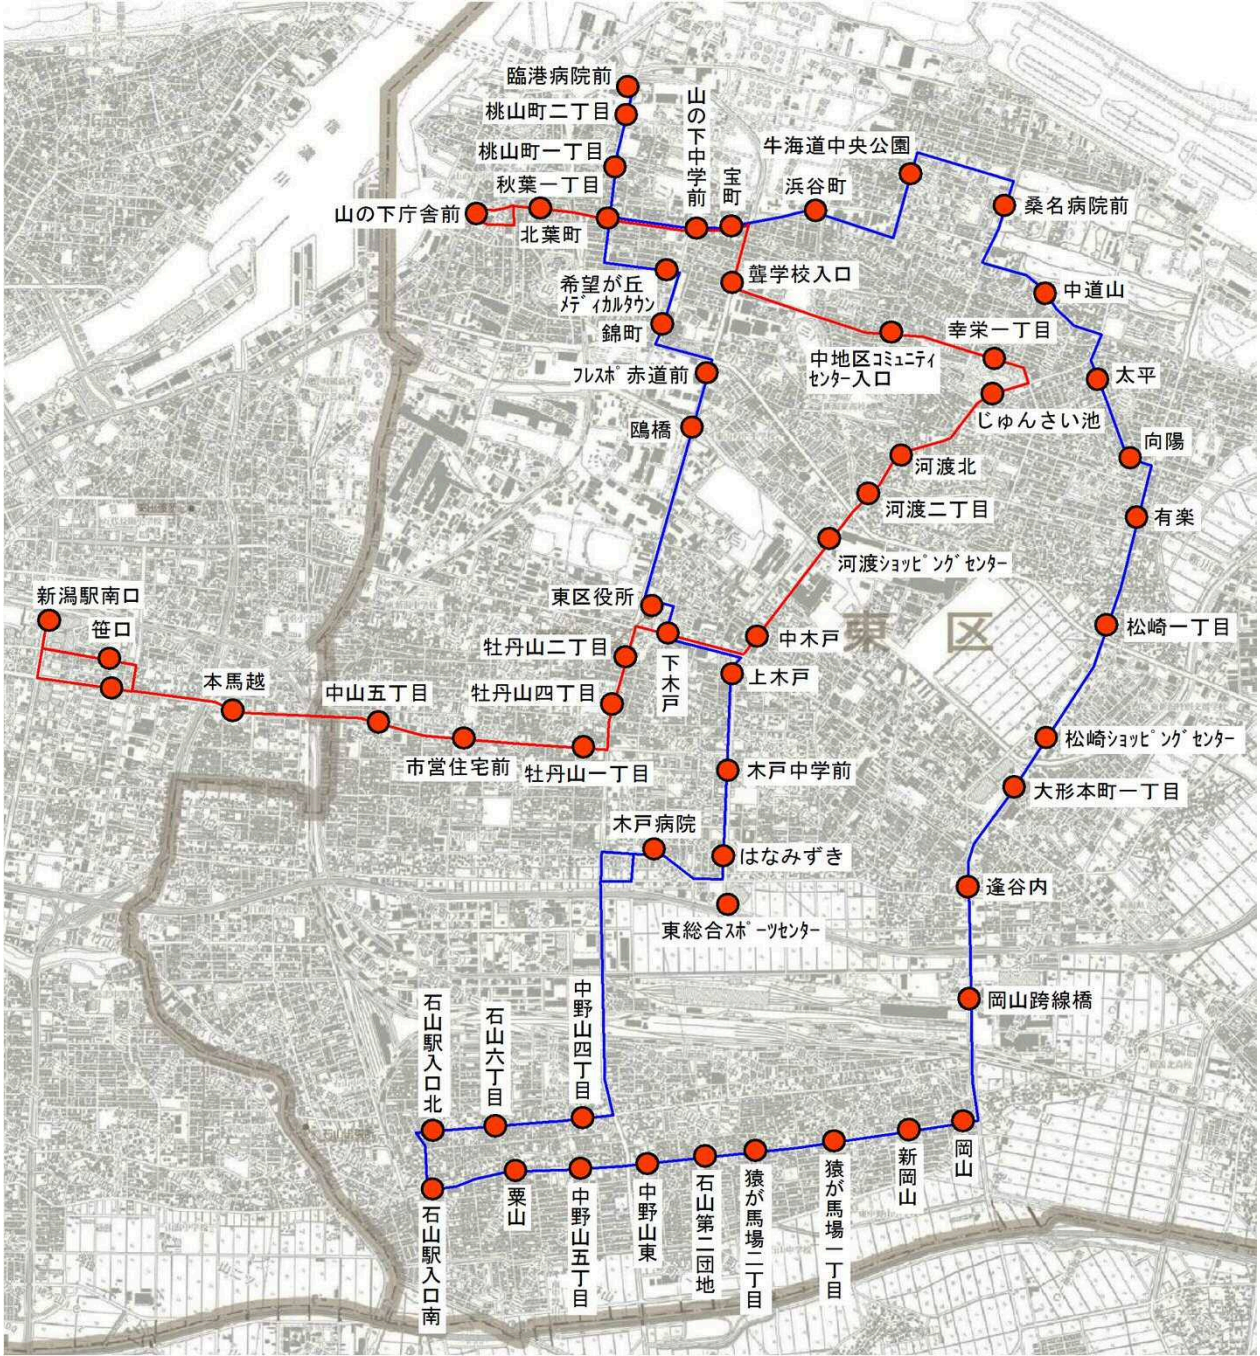

東区・区バス運行ルート図

■ 松崎ルート(運行距離20.4km)

■ 河渡ルート(運行距離9.9km)

◇運行ダイヤ(変更)

東区・区バス【松崎ルート】(平日)							
石山方面先回り (東区役所→栗山→逢谷内→桑名病院→臨港病院→東区役所 行)							
番号	停留所	第1便	第2便	第3便	第4便	第5便	第6便
1	東区役所	7:20	8:48	10:15	11:48	14:35	16:20
2	上木戸	7:23	8:51	10:18	11:51	14:38	16:23
3	木戸中学前	7:24	8:52	10:19	11:52	14:39	16:24
4	はなみずき	7:25	8:53	10:20	11:53	14:40	16:25
5	木戸病院	7:27	8:55	10:22	11:55	14:42	16:27
6	中野山四丁目	7:33	9:01	10:28	12:01	14:48	16:33
7	石山六丁目	7:34	9:02	10:29	12:02	14:49	16:34
8	石山駅入口北	7:35	9:03	10:30	12:03	14:50	16:35
9	石山駅入口南	7:36	9:04	10:31	12:04	14:51	16:36
10	栗山	7:38	9:05	10:32	12:05	14:52	16:37
11	中野山五丁目	7:39	9:06	10:33	12:06	14:53	16:38
12	中野山東	7:41	9:07	10:34	12:07	14:54	16:39
13	石山第二団地	7:42	9:08	10:35	12:08	14:55	16:40
14	猿が馬場一丁目	7:43	9:09	10:36	12:09	14:56	16:41
15	猿が馬場二丁目	7:44	9:10	10:37	12:10	14:57	16:42
16	新岡山	7:45	9:11	10:38	12:11	14:58	16:43
17	岡山	7:46	9:12	10:39	12:12	14:59	16:44
18	岡山跨線橋	7:48	9:14	10:41	12:14	15:01	16:46
19	逢谷内	7:51	9:16	10:43	12:16	15:03	16:48
20	大形本町一丁目	7:54	9:18	10:45	12:18	15:06	16:50
21	松崎ショッピングセンター	7:57	9:21	10:48	12:21	15:09	16:53
22	松崎一丁目	7:59	9:23	10:50	12:23	15:11	16:55
23	有楽	8:01	9:25	10:52	12:25	15:13	16:57
24	向陽	8:02	9:26	10:53	12:26	15:14	16:58
25	太平	8:03	9:27	10:54	12:27	15:15	16:59
26	中道山	8:05	9:29	10:56	12:29	15:17	17:01
27	桑名病院前	8:08	9:31	10:58	12:31	15:19	17:03
28	牛海道中央公園	8:10	9:33	11:00	12:33	15:21	17:05
29	浜谷町	8:12	9:35	11:02	12:35	15:23	17:07
30	宝町	8:14	9:37	11:04	12:37	15:25	17:09
31	山の下中学前	8:15	9:38	11:05	12:38	15:26	17:10
32	秋葉一丁目	8:16	9:39	11:06	12:39	15:27	17:11
33	桃山町一丁目	8:17	9:40	11:07	12:40	15:28	17:12
34	桃山町二丁目	8:18	9:41	11:08	12:41	15:29	17:13
35	臨港病院前	8:19	9:42	11:09	12:42	15:30	17:14
36	桃山町二丁目	8:20	9:43	11:10	12:43	15:31	17:15
37	桃山町一丁目	8:21	9:44	11:11	12:44	15:32	17:16
38	希望が丘メディカルタウン	8:23	9:46	11:13	12:46	15:34	17:18
39	錦町	8:24	9:47	11:14	12:47	15:35	17:19
40	フレスポ赤道前	8:28	9:50	11:17	12:50	15:38	17:22
41	鷗橋	8:28	9:50	11:17	12:50	15:38	17:22
42	東区役所	8:31	9:53	11:20	12:53	15:41	17:25

※他の公共交通のダイヤ改正により、運行ダイヤが変更となる場合があります。