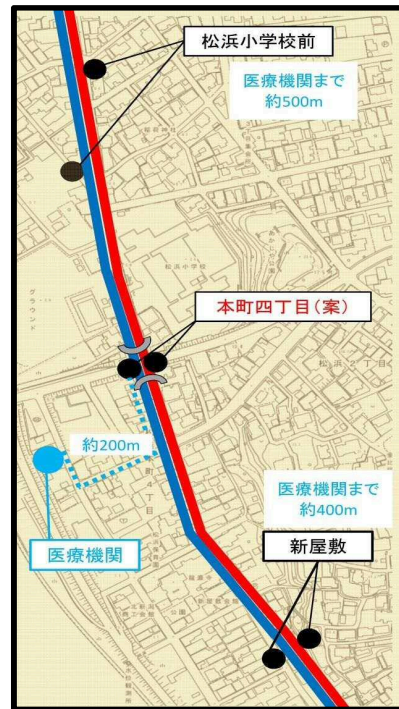

変更点の詳細

変更 (1) 本町四丁目停留所の追加

(補足)

高架下のため雨風を防ぎやすい位置。

往路側

復路側

拡大

運行経路全体図