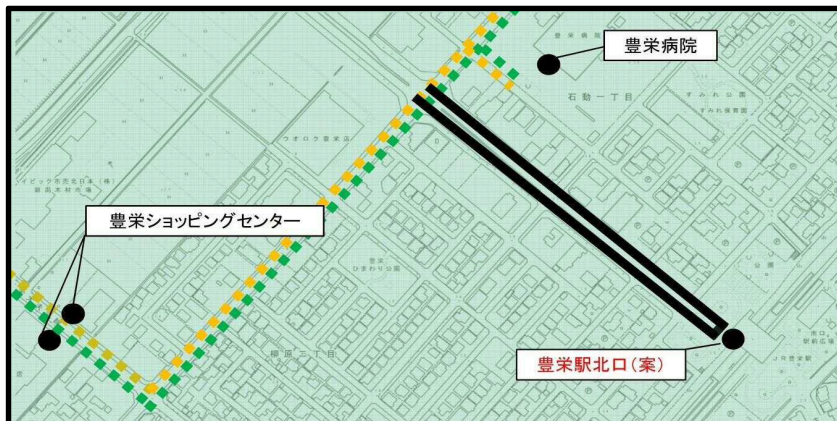

変更 (2) 豊栄駅北口延伸

変更 (3) 停留所名称変更

「かぶとやま」→「ベシア前」
馴染みのある商業施設名に変更。