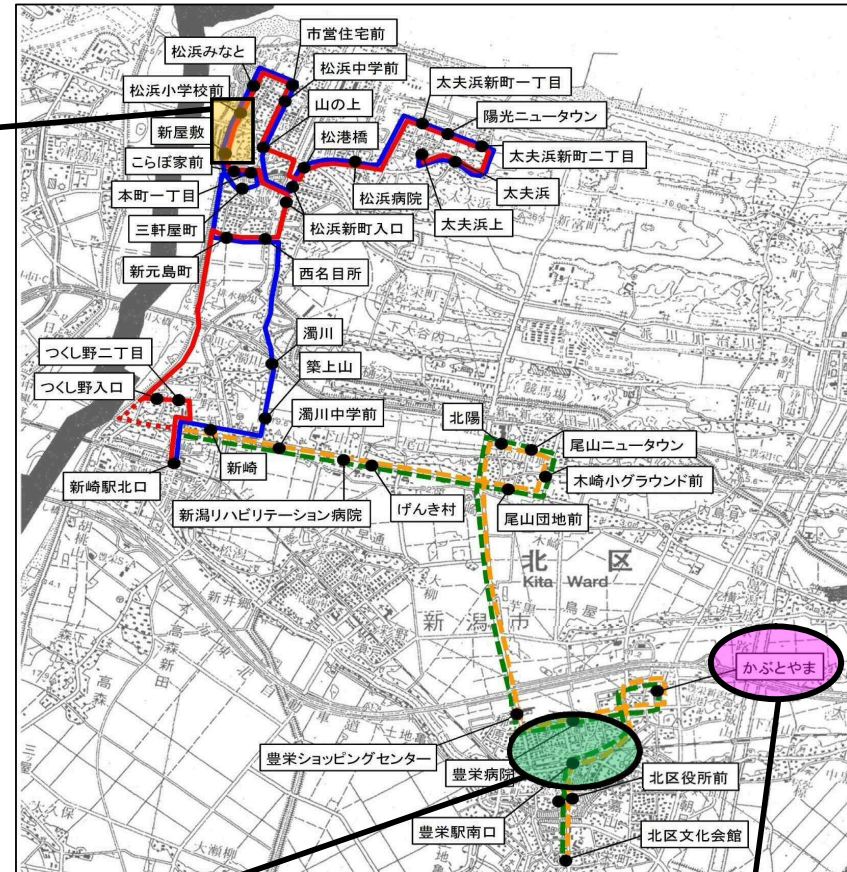

変更点の詳細

変更 (1) 本町四丁目停留所の追加

(補足)

高架下のため雨風を防ぎやすい位置。

往路側

復路側

拡大

運行経路全体図