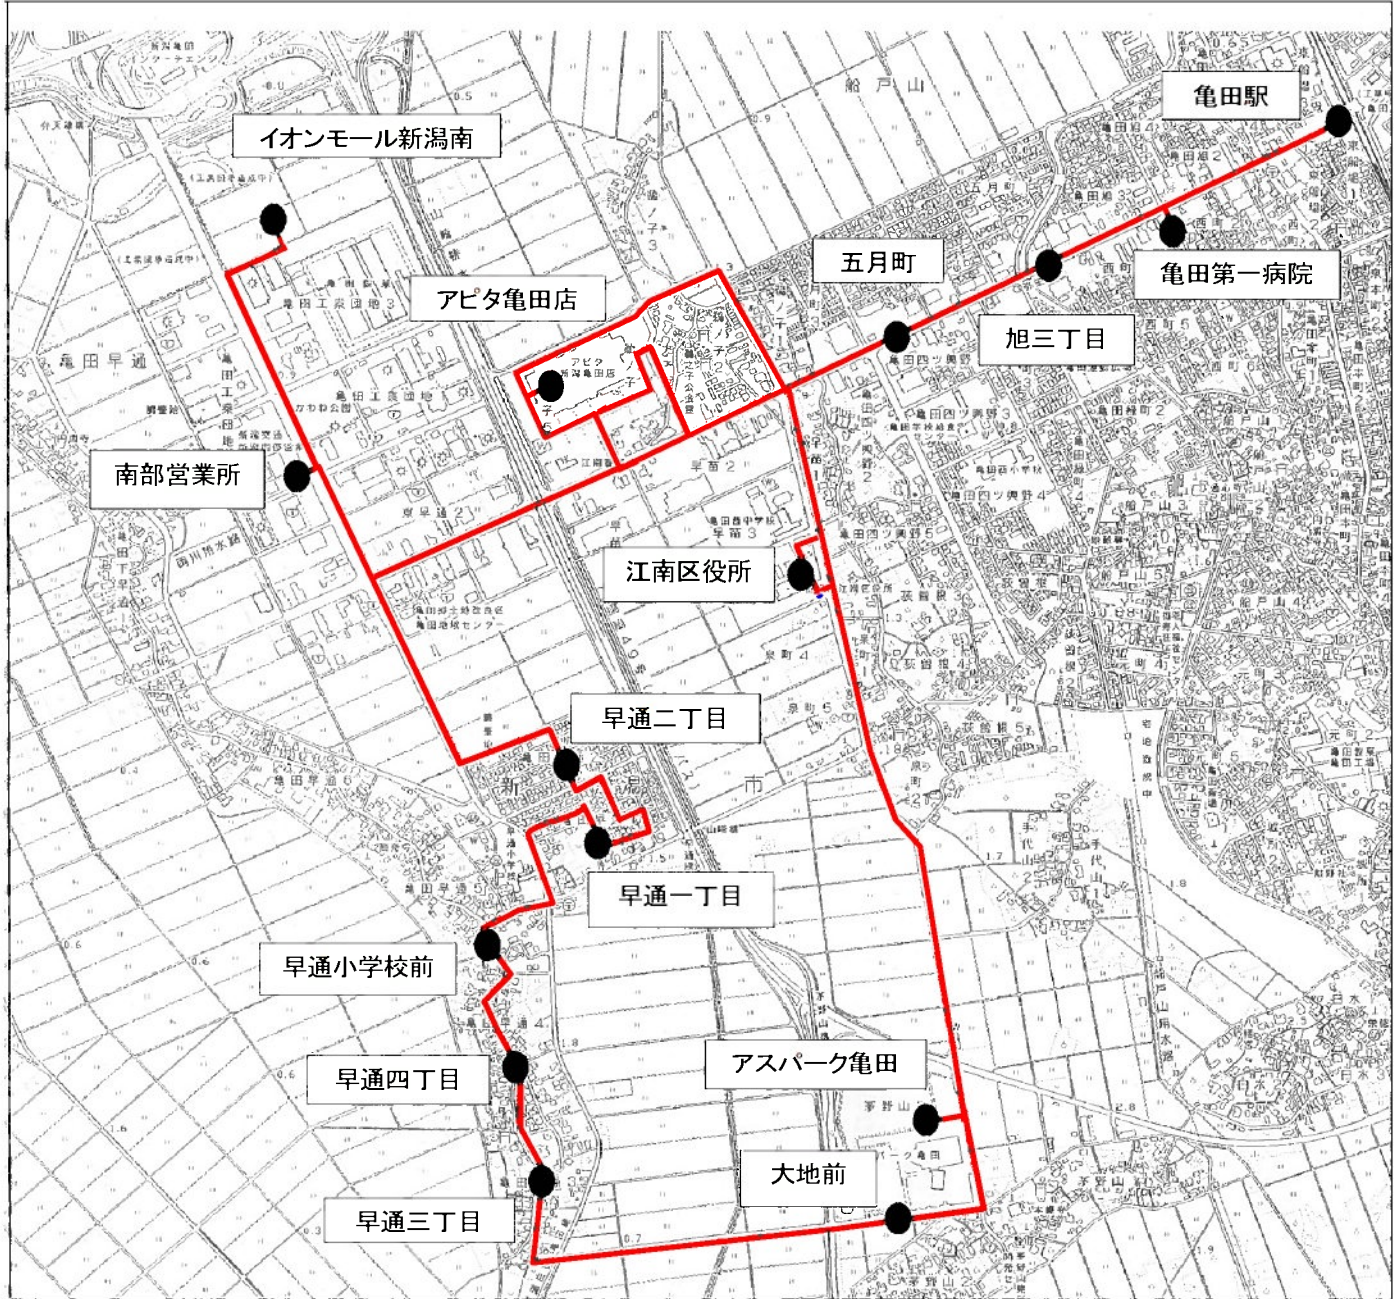

(案)**【江南区】****茅野山・早通地区住民バス運行計画 (変更)**

◆現在の運行概要及び運行実績	
◇現行運行概要及び運行実績	1
◇運行ルート図	2
◆新運行計画	
◇現在運行内容との相違点	3
◇新運行計画概要	3
・ 運行区間	
・ 運行距離	
・ 運行形態	
・ 運行手段	
・ 車両総重量	
・ 運行便数	
・ 運行日	
・ 運賃	
・ 運行事業予定者	
・ 実施予定日	
◇運行ルート図	4
【参考資料】	
◇運行ダイヤ (現行)	5
◇運行ダイヤ (変更後)	6
◇運行手段詳細	7

◆現在の運行概要及び運行実績

◇現行運行概要及び運行実績

運行概要	
運行区間	亀田駅～江南区役所～アスパーク亀田～早通小学校前～南部営業所～イオンモール新潟南～アピタ亀田店～亀田駅
運行距離	10.0km～15.6km
運行形態	道路運送法4条
運行手段	13人乗り（運転手除く）ハイエースコミューター
車両総重量	2,870kg
運行便数 （便/日）	平日10便 土日休日8便
運行日	毎日
運賃 （円/回）	中学生以上 200円均一 3歳以上中学生未満 100円均一（3歳未満無料）
	回数券 11回券：2,000円
運行事業者	さくら交通株式会社
運行実績（H28.4～H29.3）	
利用者数 （人/便）	平日：4.9人/便 土日休日：5.4人/便
収支率 （%）	21.4%

運行ルート図(現行)

◆新運行計画

◇現在の運行内容との相違点

【運賃の変更】

変更前：3歳～中学生未満 100円均一、3歳未満 無料

変更後：小学生 100円均一、未就学児 無料

◇新運行計画概要

運行概要	
運行区間	亀田駅～江南区役所～アスパーク亀田～早通小学校前～南部営業所～イオンモール新潟南～アピタ亀田店～亀田駅
運行距離	10.0km～15.6km
運行形態	道路運送法4条
運行手段	13人乗り（運転手除く）ハイエースコンピューター
車両総重量	2,870kg
運行便数 （便/日）	平日10便 土日休日8便
運行日	毎日
運賃 （円/回）	中学生以上 200円均一 小学生 100円均一 未就学児 無料
	回数券 11回券：2,000円
運行事業 予定者	さくら交通株式会社
実施予定日	平成30年4月1日