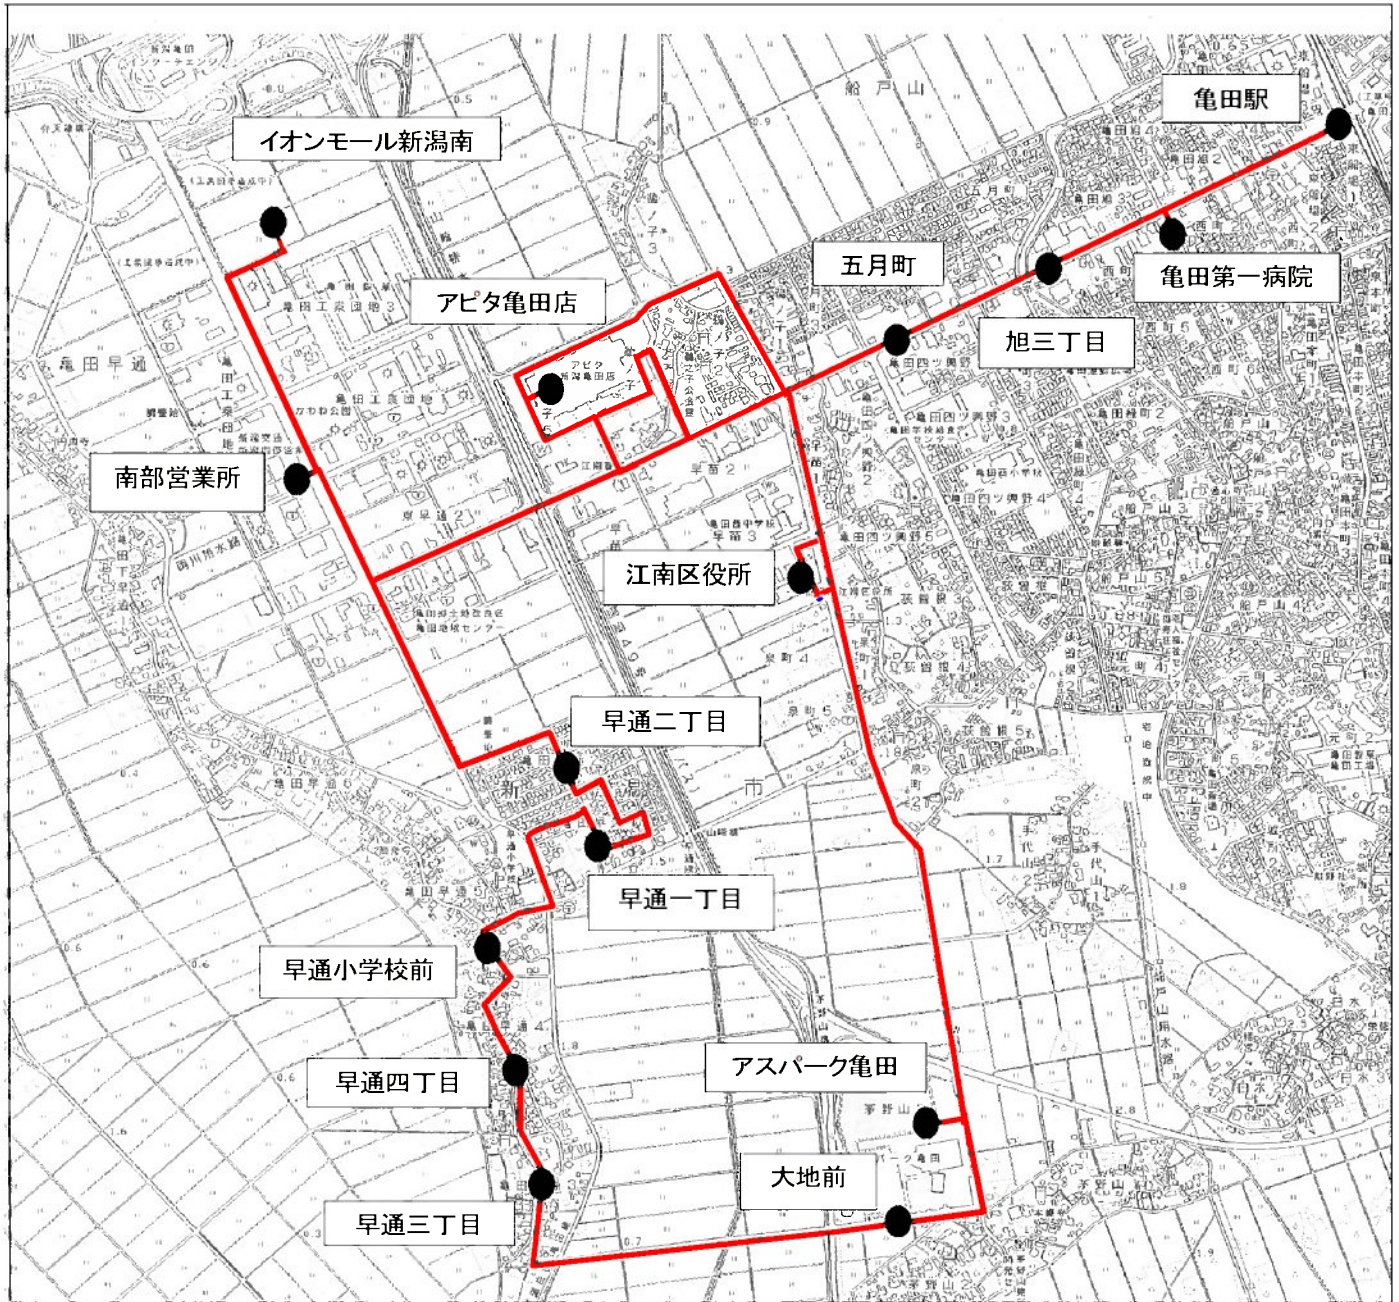

運行ルート図(現行)

◆新運行計画

◇現在の運行内容との相違点

【運賃の変更】

変更前：3歳～中学生未満 100円均一、3歳未満 無料

変更後：小学生 100円均一、未就学児 無料

◇新運行計画概要

運行概要	
運行区間	亀田駅～江南区役所～アスパーク亀田～早通小学校前～南部営業所～イオンモール新潟南～アピタ亀田店～亀田駅
運行距離	10.0km～15.6km
運行形態	道路運送法4条
運行手段	13人乗り（運転手除く）ハイエースコンピューター
車両総重量	2,870kg
運行便数 （便/日）	平日10便 土日休日8便
運行日	毎日
運賃 （円/回）	中学生以上 200円均一 小学生 100円均一 未就学児 無料
	回数券 11回券：2,000円
運行事業 予定者	さくら交通株式会社
実施予定日	平成30年4月1日

運行ルート図(新規)

※運行ルートは現行から変更なし

【参考資料】

◇運行ダイヤ(現行)

アスパーク亀田先回り

停留所	平日					土曜・休日			
	1便	2便	3便	4便	5便	1便	2便	3便	4便
亀田駅	6:45	9:15	10:20	14:00	17:00	9:15	10:20	14:00	17:00
亀田第一病院	—	9:18	10:23	14:03	17:03	9:18	10:23	14:03	17:03
旭三丁目	6:48	9:20	10:25	14:05	17:05	9:20	10:25	14:05	17:05
五月町	6:49	9:21	10:26	14:06	17:06	9:21	10:26	14:06	17:06
アピタ亀田店	—	9:24	10:29	14:09	17:09	9:24	10:29	14:09	17:09
江南区役所	—	9:29	10:34	14:14	17:14	—	—	—	—
アスパーク亀田	6:57	9:33	10:38	14:18	17:18	9:33	10:38	14:18	17:18
大地前	6:58	9:34	10:39	14:19	17:19	9:34	10:39	14:19	17:19
早通三丁目	7:02	9:38	10:43	14:23	17:23	9:38	10:43	14:23	17:23
早通四丁目	7:03	9:39	10:44	14:24	17:24	9:39	10:44	14:24	17:24
早通小学校前	7:04	9:40	10:45	14:25	17:25	9:40	10:45	14:25	17:25
早通一丁目	7:05	9:41	10:46	14:26	17:26	9:41	10:46	14:26	17:26
早通二丁目	7:06	9:42	10:47	14:27	17:27	9:42	10:47	14:27	17:27
南部営業所	7:10	—	—	—	—	9:46	10:51	14:31	17:31
イオンモール新潟南	—	9:47	10:52	14:32	17:32	9:49	10:54	14:34	17:34
アピタ亀田店	—	9:57	11:02	14:42	17:42	9:58	11:03	14:43	17:43
江南区役所	—	10:02	11:07	14:47	17:47	—	—	—	—
五月町	7:15	10:04	11:09	14:49	17:49	10:01	11:06	14:46	17:46
旭三丁目	7:16	10:05	11:10	14:50	17:50	10:02	11:07	14:47	17:47
亀田第一病院	—	10:07	11:12	14:52	17:52	10:04	11:09	14:49	17:49
亀田駅	7:20	10:10	11:15	14:55	17:55	10:07	11:12	14:52	17:52