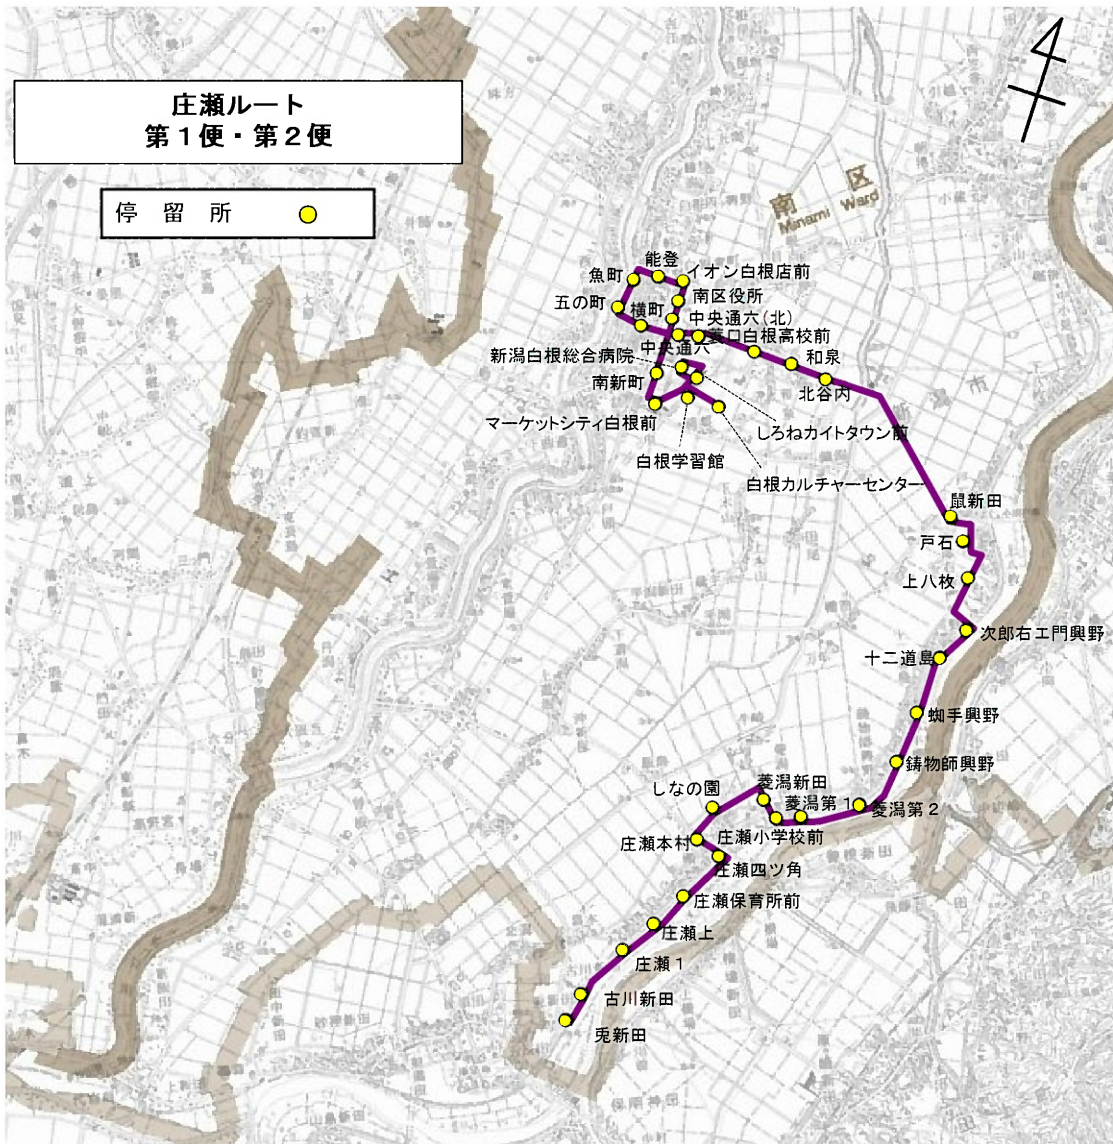

起点: 鷲巻地域生活センター前 終点: 白根カルチャーセンター

運行ルート図(現行)

起点: 白根カルチャーセンター 終点: 鷺巻地域生活センター前

運行ルート図(現行)

起点: 白根学習館 終点: 鶯巻地域生活センター前

運行ルート図(現行)

起点: 白根学習館 終点: 下赤渋

運行ルート図(現行)

往路第1便 起点:南区役所 終点:さつき野駅

運行ルート図(現行)

復路第1便 起点:さつき野駅 終点:白根カルチャーセンター

運行ルート図(現行)

復路第2便 起点:さつき野駅 終点:南区役所
 復路第3便 起点:さつき野駅 終点:南区役所

運行ルート図(現行)

第1便 起点:上新田 終点:白根カルチャーセンター
 第2便 起点:白根カルチャーセンター 終点:上新田

運行ルート図(現行)

第1便 起点: 兔新田 終点: 白根カルチャーセンター
 第2便 起点: 白根カルチャーセンター 終点: 兔新田

運行ルート図(現行)

第1便 起点:新飯田下町 終点:田上駅

運行ルート図(現行)

第2便 起点: 田上駅 終点: 新飯田下町
 第3便 起点: 田上駅 終点: 新飯田下町

運行ルート図（現行）

起点：白根学習館 終点：白根学習館

運行ダイヤ（現行）