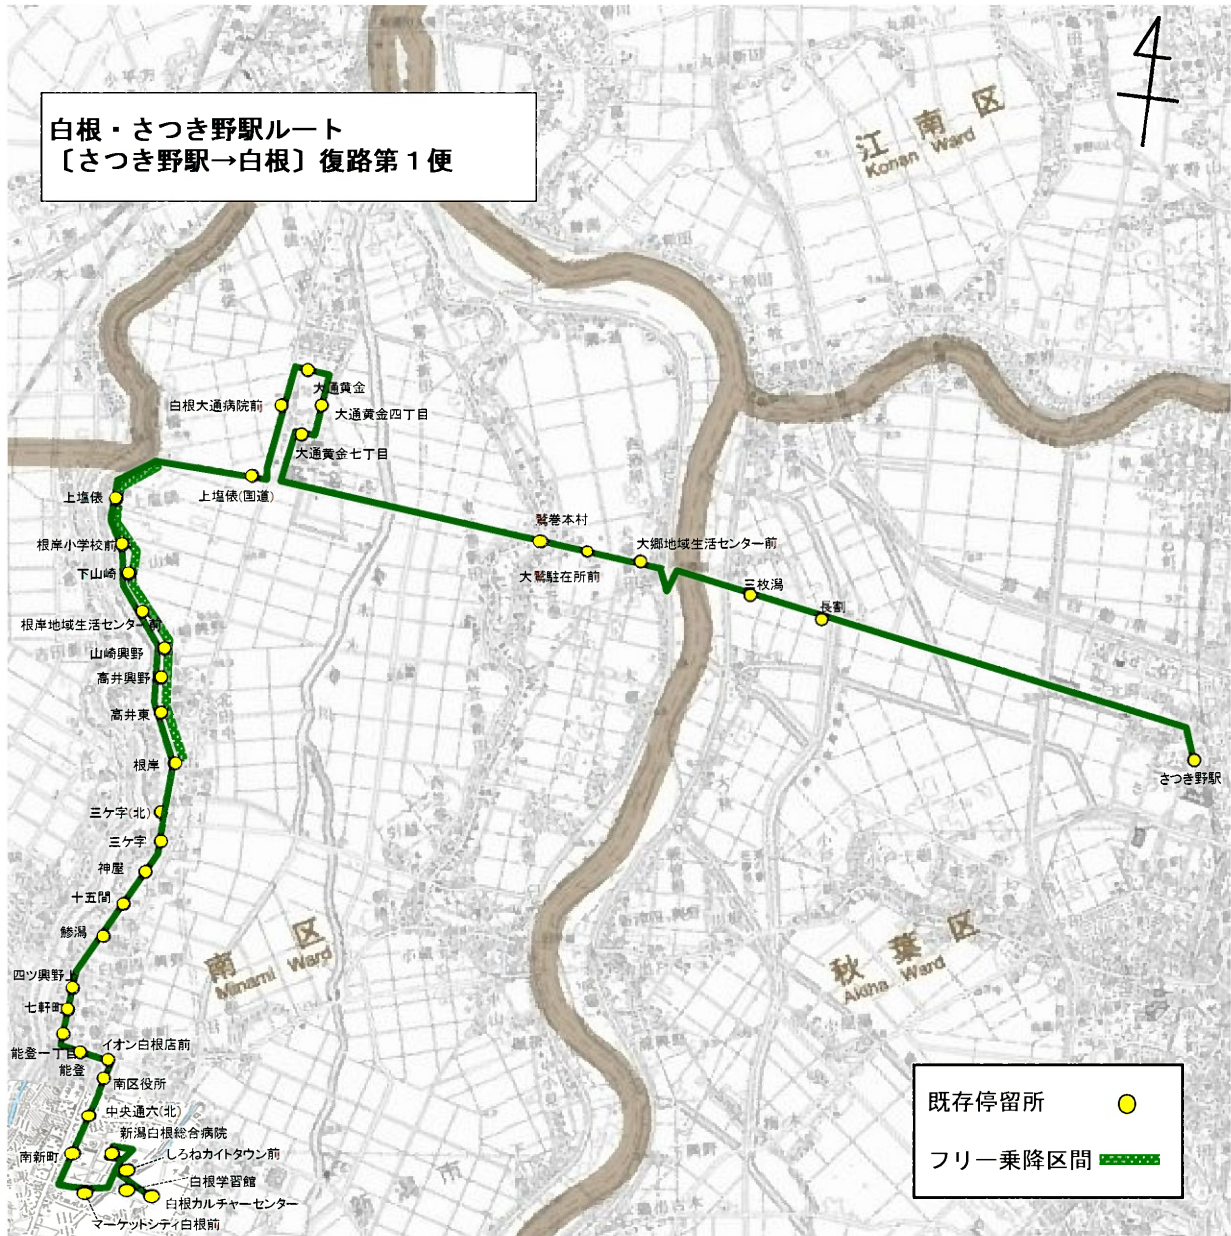

運行ルート図(現行)

ルート名 (色)	北部 	大鷺 	白根・さつき野駅 	新飯田・茨曾根 	庄瀬 	東部 	まちなか循環 
運行距離	4.2 ~21.5Km	22.9 ~23.3Km	22.3~24.5Km	15.3~15.5Km	17.7~17.9Km	14.0 ~14.3Km	7.0km
運行便数	4便	2便	4便	2便	2便	3便	9便

運行ルート図(現行)

起点:三ツ屋 終点:南区役所

運行ルート図(現行)

起点: 鷲巻地域生活センター前 終点: 白根カルチャーセンター

運行ルート図(現行)

起点: 白根カルチャーセンター 終点: 鷺巻地域生活センター前

運行ルート図(現行)

起点: 白根学習館 終点: 鶯巻地域生活センター前

運行ルート図(現行)

起点: 白根学習館 終点: 下赤渋

運行ルート図(現行)

往路第1便 起点:南区役所 終点:さつき野駅

運行ルート図(現行)

復路第1便 起点:さつき野駅 終点:白根カルチャーセンター

運行ルート図(現行)

復路第2便 起点:さつき野駅 終点:南区役所
 復路第3便 起点:さつき野駅 終点:南区役所

運行ルート図(現行)

第1便 起点:上新田 終点:白根カルチャーセンター
 第2便 起点:白根カルチャーセンター 終点:上新田

運行ルート図(現行)