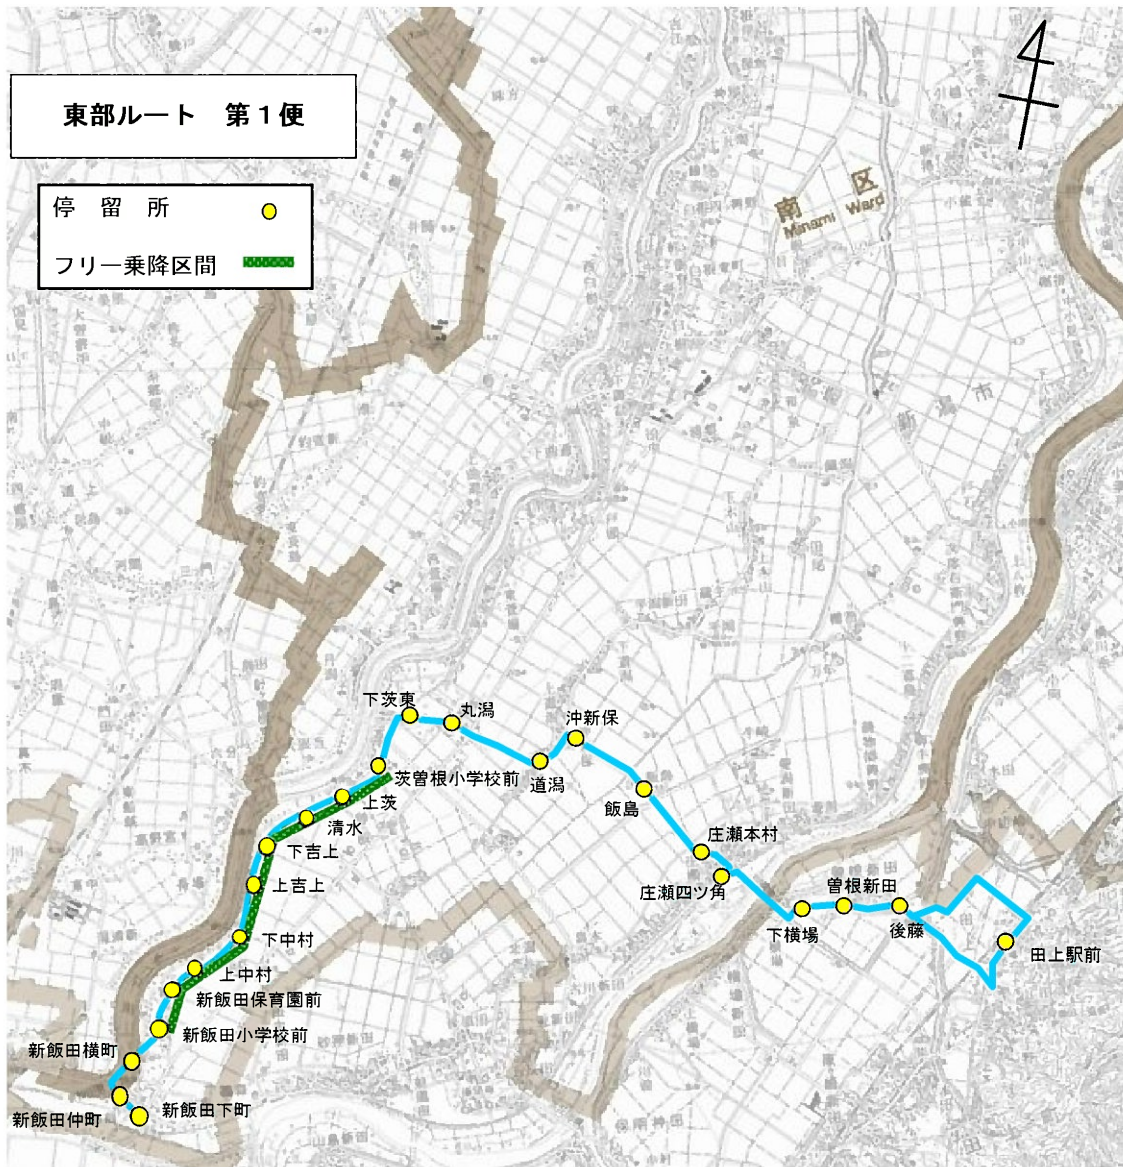

起点: 鷲巻地域生活センター前 終点: 白根カルチャーセンター

運行ルート図(現行)

起点: 白根カルチャーセンター 終点: 鷺巻地域生活センター前

運行ルート図(現行)

起点: 白根学習館 終点: 鶯巻地域生活センター前

運行ルート図(現行)

起点: 白根学習館 終点: 下赤渋

運行ルート図(現行)

往路第1便 起点:南区役所 終点:さつき野駅

運行ルート図(現行)

復路第1便 起点:さつき野駅 終点:白根カルチャーセンター

運行ルート図(現行)

復路第2便 起点:さつき野駅 終点:南区役所
 復路第3便 起点:さつき野駅 終点:南区役所

運行ルート図(現行)

第1便 起点:上新田 終点:白根カルチャーセンター
 第2便 起点:白根カルチャーセンター 終点:上新田

運行ルート図(現行)

第1便 起点: 兔新田 終点: 白根カルチャーセンター
 第2便 起点: 白根カルチャーセンター 終点: 兔新田

運行ルート図(現行)

第1便 起点:新飯田下町 終点:田上駅

運行ルート図(現行)

第2便 起点: 田上駅 終点: 新飯田下町
 第3便 起点: 田上駅 終点: 新飯田下町

運行ルート図（現行）

起点：白根学習館 終点：白根学習館

運行ダイヤ（現行）