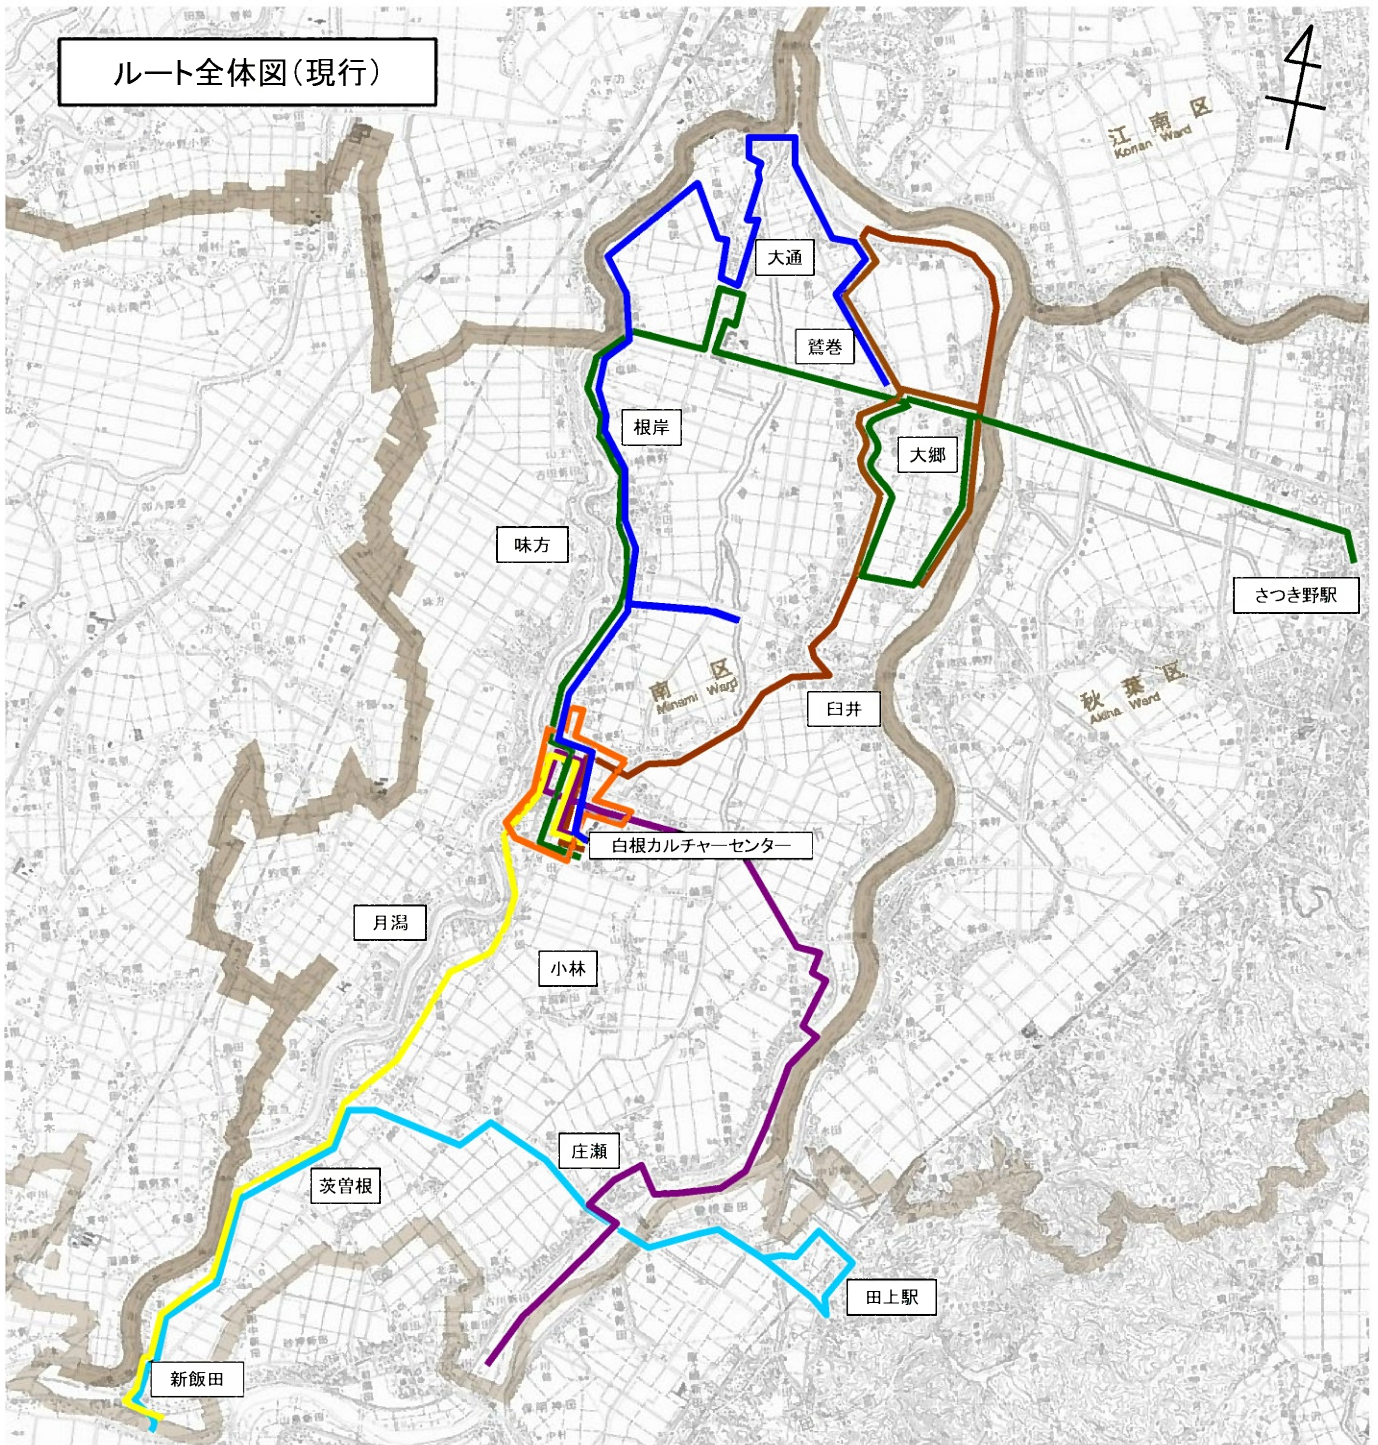

運行ルート図(現行)

ルート名 (色)	北部 	大鷺 	白根・さつき野駅 	新飯田・茨曾根 	庄瀬 	東部 	まちなか循環
運行距離	4.2 ~21.5Km	22.9 ~23.3Km	22.3~24.5Km	15.3~15.5Km	17.7~17.9Km	14.0 ~14.3Km	7.0km
運行便数	4便	2便	4便	2便	2便	3便	9便