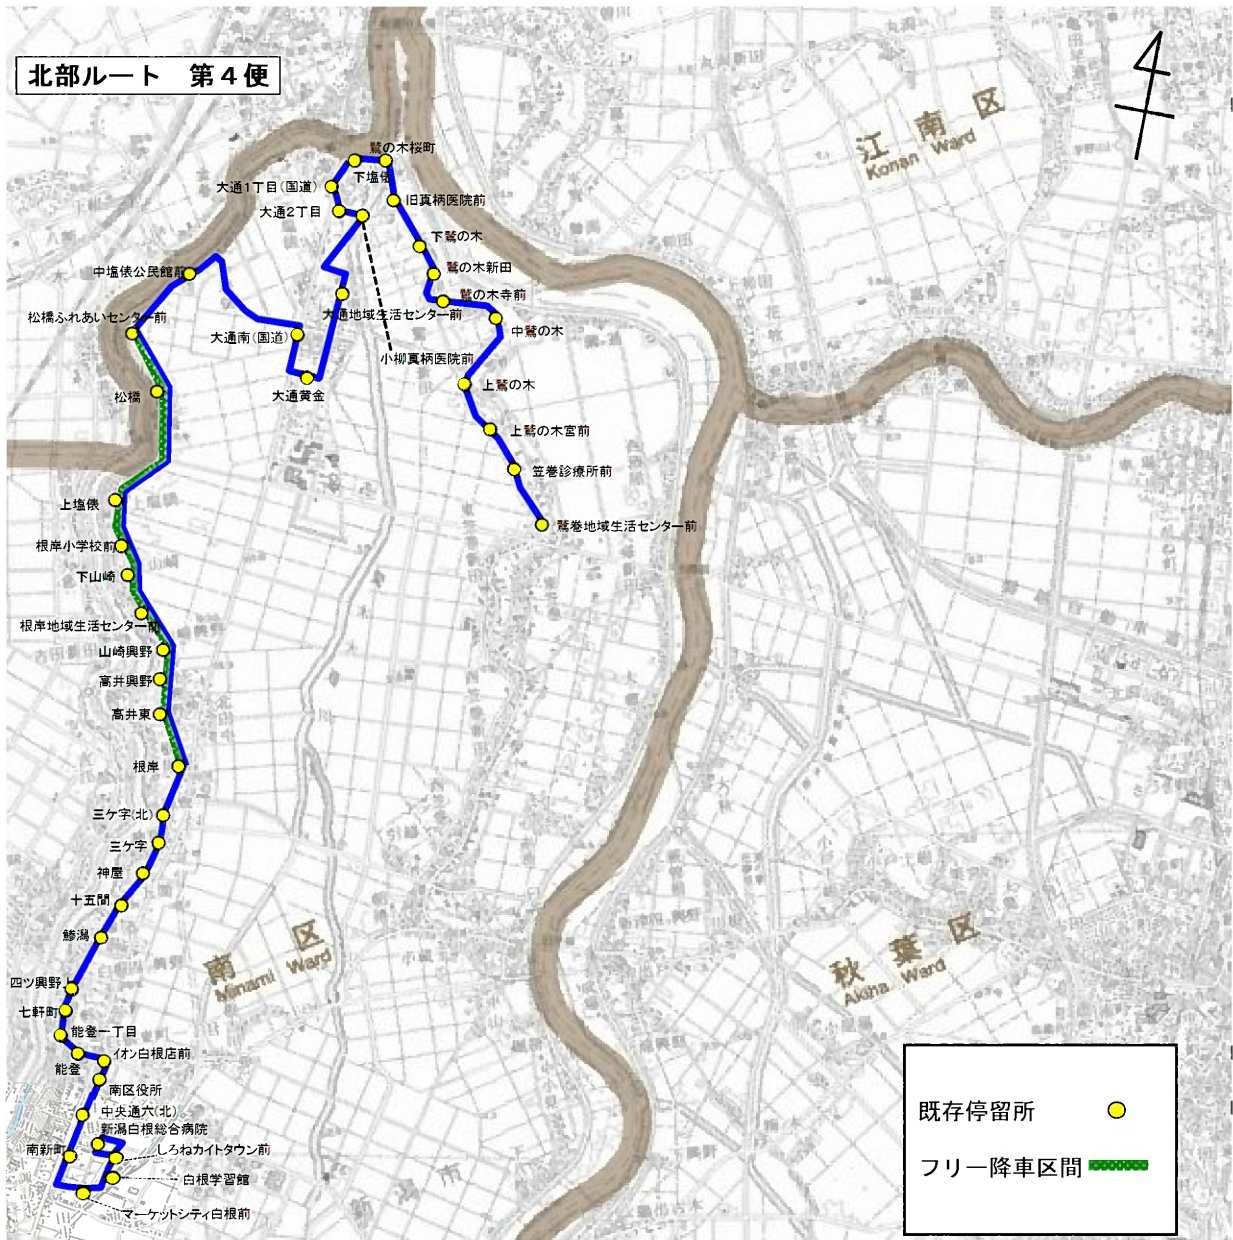

◇現行運行計画概要（まちなか循環ルート）

運行区間 (主なバス停)	白根学習館～白根学習館 (白根学習館～五の町～南区役所～新潟白根総合病院～白根学習館)
運行距離(km)	7.0km
運行手段	35人乗り小型バス(座席16席), 47人乗り小型バス(座席19席)
運行便数(便/日)	9便
運行日	平日(12月29日～1月3日運休)
運賃(円/回)	200円均一 (中学生100円, 小学生50円, 未就学児無料)
運行事業者	新潟交通観光バス株式会社
運行形態	道路運送法第4条
運行実績 (H28.4～H29.3)	
利用者数 (人/便)	0.6人/便
収支率 (%)	6.2%

運行ルート図(現行)

ルート名 (色)	北部 	大鷺 	白根・さつき野駅 	新飯田・茨曾根 	庄瀬 	東部 	まちなか循環 
運行距離	4.2 ~21.5Km	22.9 ~23.3Km	22.3~24.5Km	15.3~15.5Km	17.7~17.9Km	14.0 ~14.3Km	7.0km
運行便数	4便	2便	4便	2便	2便	3便	9便

運行ルート図(現行)

起点:三ツ屋 終点:南区役所

運行ルート図(現行)

起点: 鷲巻地域生活センター前 終点: 白根カルチャーセンター

運行ルート図(現行)

起点: 白根カルチャーセンター 終点: 鷺巻地域生活センター前

運行ルート図(現行)

起点: 白根学習館 終点: 鶯巻地域生活センター前

運行ルート図(現行)

起点: 白根学習館 終点: 下赤渋

運行ルート図(現行)