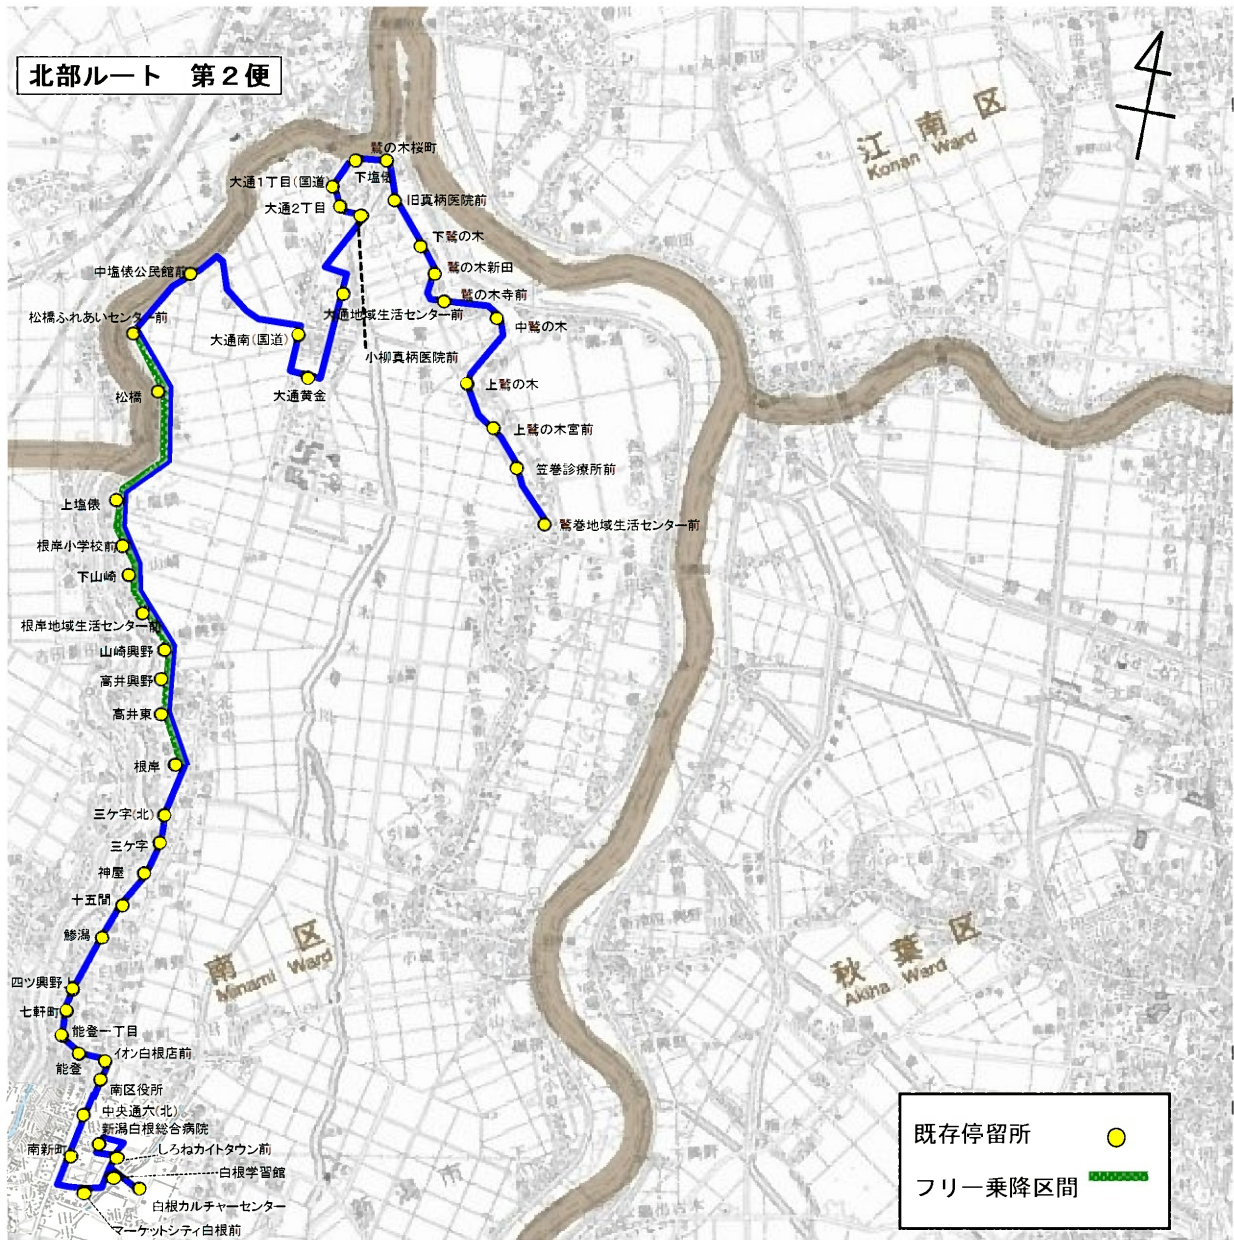

◇現行運行計画概要（まちなか循環ルート）

運行区間 (主なバス停)	白根学習館～白根学習館 (白根学習館～五の町～南区役所～新潟白根総合病院～白根学習館)
運行距離(km)	7.0km
運行手段	35人乗り小型バス(座席16席), 47人乗り小型バス(座席19席)
運行便数(便/日)	9便
運行日	平日(12月29日～1月3日運休)
運賃(円/回)	200円均一 (中学生100円, 小学生50円, 未就学児無料)
運行事業者	新潟交通観光バス株式会社
運行形態	道路運送法第4条
運行実績 (H28.4～H29.3)	
利用者数 (人/便)	0.6人/便
収支率 (%)	6.2%

運行ルート図(現行)

ルート名 (色)	北部 	大鷺 	白根・さつき野駅 	新飯田・茨曾根 	庄瀬 	東部 	まちなか循環 
運行距離	4.2 ~21.5Km	22.9 ~23.3Km	22.3~24.5Km	15.3~15.5Km	17.7~17.9Km	14.0 ~14.3Km	7.0km
運行便数	4便	2便	4便	2便	2便	3便	9便

運行ルート図(現行)

起点:三ツ屋 終点:南区役所

運行ルート図(現行)

起点: 鷲巻地域生活センター前 終点: 白根カルチャーセンター

運行ルート図(現行)

起点: 白根カルチャーセンター 終点: 鷺巻地域生活センター前

運行ルート図(現行)

起点: 白根学習館 終点: 鶯巻地域生活センター前

運行ルート図(現行)

起点: 白根学習館 終点: 下赤渋

運行ルート図(現行)