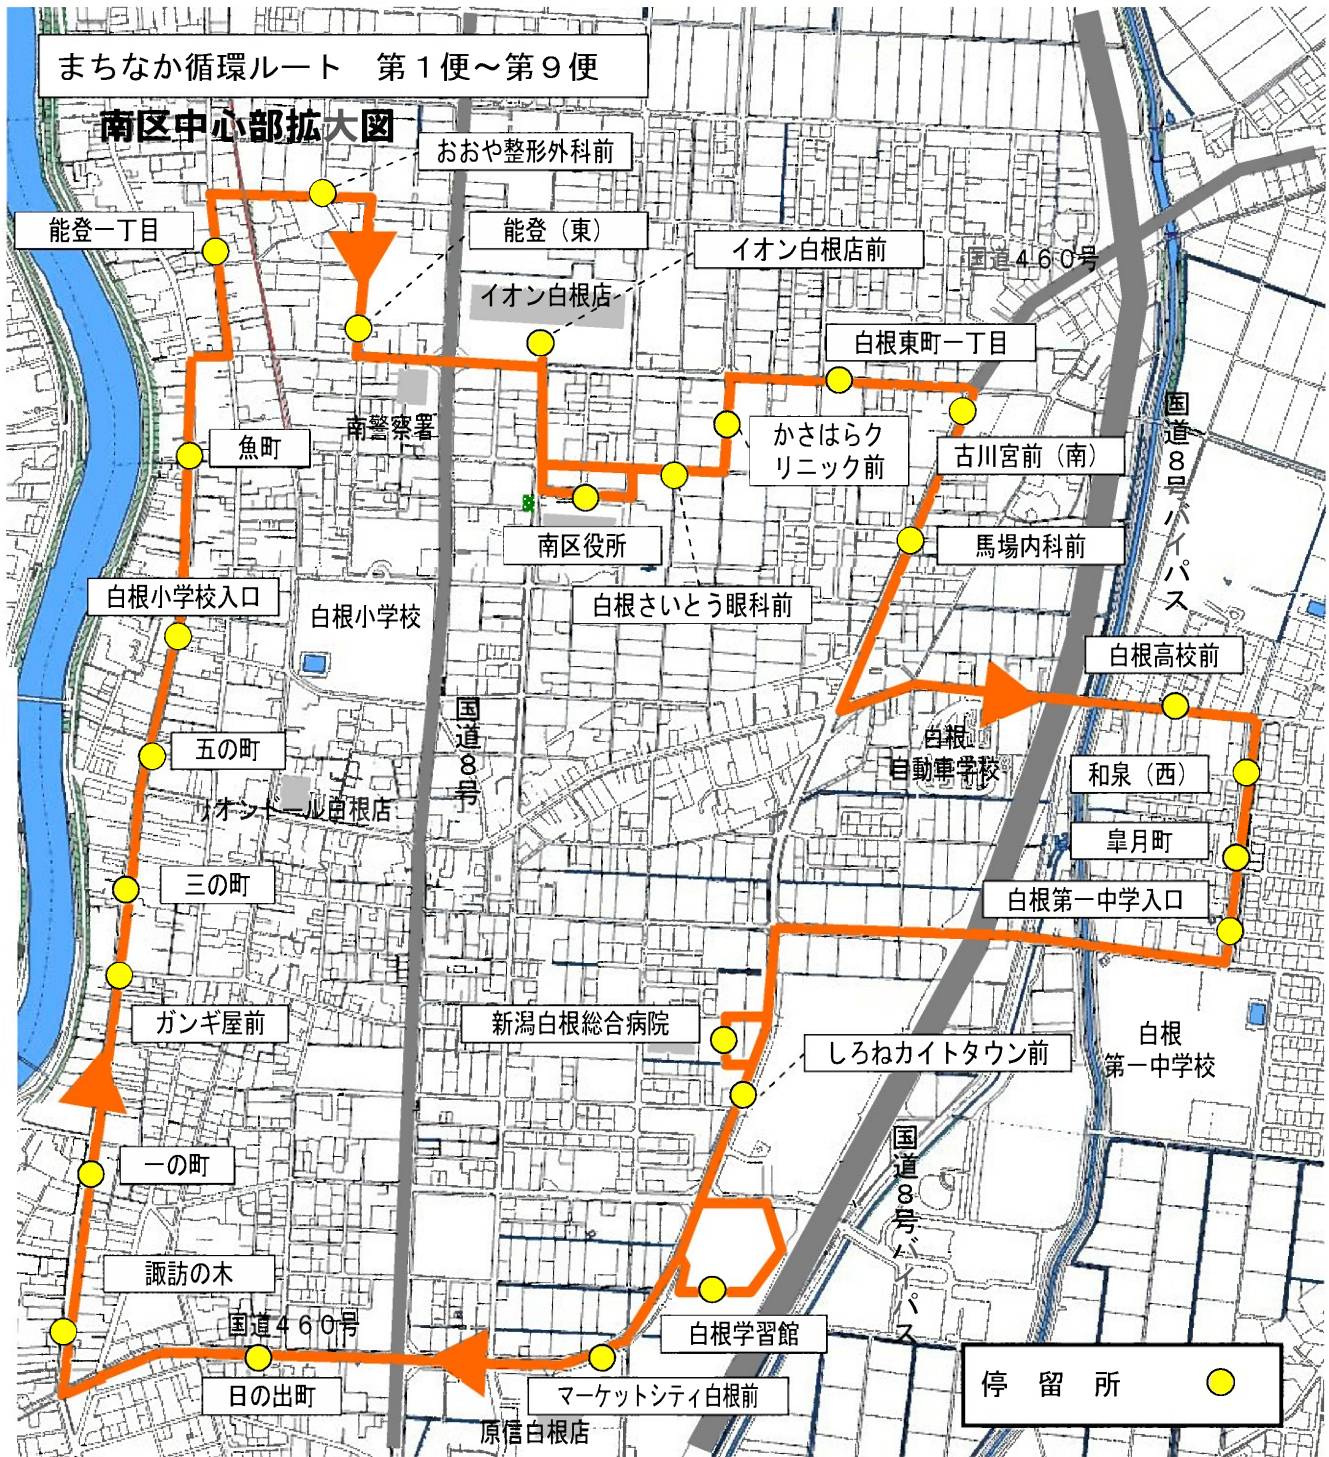

往路第1便 起点:南区役所 終点:さつき野駅

運行ルート図(現行)

復路第1便 起点:さつき野駅 終点:白根カルチャーセンター

運行ルート図(現行)

復路第2便 起点:さつき野駅 終点:南区役所
 復路第3便 起点:さつき野駅 終点:南区役所

運行ルート図(現行)

第1便 起点:上新田 終点:白根カルチャーセンター
 第2便 起点:白根カルチャーセンター 終点:上新田

運行ルート図(現行)

第1便 起点: 兔新田 終点: 白根カルチャーセンター
 第2便 起点: 白根カルチャーセンター 終点: 兔新田

運行ルート図(現行)

第1便 起点:新飯田下町 終点:田上駅

運行ルート図(現行)

第2便 起点: 田上駅 終点: 新飯田下町
 第3便 起点: 田上駅 終点: 新飯田下町

運行ルート図（現行）

起点：白根学習館 終点：白根学習館

運行ダイヤ（現行）

※「三ツ屋～南区役所」間は、下記期間は運休
 平成29年4月1日～4月6日、7月24日～8月29日、12月23日～31日、平成30年1月1日～8日、3月27日～31日

運行ダイヤ（現行）

大鷲ルート

停留所名	1便	停留所名	2便
下赤渋	7:31	白根学習館	15:21
上大郷	7:33	新潟白根総合病院	15:23
横垣	7:35	しろねカイトタウン前	15:25
中大郷	7:37	マーケットシティ白根前	15:27
大郷	7:38	南新町	15:28
大郷地域生活センター前	7:39	中央通六(北)	15:29
大鷲小学校	7:40	南区役所	15:31
大郷地域生活センター前	7:42	イオン白根店前	15:32
下大郷	7:43	古川宮前	15:35
西酒屋	7:44	上古川	15:36
瀬ヶ通団地	7:45	古川三方	15:36
瀬ヶ通	7:47	下古川	15:37
中鷲の木	7:49	朝捲	15:38
上鷲の木	7:51	小蔵子三方	15:39
上鷲の木宮前	7:53	東福寺前	15:40
旧笠巻治療所前	7:54	上西笠巻	15:41
鷲巻地域生活センター前	7:55	中西笠巻	15:41
鷲巻本村	7:56	下西笠巻	15:42
鷲巻駐在所前	7:58	鷲巻農協前	15:43
大鷲小学校	7:58	西笠巻新田	15:44
鷲巻駐在所前	7:58	東笠巻	15:45
鷲巻本村	7:59	東笠巻新田	15:46
東笠巻新田(改善センター前)	8:01	東笠巻新田(改善センター前)	15:47
東笠巻新田	8:02	鷲巻本村	15:48
東笠巻	8:03	鷲巻駐在所前	15:50
西笠巻新田	8:04	大鷲小学校	15:50
鷲巻農協前	8:05	大郷地域生活センター前	15:52
下西笠巻	8:06	下大郷	15:53
中西笠巻	8:07	西酒屋	15:54
上西笠巻	8:07	瀬ヶ通団地	15:55
東福寺前	8:08	瀬ヶ通	15:57
小蔵子三方	8:09	中鷲の木	15:59
朝捲	8:10	上鷲の木	16:01
下古川	8:11	上鷲の木宮前	16:03
古川三方	8:12	旧笠巻治療所前	16:04
上古川	8:12	鷲巻地域生活センター前	16:05
古川宮前	8:13	鷲巻本村	16:06
イオン白根店前	8:16	鷲巻駐在所前	16:08
南区役所	8:17	大鷲小学校	16:08
中央通六(北)	8:19	大郷地域生活センター前	16:09
南新町	8:20	大郷	16:10
マーケットシティ白根前	8:21	中大郷	16:11
新潟白根総合病院	8:23	横垣	16:12
しろねカイトタウン前	8:25	上大郷	16:14
白根学習館	8:27	下赤渋	16:16
白根カルチャーセンター	8:29		