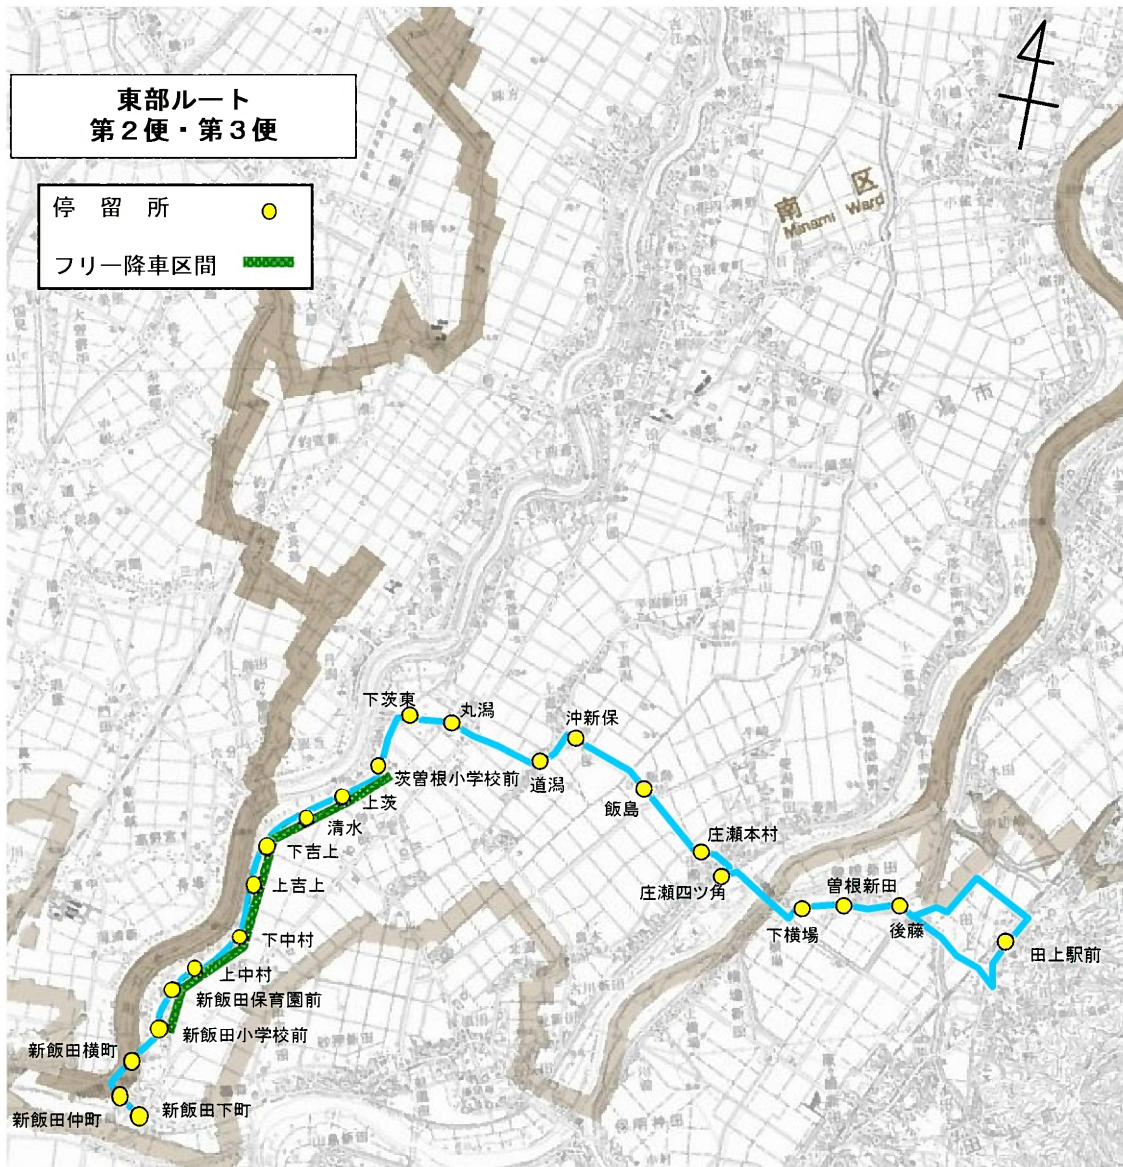

起点: 鷲巻地域生活センター前 終点: 白根カルチャーセンター

運行ルート図(現行)

起点: 白根カルチャーセンター 終点: 鷺巻地域生活センター前

運行ルート図(現行)

起点: 白根学習館 終点: 鶯巻地域生活センター前

運行ルート図(現行)

起点: 白根学習館 終点: 下赤渋

運行ルート図(現行)

往路第1便 起点:南区役所 終点:さつき野駅

運行ルート図(現行)

復路第1便 起点:さつき野駅 終点:白根カルチャーセンター

運行ルート図(現行)

復路第2便 起点:さつき野駅 終点:南区役所
 復路第3便 起点:さつき野駅 終点:南区役所

運行ルート図(現行)

第1便 起点:上新田 終点:白根カルチャーセンター
 第2便 起点:白根カルチャーセンター 終点:上新田

運行ルート図(現行)

第1便 起点: 兔新田 終点: 白根カルチャーセンター
 第2便 起点: 白根カルチャーセンター 終点: 兔新田

運行ルート図(現行)

第1便 起点:新飯田下町 終点:田上駅

運行ルート図(現行)

第2便 起点: 田上駅 終点: 新飯田下町
 第3便 起点: 田上駅 終点: 新飯田下町

運行ルート図（現行）

起点：白根学習館 終点：白根学習館

運行ダイヤ（現行）