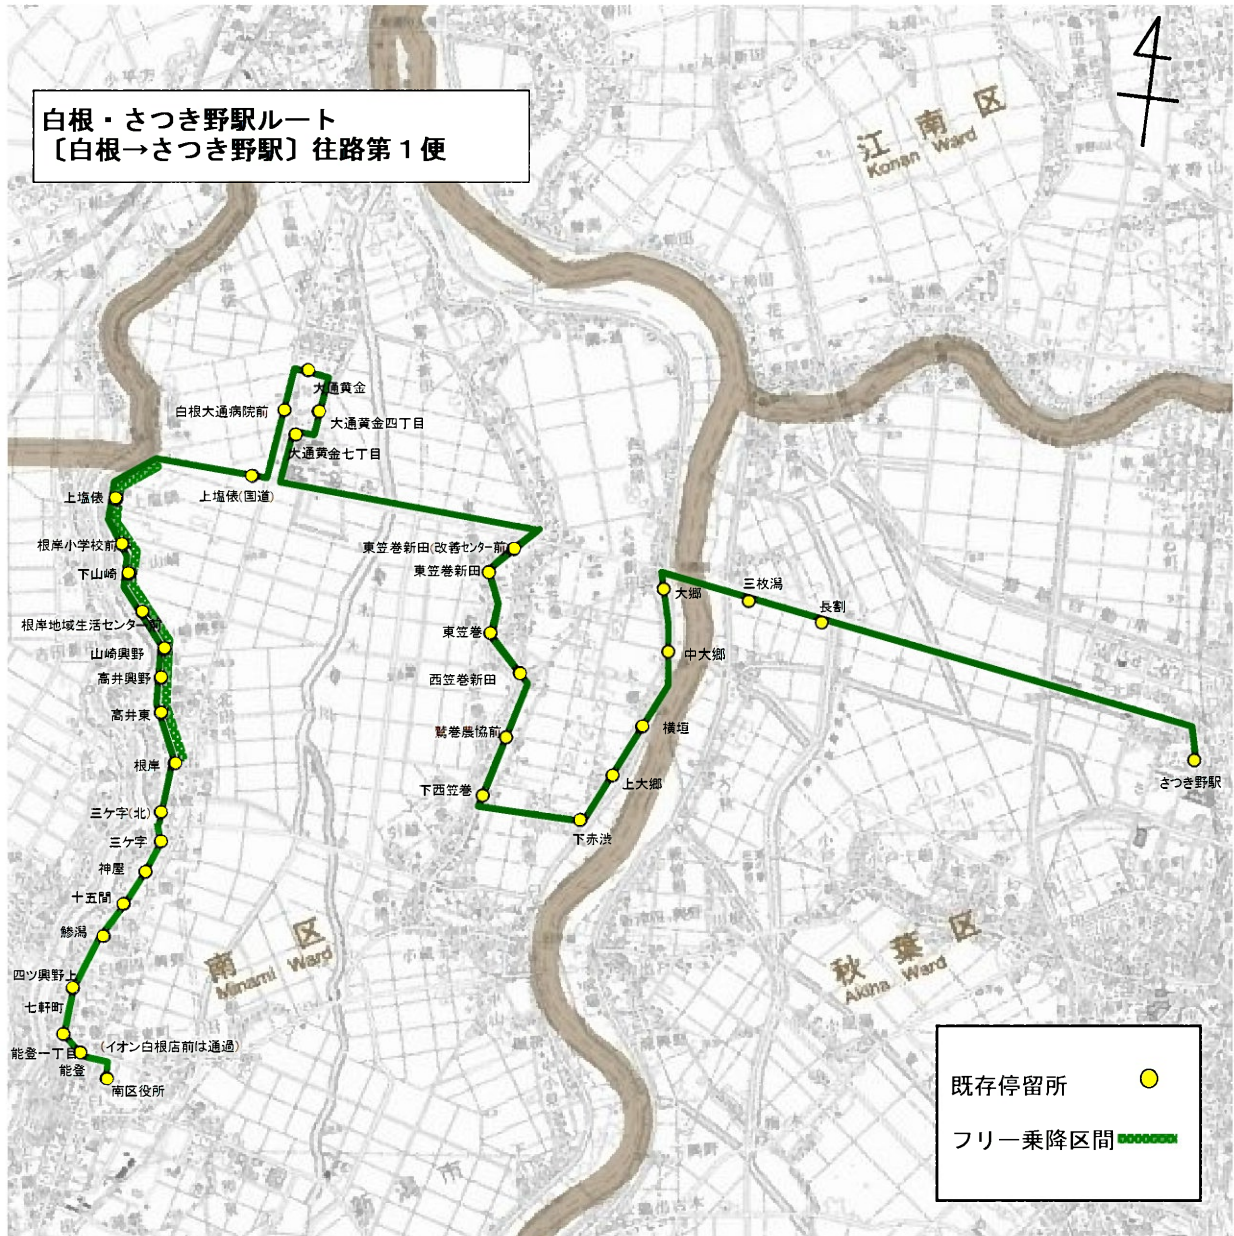

運行ルート図(現行)

ルート名 (色)	北部 	大鷺 	白根・さつき野駅 	新飯田・茨曾根 	庄瀬 	東部 	まちなか循環 
運行距離	4.2 ~21.5Km	22.9 ~23.3Km	22.3~24.5Km	15.3~15.5Km	17.7~17.9Km	14.0 ~14.3Km	7.0km
運行便数	4便	2便	4便	2便	2便	3便	9便

運行ルート図(現行)

起点:三ツ屋 終点:南区役所

運行ルート図(現行)

起点: 鷲巻地域生活センター前 終点: 白根カルチャーセンター

運行ルート図(現行)

起点: 白根カルチャーセンター 終点: 鷺巻地域生活センター前

運行ルート図(現行)

起点: 白根学習館 終点: 鶯巻地域生活センター前

運行ルート図(現行)

起点: 白根学習館 終点: 下赤渋

運行ルート図(現行)

往路第1便 起点:南区役所 終点:さつき野駅

運行ルート図(現行)

復路第1便 起点:さつき野駅 終点:白根カルチャーセンター

運行ルート図(現行)

復路第2便 起点:さつき野駅 終点:南区役所
 復路第3便 起点:さつき野駅 終点:南区役所

運行ルート図(現行)

第1便 起点:上新田 終点:白根カルチャーセンター
 第2便 起点:白根カルチャーセンター 終点:上新田

運行ルート図(現行)