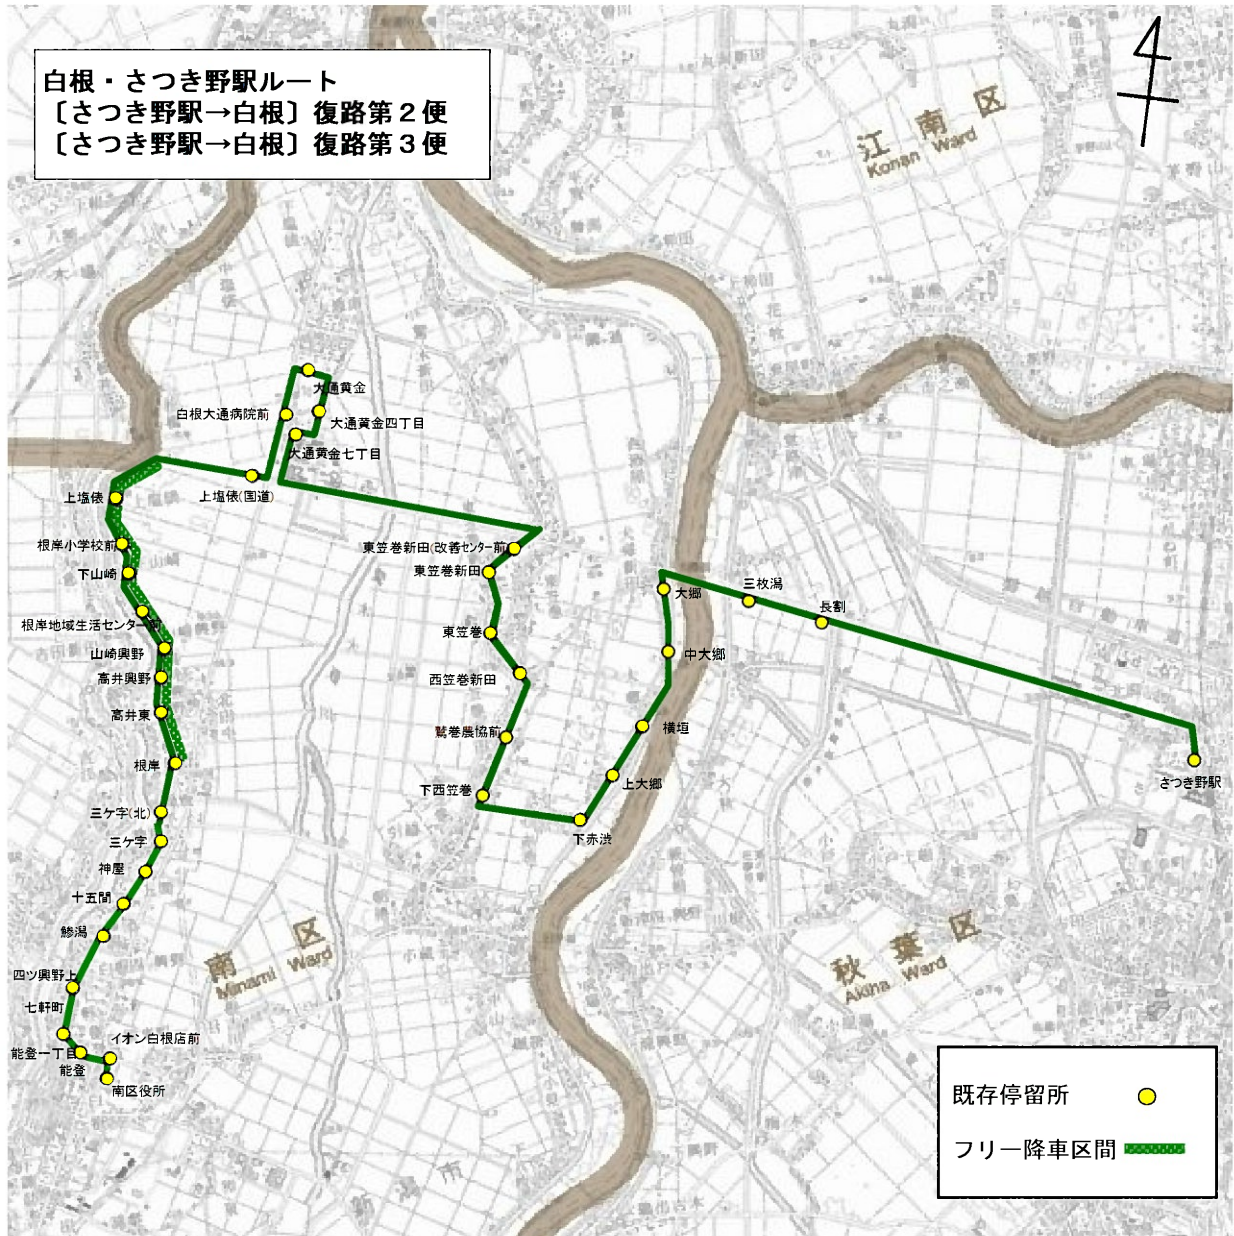

運行ルート図(現行)

ルート名 (色)	北部 	大鷺 	白根・さつき野駅 	新飯田・茨曾根 	庄瀬 	東部 	まちなか循環 
運行距離	4.2 ~21.5Km	22.9 ~23.3Km	22.3~24.5Km	15.3~15.5Km	17.7~17.9Km	14.0 ~14.3Km	7.0km
運行便数	4便	2便	4便	2便	2便	3便	9便

運行ルート図(現行)

起点:三ツ屋 終点:南区役所

運行ルート図(現行)

起点: 鷲巻地域生活センター前 終点: 白根カルチャーセンター

運行ルート図(現行)

起点: 白根カルチャーセンター 終点: 鷺巻地域生活センター前

運行ルート図(現行)

起点: 白根学習館 終点: 鶯巻地域生活センター前

運行ルート図(現行)

起点: 白根学習館 終点: 下赤渋

運行ルート図(現行)

往路第1便 起点:南区役所 終点:さつき野駅

運行ルート図(現行)

復路第1便 起点:さつき野駅 終点:白根カルチャーセンター

運行ルート図(現行)

復路第2便 起点:さつき野駅 終点:南区役所
 復路第3便 起点:さつき野駅 終点:南区役所

運行ルート図(現行)

第1便 起点:上新田 終点:白根カルチャーセンター
 第2便 起点:白根カルチャーセンター 終点:上新田

運行ルート図(現行)