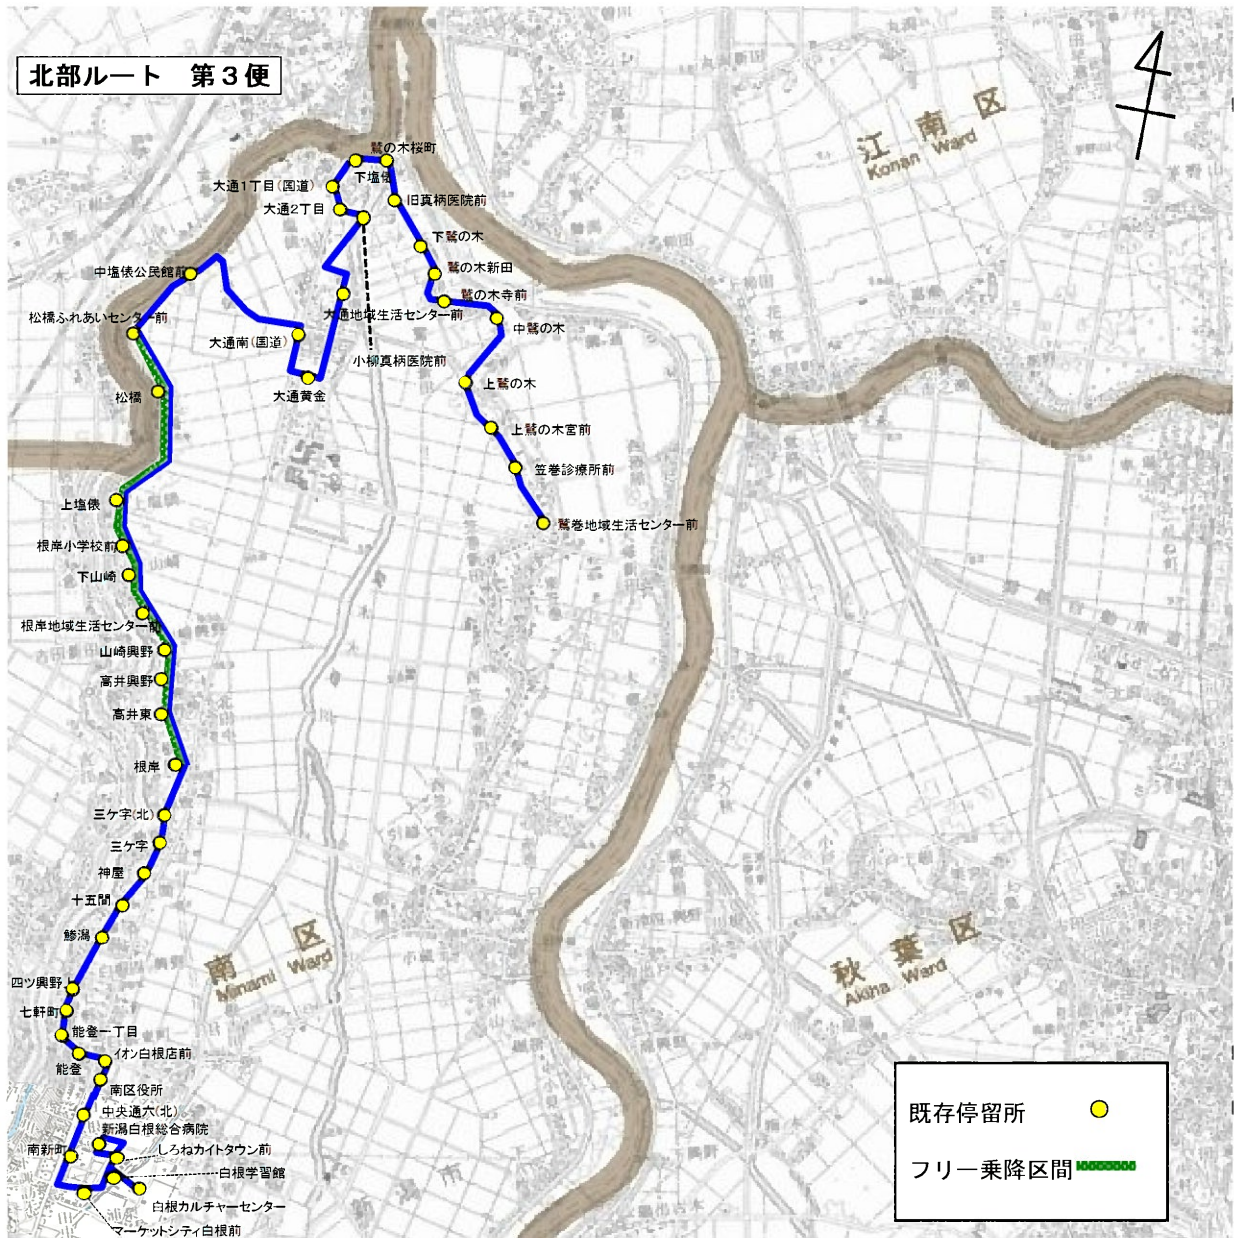

◇現行運行計画概要（まちなか循環ルート）

運行区間 (主なバス停)	白根学習館～白根学習館 (白根学習館～五の町～南区役所～新潟白根総合病院～白根学習館)
運行距離(km)	7.0km
運行手段	35人乗り小型バス(座席16席), 47人乗り小型バス(座席19席)
運行便数(便/日)	9便
運行日	平日(12月29日～1月3日運休)
運賃(円/回)	200円均一 (中学生100円, 小学生50円, 未就学児無料)
運行事業者	新潟交通観光バス株式会社
運行形態	道路運送法第4条
運行実績 (H28.4～H29.3)	
利用者数 (人/便)	0.6人/便
収支率 (%)	6.2%

運行ルート図(現行)

ルート名 (色)	北部 	大鷺 	白根・さつき野駅 	新飯田・茨曾根 	庄瀬 	東部 	まちなか循環 
運行距離	4.2 ~21.5Km	22.9 ~23.3Km	22.3~24.5Km	15.3~15.5Km	17.7~17.9Km	14.0 ~14.3Km	7.0km
運行便数	4便	2便	4便	2便	2便	3便	9便

運行ルート図(現行)

起点:三ツ屋 終点:南区役所

運行ルート図(現行)

起点: 鷲巻地域生活センター前 終点: 白根カルチャーセンター

運行ルート図(現行)

起点: 白根カルチャーセンター 終点: 鷺巻地域生活センター前

運行ルート図(現行)

起点: 白根学習館 終点: 鶯巻地域生活センター前

運行ルート図(現行)

起点: 白根学習館 終点: 下赤渋

運行ルート図(現行)