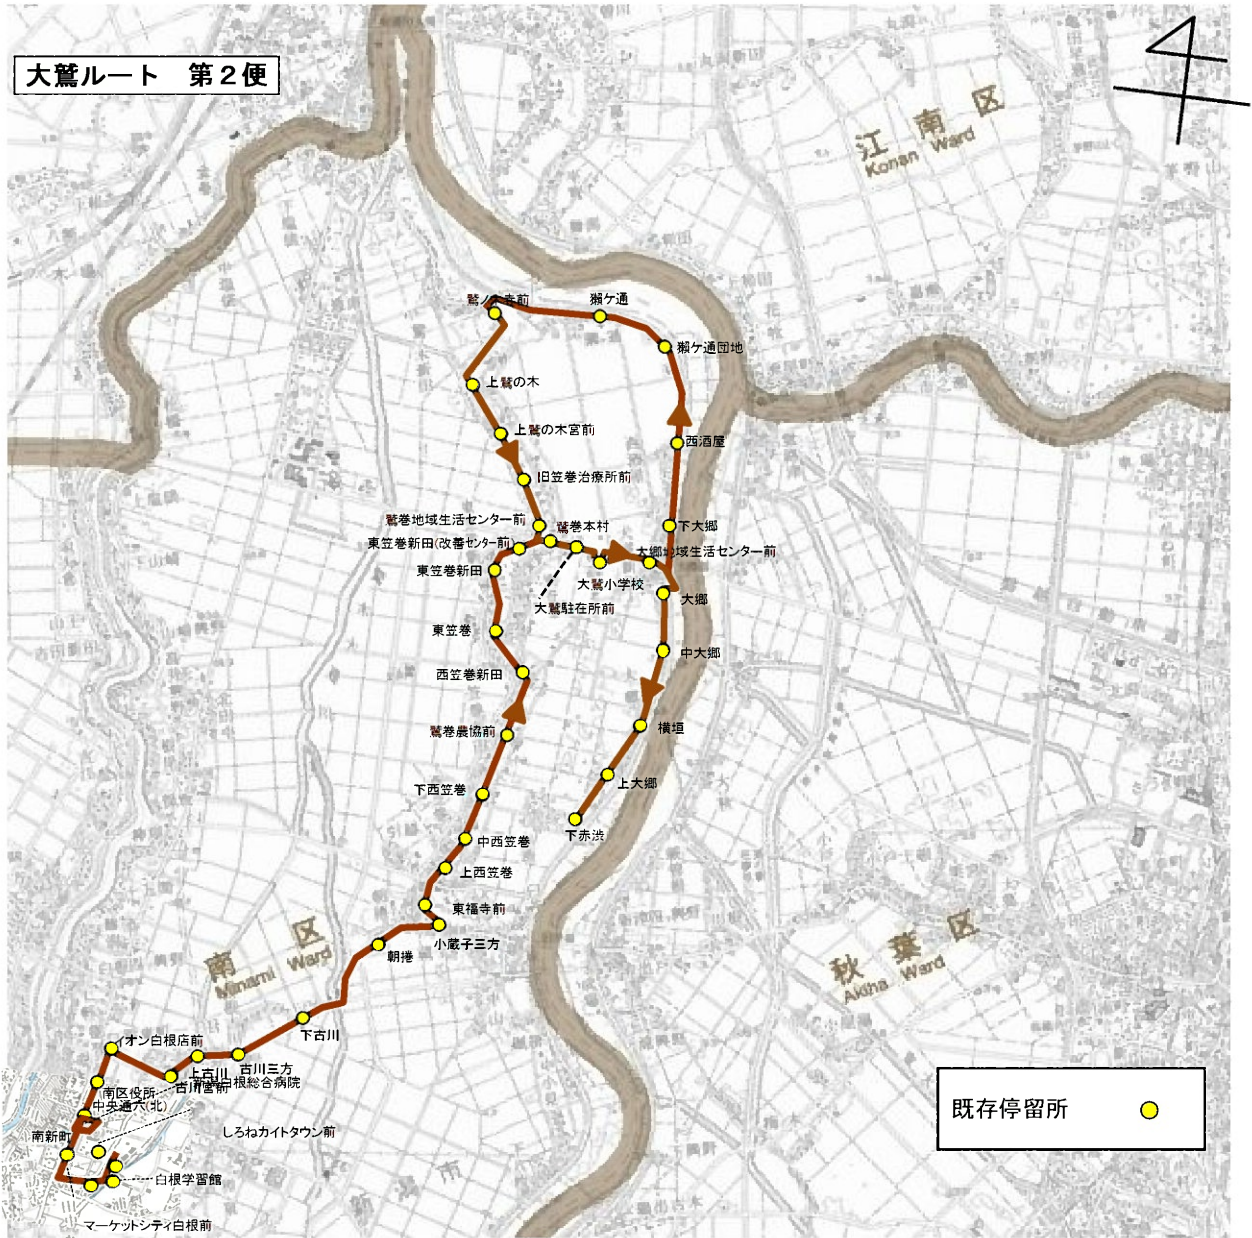

運行ルート図(現行)

ルート名 (色)	北部 	大鷺 	白根・さつき野駅 	新飯田・茨曾根 	庄瀬 	東部 	まちなか循環 
運行距離	4.2 ~21.5Km	22.9 ~23.3Km	22.3~24.5Km	15.3~15.5Km	17.7~17.9Km	14.0 ~14.3Km	7.0km
運行便数	4便	2便	4便	2便	2便	3便	9便

運行ルート図(現行)

起点:三ツ屋 終点:南区役所

運行ルート図(現行)

起点: 鷲巻地域生活センター前 終点: 白根カルチャーセンター

運行ルート図(現行)

起点: 白根カルチャーセンター 終点: 鷺巻地域生活センター前

運行ルート図(現行)

起点: 白根学習館 終点: 鶯巻地域生活センター前

運行ルート図(現行)

起点: 白根学習館 終点: 下赤渋

運行ルート図(現行)

往路第1便 起点:南区役所 終点:さつき野駅

運行ルート図(現行)

復路第1便 起点:さつき野駅 終点:白根カルチャーセンター

運行ルート図(現行)

復路第2便 起点:さつき野駅 終点:南区役所
 復路第3便 起点:さつき野駅 終点:南区役所

運行ルート図(現行)

第1便 起点:上新田 終点:白根カルチャーセンター
 第2便 起点:白根カルチャーセンター 終点:上新田

運行ルート図(現行)