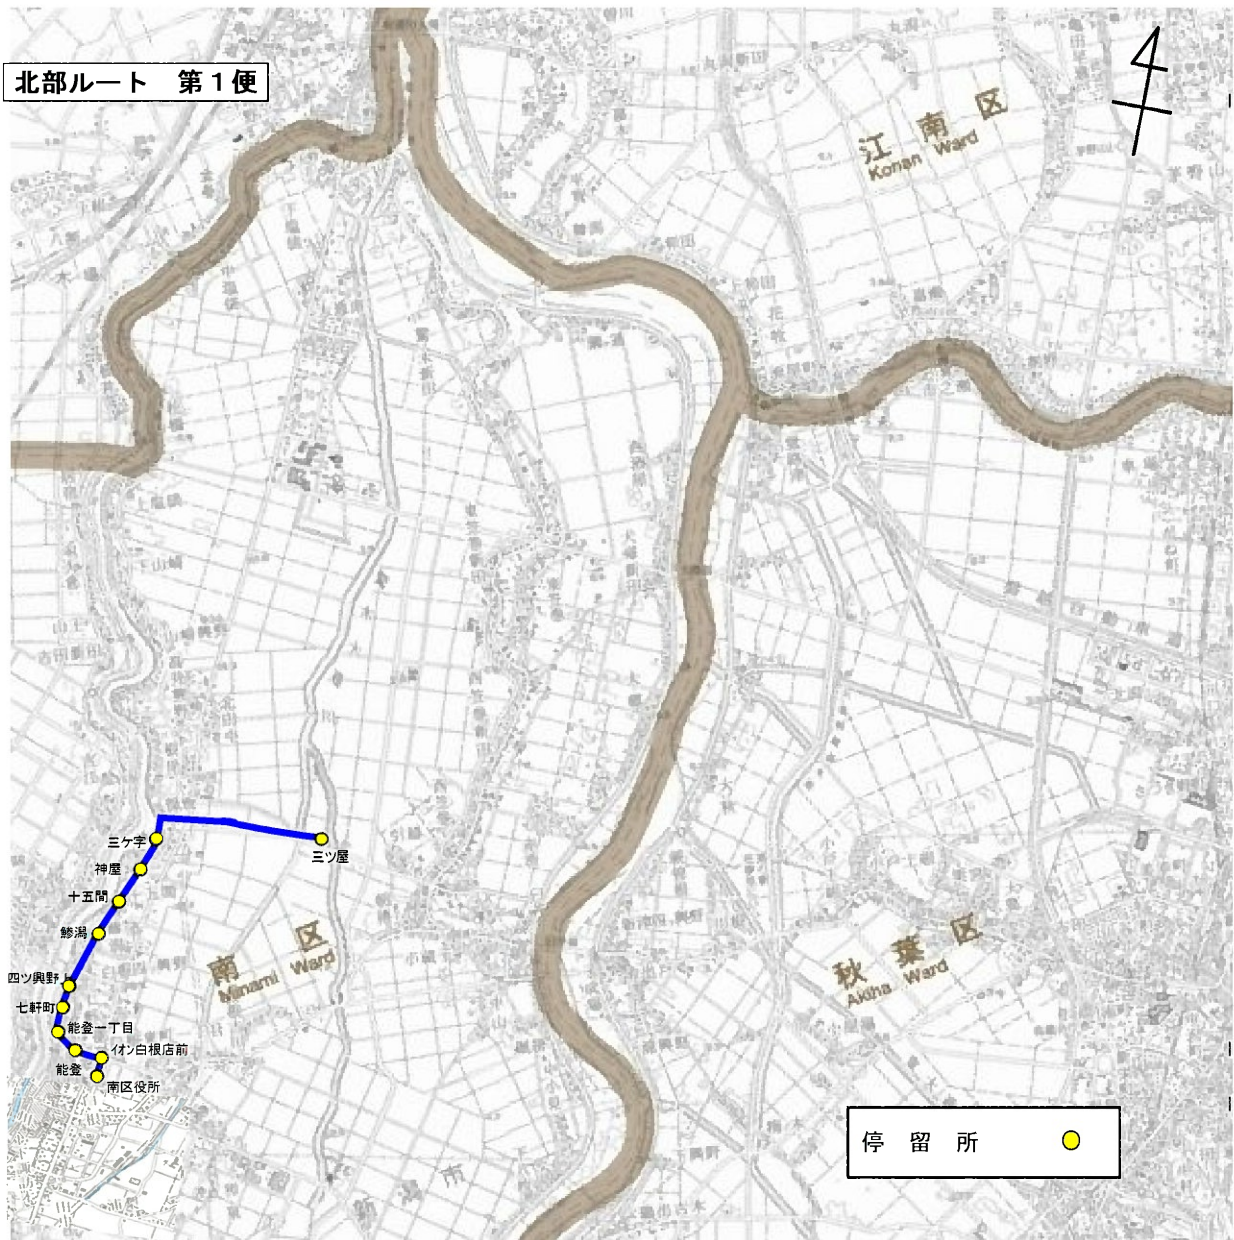

◇現行運行計画概要（まちなか循環ルート）

運行区間 (主なバス停)	白根学習館～白根学習館 (白根学習館～五の町～南区役所～新潟白根総合病院～白根学習館)
運行距離(km)	7.0km
運行手段	35人乗り小型バス(座席16席), 47人乗り小型バス(座席19席)
運行便数(便/日)	9便
運行日	平日(12月29日～1月3日運休)
運賃(円/回)	200円均一 (中学生100円, 小学生50円, 未就学児無料)
運行事業者	新潟交通観光バス株式会社
運行形態	道路運送法第4条
運行実績 (H28.4～H29.3)	
利用者数 (人/便)	0.6人/便
収支率 (%)	6.2%

運行ルート図(現行)

ルート名 (色)	北部 	大鷺 	白根・さつき野駅 	新飯田・茨曾根 	庄瀬 	東部 	まちなか循環 
運行距離	4.2 ~21.5Km	22.9 ~23.3Km	22.3~24.5Km	15.3~15.5Km	17.7~17.9Km	14.0 ~14.3Km	7.0km
運行便数	4便	2便	4便	2便	2便	3便	9便

運行ルート図(現行)

起点:三ツ屋 終点:南区役所

運行ルート図(現行)