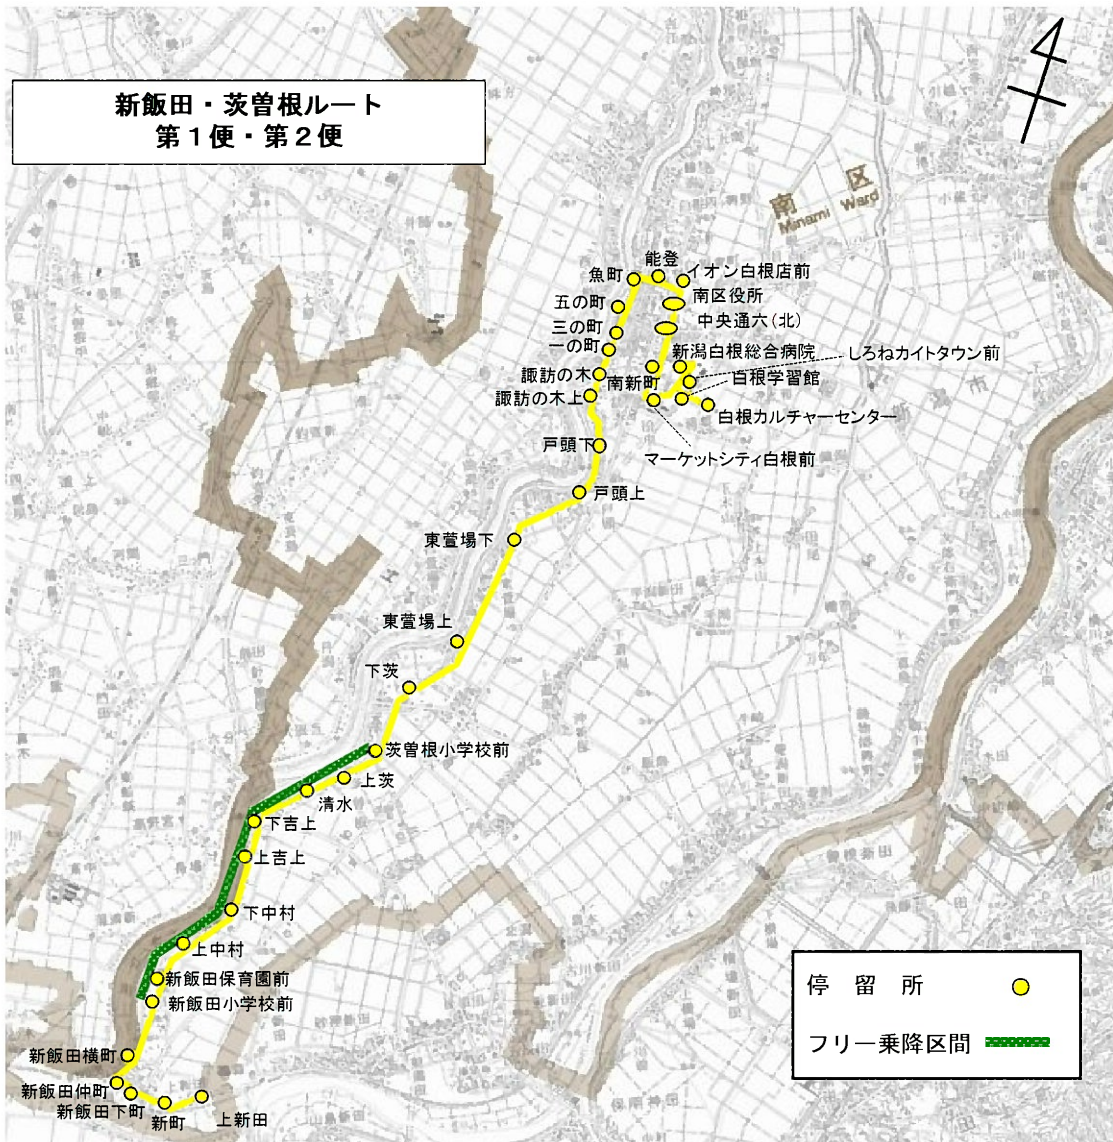

起点: 鷲巻地域生活センター前 終点: 白根カルチャーセンター

運行ルート図(現行)

起点: 白根カルチャーセンター 終点: 鷺巻地域生活センター前

運行ルート図(現行)

起点: 白根学習館 終点: 鶯巻地域生活センター前

運行ルート図(現行)

起点: 白根学習館 終点: 下赤渋

運行ルート図(現行)

往路第1便 起点:南区役所 終点:さつき野駅

運行ルート図(現行)

復路第1便 起点:さつき野駅 終点:白根カルチャーセンター

運行ルート図(現行)

復路第2便 起点:さつき野駅 終点:南区役所
 復路第3便 起点:さつき野駅 終点:南区役所

運行ルート図(現行)

第1便 起点:上新田 終点:白根カルチャーセンター
 第2便 起点:白根カルチャーセンター 終点:上新田

運行ルート図(現行)

第1便 起点: 兔新田 終点: 白根カルチャーセンター
 第2便 起点: 白根カルチャーセンター 終点: 兔新田

運行ルート図(現行)

第1便 起点:新飯田下町 終点:田上駅

運行ルート図(現行)

第2便 起点: 田上駅 終点: 新飯田下町
 第3便 起点: 田上駅 終点: 新飯田下町

運行ルート図（現行）

起点：白根学習館 終点：白根学習館

運行ダイヤ（現行）