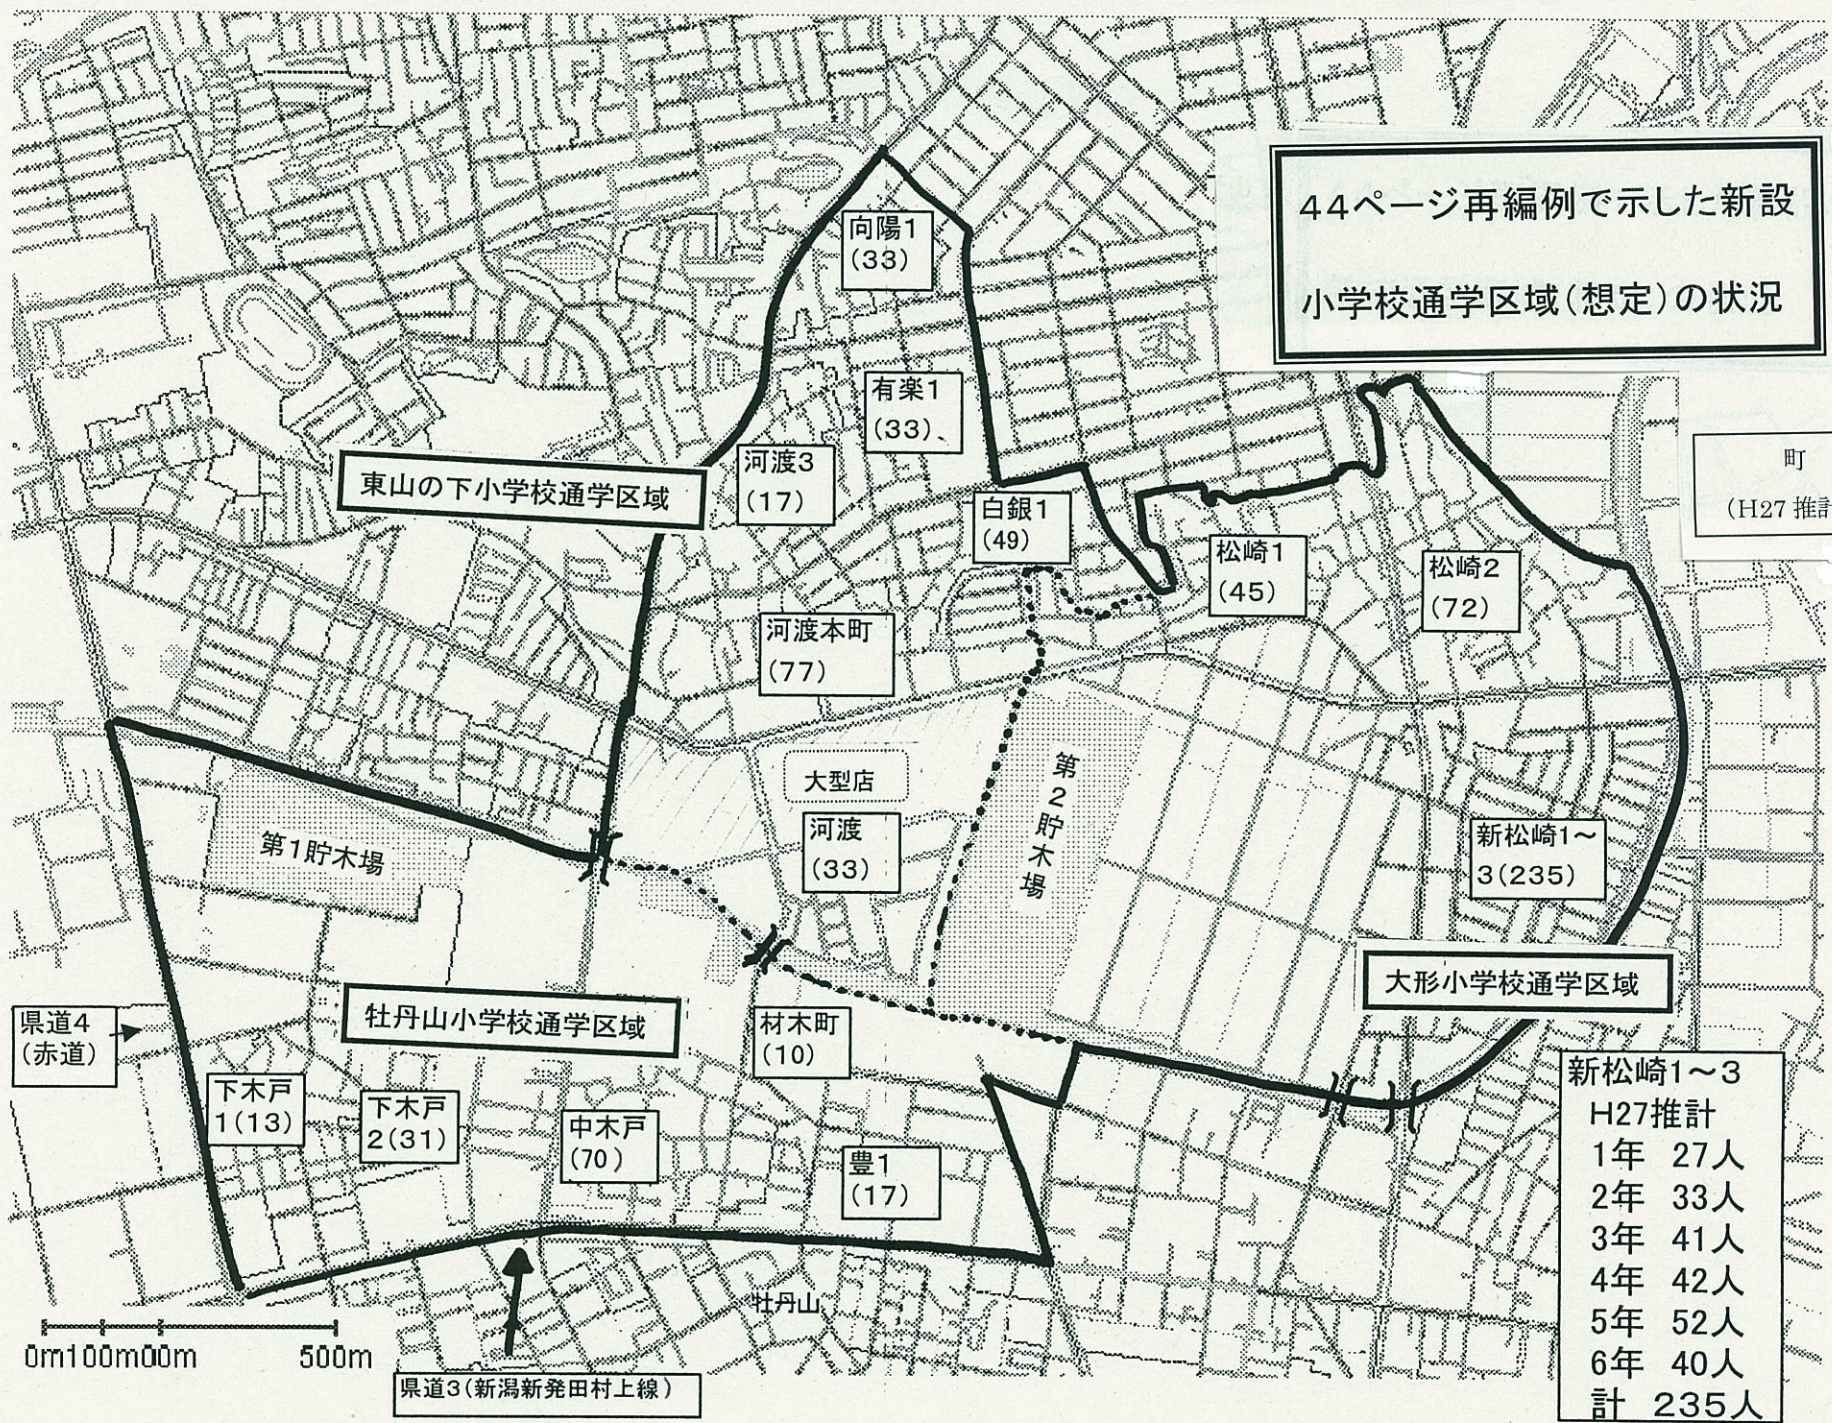

44ページ再編例で示した新設
小学校通学区域(想定)の状況

町名
(H27推計児童数)

新松崎1~3	
H27推計	
1年	27人
2年	33人
3年	41人
4年	42人
5年	52人
6年	40人
計	235人