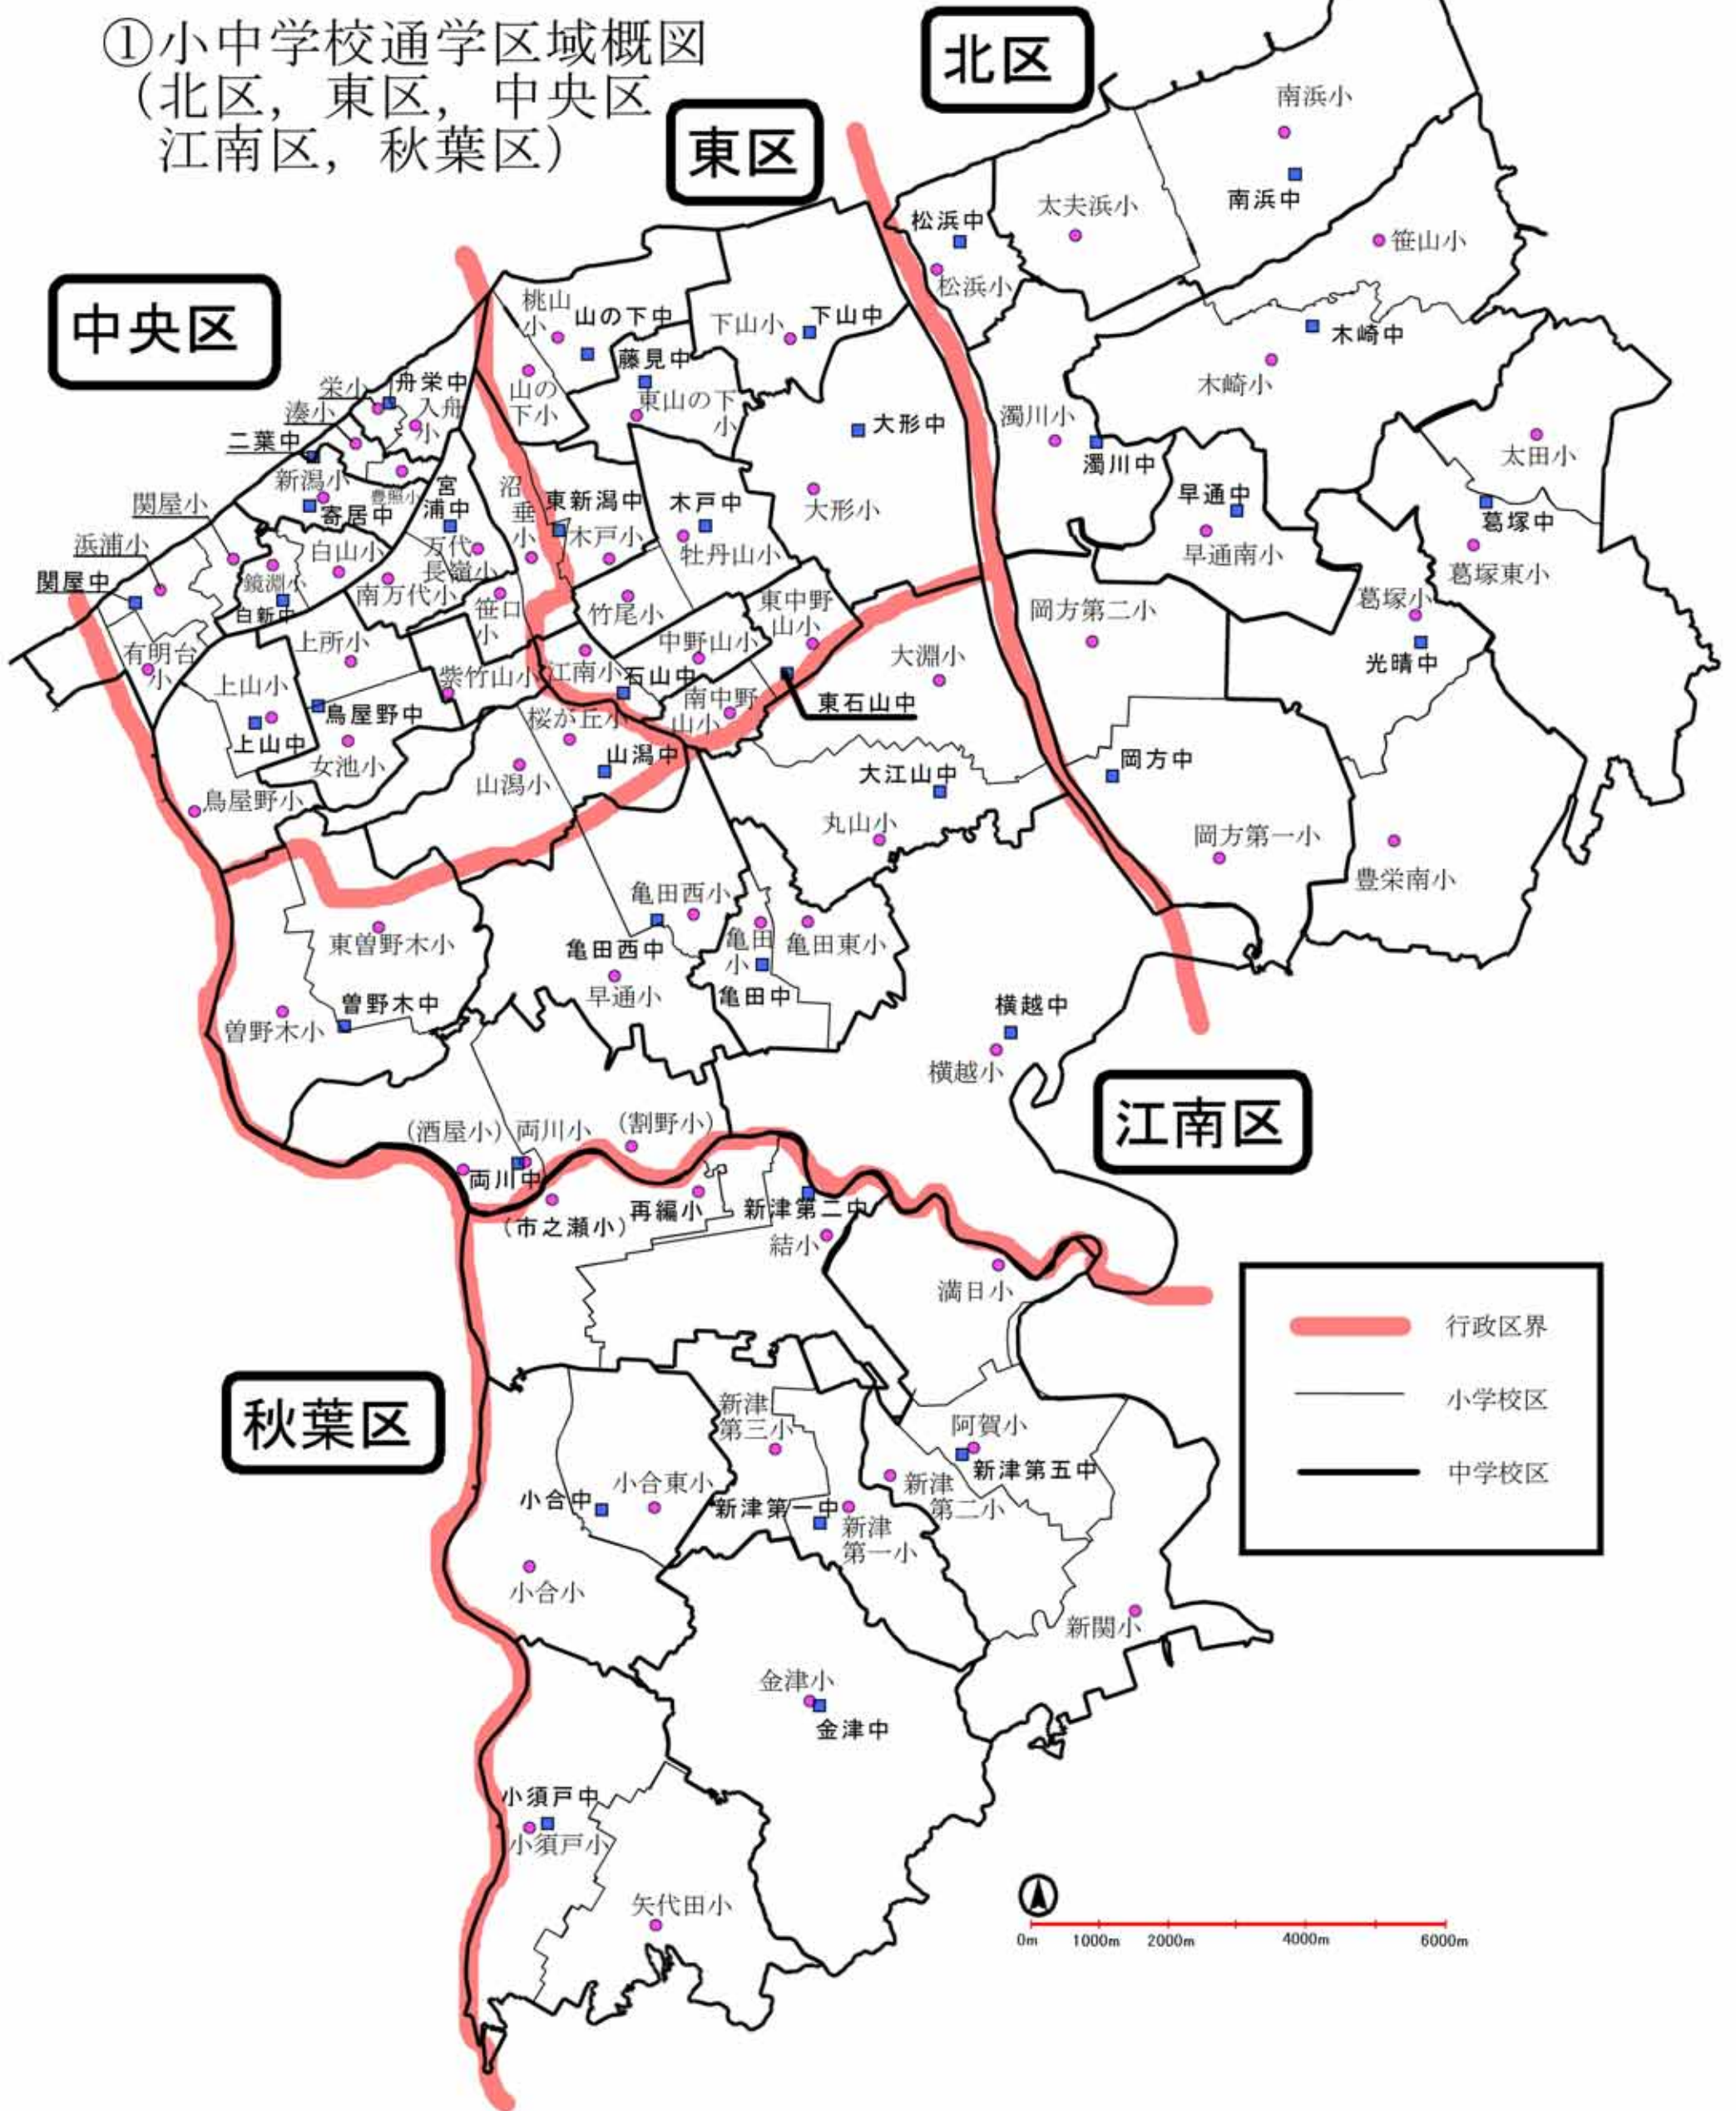

①小中学校通学区区域概図  
 (北区, 東区, 中央区  
 江南区, 秋葉区)

②小中学校通学区域概図  
(南区, 西区, 西蒲区)

—— 行政区界  
 小学校区  
 中学校区

③小学校区の方向性  
(北区, 東区, 中央区  
江南区, 秋葉区)

※分離新設や通学区域の変更による適正規模化については表示していない。

#### ④小学校区の方向性 (南区, 西区, 西蒲区)

※通学区域の変更による適正規模化については表示していない。

# ⑥ 中学校区の方向性 (南区, 西区, 西蒲区)

※通学区域の変更による適正規模化については表示していない。