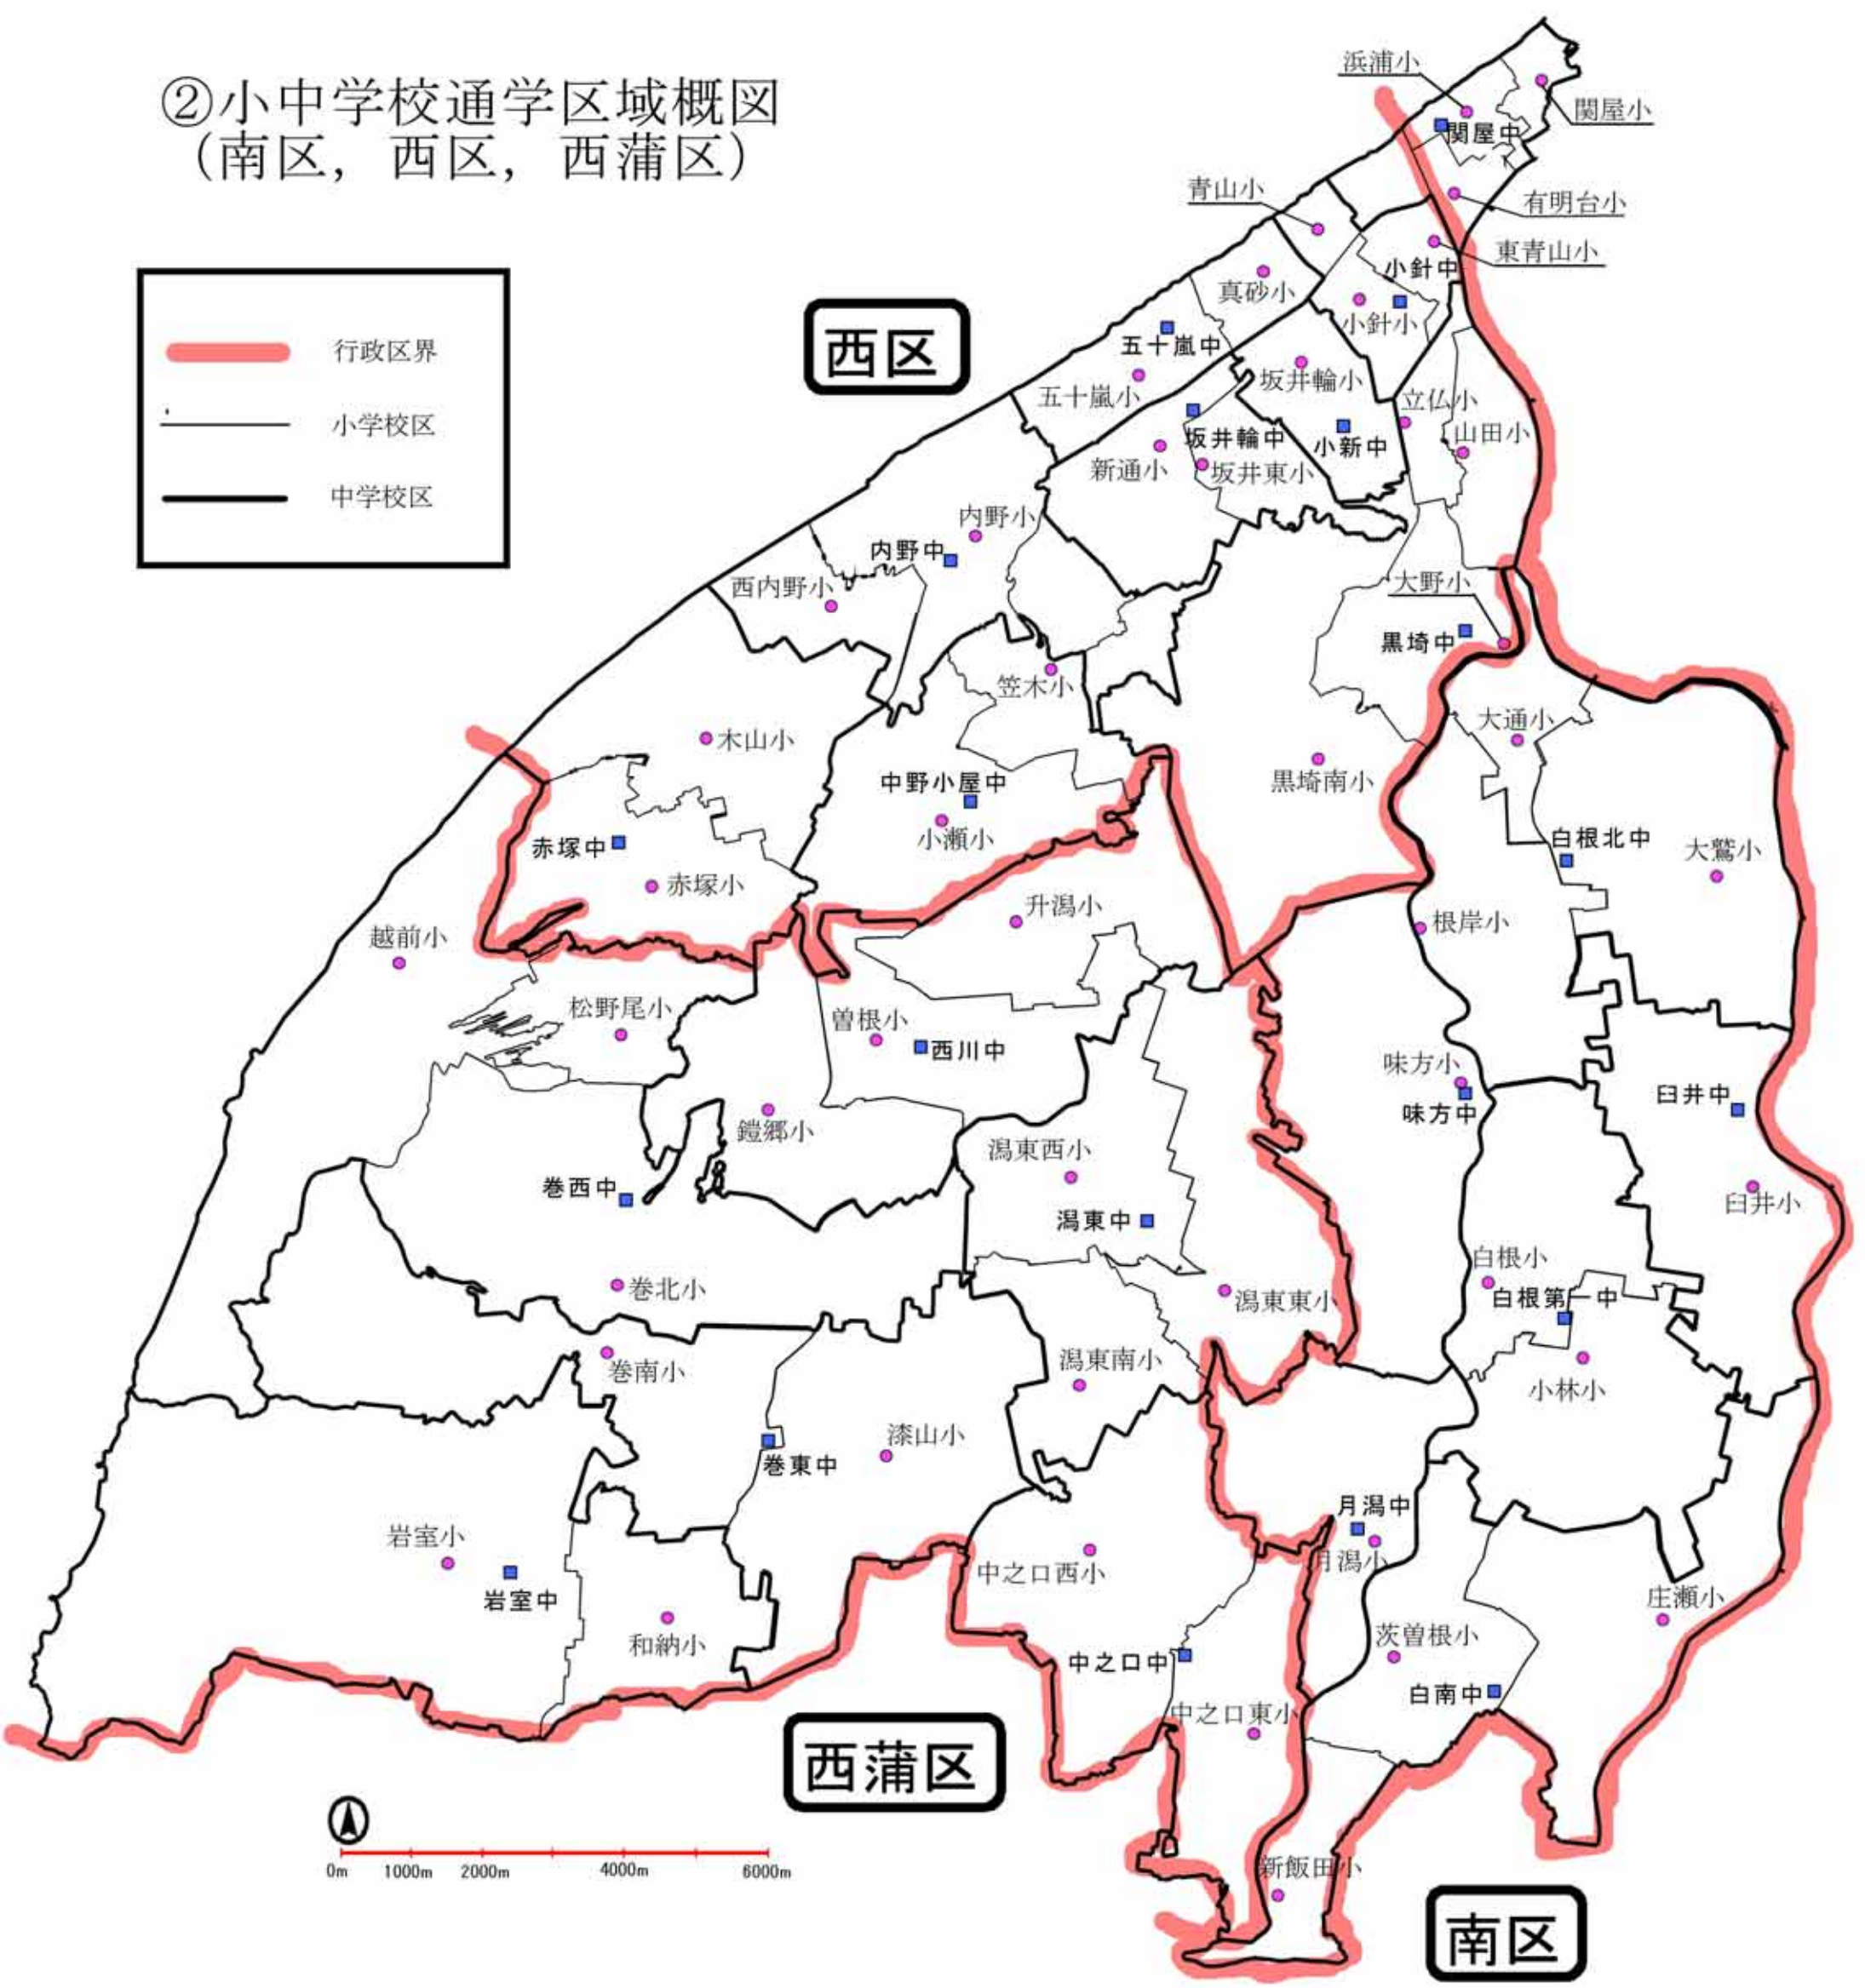

①小中学校通学区区域概図  
 (北区, 東区, 中央区  
 江南区, 秋葉区)

②小中学校通学区域概図  
(南区, 西区, 西蒲区)

—— 行政区界  
 小学校区  
 中学校区

③小学校区の方向性  
(北区, 東区, 中央区  
江南区, 秋葉区)

※分離新設や通学区域の変更による適正規模化については表示していない。

#### ④小学校区の方向性 (南区, 西区, 西蒲区)

※通学区域の変更による適正規模化については表示していない。

# ⑥ 中学校区の方向性 (南区, 西区, 西蒲区)

※通学区域の変更による適正規模化については表示していない。