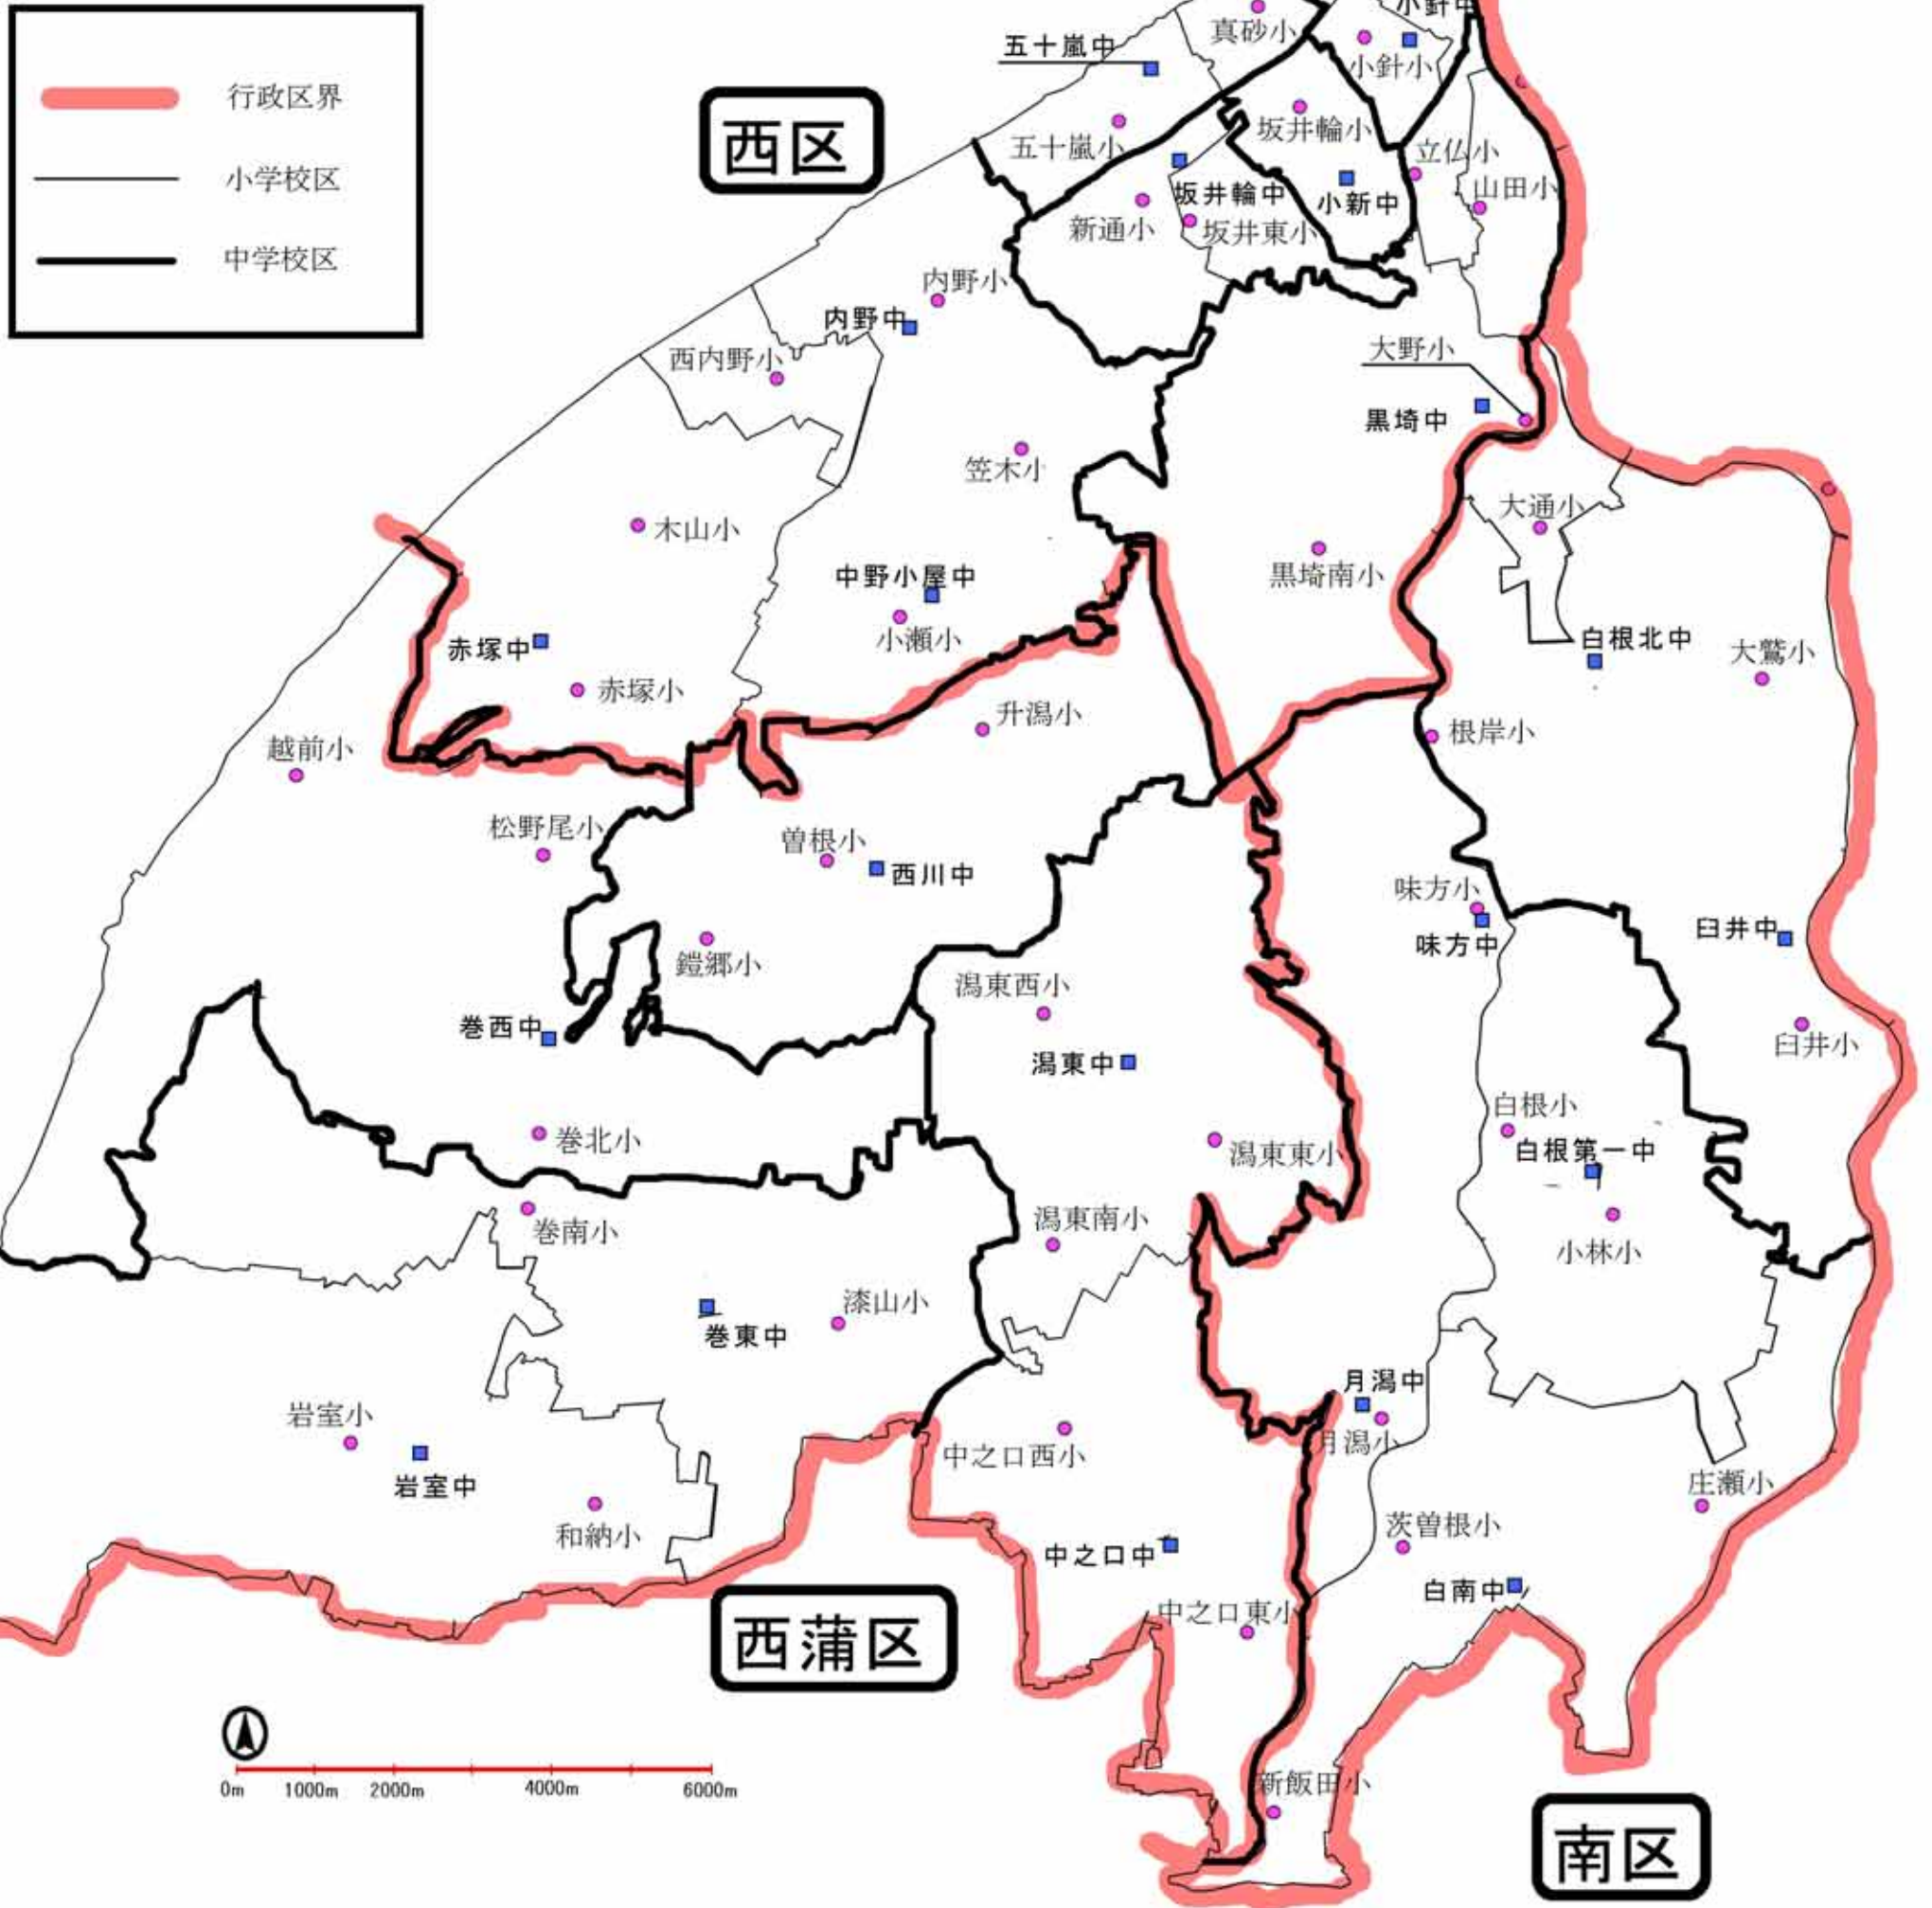

①小中学校通学区区域概図  
 (北区, 東区, 中央区  
 江南区, 秋葉区)

②小中学校通学区域概図  
(南区, 西区, 西蒲区)

—— 行政区界  
 小学校区  
 中学校区

③小学校区の方向性  
(北区, 東区, 中央区  
江南区, 秋葉区)

※分離新設や通学区域の変更による適正規模化については表示していない。

#### ④小学校区の方向性 (南区, 西区, 西蒲区)

※通学区域の変更による適正規模化については表示していない。

# ⑥ 中学校区の方向性 (南区, 西区, 西蒲区)

※通学区域の変更による適正規模化については表示していない。