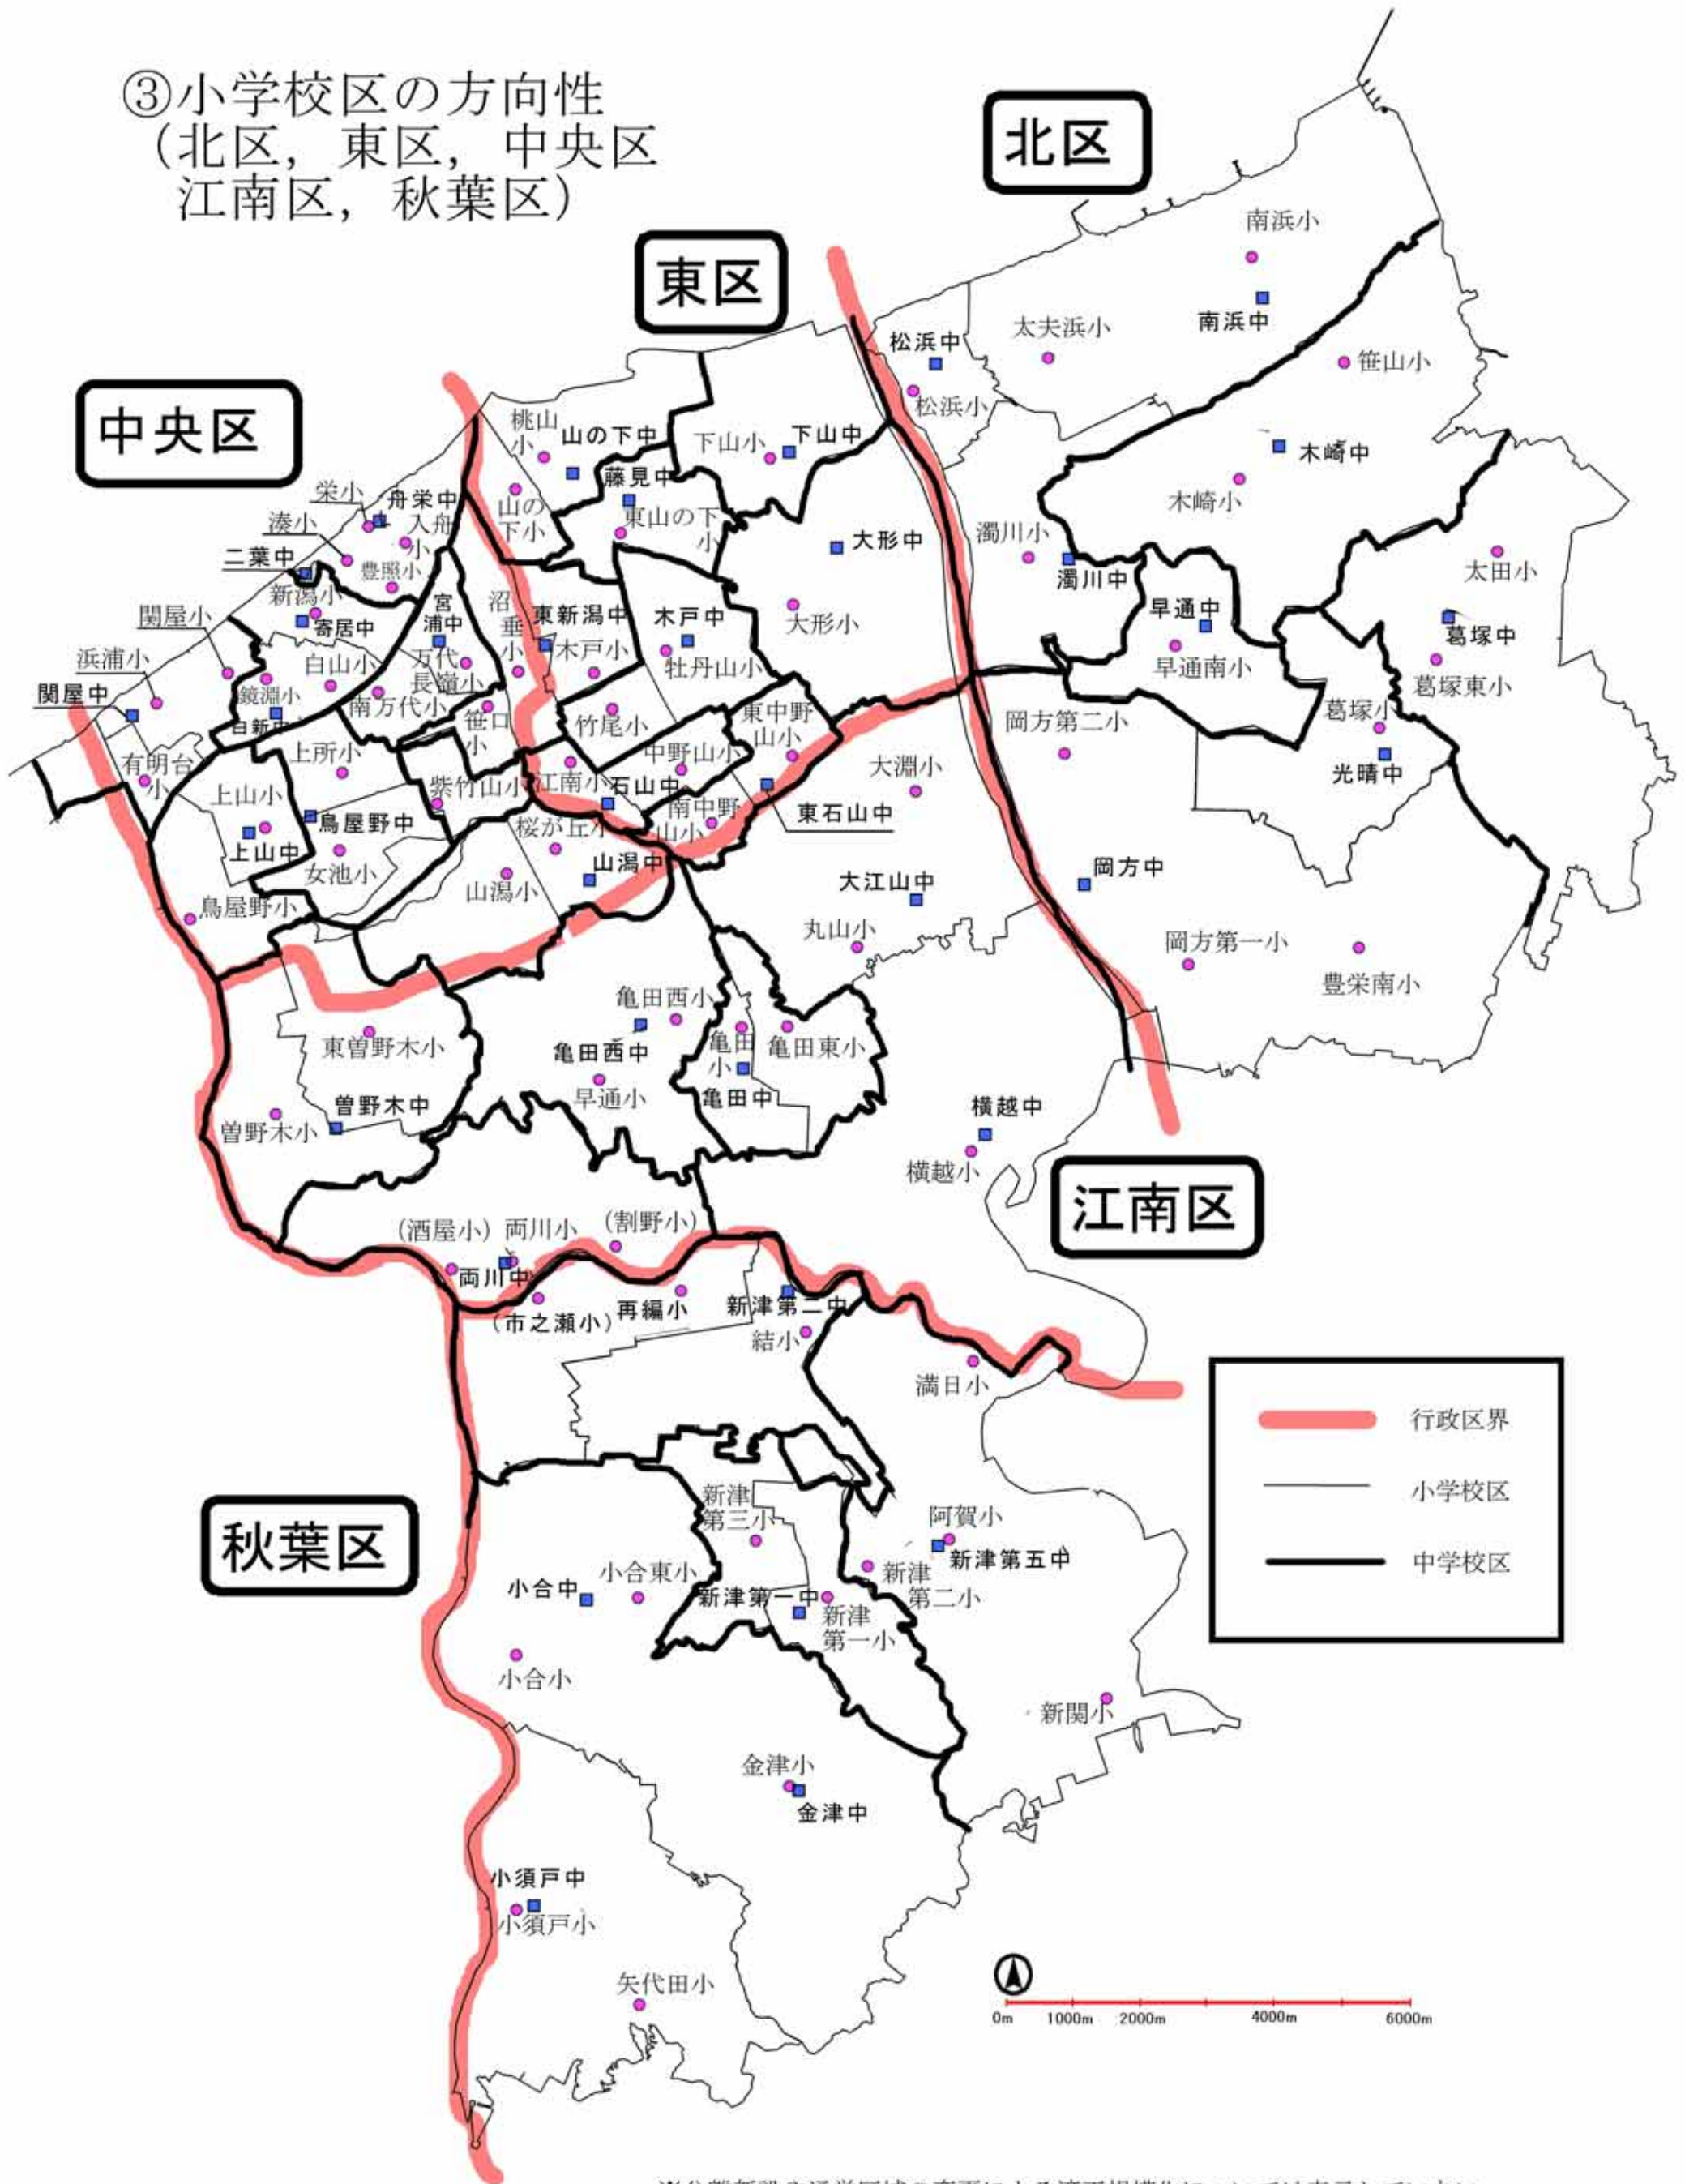

①小中学校通学区区域概図  
 (北区, 東区, 中央区  
 江南区, 秋葉区)

②小中学校通学区域概図  
(南区, 西区, 西蒲区)

—— 行政区界  
 小学校区  
 中学校区

③小学校区の方向性  
(北区, 東区, 中央区  
江南区, 秋葉区)

※分離新設や通学区域の変更による適正規模化については表示していない。

#### ④小学校区の方向性 (南区, 西区, 西蒲区)

※通学区域の変更による適正規模化については表示していない。

# ⑥ 中学校区の方向性 (南区, 西区, 西蒲区)

※通学区域の変更による適正規模化については表示していない。