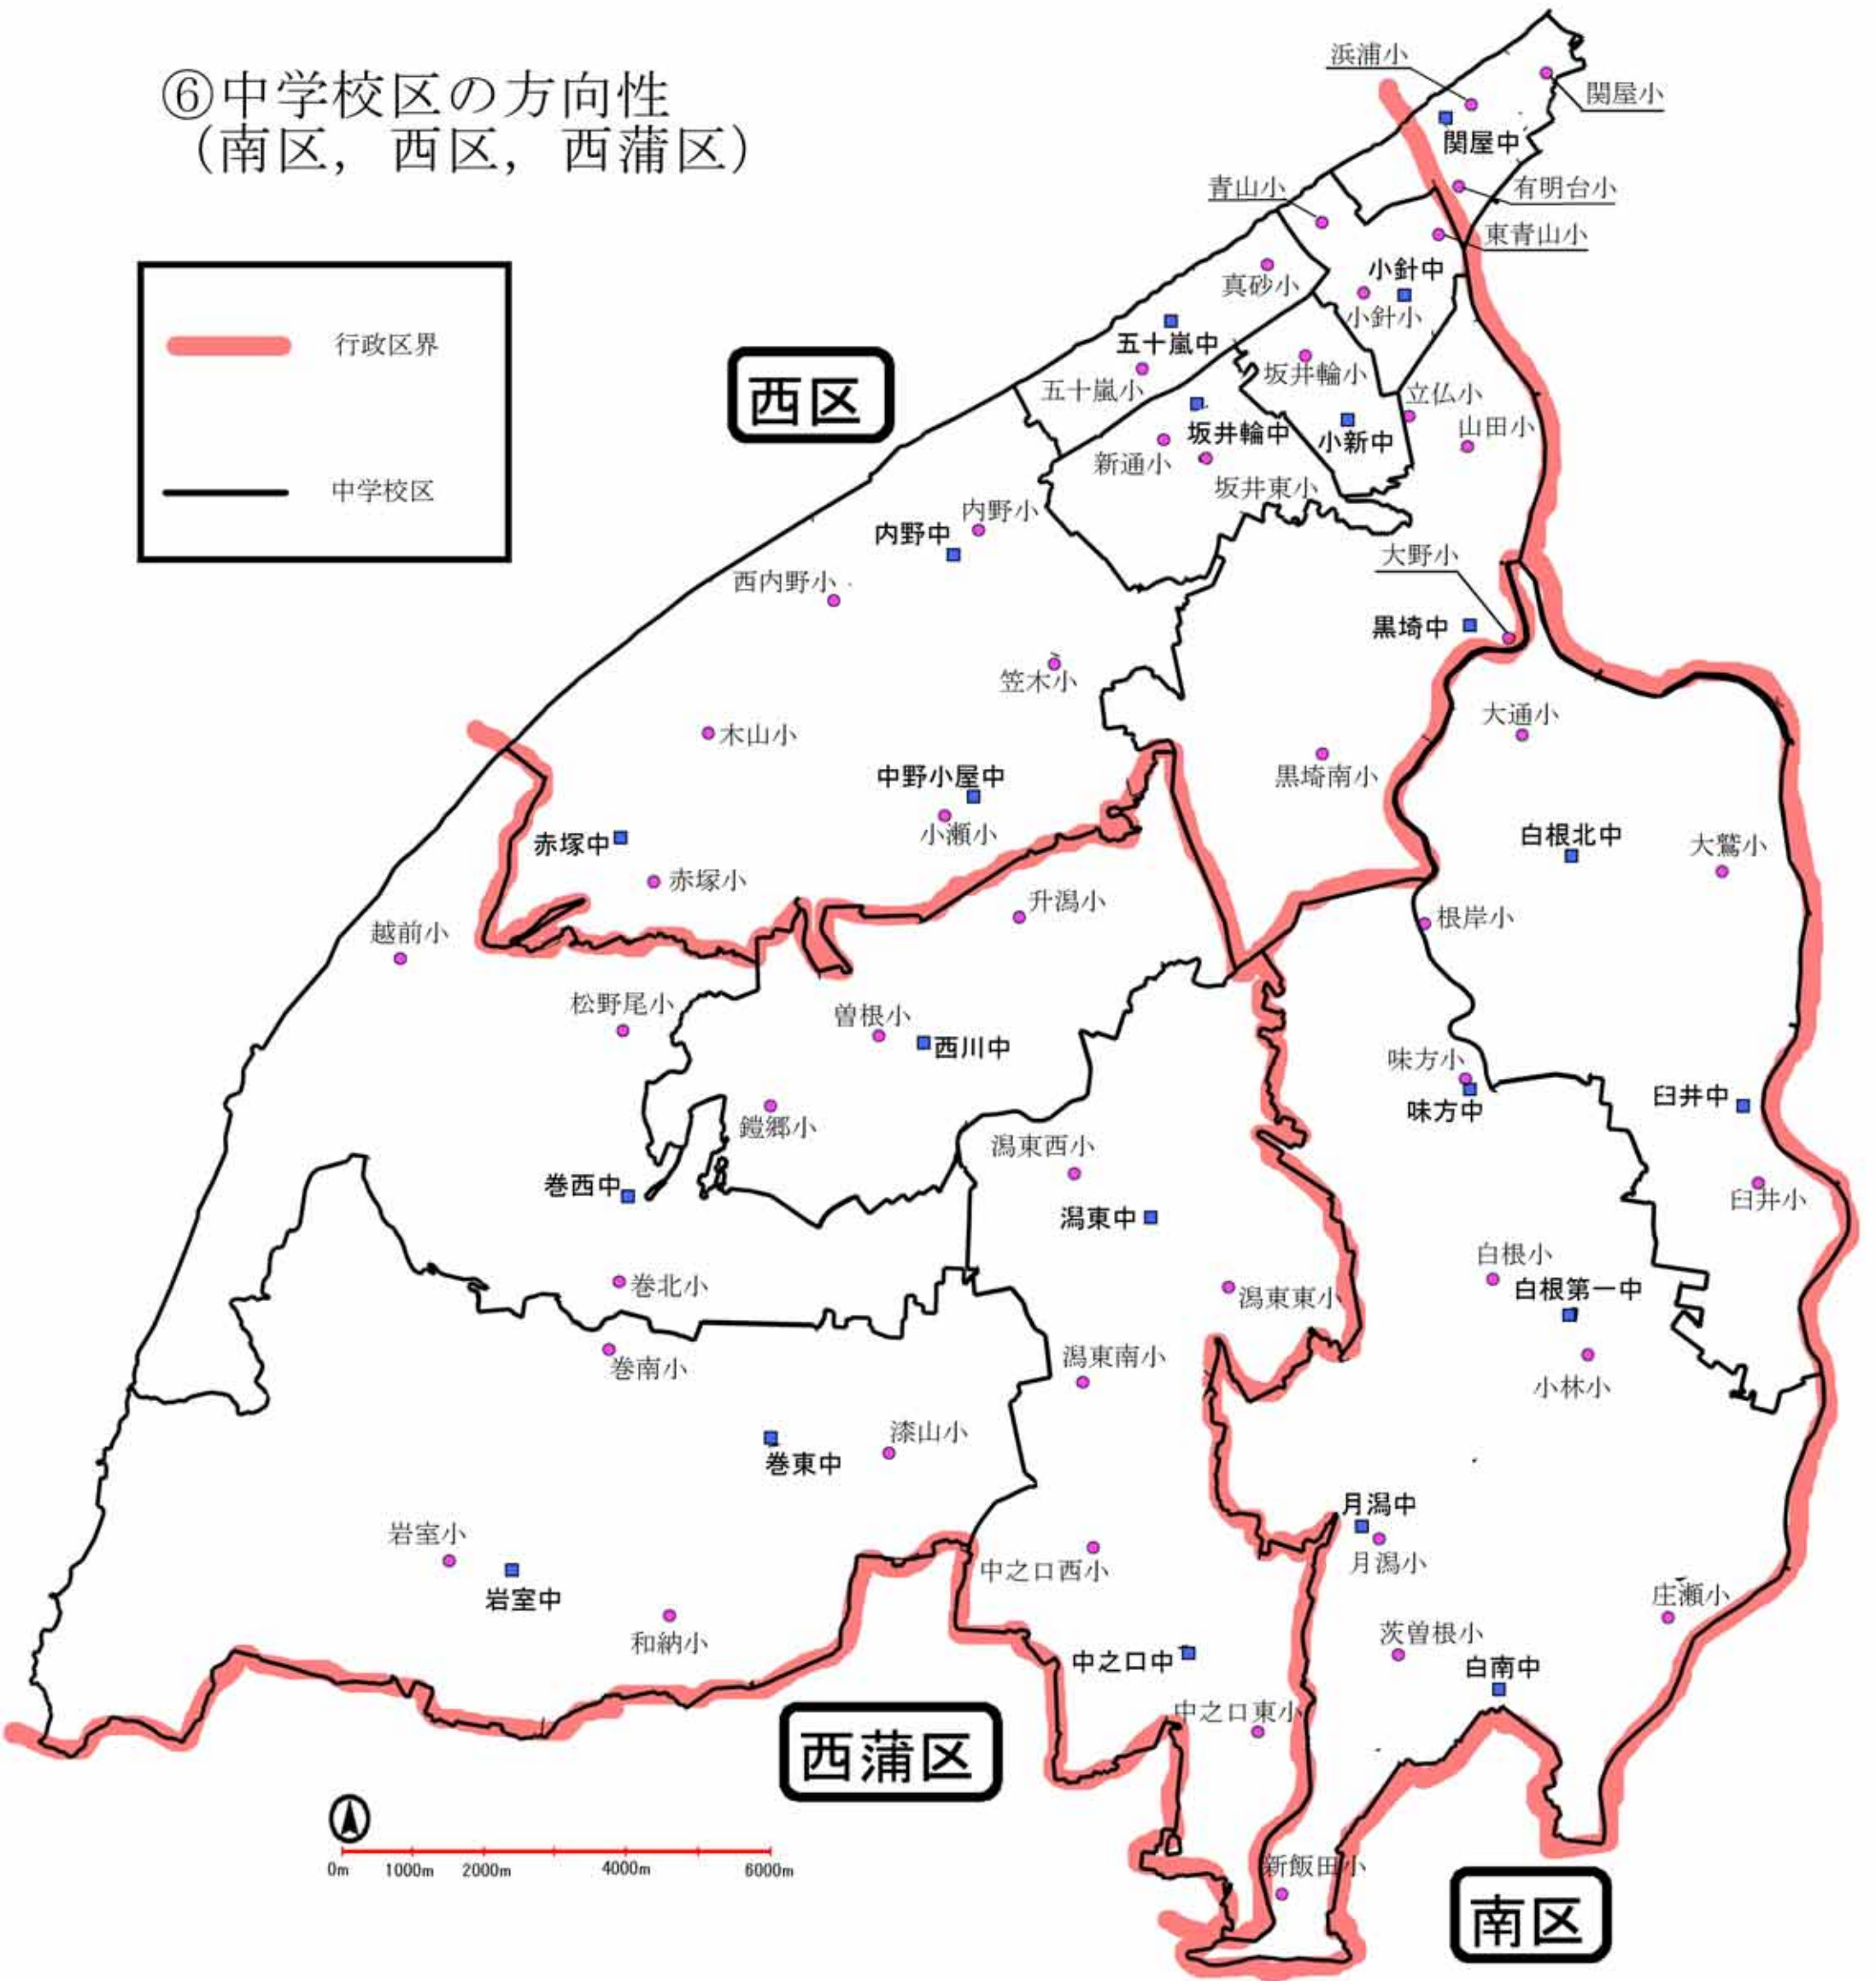

①小中学校通学区区域概図  
 (北区, 東区, 中央区  
 江南区, 秋葉区)

②小中学校通学区域概図  
(南区, 西区, 西蒲区)

—— 行政区界  
 小学校区  
 中学校区

③小学校区の方向性  
(北区, 東区, 中央区  
江南区, 秋葉区)

※分離新設や通学区域の変更による適正規模化については表示していない。

#### ④小学校区の方向性 (南区, 西区, 西蒲区)

※通学区域の変更による適正規模化については表示していない。

# ⑥ 中学校区の方向性 (南区, 西区, 西蒲区)

※通学区域の変更による適正規模化については表示していない。