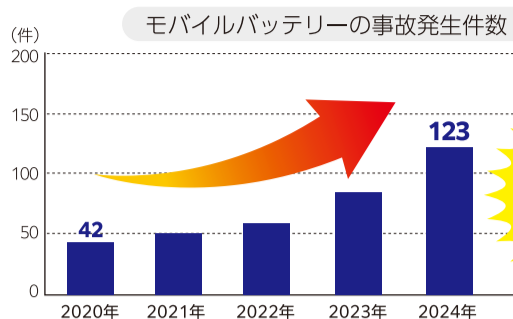

電気火災に注意しましょう

問 西蒲消防署予防課 (☎0256-72-3309)

梅雨の時期から夏場にかけては、**トラッキング現象**による電気火災が発生する傾向があります。**トラッキング現象**とは、コンセント、プラグ、電源タップなどの周りに溜まったほこりに水分が含まれることで発火する現象です。**コンセント周りを定期的に点検・清掃**するようにしましょう。

近年では、モバイルバッテリー、スマートフォン、電子たばこなどに使用されている**リチウムイオン電池**が落下の衝撃や過充電により出火する火災が増えています。適正に取り扱い、異常が現れた時には使用を中止し、各製造会社や販売店に相談してください。

自身の元気が分かる!

フレイルチェックを受けてみませんか

「フレイル」とは、健康な状態と要介護状態の中間のことです。チェックを通して、フレイルの兆候にいち早く気づき、生活習慣を見直すことで健康な状態に戻しましょう。

全て2回で1コース

期 日	会 場	時 間	受付期間
第1回 6月25日(木) 第2回 11月26日(木)	岩室健康センター	午後1時半 } 3時半 (受付:午後1時~同20分)	6月18日(木)まで
第1回 6月26日(金) 第2回 11月27日(金)	潟東地域コミュ ニティセンター		あす8日(月) ~24日(水) まで
第1回 7月1日(水) 第2回 12月10日(木)	西川健康センター		
第1回 7月3日(金) 第2回 12月4日(金)	巻地域保健 福祉センター		