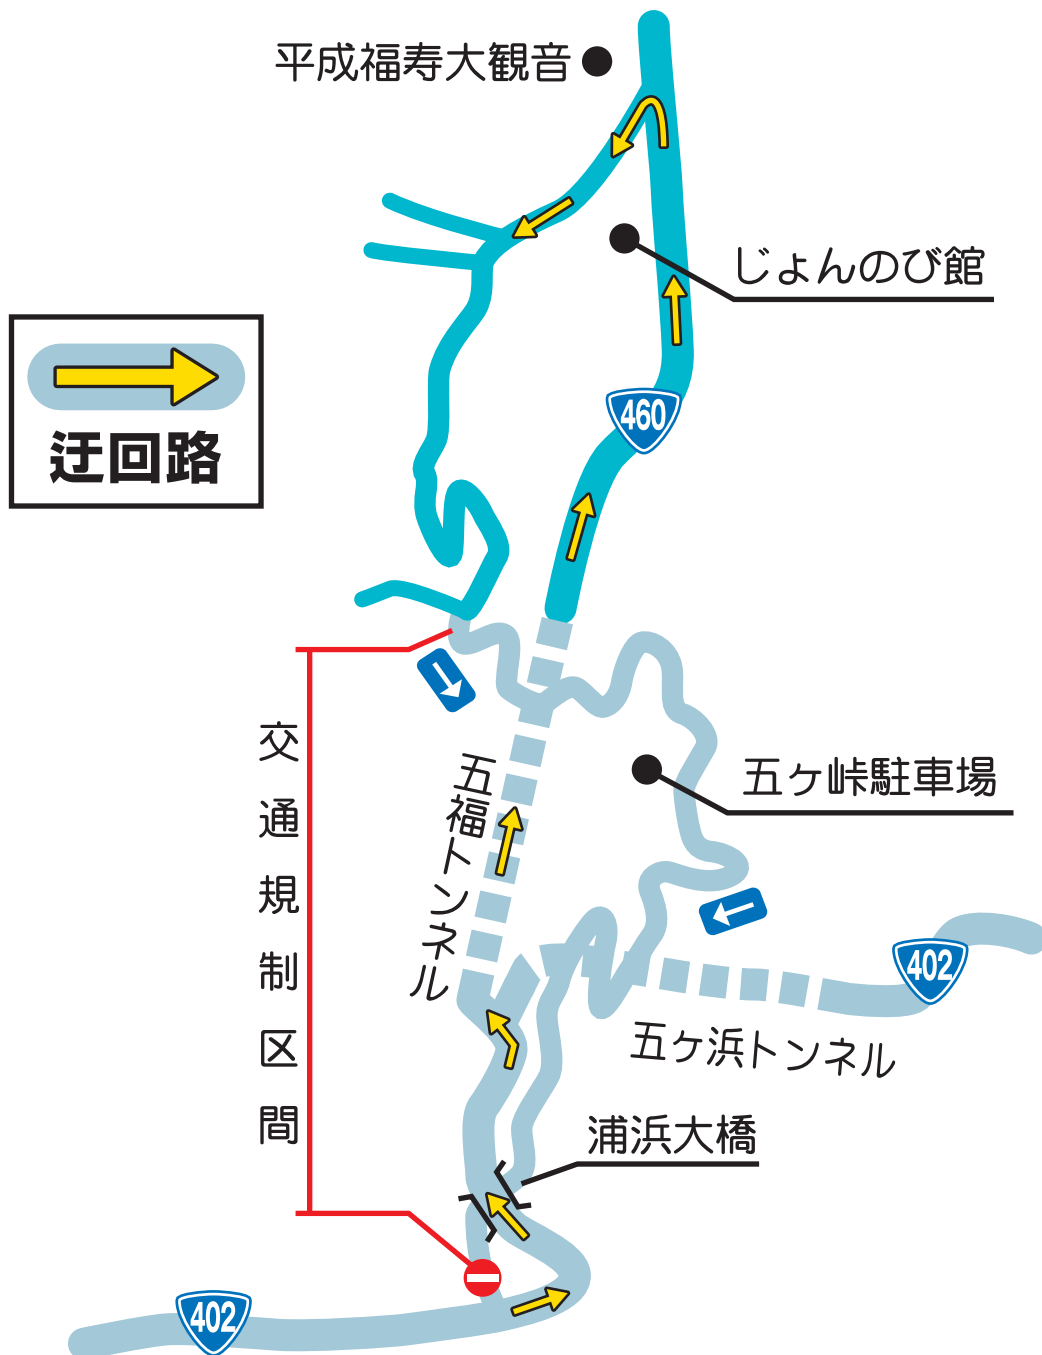

# 迂回路

五ヶ峠へは下記により迂回して下さい。

お問い合わせは **新潟市西蒲区産業観光課**  
新潟市西蒲区巻甲2690番地1  
TEL 0256(72)8454