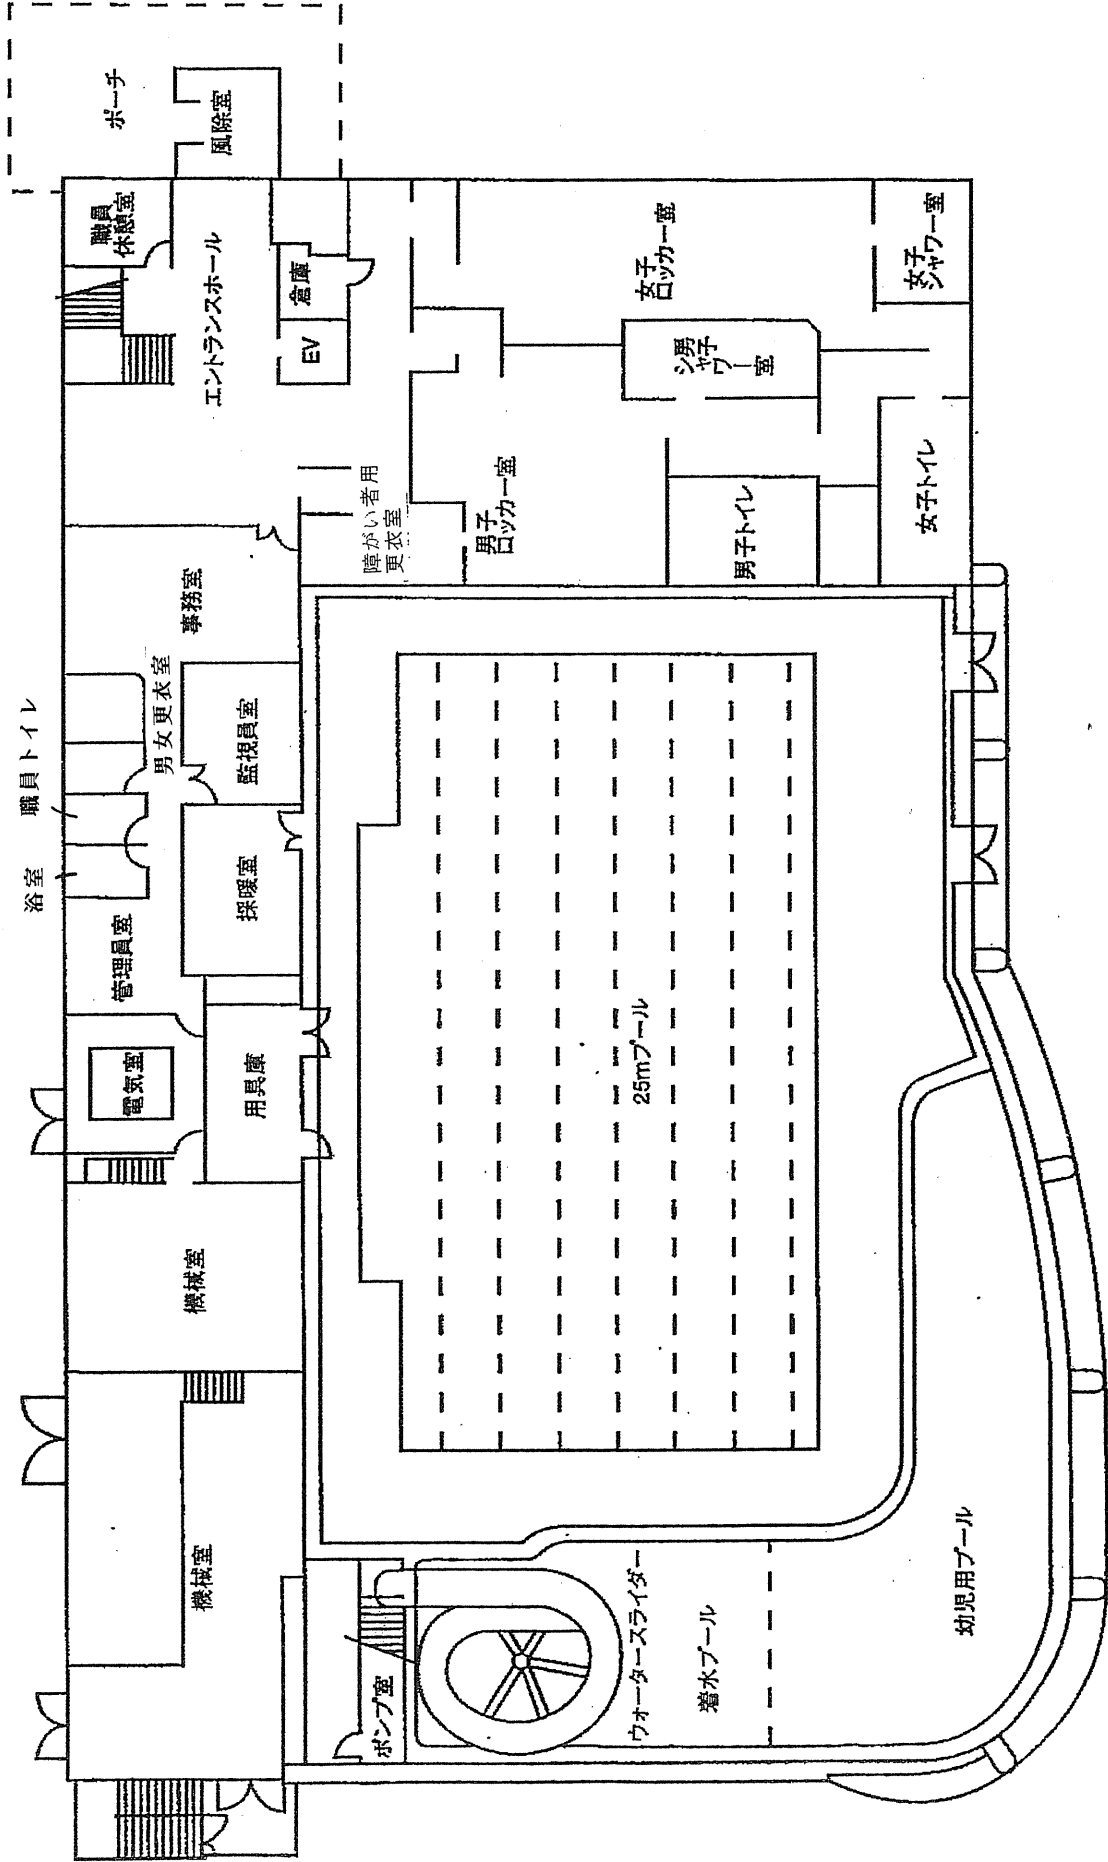

# 新潟市西総合スポーツセンター概要図

至 116 号

# 新潟市西総合スポーツセンター屋内平面図 (1階)

# プール棟平面図(1F)

プール棟平面図 (2F)