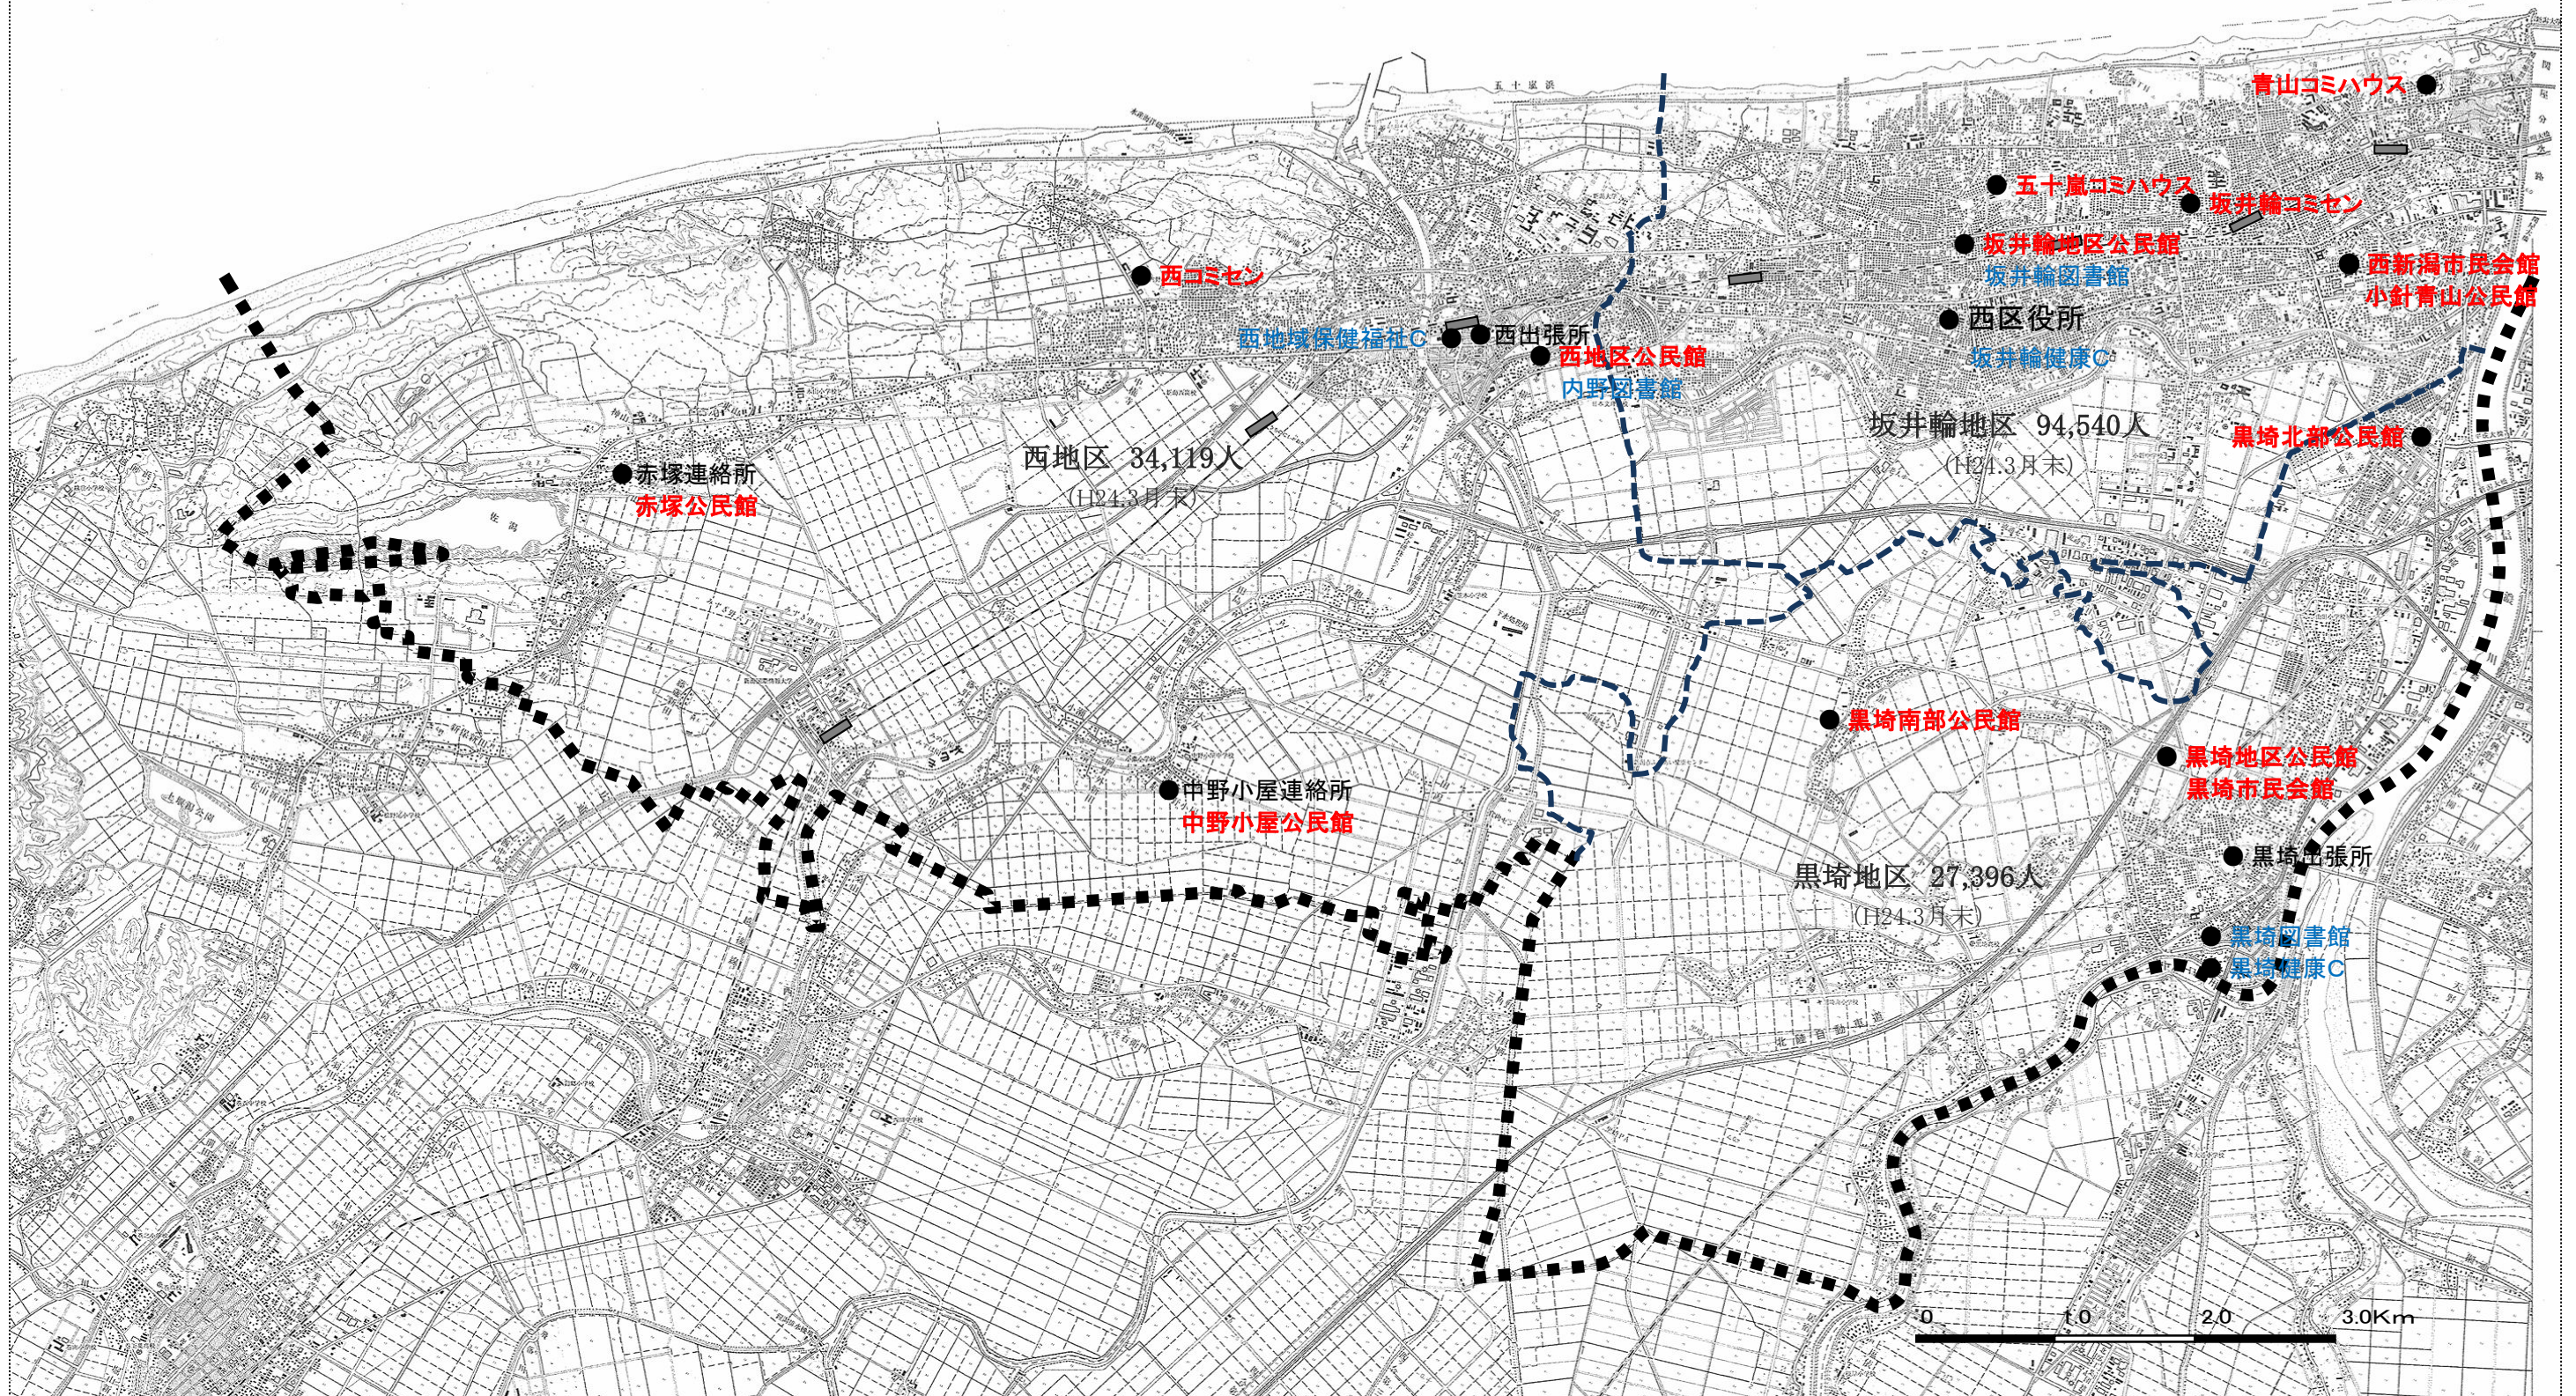

西区の公共施設(配置状況)

日 本 海

	西	坂井輪	黒埼
区役所		1	
出張所	1		1
連絡所	2		

	西	坂井輪	黒埼
公民館	3	2	3
コミセン・コミハ	1	3	
市民会館		1	1

	西	坂井輪	黒埼
図書館	1	1	1
保健センター等	1	1	2