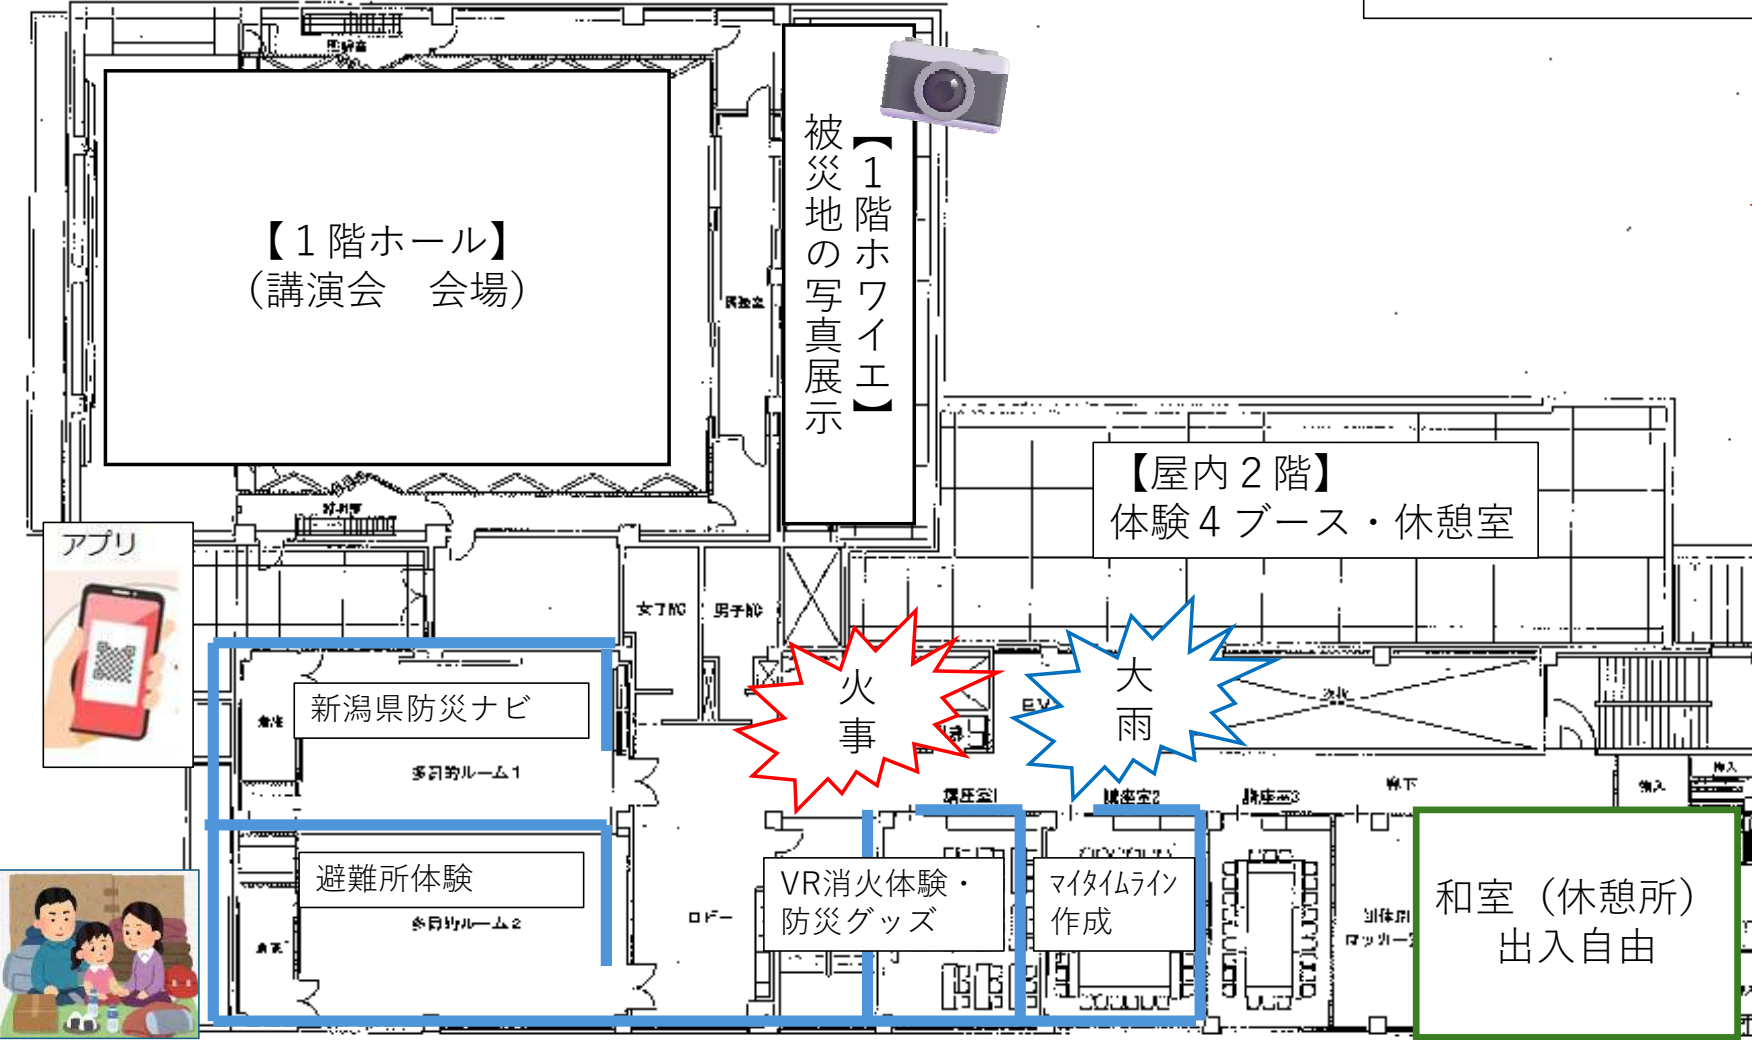

黒崎市民会館 体験ブース

地震
【屋外】
起震車体験