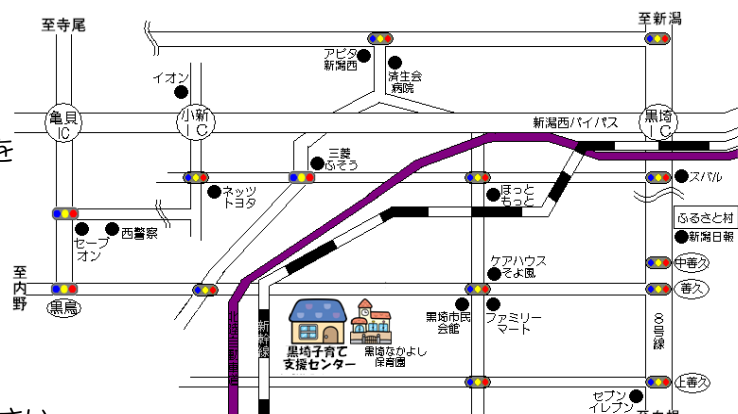

ほほえみ 4月号

温かな日の光とともに、小さな虫や草花を見かける季節となりました。天気の良い日には散歩をすると風が気持ちいいです。花粉症の方にはつらい時期ですが、少しだけでも外へ出るとリフレッシュできますね。

ほほえみでは、毎日10分程度の親子遊びの時間を設けています。ぜひ気分転換にお越しください。お子さんと触れ合いながら心温まる時間を過ごしましょう。お待ちしております。

☆…おおむね1歳半未満のお子さん

◎…おおむね1歳半以上のお子さん

日	月	火	水	木	金	土
			1	2	3	4
			☆◎	☆	◎	AM☆◎
5	6	7	8	9	10	11
	☆	◎	AMあ・の・ね 準備 PM☆◎	☆	◎	AM☆◎
12	13	14	15	16	17	18
	☆ 発育測定	◎	AMあ・の・ね PM☆◎	☆	◎	AM☆◎
19	20	21	22	23	24	25
	☆	◎	AMあ・の・ね PM☆◎	☆	◎	AM☆◎
26	27	28	29	30		
	☆	◎	昭和の日	☆ 〈こどもの日 day〉		

《ほほえみまでのアクセス》

【利用時間】平日 AM 9:00-PM12:00 PM 1:30-PM3:30

土曜 AM 9:00-AM11:30

*土曜の午後はお休みです。

※但し講座、イベントはすべて予約制となります。詳しくは裏面をご覧ください。

【電話、FAX での子育て相談】

平日：AM9:00-PM5:00 土曜：AM9:00-PM12:00

【駐車場】10台（保育園と共用）

*初めてご利用される方は、「初めての利用です」とお声がけください。

(裏面へつづく)