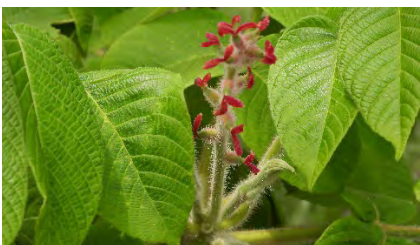

## 佐潟周辺の植物〔5月撮影(2)〕

コメツブツメクサ(花)

ナヨクサフジ(花)

ヤハズエンドウ(花)

フジ(花)

ヘビイチゴ(花)

ヘビイチゴ(実)

ノイバラ(花)

ハマナス(花)

ナワシロイチゴ(花)

マグワ(雄花序)

マグワ(雌花序)

オニグルミ(雄花序)

オニグルミ(雌花序)

ナズナ(花)

ハマダイコン(花)