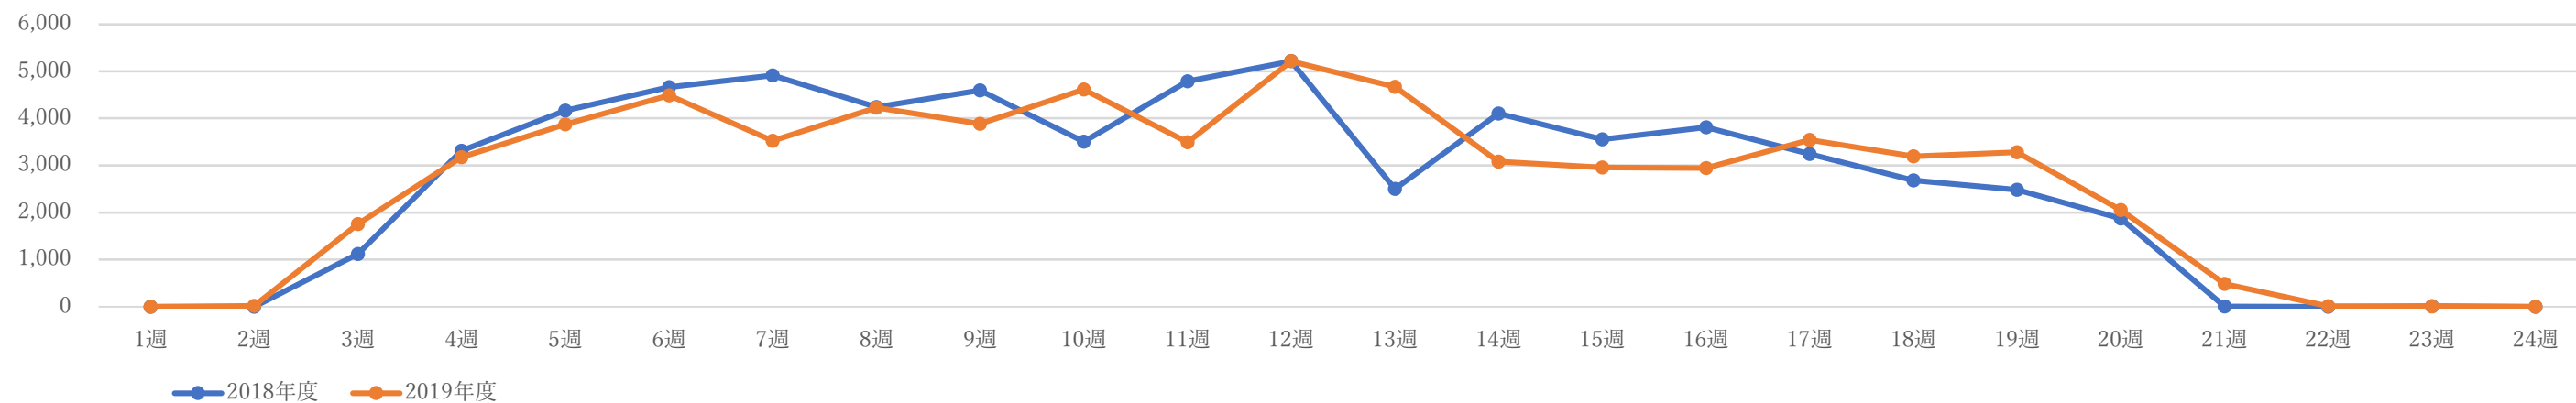

2018年度と2019年度に早朝の佐潟鳥獣保護区に飛来したハクチョウの数（オオハクチョウとコハクチョウの合計）〔新潟県水鳥湖沼ネットワークの調査結果より〕

	1週	2週	3週	4週	5週	6週	7週	8週	9週	10週	11週	12週	13週	14週	15週	16週	17週	18週	19週	20週	21週	22週	23週	24週
2018年度	10/5	10/12	10/19	10/26	11/2	11/9	11/16	11/23	11/30	12/7	12/14	12.21	12/28	1/4	1/11	1/18	1/25	2/1	2/8	2/15	2/22	3/1	3/8	3/15
オオハクチョウ	0羽	0	7	5	0	37	89	49	113	149	68	149	64	122	102	136	77	117	10	12	0	0	0	0
コハクチョウ	0羽	1	1,113	3,308	4,166	4,627	4,822	4,193	4,483	3,353	4,722	5,067	2,438	3,978	3,454	3,675	3,167	2,565	2,471	1,864	6	0	14	0
合計	0羽	1	1,120	3,313	4,166	4,664	4,911	4,242	4,596	3,502	4,790	5,216	2,502	4,100	3,556	3,811	3,244	2,682	2,481	1,876	6	0	14	0
2019年度	10/4	10/11	10/18	10/25	11/1	11/8	11/15	11/22	11/29	12/6	12/13	12/20	12/27	1/3	1/10	1/17	1/24	1/31	2/7	2/15	2/21	2/28	3/6	3/13
オオハクチョウ	0羽	0	0	4	36	88	61	68	106	102	132	87	97	119	114	110	117	86	9	4	0	0	4	0
コハクチョウ	0羽	15	1,757	3,168	3,838	4,399	3,463	4,162	3,778	4,513	3,358	5,130	4,573	2,960	2,843	2,832	3,427	3,107	3,269	2,048	485	12	0	0
合計	0羽	15	1,757	3,172	3,874	4,487	3,524	4,230	3,884	4,615	3,490	5,217	4,670	3,079	2,957	2,942	3,544	3,193	3,278	2,052	485	12	4	0